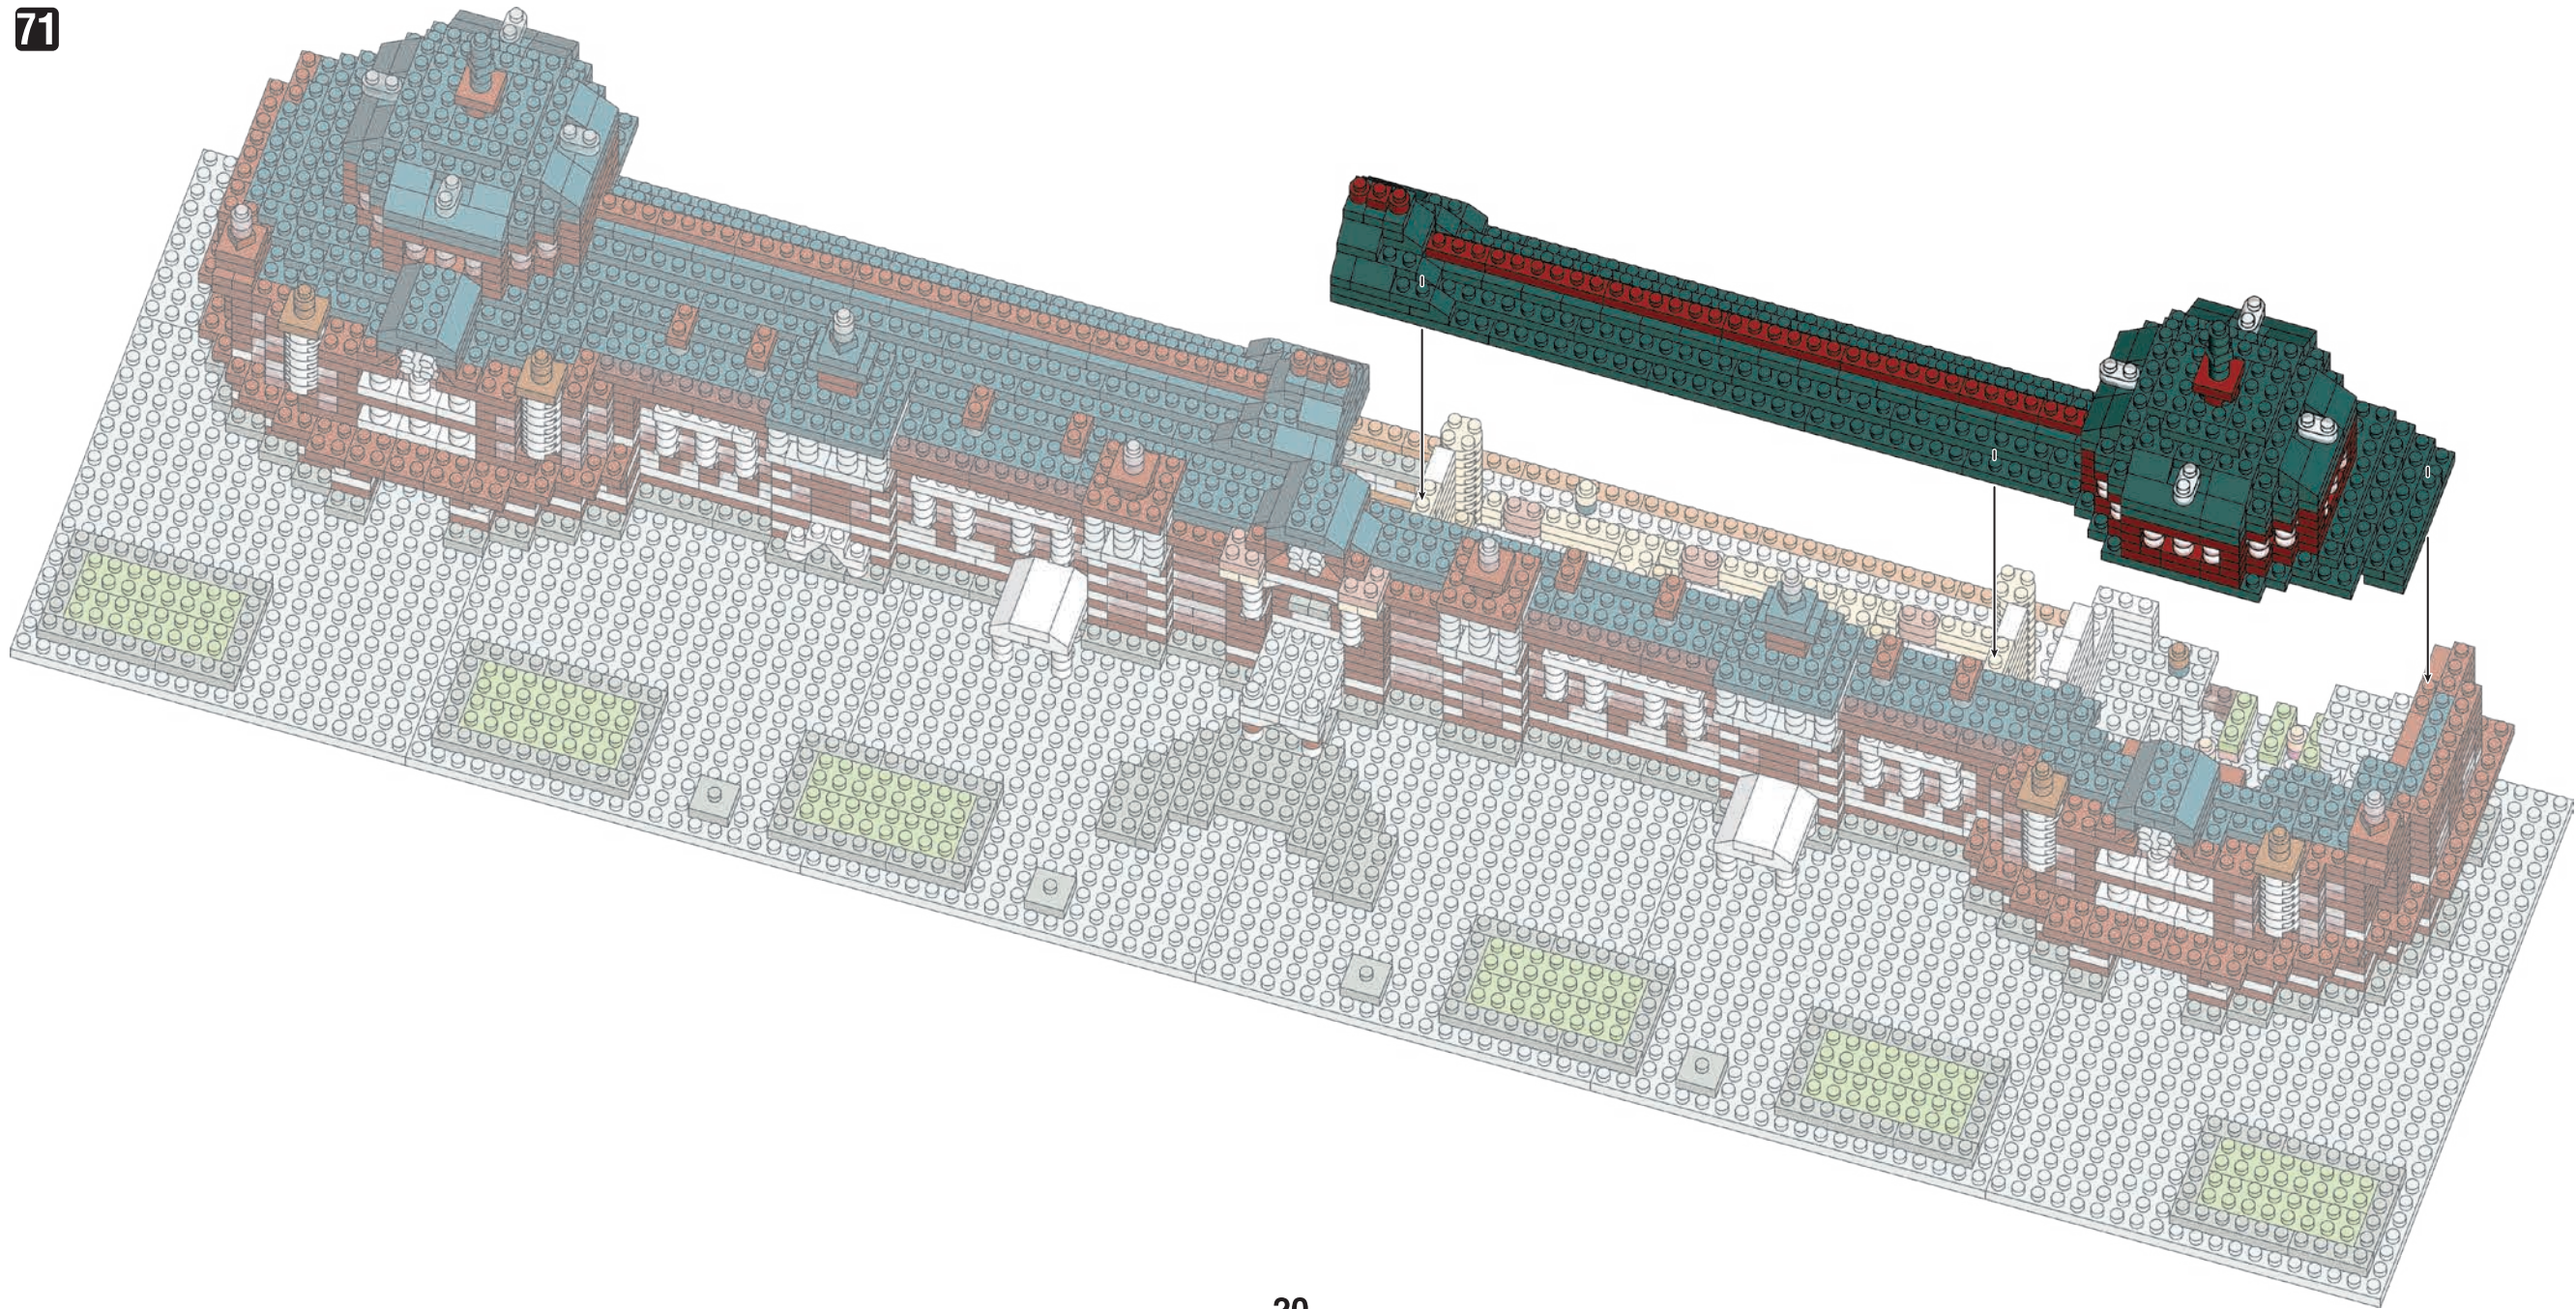

もとにもどす  
Turn the body back

- Red x1
- Red x1
- Clear x4

69

- Dark Green x1
- Dark Green x4

B

70

C

72