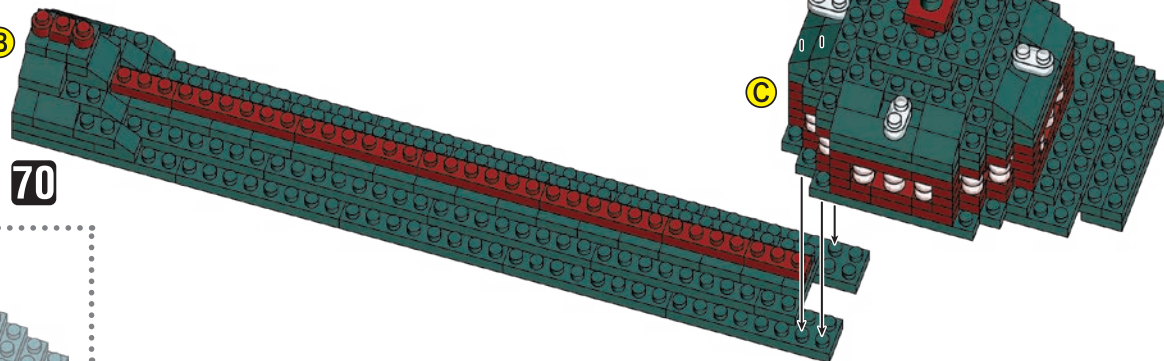

もとにもどす  
Turn the body back

- Red x1
- Red x1
- Clear x4

69

- Dark Green x1
- Dark Green x4

B

70

C

72