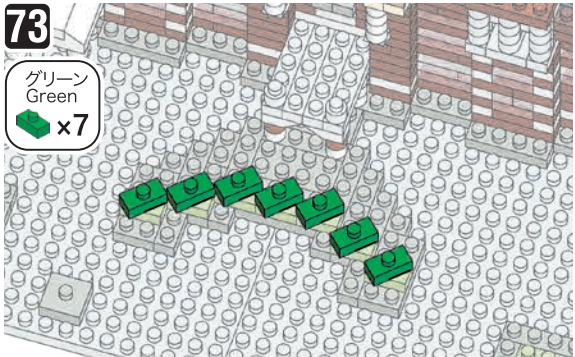

73

- グリーン
  Green
   x7