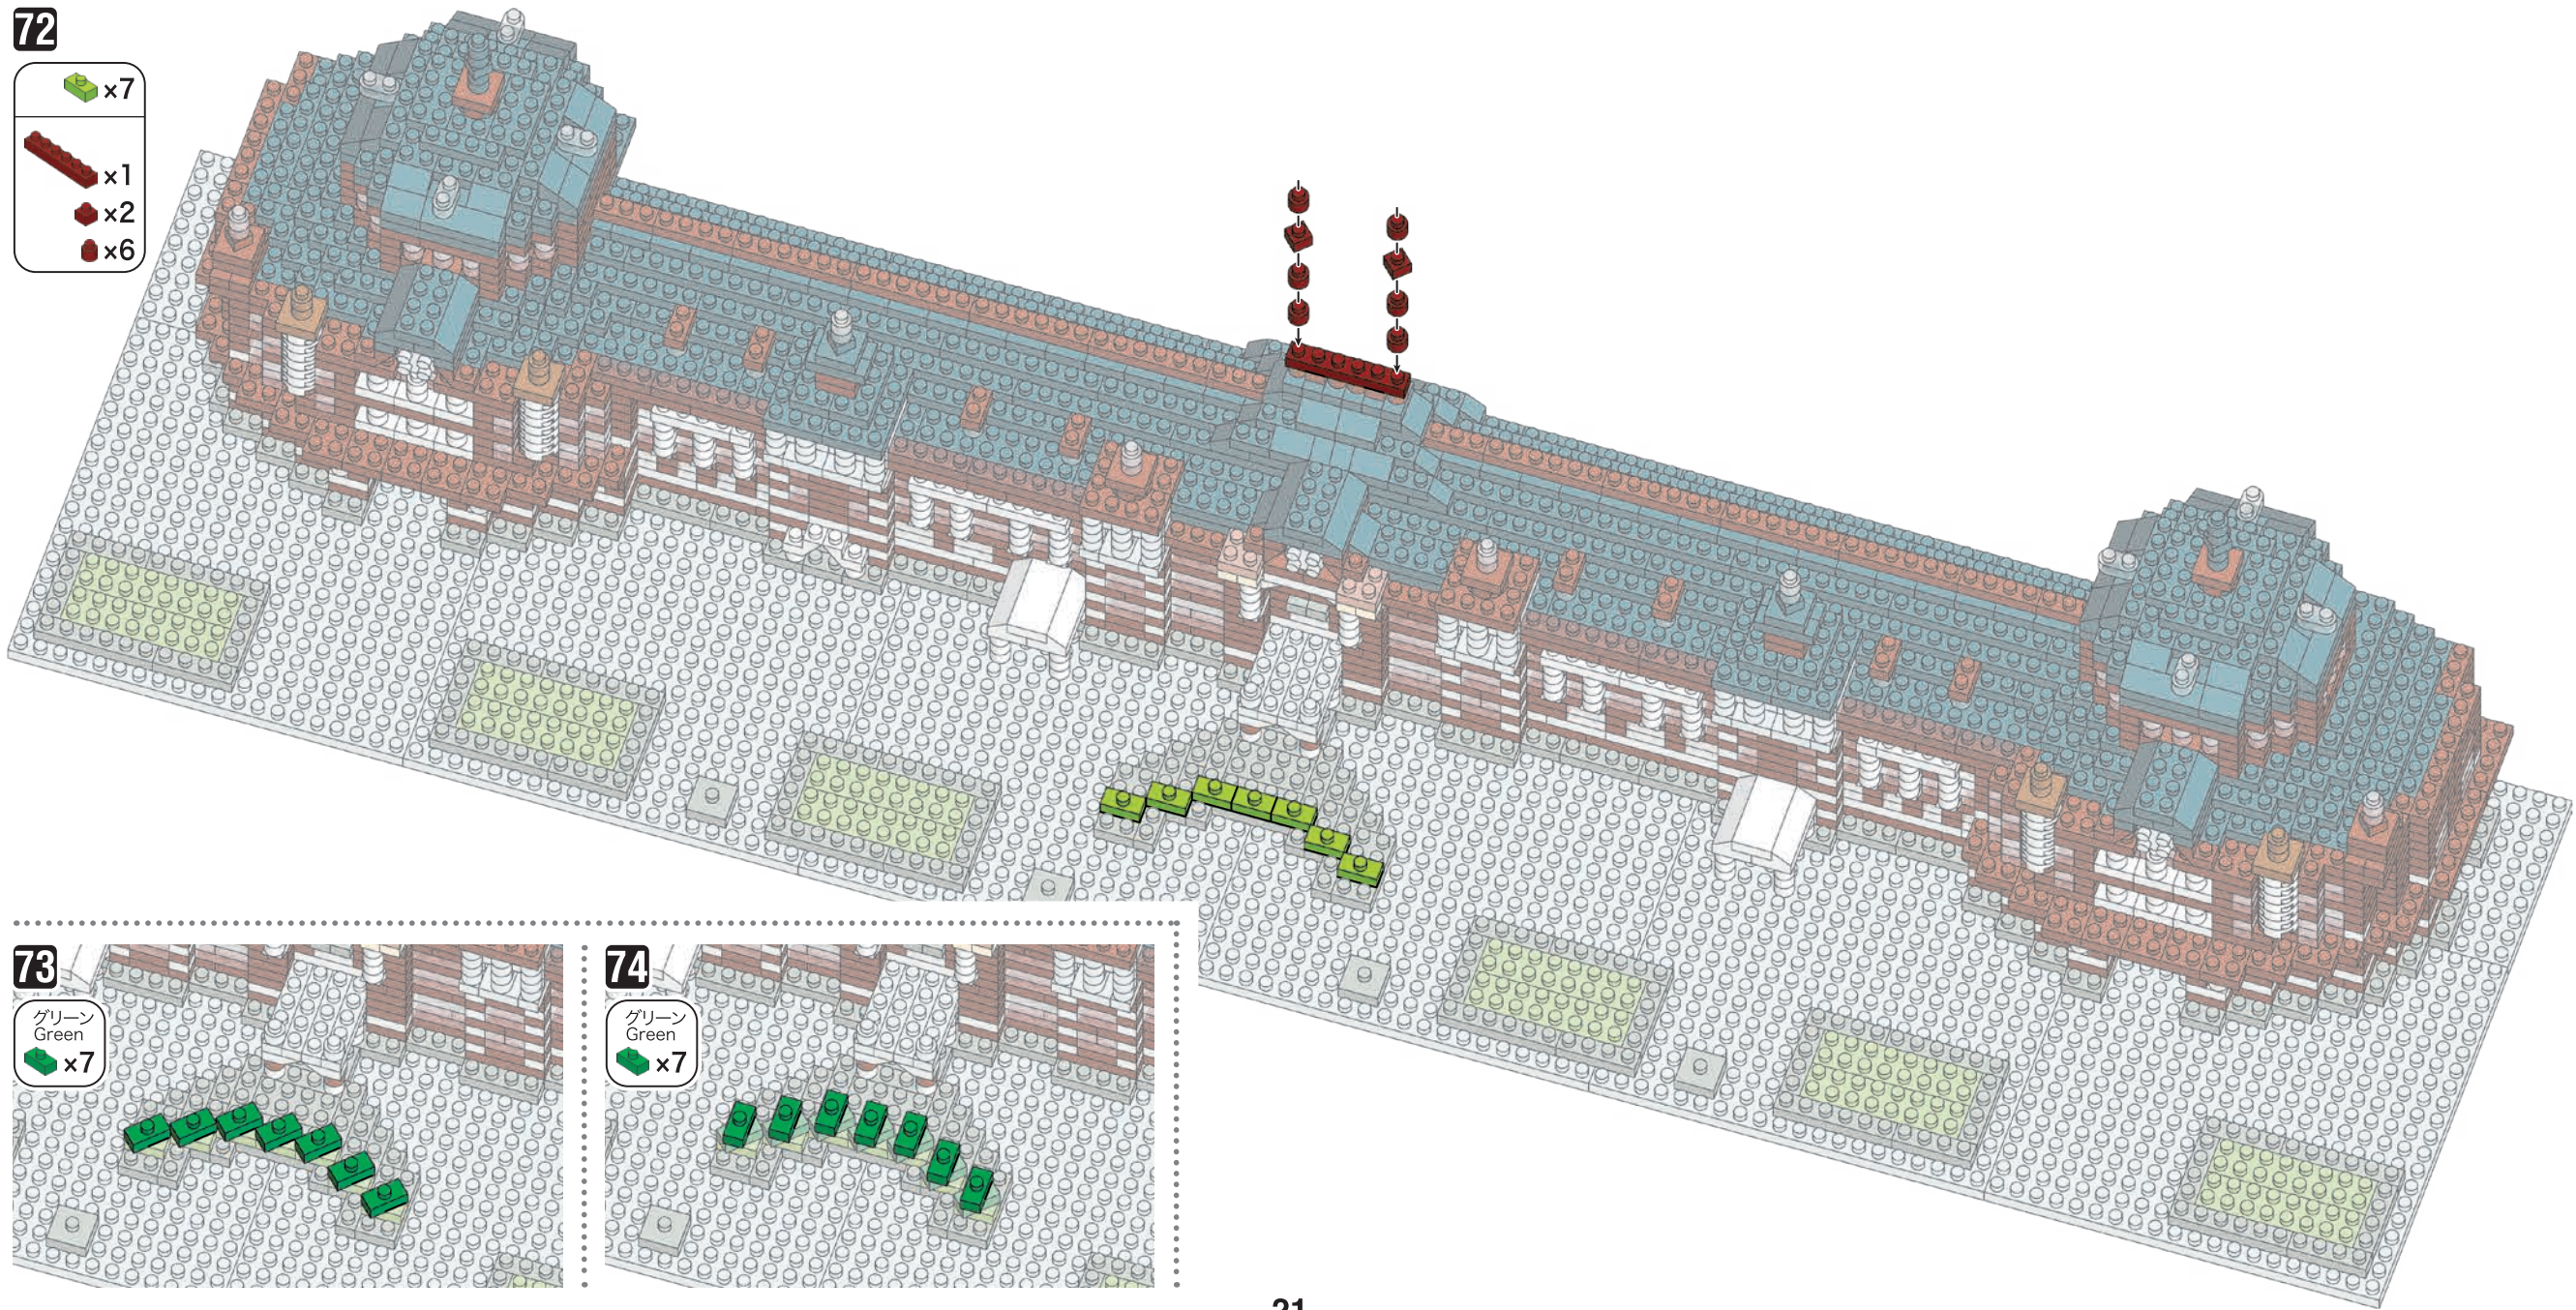

72

- x7
- x1
- x2
- x6