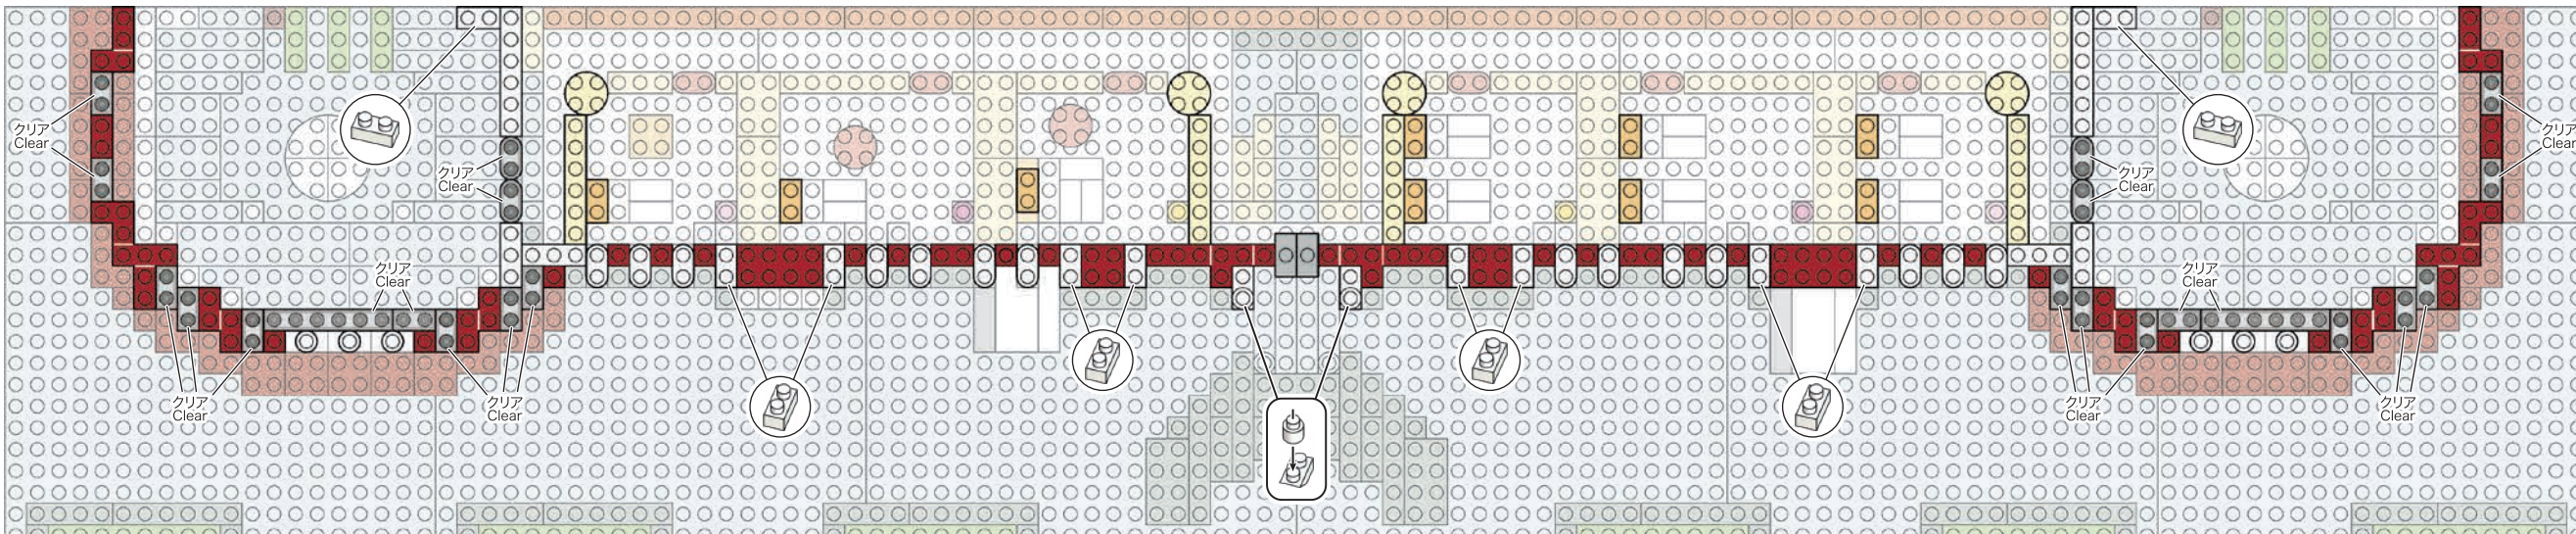

11

 x2
  x2
  x4
  x4
  x18
  x22

クロムイエロー
 Chrome Yellow  x9

クリームイエロー
 Cream Yellow  x4

 x4

グレー
 Gray  x2

ホワイ
 White  x2

 x4
  x2
  x10
  x14
  x8

クリア
 Clear  x2
  x18
  x4

**12**

 x2
  x6
  x4
  x8
  x14

クリームイエロー
 Cream Yellow  x4

 x4

ホワイ
 White  x2
  x4

 x2

 x2

 x2

クリア
 Clear  x12
  x4
  x6
  x14

13

Red 1x4 x8, Red 1x2 x4, Red 1x3 x6, Red 1x1 x2, Red 1x1 x10, Red 1x1 x12, Red 1x1 x6, Red 1x1 x8

クリームイエロー Cream Yellow 1x4 x4, 1x4 x4, 1x4 x4

ホワイト White 1x4 x4, 1x2 x2, 1x2 x2, 1x1 x16

クリア Clear 1x4 x4, 1x9 x9, 1x4 x4

17

x6

ライトグレー
Light Gray

x14

ホワイト
White

x6

※17は16と同一の高さです。
17 & 16 are the same height.