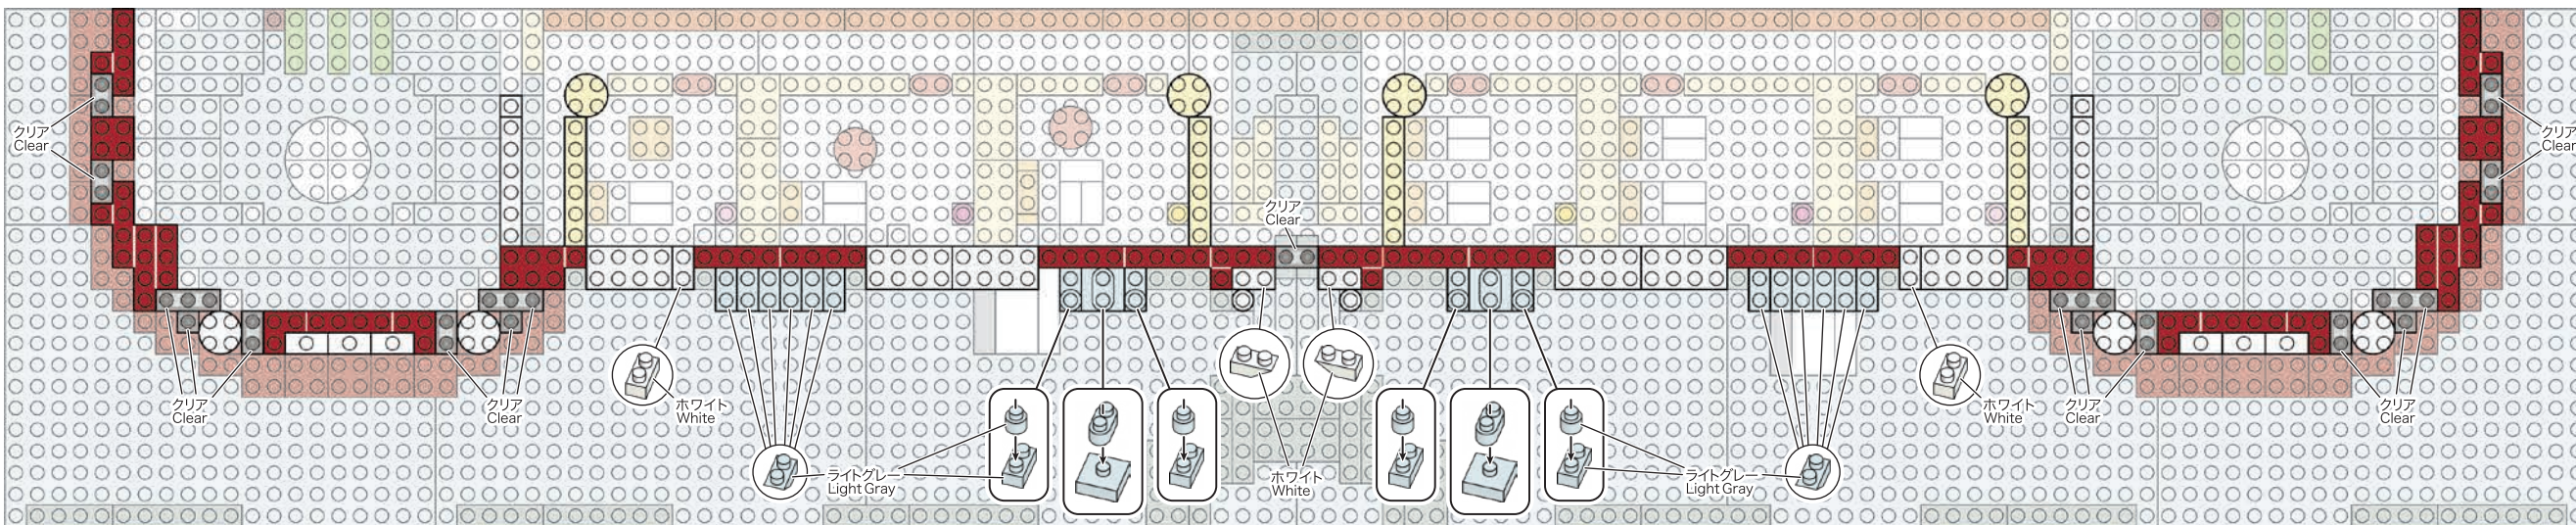

クリア Clear 1x3 x3

14

Red 1x4 x2, Red 1x2 x2, Red 1x3 x16, Red 1x1 x4, Red 1x1 x4, Red 1x1 x8

クリームイエロー Cream Yellow 1x4 x4

ライトグレー Light Gray 1x2 x2, 1x1 x12, 1x1 x4, 1x1 x2, 1x1 x4

ホワイト White 1x6 x6, 1x4 x4, 1x2 x2, 1x2 x2, 1x2 x2, 1x6 x6, 1x2 x2, 1x1 x2

クリア Clear 1x4 x4, 1x9 x9, 1x4 x4

17

x6

ライトグレー
Light Gray

x14

ホワイト
White

x6

※17は16と同一の高さです。
17 & 16 are the same height.

**18**

x8

x4

x2

x2

x6

x6

x3