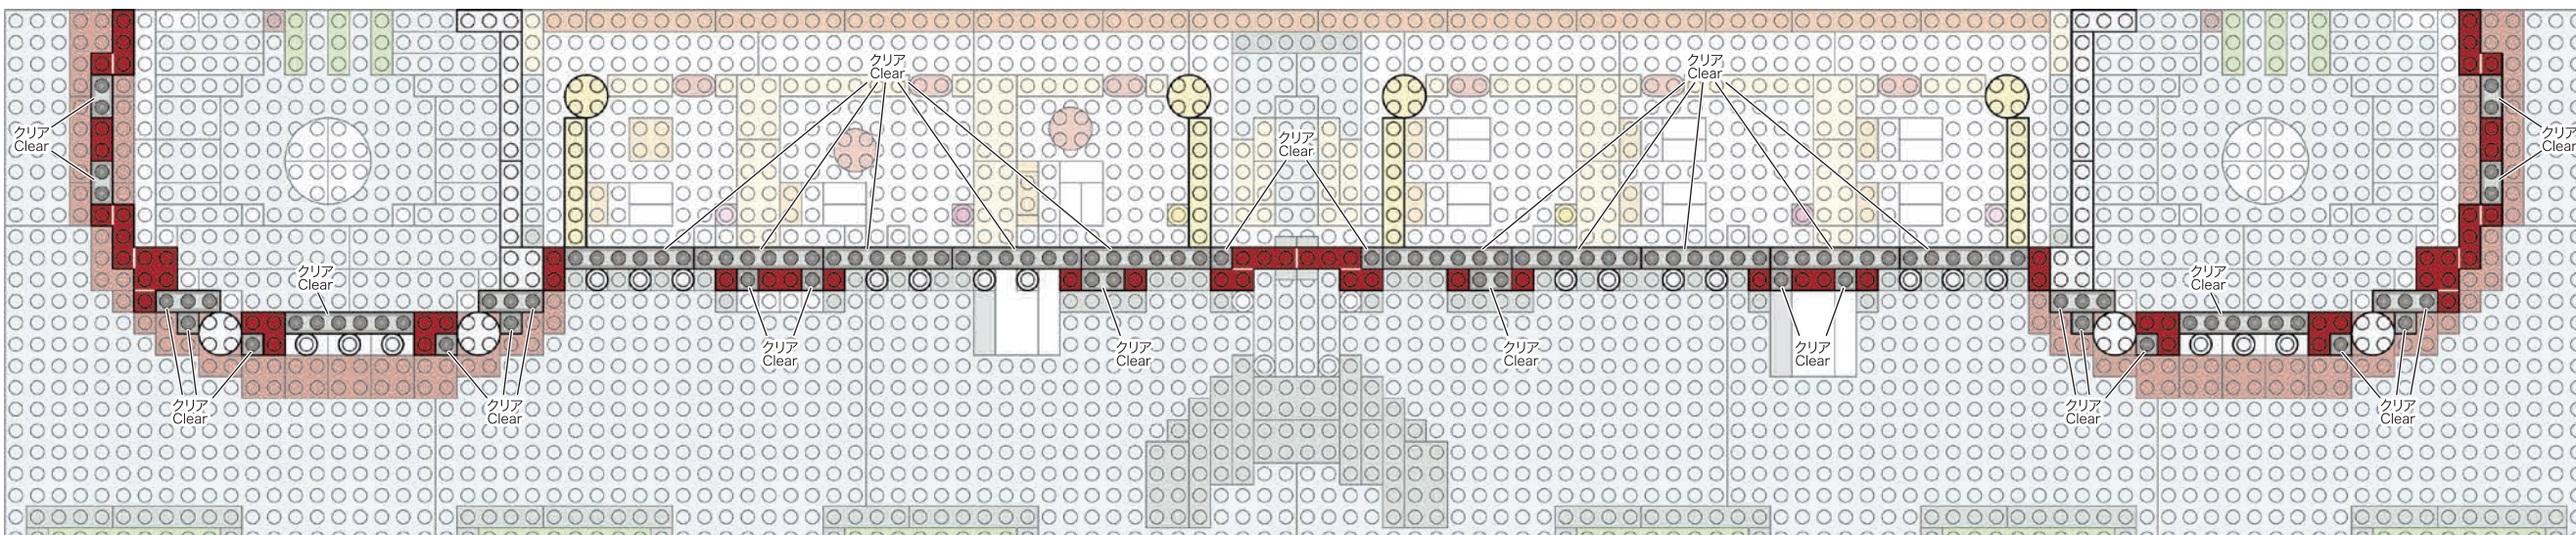

クリア
 Clear  x2
  x18
  x4

**12**

 x2
  x6
  x4
  x8
  x14

クリームイエロー
 Cream Yellow  x4

 x4

ホワイ
 White  x2
  x4

 x2

 x2

 x2

クリア
 Clear  x12
  x4
  x6
  x14

13

Red 1x4 x8, Red 1x2 x4, Red 1x3 x6, Red 1x1 x2, Red 1x1 x10, Red 1x1 x12, Red 1x1 x6, Red 1x1 x8

クリームイエロー Cream Yellow 1x4 x4, 1x4 x4, 1x4 x4

ホワイト White 1x4 x4, 1x2 x2, 1x2 x2, 1x1 x16

クリア Clear 1x4 x4, 1x9 x9, 1x4 x4

17

x6

ライトグレー
Light Gray

x14

ホワイト
White

x6

※17は16と同一の高さです。
17 & 16 are the same height.

**18**

x8

x4

x2

x2

x6

x6

x3