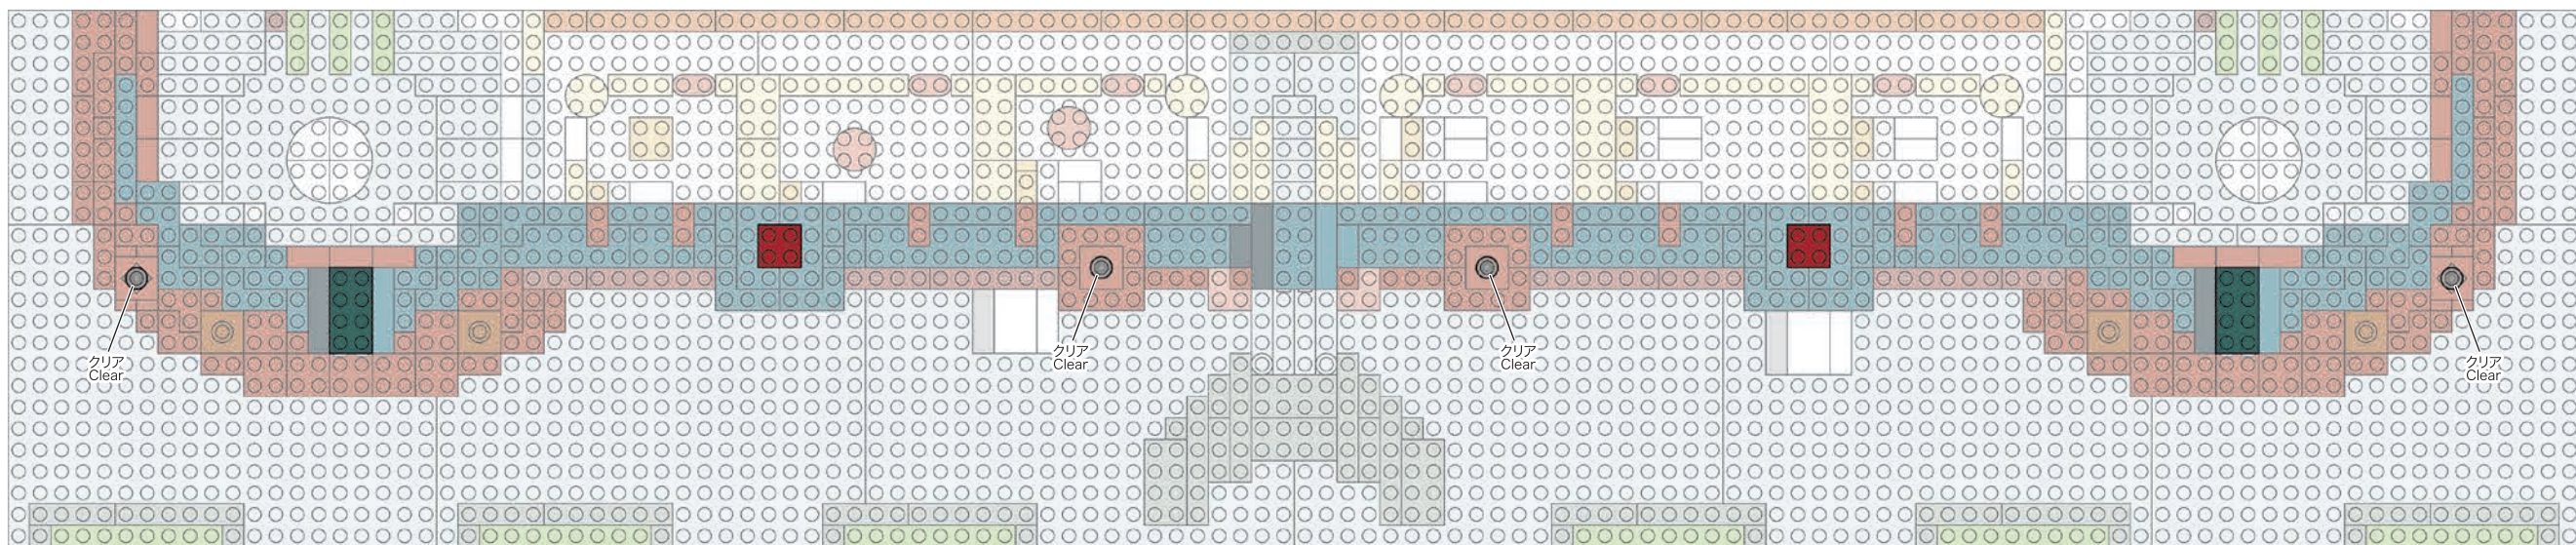

21

Dark Green 1x4 x8 Dark Green 1x6 x2 Dark Green 1x2 x2 Dark Green 1x3 x2 Dark Green 1x4 x4 Dark Green 1x6 x4

Red 1x4 x4 Red 1x2 x2 Red 1x3 x2 Red 1x4 x9 Red 1x6 x4 Red 1x2 x2

ブラウン Brown x4

ライトグレー Light Gray x2

22

Dark Green 1x4 x2 Dark Green 1x6 x4 Dark Green 1x2 x2 Dark Green 1x3 x4

Red 1x2 x2 Red 1x3 x2

ブラウン Brown x4

23

ブラウン
Brown 4

24

クリア
Clear 4

25

 x2
  x4
  x2

クリア Clear  x8

26

 x2
  x1
 マゼンタ Magenta  x2

ピンク Pink  x1

イエロー Yellow  x3

クロムイエロー Chrome Yellow  x1