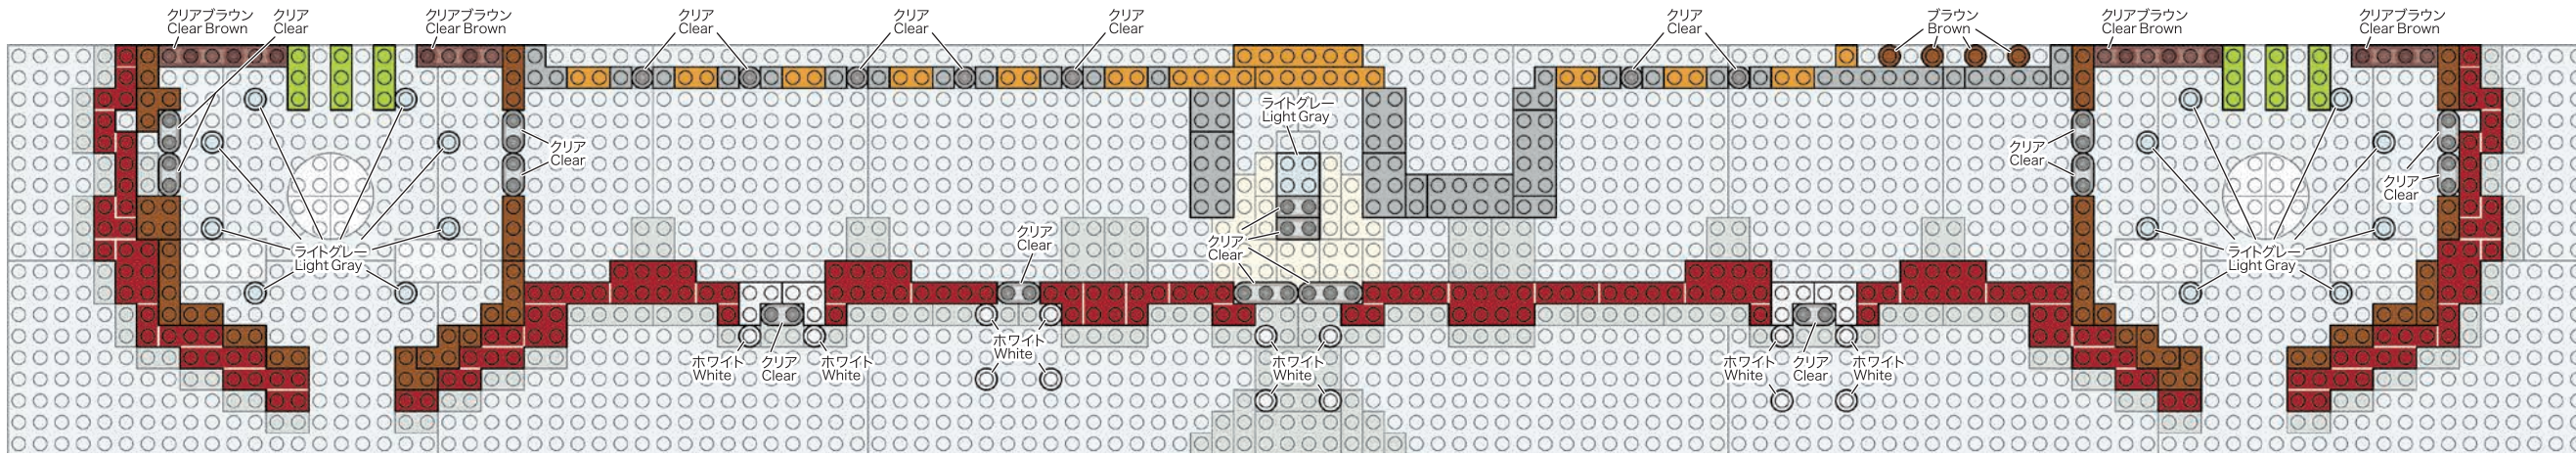

x2

x2

x9

x2

ライトグレー  
Light Gray

x7

x16

ホワイト  
White

x4

x8

クリアオレンジ  
Clear Orange

x6

クリアブラウン  
Clear Brown

x10

クリア  
Clear

x8

くみおわり  
Assembled blocks shown in faded color

**3**

x6	x5	x2	x3	x11	x6	x6	x16	x8	ブラウン Brown  x1	x1	x8	x5	x8	x4	x4	ゴールドブラウン Gold Brown  x2	x1	x9	x1	
グレー Gray  x3	x2	x1	x1	x1	x2	x3	x16	ライトグレー Light Gray  x1	x16	ホワイト White  x4	x14	クリアブラウン Clear Brown  x2	x2	クリア Clear  x2	x2	x11	x7			

**4**

x2	x2	クロムイエロー Chrome Yellow  x1	ゴールドブラウン Gold Brown  x1	x4	ブラウン Brown  x2	x1	x1	x5	グレー Gray  x3	x1	x2	x8	x1	x3	x4	ライトグレー Light Gray  x1	x1	x1	x16
ホワイト White  x1	x17	x6	x5	x6	x9	x8	x2	x2	x9	x10	クリア Clear  x2	x1	x13	x6					