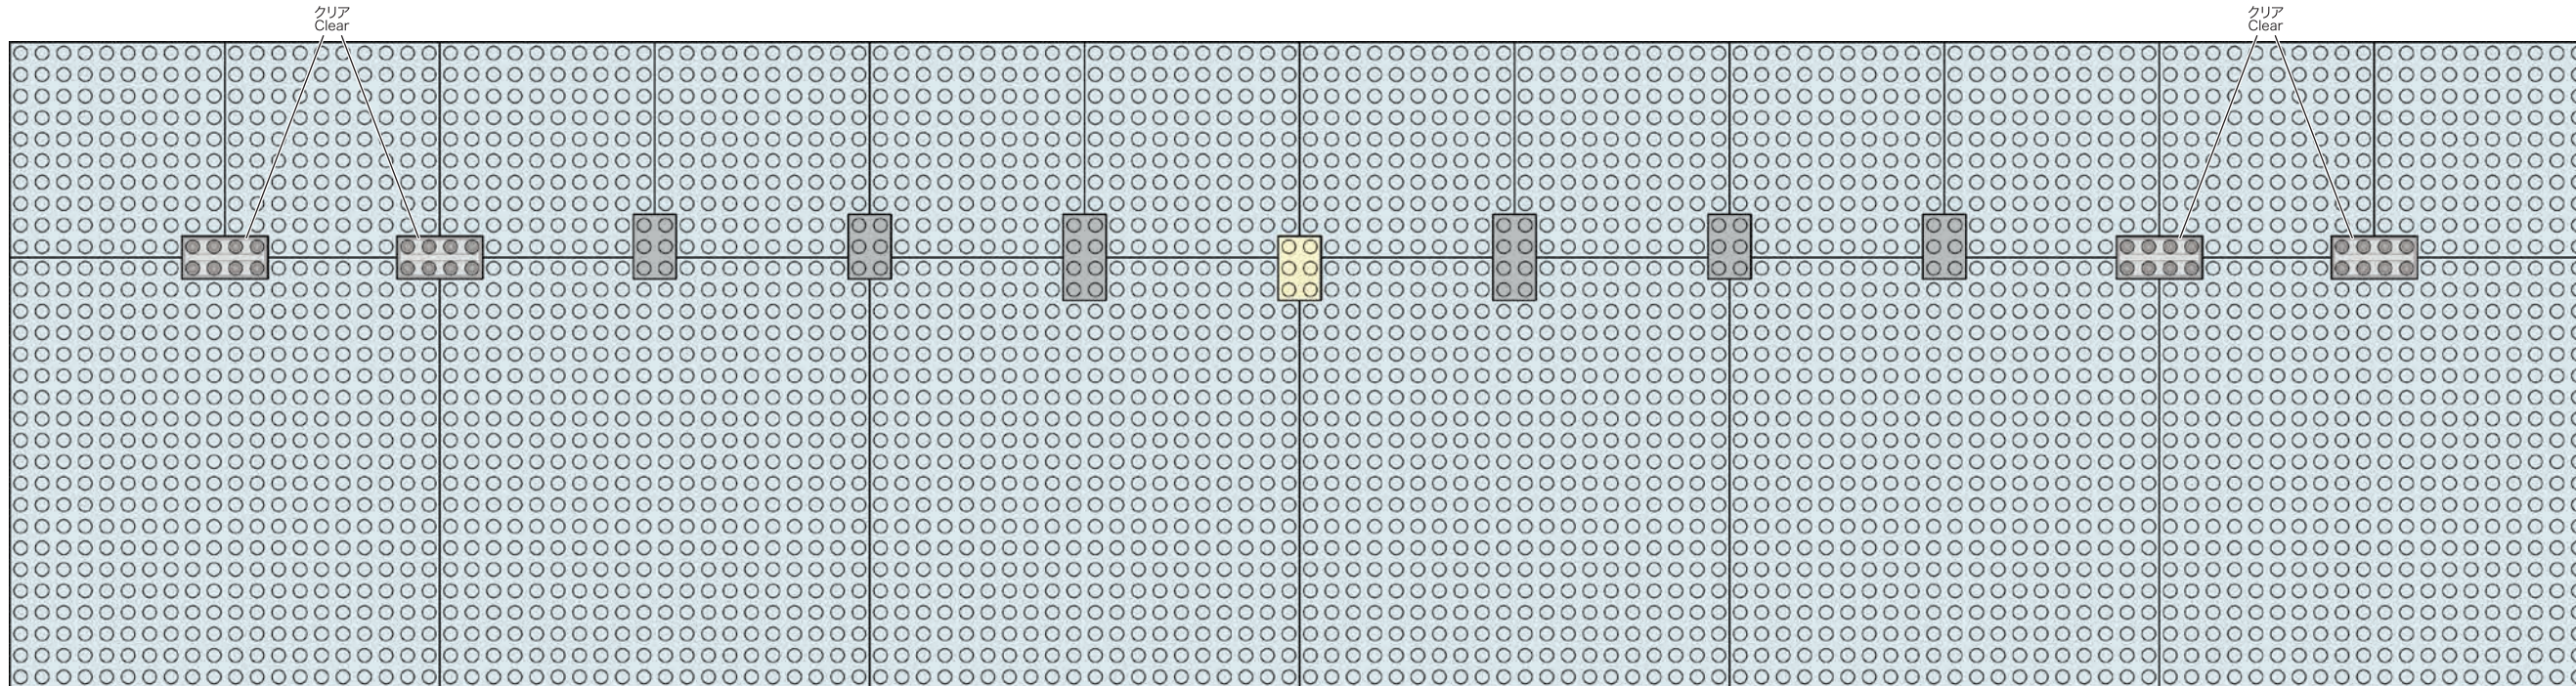

1

クリームイエロー
Cream Yellow

x1

グレー
Gray

x2

x4

ライトグレー
Light Gray

x6

x12

クリア
Clear

x4