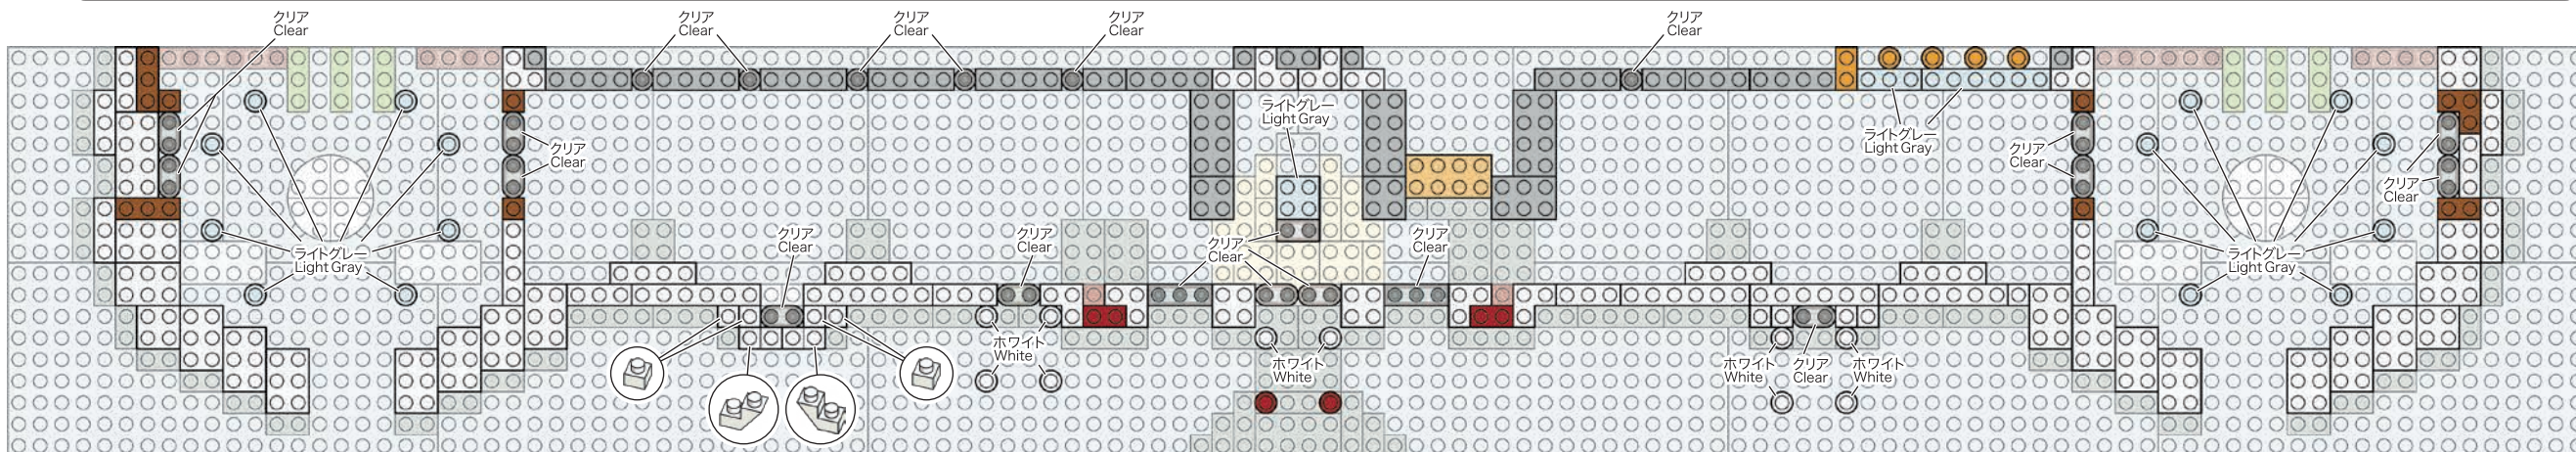

くみおわり  
Assembled blocks shown in faded color

**3**

x6	x5	x2	x3	x11	x6	x6	x16	x8	ブラウン Brown  x1	x1	x8	x5	x8	x4	x4	ゴールドブラウン Gold Brown  x2	x1	x9	x1	
グレー Gray  x3	x2	x1	x1	x1	x2	x3	x16	ライトグレー Light Gray  x1	x16	ホワイト White  x4	x14	クリアブラウン Clear Brown  x2	x2	クリア Clear  x2	x2	x11	x7			

**4**

x2	x2	クロムイエロー Chrome Yellow  x1	ゴールドブラウン Gold Brown  x1	x4	ブラウン Brown  x2	x1	x1	x5	グレー Gray  x3	x1	x2	x8	x1	x3	x4	ライトグレー Light Gray  x1	x1	x1	x16
ホワイト White  x1	x17	x6	x5	x6	x9	x8	x2	x2	x9	x10	クリア Clear  x2	x1	x13	x6					

**5**

x8 x1 x1 x11 x14 x12 x3

クロムイエロー Chrome Yellow x1

ゴールドブラウン Gold Brown x11 x1 x4

ブラウン Brown x4 x1 x4

グレー Gray x4 x7 x3 x6

ライトグレー Light Gray x1 x1 x1 x16

ホワイト White x4 x2 x3 x8 x7 x1 x2