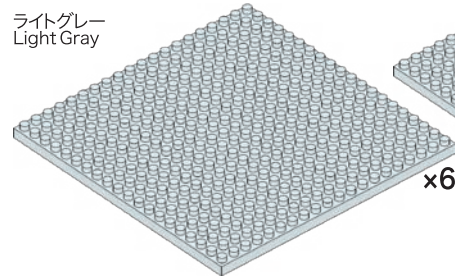

# 部品内容 Contents of Blocks

※部品は多めに入っております  
Extra blocks included

ダークブルー Dark Blue  x8	グリーン Green  x40  x14	ライトグリーン Light Green  x12 ※10x10プレートから取り外して使用してください。 Please remove the parts from the 10x10 plate before using. ※繊維素材が多少取れる場合がありますが、品質には問題ありません。 Some of the fiber materials may come off. This does not affect the quality of the product.  x6  x7			
ブロンズグリーン Bronze Green  x74  x14  x45  x38  x36  x10  x34  x40  x26  x10  x4  x12  x12  x26  x18  x38  x10					
ダークレッド Dark Red  x74  x68  x48  x6  x4  x12  x61  x92  x4  x95  x6  x158  x9  x14  x3  x125  x13			※レンガを表現するため、ダークレッドのブロックは一粒ごと色味が異なります。 In order to express the brick appearance, dark red blocks have different tone variations.		
マゼンタ Magenta  x4	ピンク Pink  x3	イエロー Yellow  x5	クロムイエロー Chrome Yellow  x3  x1  x1  x1  x17  x5	ピーチ Peach  x6	ゴールドブラウン Gold Brown  x12  x3  x23  x3  x15
ブラウン Brown  x2  x4  x1  x4  x5  x18  x6  x22  x13  x16  x4					キヤメル Camel  x2  x2  x12  x10 クリームイエロー Cream Yellow  x12  x9  x40
グレー Gray  x9  x42  x36  x8  x4  x30  x37  x12  x8  x24  x2  x23					クリームイエロー Cream Yellow  x22  x8  x28  x26  x8  x5
ライトグレー Light Gray  x6  x12  x11  x18  x25  x7  x2  x3  x28  x10  x8  x12  x14  x4  x2  x6  x130					
ホワイト White  x6  x11  x4  x16  x2  x31  x12  x28  x33  x21  x39  x28  x20  x2  x55  x12  x27  x14  x29  x104  x8					
クリアオレンジ Clear Orange  x6	クリアブラウン Clear Brown  x6  x4  x2  x10	クリア Clear  x12  x24  x6  x26  x4  x110  x52  x44  x93			

1

クリームイエロー  
Cream Yellow

x1

グレー  
Gray

x2

x4

ライトグレー  
Light Gray

x6