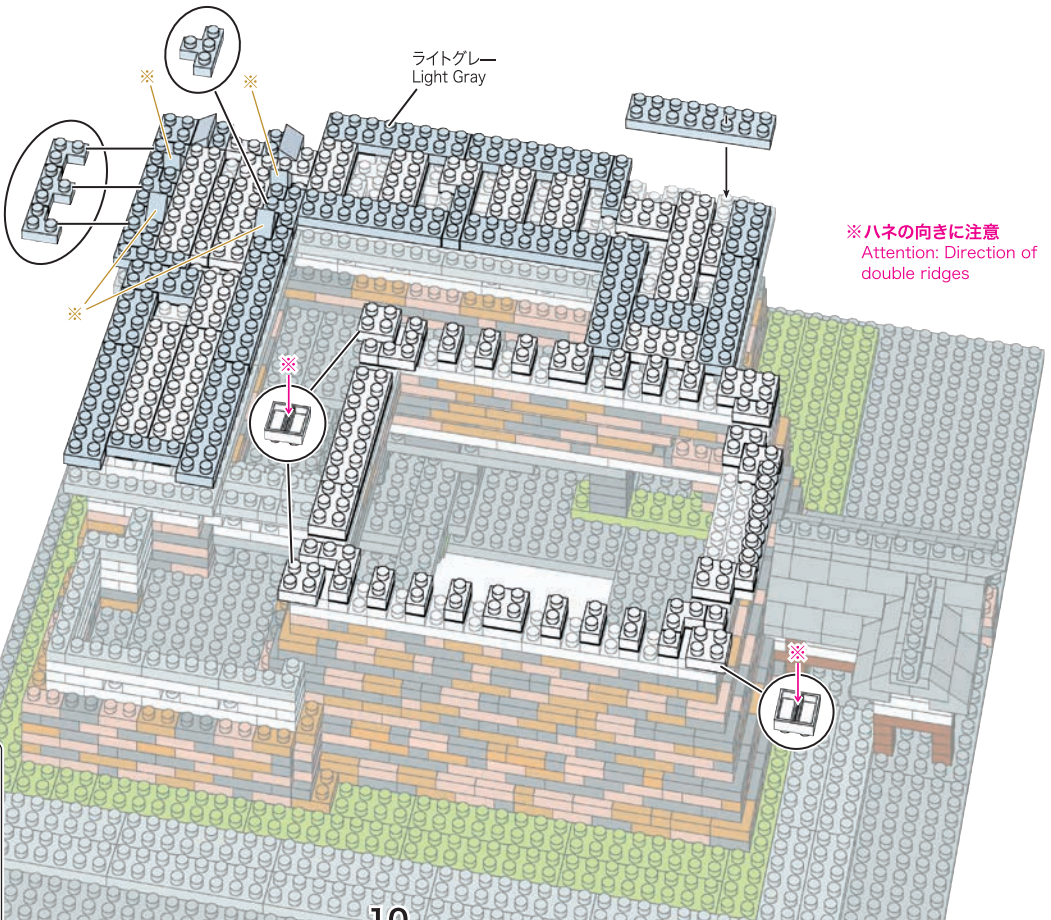

ライトグレー
Light Gray

ゴールドブラウン
Gold Brown

※ハネの向きに注意
Attention: Direction of
double ridges

8

16

-  x2
-  x7
-  x1
- ゴールドブラウン
Gold Brown
-  x2
-  x6
-  x4
-  x1
-  x12
-  x4
-  x3
-  x2
-  x1
- ライトグレー
Light Gray
-  x6
-  x2
-  x2

ライトグレー
Light Gray

17

-  x1
-  x1
-  x2
-  x2
- ライトグレー
Light Gray
-  x14
-  x7
-  x10
-  x2
-  x4
-  x2
-  x3
-  x2

ライトグレー
Light Gray

18

- x2
- x8
- x15
- x7
- x3
- x6
- x1
- x2
- x2
- x25
- x5
- x2

19

- x10
- x4
- x1
- x4
- x2
- x3
- x2
- x4
- x1
- ライトグレー
Light Gray
- x6
- x6
- x3
- x6
- x7
- x1
- x1
- x6
- x14
- x7
- x7

22

-  x2
-  x2
-  x3
-  x3
-  x2
-  x2
-  x5
-  x1
-  x1
-  x4
-  x3
-  x6
-  x1
-  x2
-  x3
-  x1
-  x2
-  x13
-  x8
-  x9

23

-  x2
-  x1
-  x2
-  x4
-  x1
-  x3
-  x4
-  x2
-  x3
-  x1
-  x4
-  x19
-  x8
-  x16

24

-  x4
-  x1
-  x1
-  x2
-  x2
-  x4
-  x4
-  x2
-  x2
-  x1
-  x3
-  x4
-  x14
-  x2

25

-  x8
-  x2
-  x1
-  x1
-  x4
-  x8
-  x1
-  x4
-  x4
-  x2
-  x2
-  x2
-  x4
-  x2
-  x4
-  x4
-  x8

26

-  x6
-  x6
-  x4
-  x8
-  x6
-  x2
-  x8
-  x24
-  x2
-  x8
-  x4
-  x8
-  x8