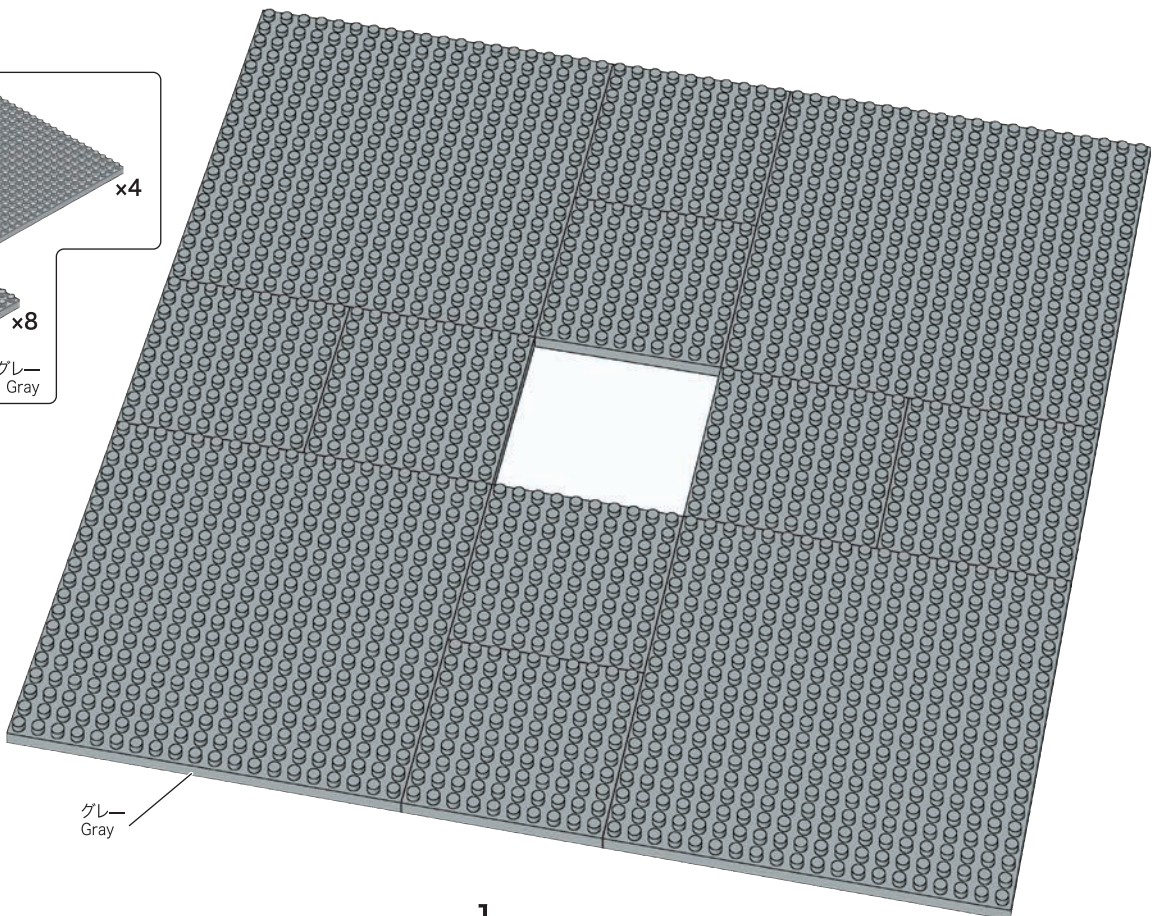

部品内容 Contents of Blocks

※部品は多めに入っております。
Extra blocks included

グリーン Green	ブラウン Brown	ダークグレー Dark Gray	グレー Gray	ライトグレー Light Gray	ホワイト White
x4 x18 x4	x5 x2 x2 x1 x16 x17 x12	x39 x37 x138 x52 x4 x10 x13 x78 x44 x12 x8	x4 x12 x36 x32 x6 x2 x7 x14 x5 x3 x8	x73 x16 x33 x6 x26 x30 x42 x19 x21 x20 x23 x4 x20 x19 x22 x35 x49 x18 x114 x32 x32 x43 x29	x90 x67 x105 x72 x10 x68 x35 x41 x7 x33 x2 x159 x20 x16 x37 x79
※ ※ 角度の違う2種類の部品に注意してください。 Note that there are two types of blocks, each with different angles.					クリアブラウン Clear Brown x4

1