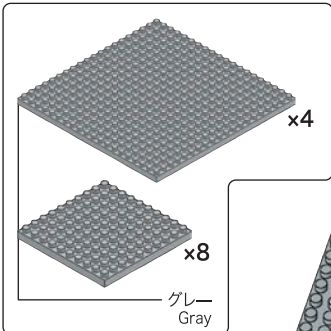

部品内容 Contents of Blocks

※部品は多めに入っております。
Extra blocks included

グリーン Green	ブラウン Brown	ダークグレー Dark Gray	グレー Gray	ライトグレー Light Gray	ホワイト White
x4 x18 x4	x5 x2 x2 x1 x16 x17 x12	x39 x37 x138 x52 x4 x10 x13 x78 x44 x12 x8	x4 x12 x36 x32 x6 x2 x7 x14 x5 x3 x8	x73 x16 x33 x6 x26 x30 x42 x19 x21 x20 x23 x4 x20 x19 x22 x35 x49 x18 x114 x32 x32 x43 x29	x90 x67 x105 x72 x10 x68 x35 x41 x7 x33 x2 x159 x20 x16 x37 x79
※ ※ 角度の違う2種類の部品に注意してください。 Note that there are two types of blocks, each with different angles.					クリアブラウン Clear Brown x4

1