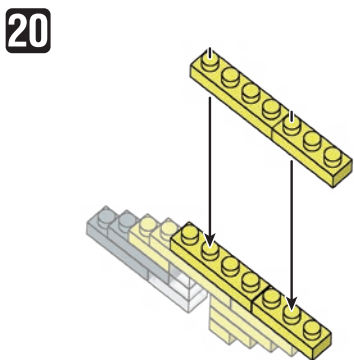

※別売りの「NB-019 ナノブロック専用ピンセット」や「NB-020 ナノブロックパッド」を使うと組み立て、取りはずしに便利です。

Use "NB-019 nanoblock® Tweezers" and "NB-020 nanoblock® Pad" (each sold separately) for an easy way to assemble and disassemble blocks.

x9	x2	x3	x6	x4	x6	x4	x3	x10
x4	x2	x3	x4	x2	x9	x1	x18	x6
x3	x3	x4	x4	x2	x8	クリア Clear	x9	x23
x2	x1	x4	x4	x3				

16 もとにもどす
Turn the body back

完成!
Finished!

※部品は多めに入っております
Extra blocks included