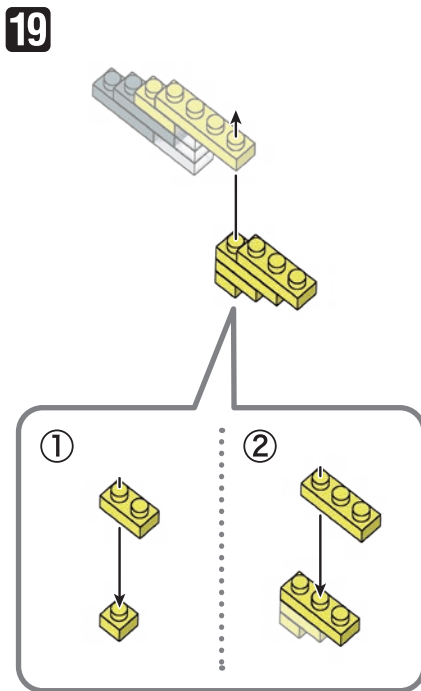

※別売りの「NB-019 ナノブロック専用ピンセット」や「NB-020 ナノブロックパッド」を使うと組み立て、取りはずしに便利です。

Use "NB-019 nanoblock® Tweezers" and "NB-020 nanoblock® Pad" (each sold separately) for an easy way to assemble and disassemble blocks.

x9	x2	x3	x6	x4	x6	x4	x3	x10
x4	x2	x3	x4	x2	x9	x1	x18	x6
x3	x3	x4	x4	x2	x8	クリア Clear	x9	x23
x2	x1	x4	x4	x3				

16 もとにもどす
Turn the body back

完成!
Finished!

※部品は多めに入っております
Extra blocks included