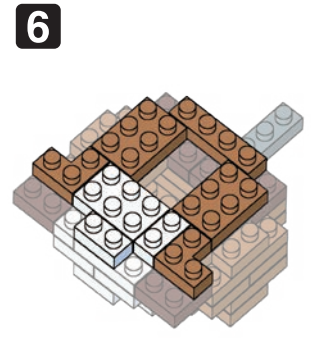

※別売りの「NB-019 ナノブロック専用ピンセット」や「NB-020 ナノブロックパッド」を使うと組み立て、取りはずしに便利です。

Use "NB-019 nanoblock® Tweezers" and "NB-020 nanoblock® Pad" (each sold separately) for an easy way to assemble and disassemble blocks.

x9	x2	x3	x6	x4	x6	x4	x3	x10
x4	x2	x3	x4	x2	x9	x1	x18	x6
x3	x3	x4	x4	x2	x8	クリア Clear	x9	x23
x2	x1	x4	x4	x3				

16 もとにもどす
Turn the body back

完成!
Finished!

※部品は多めに入っております
Extra blocks included