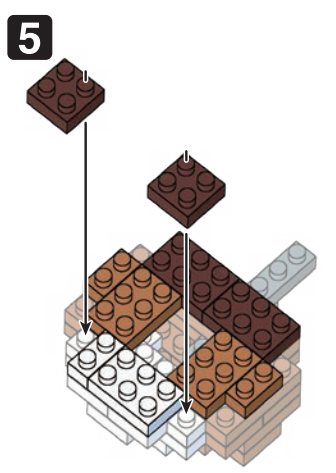

※別売りの「NB-019 ナノブロック専用ピンセット」や「NB-020 ナノブロックパッド」を使うと組み立て、取りはずしに便利です。

Use "NB-019 nanoblock® Tweezers" and "NB-020 nanoblock® Pad" (each sold separately) for an easy way to assemble and disassemble blocks.

x9	x2	x3	x6	x4	x6	x4	x3	x10
x4	x2	x3	x4	x2	x9	x1	x18	x6
x3	x3	x4	x4	x2	x8	クリア Clear	x9	x23
x2	x1	x4	x4	x3				

16 もとにもどす
Turn the body back

完成!
Finished!

※部品は多めに入っております
Extra blocks included