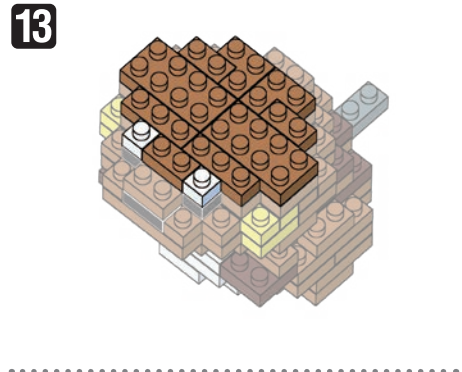

※別売りの「NB-019 ナノブロック専用ピンセット」や「NB-020 ナノブロックパッド」を使うと組み立て、取りはずしに便利です。

Use "NB-019 nanoblock® Tweezers" and "NB-020 nanoblock® Pad" (each sold separately) for an easy way to assemble and disassemble blocks.

x9	x2	x3	x6	x4	x6	x4	x3	x10
x4	x2	x3	x4	x2	x9	x1	x18	x6
x3	x3	x4	x4	x2	x8	クリア Clear	x9	x23
x2	x1	x4	x4	x3				

16 もとにもどす
Turn the body back

完成!
Finished!

※部品は多めに入っております
Extra blocks included