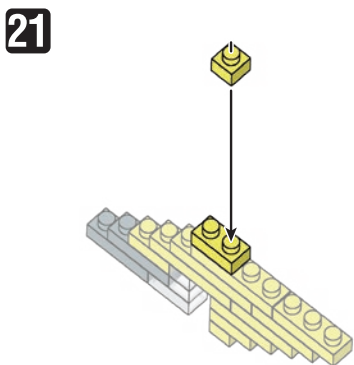

※別売りの「NB-019 ナノブロック専用ピンセット」や「NB-020 ナノブロックパッド」を使うと組み立て、取りはずしに便利です。

Use "NB-019 nanoblock® Tweezers" and "NB-020 nanoblock® Pad" (each sold separately) for an easy way to assemble and disassemble blocks.

x9	x2	x3	x6	x4	x6	x4	x3	x10
x4	x2	x3	x4	x2	x9	x1	x18	x6
x3	x3	x4	x4	x2	x8	クリア Clear	x9	x23
x2	x1	x4	x4	x3				

16 もとにもどす
Turn the body back

完成!
Finished!

※部品は多めに入っております
Extra blocks included