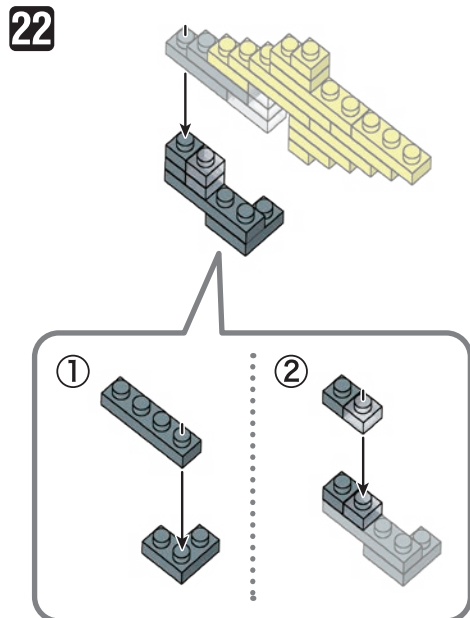

※別売りの「NB-019 ナノブロック専用ピンセット」や「NB-020 ナノブロックパッド」を使うと組み立て、取りはずしに便利です。

Use "NB-019 nanoblock® Tweezers" and "NB-020 nanoblock® Pad" (each sold separately) for an easy way to assemble and disassemble blocks.

x9	x2	x3	x6	x4	x6	x4	x3	x10
x4	x2	x3	x4	x2	x9	x1	x18	x6
x3	x3	x4	x4	x2	x8	クリア Clear	x9	x23
x2	x1	x4	x4	x3				

16 もとにもどす
Turn the body back

完成!
Finished!

※部品は多めに入っております
Extra blocks included