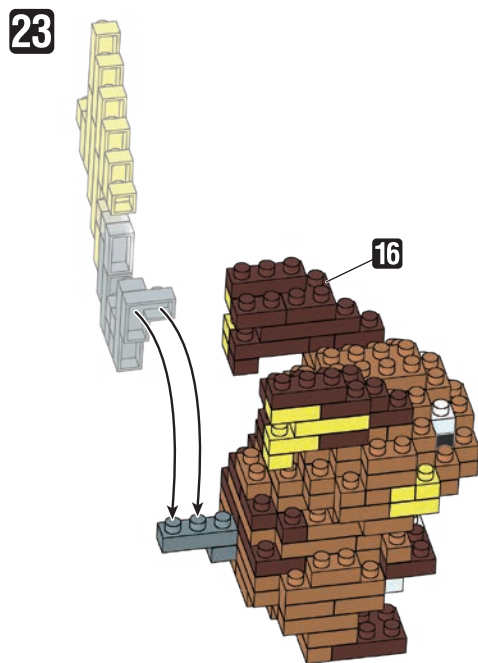

※別売りの「NB-019 ナノブロック専用ピンセット」や「NB-020 ナノブロックパッド」を使うと組み立て、取りはずしに便利です。

Use "NB-019 nanoblock® Tweezers" and "NB-020 nanoblock® Pad" (each sold separately) for an easy way to assemble and disassemble blocks.

x9	x2	x3	x6	x4	x6	x4	x3	x10
x4	x2	x3	x4	x2	x9	x1	x18	x6
x3	x3	x4	x4	x2	x8	クリア Clear	x9	x23
x2	x1	x4	x4	x3				

16 もとにもどす
Turn the body back

完成!
Finished!

※部品は多めに入っております
Extra blocks included