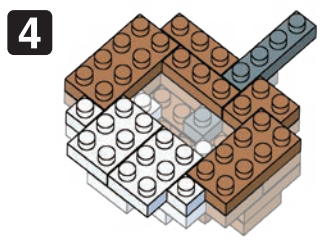

※別売りの「NB-019 ナノブロック専用ピンセット」や「NB-020 ナノブロックパッド」を使うと組み立て、取りはずしに便利です。

Use "NB-019 nanoblock® Tweezers" and "NB-020 nanoblock® Pad" (each sold separately) for an easy way to assemble and disassemble blocks.

x9	x2	x3	x6	x4	x6	x4	x3	x10
x4	x2	x3	x4	x2	x9	x1	x18	x6
x3	x3	x4	x4	x2	x8	クリア Clear	x9	x23
x2	x1	x4	x4	x3				

16 もとにもどす
Turn the body back

完成!
Finished!

※部品は多めに入っております
Extra blocks included