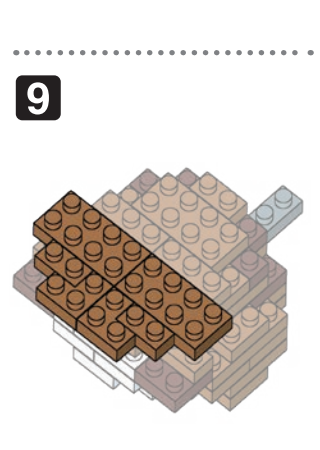

※別売りの「NB-019 ナノブロック専用ピンセット」や「NB-020 ナノブロックパッド」を使うと組み立て、取りはずしに便利です。

Use "NB-019 nanoblock® Tweezers" and "NB-020 nanoblock® Pad" (each sold separately) for an easy way to assemble and disassemble blocks.

x9	x2	x3	x6	x4	x6	x4	x3	x10
x4	x2	x3	x4	x2	x9	x1	x18	x6
x3	x3	x4	x4	x2	x8	クリア Clear	x9	x23
x2	x1	x4	x4	x3				

16 もとにもどす
Turn the body back

完成!
Finished!

※部品は多めに入っております
Extra blocks included