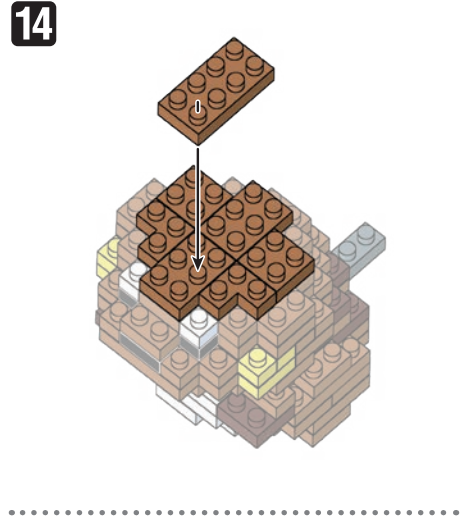

※別売りの「NB-019 ナノブロック専用ピンセット」や「NB-020 ナノブロックパッド」を使うと組み立て、取りはずしに便利です。

Use "NB-019 nanoblock® Tweezers" and "NB-020 nanoblock® Pad" (each sold separately) for an easy way to assemble and disassemble blocks.

x9	x2	x3	x6	x4	x6	x4	x3	x10
x4	x2	x3	x4	x2	x9	x1	x18	x6
x3	x3	x4	x4	x2	x8	クリア Clear	x9	x23
x2	x1	x4	x4	x3				

16 もとにもどす
Turn the body back

完成!
Finished!

※部品は多めに入っております
Extra blocks included