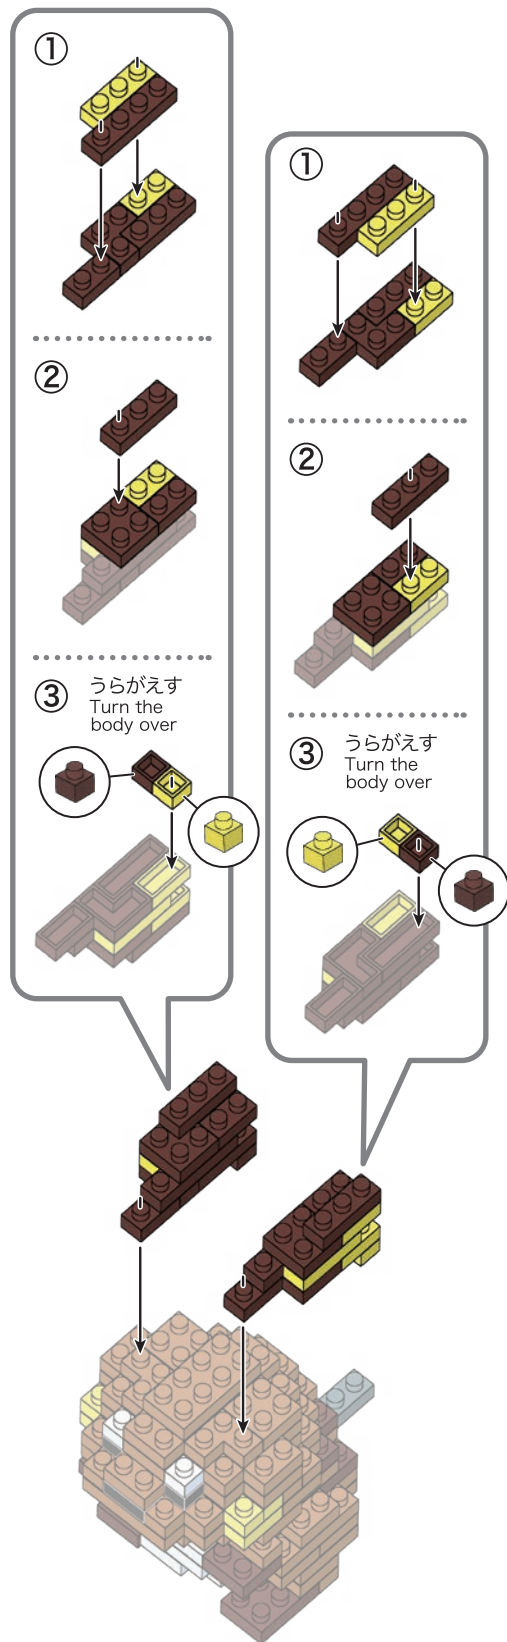

※別売りの「NB-019 ナノブロック専用ピンセット」や「NB-020 ナノブロックパッド」を使うと組み立て、取りはずしに便利です。

Use "NB-019 nanoblock® Tweezers" and "NB-020 nanoblock® Pad" (each sold separately) for an easy way to assemble and disassemble blocks.

x9	x2	x3	x6	x4	x6	x4	x3	x10
x4	x2	x3	x4	x2	x9	x1	x18	x6
x3	x3	x4	x4	x2	x8	クリア Clear	x9	x23
x2	x1	x4	x4	x3				

16 もとにもどす
Turn the body back

完成!
Finished!

※部品は多めに入っております
Extra blocks included