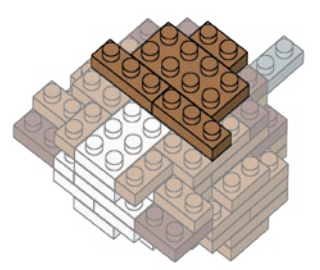

※別売りの「NB-019 ナノブロック専用ピンセット」や「NB-020 ナノブロックパッド」を使うと組み立て、取りはずしに便利です。

Use "NB-019 nanoblock® Tweezers" and "NB-020 nanoblock® Pad" (each sold separately) for an easy way to assemble and disassemble blocks.

x9	x2	x3	x6	x4	x6	x4	x3	x10
x4	x2	x3	x4	x2	x9	x1	x18	x6
x3	x3	x4	x4	x2	x8	クリア Clear	x9	x23
x2	x1	x4	x4	x3				

16 もとにもどす
Turn the body back

完成!
Finished!

※部品は多めに入っております
Extra blocks included