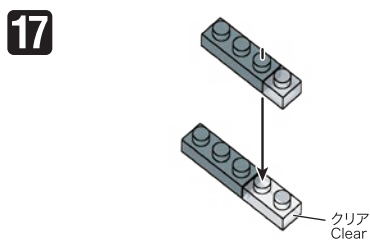

※別売りの「NB-019 ナノブロック専用ピンセット」や「NB-020 ナノブロックパッド」を使うと組み立て、取りはずしに便利です。

Use "NB-019 nanoblock® Tweezers" and "NB-020 nanoblock® Pad" (each sold separately) for an easy way to assemble and disassemble blocks.

x9	x2	x3	x6	x4	x6	x4	x3	x10
x4	x2	x3	x4	x2	x9	x1	x18	x6
x3	x3	x4	x4	x2	x8	クリア Clear	x9	x23
x2	x1	x4	x4	x3				

16 もとにもどす
Turn the body back

完成!
Finished!

※部品は多めに入っております
Extra blocks included