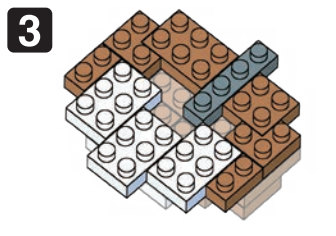

※別売りの「NB-019 ナノブロック専用ピンセット」や「NB-020 ナノブロックパッド」を使うと組み立て、取りはずしに便利です。

Use "NB-019 nanoblock® Tweezers" and "NB-020 nanoblock® Pad" (each sold separately) for an easy way to assemble and disassemble blocks.

x9	x2	x3	x6	x4	x6	x4	x3	x10
x4	x2	x3	x4	x2	x9	x1	x18	x6
x3	x3	x4	x4	x2	x8	クリア Clear	x9	x23
x2	x1	x4	x4	x3				

16 もとにもどす
Turn the body back

完成!
Finished!

※部品は多めに入っております
Extra blocks included