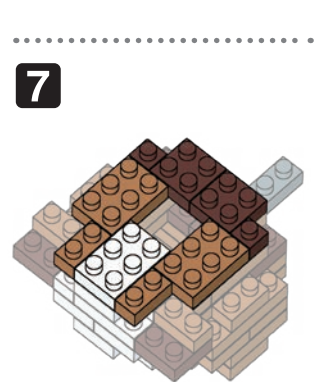

※別売りの「NB-019 ナノブロック専用ピンセット」や「NB-020 ナノブロックパッド」を使うと組み立て、取りはずしに便利です。

Use "NB-019 nanoblock® Tweezers" and "NB-020 nanoblock® Pad" (each sold separately) for an easy way to assemble and disassemble blocks.

x9	x2	x3	x6	x4	x6	x4	x3	x10
x4	x2	x3	x4	x2	x9	x1	x18	x6
x3	x3	x4	x4	x2	x8	クリア Clear	x9	x23
x2	x1	x4	x4	x3				

16 もとにもどす
Turn the body back

完成!
Finished!

※部品は多めに入っております
Extra blocks included