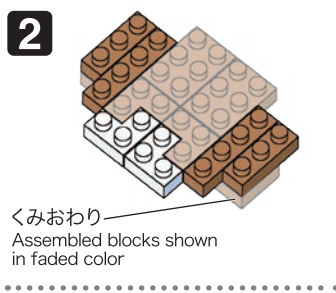

※別売りの「NB-019 ナノブロック専用ピンセット」や「NB-020 ナノブロックパッド」を使うと組み立て、取りはずしに便利です。

Use "NB-019 nanoblock® Tweezers" and "NB-020 nanoblock® Pad" (each sold separately) for an easy way to assemble and disassemble blocks.

x9	x2	x3	x6	x4	x6	x4	x3	x10
x4	x2	x3	x4	x2	x9	x1	x18	x6
x3	x3	x4	x4	x2	x8	クリア Clear	x9	x23
x2	x1	x4	x4	x3				

16 もとにもどす
Turn the body back

完成!
Finished!

※部品は多めに入っております
Extra blocks included