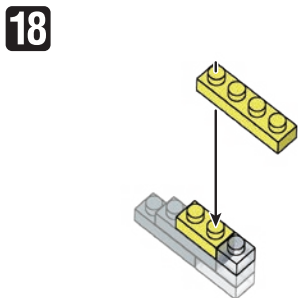

※別売りの「NB-019 ナノブロック専用ピンセット」や「NB-020 ナノブロックパッド」を使うと組み立て、取りはずしに便利です。

Use "NB-019 nanoblock® Tweezers" and "NB-020 nanoblock® Pad" (each sold separately) for an easy way to assemble and disassemble blocks.

x9	x2	x3	x6	x4	x6	x4	x3	x10
x4	x2	x3	x4	x2	x9	x1	x18	x6
x3	x3	x4	x4	x2	x8	クリア Clear	x9	x23
x2	x1	x4	x4	x3				

16 もとにもどす
Turn the body back

完成!
Finished!

※部品は多めに入っております
Extra blocks included