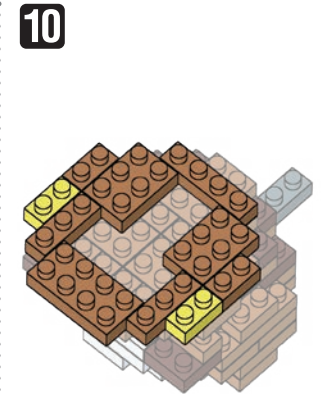

※別売りの「NB-019 ナノブロック専用ピンセット」や「NB-020 ナノブロックパッド」を使うと組み立て、取りはずしに便利です。

Use "NB-019 nanoblock® Tweezers" and "NB-020 nanoblock® Pad" (each sold separately) for an easy way to assemble and disassemble blocks.

x9	x2	x3	x6	x4	x6	x4	x3	x10
x4	x2	x3	x4	x2	x9	x1	x18	x6
x3	x3	x4	x4	x2	x8	クリア Clear	x9	x23
x2	x1	x4	x4	x3				

16 もとにもどす
Turn the body back

完成!
Finished!

※部品は多めに入っております
Extra blocks included