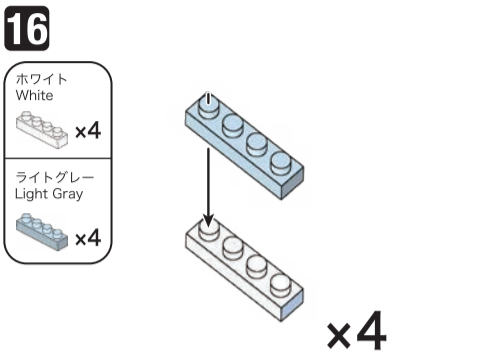

※別売りの「NB-019 ナノブロック専用ピンセット」や「NB-020 ナノブロックパッド」を使うと組み立て、取りはずしに便利です。
Use "NB-019 nanoblock Tweezers" and "NB-020 nanoblock Pad" (each sold separately) for an easy way to assemble and disassemble blocks.

ホワイト White	ブラック Black	クリア Clear	ライトグレー Light Gray
x4 x28 x24 x2 x18 x35 x22 x24 x20 x20 x18 x6 x23 x10 x22 x19 x10 x6 x4 x4	x2 x4	x2	x5 x9 x7 x4 x8 x4 x4 x2

角度の違う2種類の部品に注意してください。
Note that there are two types of blocks, each with different angles.

1~15 x2
※1~15は同じものを2個組み立ててください。
For 1~15 please assemble the same thing 2 times.

16~17 x4
※16~17は同じものを4個組み立ててください。
For 16~17 please assemble the same thing 4 times.

18~24 x4
※18~24は同じものを4個組み立ててください。
For 18~24 please assemble the same thing 4 times.