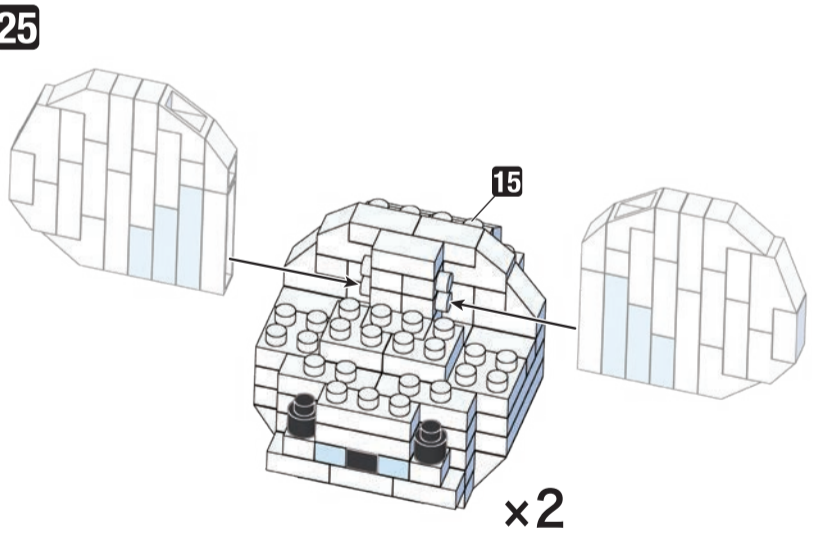

ホワイト White	ブラック Black	クリア Clear	ライトグレー Light Gray
x4 x28 x24 x2 x18 x35 x22 x24 x20 x20 x18 x6 x23 x10 x22 x19 x10 x6 x4 x4	x2 x4	x2	x5 x9 x7 x4 x8 x4 x4 x2

角度の違う2種類の部品に注意してください。
Note that there are two types of blocks, each with different angles.

1~15 x2
※1~15は同じものを2個組み立ててください。
For 1~15 please assemble the same thing 2 times.

16~17 x4
※16~17は同じものを4個組み立ててください。
For 16~17 please assemble the same thing 4 times.

18~24 x4
※18~24は同じものを4個組み立ててください。
For 18~24 please assemble the same thing 4 times.