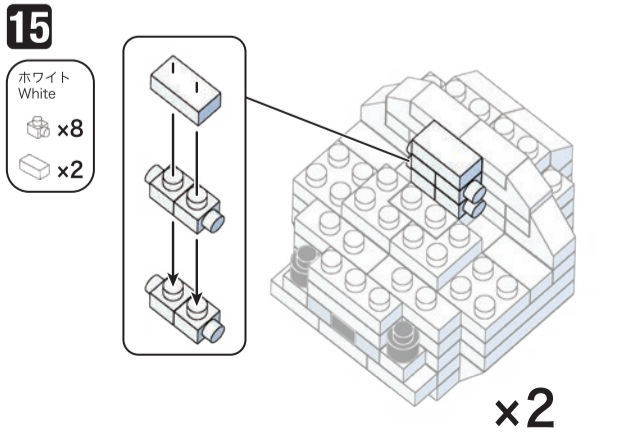

※別売りの「NB-019 ナノブロック専用ピンセット」や「NB-020 ナノブロックパッド」を使うと組み立て、取りはずしに便利です。
Use "NB-019 nanoblock Tweezers" and "NB-020 nanoblock Pad" (each sold separately) for an easy way to assemble and disassemble blocks.

ホワイト White	ブラック Black	クリア Clear	ライトグレー Light Gray
x4 x28 x24 x2 x18 x35 x22 x24 x20 x20 x18 x6 x23 x10 x22 x19 x10 x6 x4 x4	x2 x4	x2	x5 x9 x7 x4 x8 x4 x4 x2

角度の違う2種類の部品に注意してください。
Note that there are two types of blocks, each with different angles.

1~15 x2
※1~15は同じものを2個組み立ててください。
For 1~15 please assemble the same thing 2 times.