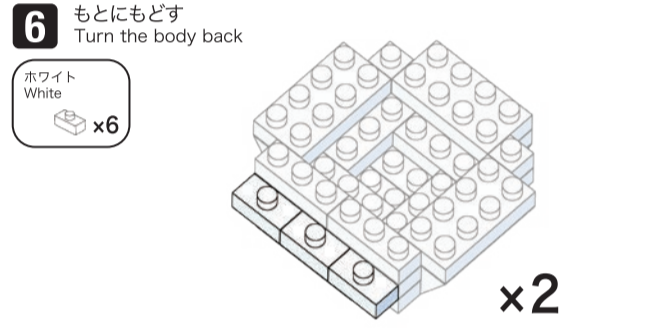

※別売りの「NB-019 ナノブロック専用ピンセット」や「NB-020 ナノブロックパッド」を使うと組み立て、取りはずしに便利です。
Use "NB-019 nanoblock Tweezers" and "NB-020 nanoblock Pad" (each sold separately) for an easy way to assemble and disassemble blocks.

ホワイト White	ブラック Black	クリア Clear	ライトグレー Light Gray
x4 x28 x24 x2 x18 x35 x22 x24 x20 x20 x18 x6 x23 x10 x22 x19 x10 x6 x4 x4	x2 x4	x2	x5 x9 x7 x4 x8 x4 x4 x2

角度の違う2種類の部品に注意してください。
Note that there are two types of blocks, each with different angles.

1~15 x2
※1~15は同じものを2個組み立ててください。
For 1~15 please assemble the same thing 2 times.