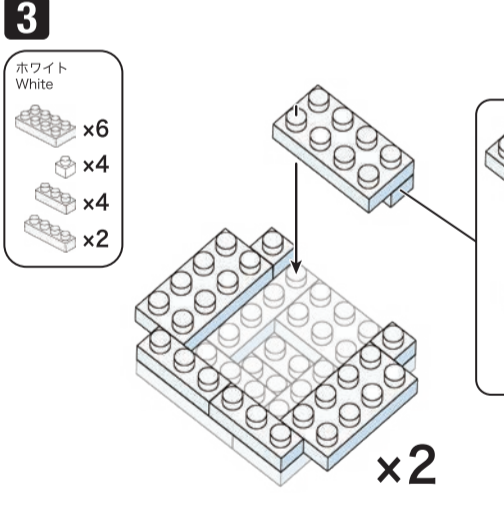

※別売りの「NB-019 ナノブロック専用ピンセット」や「NB-020 ナノブロックパッド」を使うと組み立て、取りはずしに便利です。
Use "NB-019 nanoblock Tweezers" and "NB-020 nanoblock Pad" (each sold separately) for an easy way to assemble and disassemble blocks.

ホワイト White	ブラック Black	クリア Clear	ライトグレー Light Gray
x4 x28 x24 x2 x18 x35 x22 x24 x20 x20 x18 x6 x23 x10 x22 x19 x10 x6 x4 x4	x2 x4	x2	x5 x9 x7 x4 x8 x4 x4 x2

角度の違う2種類の部品に注意してください。
Note that there are two types of blocks, each with different angles.

1~15 x2
※1~15は同じものを2個組み立ててください。
For 1~15 please assemble the same thing 2 times.

16~17 x4
※16~17は同じものを4個組み立ててください。
For 16~17 please assemble the same thing 4 times.

18~24 x4
※18~24は同じものを4個組み立ててください。
For 18~24 please assemble the same thing 4 times.