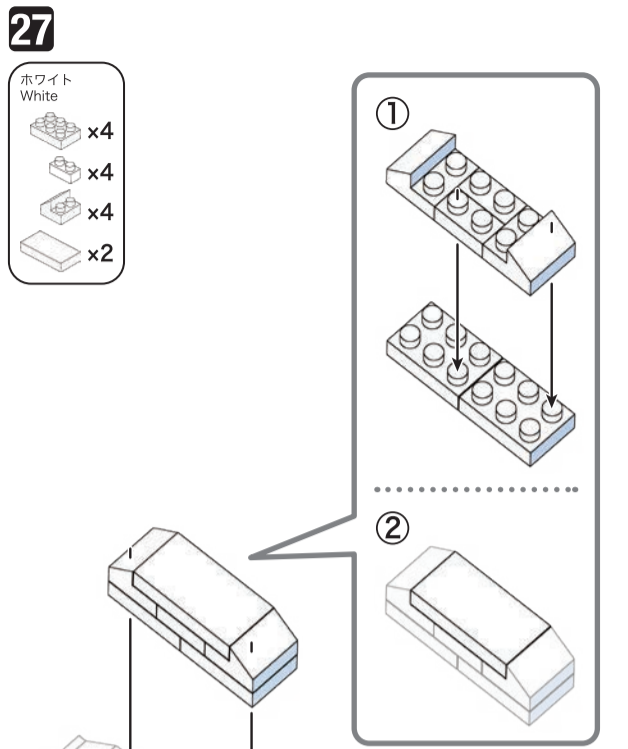

※別売りの「NB-019 ナノブロック専用ピンセット」や「NB-020 ナノブロックパッド」を使うと組み立て、取りはずしに便利です。
Use "NB-019 nanoblock Tweezers" and "NB-020 nanoblock Pad" (each sold separately) for an easy way to assemble and disassemble blocks.

ホワイト White	ブラック Black	クリア Clear	ライトグレー Light Gray
x4 x28 x24 x2 x18 x35 x22 x24 x20 x20 x18 x6 x23 x10 x22 x19 x10 x6 x4 x4	x2 x4	x2	x5 x9 x7 x4 x8 x4 x4 x2

角度の違う2種類の部品に注意してください。
Note that there are two types of blocks, each with different angles.

1~15 x2
※1~15は同じものを2個組み立ててください。
For 1~15 please assemble the same thing 2 times.

16~17 x4
※16~17は同じものを4個組み立ててください。
For 16~17 please assemble the same thing 4 times.

18~24 x4
※18~24は同じものを4個組み立ててください。
For 18~24 please assemble the same thing 4 times.