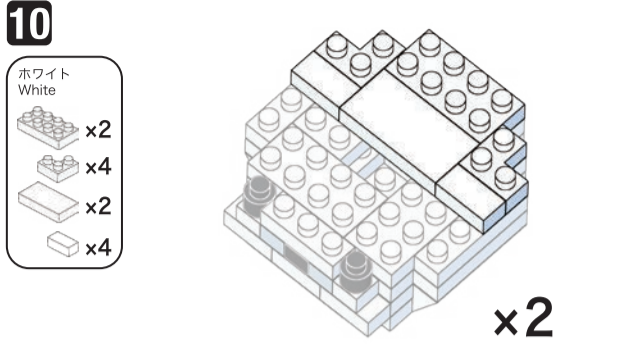

※別売りの「NB-019 ナノブロック専用ピンセット」や「NB-020 ナノブロックパッド」を使うと組み立て、取りはずしに便利です。
Use "NB-019 nanoblock Tweezers" and "NB-020 nanoblock Pad" (each sold separately) for an easy way to assemble and disassemble blocks.

ホワイト White	ブラック Black	クリア Clear	ライトグレー Light Gray
x4 x28 x24 x2 x18 x35 x22 x24 x20 x20 x18 x6 x23 x10 x22 x19 x10 x6 x4 x4	x2 x4	x2	x5 x9 x7 x4 x8 x4 x4 x2

角度の違う2種類の部品に注意してください。
Note that there are two types of blocks, each with different angles.

1~15 x2
※1~15は同じものを2個組み立ててください。
For 1~15 please assemble the same thing 2 times.