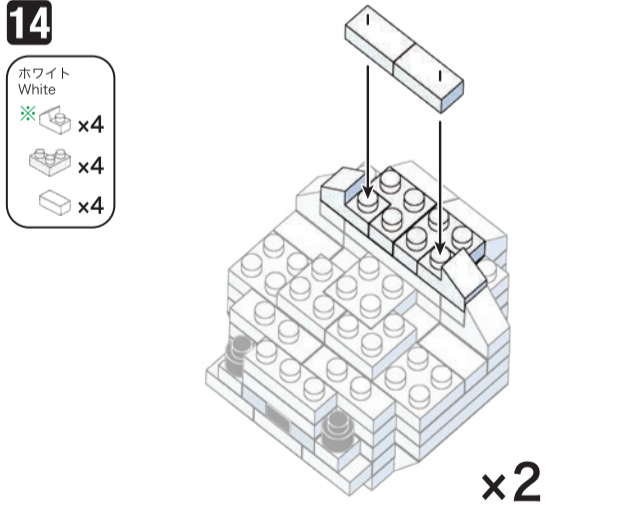

※別売りの「NB-019 ナノブロック専用ピンセット」や「NB-020 ナノブロックパッド」を使うと組み立て、取りはずしに便利です。
Use "NB-019 nanoblock Tweezers" and "NB-020 nanoblock Pad" (each sold separately) for an easy way to assemble and disassemble blocks.

ホワイト White	ブラック Black	クリア Clear	ライトグレー Light Gray
x4 x28 x24 x2 x18 x35 x22 x24 x20 x20 x18 x6 x23 x10 x22 x19 x10 x6 x4 x4	x2 x4	x2	x5 x9 x7 x4 x8 x4 x4 x2

角度の違う2種類の部品に注意してください。
Note that there are two types of blocks, each with different angles.

1~15 x2
※1~15は同じものを2個組み立ててください。
For 1~15 please assemble the same thing 2 times.

16~17 x4
※16~17は同じものを4個組み立ててください。
For 16~17 please assemble the same thing 4 times.

18~24 x4
※18~24は同じものを4個組み立ててください。
For 18~24 please assemble the same thing 4 times.