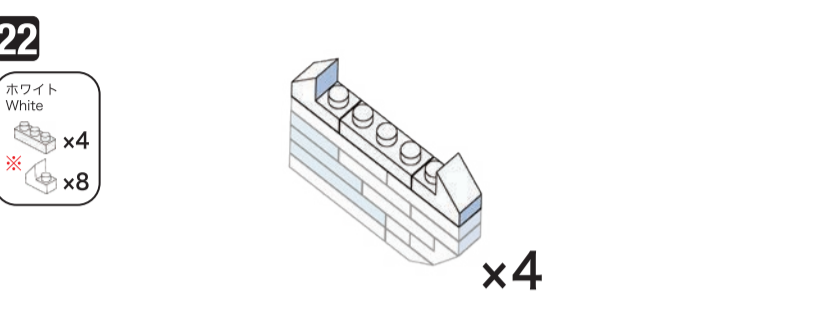

ホワイト White	ブラック Black	クリア Clear	ライトグレー Light Gray
x4 x28 x24 x2 x18 x35 x22 x24 x20 x20 x18 x6 x23 x10 x22 x19 x10 x6 x4 x4	x2 x4	x2	x5 x9 x7 x4 x8 x4 x4 x2

角度の違う2種類の部品に注意してください。
Note that there are two types of blocks, each with different angles.

1~15 x2
※1~15は同じものを2個組み立ててください。
For 1~15 please assemble the same thing 2 times.

16~17 x4
※16~17は同じものを4個組み立ててください。
For 16~17 please assemble the same thing 4 times.

18~24 x4
※18~24は同じものを4個組み立ててください。
For 18~24 please assemble the same thing 4 times.

30

ホワイト White	×1
ライトグレー Light Gray	×1
ホワイト White	×1
ライトグレー Light Gray	×1

ホワイト White

ライトグレー Light Gray

31

ホワイト White	×2
ライトグレー Light Gray	×4

ホワイト White

ライトグレー Light Gray