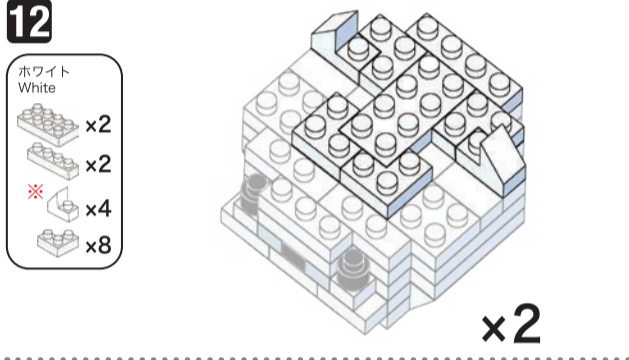

※別売りの「NB-019 ナノブロック専用ピンセット」や「NB-020 ナノブロックパッド」を使うと組み立て、取りはずしに便利です。
Use "NB-019 nanoblock Tweezers" and "NB-020 nanoblock Pad" (each sold separately) for an easy way to assemble and disassemble blocks.

ホワイト White	ブラック Black	クリア Clear	ライトグレー Light Gray
x4 x28 x24 x2 x18 x35 x22 x24 x20 x20 x18 x6 x23 x10 x22 x19 x10 x6 x4 x4	x2 x4	x2	x5 x9 x7 x4 x8 x4 x4 x2

角度の違う2種類の部品に注意してください。
Note that there are two types of blocks, each with different angles.

1~15 x2
※1~15は同じものを2個組み立ててください。
For 1~15 please assemble the same thing 2 times.

16~17 x4
※16~17は同じものを4個組み立ててください。
For 16~17 please assemble the same thing 4 times.

18~24 x4
※18~24は同じものを4個組み立ててください。
For 18~24 please assemble the same thing 4 times.