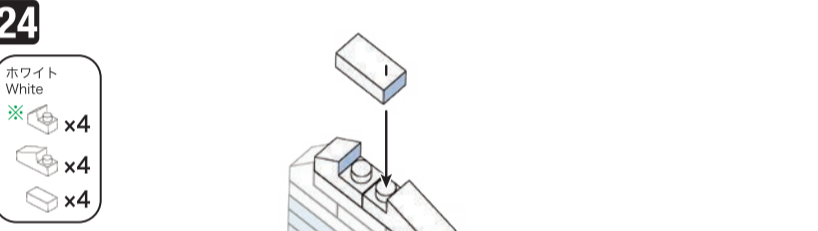

ホワイト White	ブラック Black	クリア Clear	ライトグレー Light Gray
x4 x28 x24 x2 x18 x35 x22 x24 x20 x20 x18 x6 x23 x10 x22 x19 x10 x6 x4 x4	x2 x4	x2	x5 x9 x7 x4 x8 x4 x4 x2

角度の違う2種類の部品に注意してください。
Note that there are two types of blocks, each with different angles.

1~15 x2
※1~15は同じものを2個組み立ててください。
For 1~15 please assemble the same thing 2 times.

16~17 x4
※16~17は同じものを4個組み立ててください。
For 16~17 please assemble the same thing 4 times.

18~24 x4
※18~24は同じものを4個組み立ててください。
For 18~24 please assemble the same thing 4 times.

30

ホワイト White	×1
ライトグレー Light Gray	×1
ホワイト White	×1
ライトグレー Light Gray	×1

ホワイト White

ライトグレー Light Gray

31

ホワイト White	×2
ライトグレー Light Gray	×4

ホワイト White

ライトグレー Light Gray