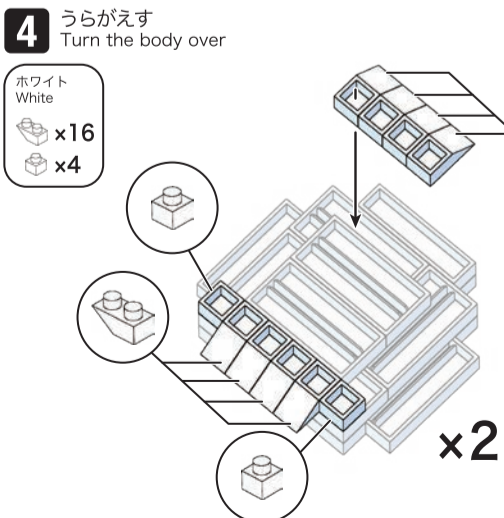

※別売りの「NB-019 ナノブロック専用ピンセット」や「NB-020 ナノブロックパッド」を使うと組み立て、取りはずしに便利です。
Use "NB-019 nanoblock Tweezers" and "NB-020 nanoblock Pad" (each sold separately) for an easy way to assemble and disassemble blocks.

ホワイト White	ブラック Black	クリア Clear	ライトグレー Light Gray
x4 x28 x24 x2 x18 x35 x22 x24 x20 x20 x18 x6 x23 x10 x22 x19 x10 x6 x4 x4	x2 x4	x2	x5 x9 x7 x4 x8 x4 x4 x2

角度の違う2種類の部品に注意してください。
Note that there are two types of blocks, each with different angles.

1~15 x2
※1~15は同じものを2個組み立ててください。
For 1~15 please assemble the same thing 2 times.

16~17 x4
※16~17は同じものを4個組み立ててください。
For 16~17 please assemble the same thing 4 times.

18~24 x4
※18~24は同じものを4個組み立ててください。
For 18~24 please assemble the same thing 4 times.