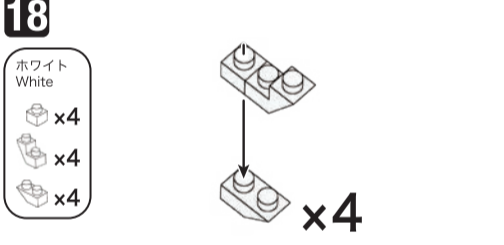

ホワイト White	ブラック Black	クリア Clear	ライトグレー Light Gray
x4 x28 x24 x2 x18 x35 x22 x24 x20 x20 x18 x6 x23 x10 x22 x19 x10 x6 x4 x4	x2 x4	x2	x5 x9 x7 x4 x8 x4 x4 x2

角度の違う2種類の部品に注意してください。
Note that there are two types of blocks, each with different angles.

1~15 x2
※1~15は同じものを2個組み立ててください。
For 1~15 please assemble the same thing 2 times.

16~17 x4
※16~17は同じものを4個組み立ててください。
For 16~17 please assemble the same thing 4 times.

18~24 x4
※18~24は同じものを4個組み立ててください。
For 18~24 please assemble the same thing 4 times.