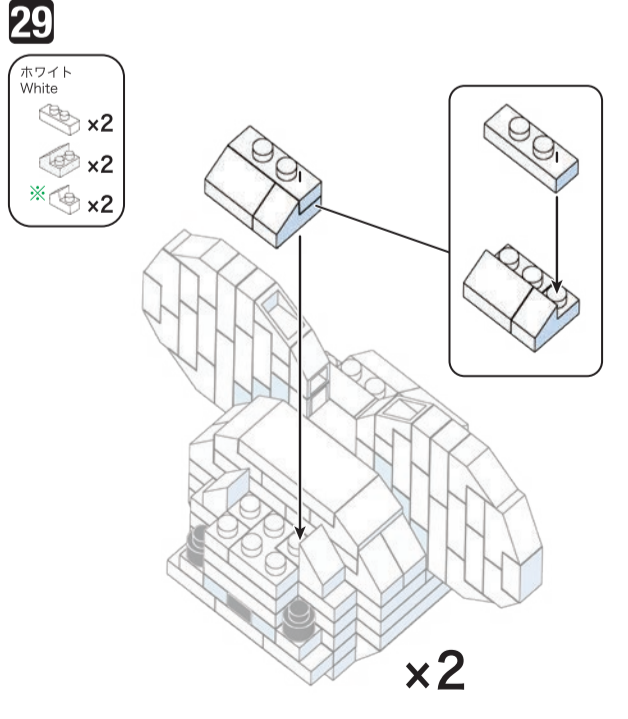

※別売りの「NB-019 ナノブロック専用ピンセット」や「NB-020 ナノブロックパッド」を使うと組み立て、取りはずしに便利です。
Use "NB-019 nanoblock Tweezers" and "NB-020 nanoblock Pad" (each sold separately) for an easy way to assemble and disassemble blocks.

ホワイト White	ブラック Black	クリア Clear	ライトグレー Light Gray
x4 x28 x24 x2 x18 x35 x22 x24 x20 x20 x18 x6 x23 x10 x22 x19 x10 x6 x4 x4	x2 x4	x2	x5 x9 x7 x4 x8 x4 x4 x2

角度の違う2種類の部品に注意してください。
Note that there are two types of blocks, each with different angles.

1~15 x2
※1~15は同じものを2個組み立ててください。
For 1~15 please assemble the same thing 2 times.

16~17 x4
※16~17は同じものを4個組み立ててください。
For 16~17 please assemble the same thing 4 times.

18~24 x4
※18~24は同じものを4個組み立ててください。
For 18~24 please assemble the same thing 4 times.