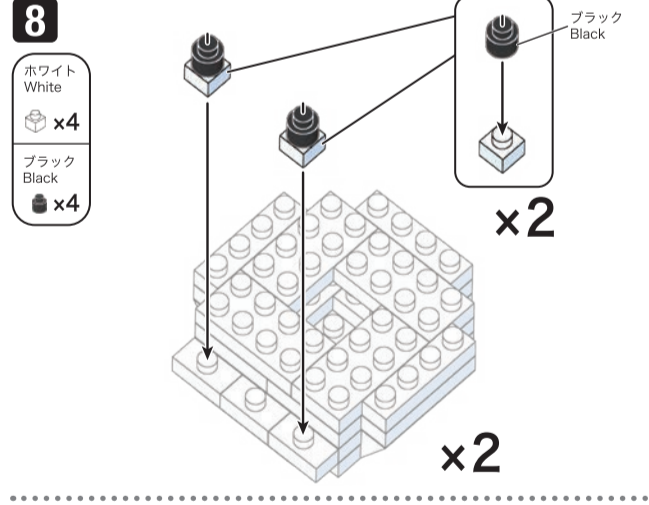

※別売りの「NB-019 ナノブロック専用ピンセット」や「NB-020 ナノブロックパッド」を使うと組み立て、取りはずしに便利です。
Use "NB-019 nanoblock Tweezers" and "NB-020 nanoblock Pad" (each sold separately) for an easy way to assemble and disassemble blocks.

ホワイト White	ブラック Black	クリア Clear	ライトグレー Light Gray
x4 x28 x24 x2 x18 x35 x22 x24 x20 x20 x18 x6 x23 x10 x22 x19 x10 x6 x4 x4	x2 x4	x2	x5 x9 x7 x4 x8 x4 x4 x2

角度の違う2種類の部品に注意してください。
Note that there are two types of blocks, each with different angles.

1~15 x2
※1~15は同じものを2個組み立ててください。
For 1~15 please assemble the same thing 2 times.