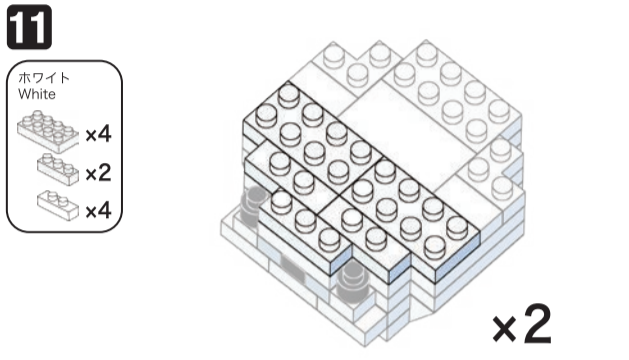

ホワイト White	ブラック Black	クリア Clear	ライトグレー Light Gray
x4 x28 x24 x2 x18 x35 x22 x24 x20 x20 x18 x6 x23 x10 x22 x19 x10 x6 x4 x4	x2 x4	x2	x5 x9 x7 x4 x8 x4 x4 x2

角度の違う2種類の部品に注意してください。
Note that there are two types of blocks, each with different angles.

1~15 x2
※1~15は同じものを2個組み立ててください。
For 1~15 please assemble the same thing 2 times.

16~17 x4
※16~17は同じものを4個組み立ててください。
For 16~17 please assemble the same thing 4 times.

18~24 x4
※18~24は同じものを4個組み立ててください。
For 18~24 please assemble the same thing 4 times.