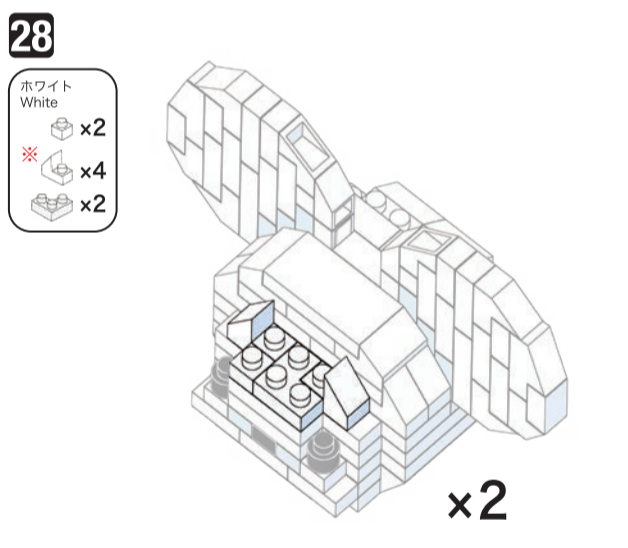

ホワイト White	ブラック Black	クリア Clear	ライトグレー Light Gray
x4 x28 x24 x2 x18 x35 x22 x24 x20 x20 x18 x6 x23 x10 x22 x19 x10 x6 x4 x4	x2 x4	x2	x5 x9 x7 x4 x8 x4 x4 x2

角度の違う2種類の部品に注意してください。
Note that there are two types of blocks, each with different angles.

1~15 x2
※1~15は同じものを2個組み立ててください。
For 1~15 please assemble the same thing 2 times.

16~17 x4
※16~17は同じものを4個組み立ててください。
For 16~17 please assemble the same thing 4 times.

18~24 x4
※18~24は同じものを4個組み立ててください。
For 18~24 please assemble the same thing 4 times.