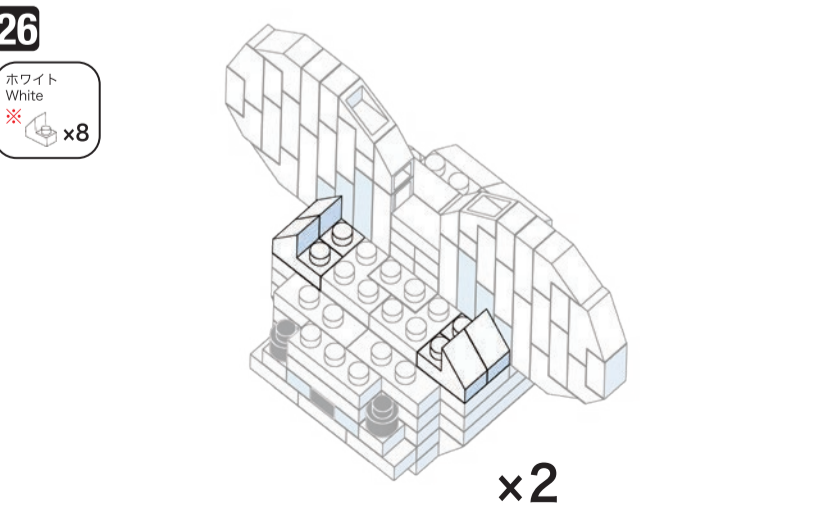

ホワイト White	ブラック Black	クリア Clear	ライトグレー Light Gray
x4 x28 x24 x2 x18 x35 x22 x24 x20 x20 x18 x6 x23 x10 x22 x19 x10 x6 x4 x4	x2 x4	x2	x5 x9 x7 x4 x8 x4 x4 x2

角度の違う2種類の部品に注意してください。
Note that there are two types of blocks, each with different angles.

1~15 x2
※1~15は同じものを2個組み立ててください。
For 1~15 please assemble the same thing 2 times.

16~17 x4
※16~17は同じものを4個組み立ててください。
For 16~17 please assemble the same thing 4 times.

18~24 x4
※18~24は同じものを4個組み立ててください。
For 18~24 please assemble the same thing 4 times.