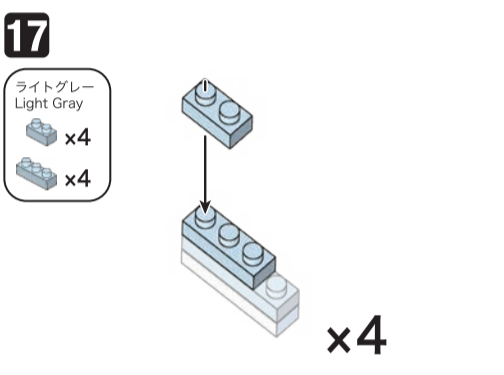

16~17 x4
※16~17は同じものを4個組み立ててください。
For 16~17 please assemble the same thing 4 times.