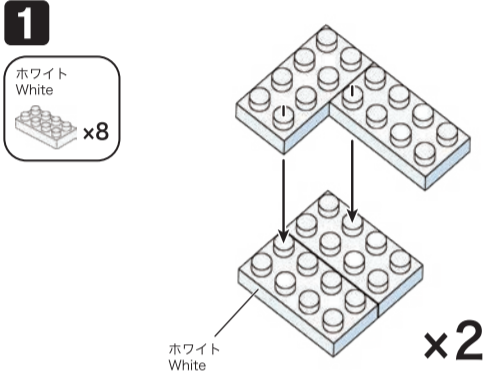

※別売りの「NB-019 ナノブロック専用ピンセット」や「NB-020 ナノブロックパッド」を使うと組み立て、取りはずしに便利です。
Use "NB-019 nanoblock Tweezers" and "NB-020 nanoblock Pad" (each sold separately) for an easy way to assemble and disassemble blocks.

ホワイト White	ブラック Black	クリア Clear	ライトグレー Light Gray
x4 x28 x24 x2 x18 x35 x22 x24 x20 x20 x18 x6 x23 x10 x22 x19 x10 x6 x4 x4	x2 x4	x2	x5 x9 x7 x4 x8 x4 x4 x2

角度の違う2種類の部品に注意してください。
Note that there are two types of blocks, each with different angles.

1~15 x2
※1~15は同じものを2個組み立ててください。
For 1~15 please assemble the same thing 2 times.

16~17 x4
※16~17は同じものを4個組み立ててください。
For 16~17 please assemble the same thing 4 times.

18~24 x4
※18~24は同じものを4個組み立ててください。
For 18~24 please assemble the same thing 4 times.