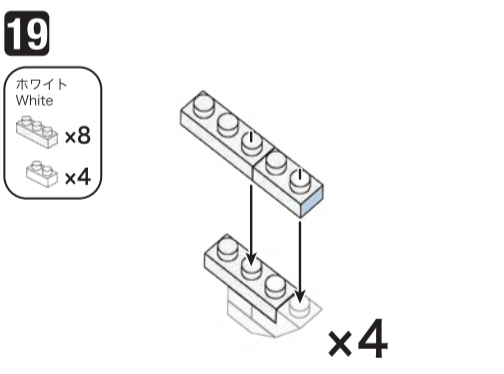

ホワイト White	ブラック Black	クリア Clear	ライトグレー Light Gray
x4 x28 x24 x2 x18 x35 x22 x24 x20 x20 x18 x6 x23 x10 x22 x19 x10 x6 x4 x4	x2 x4	x2	x5 x9 x7 x4 x8 x4 x4 x2

角度の違う2種類の部品に注意してください。
Note that there are two types of blocks, each with different angles.

1~15 x2
※1~15は同じものを2個組み立ててください。
For 1~15 please assemble the same thing 2 times.

16~17 x4
※16~17は同じものを4個組み立ててください。
For 16~17 please assemble the same thing 4 times.

18~24 x4
※18~24は同じものを4個組み立ててください。
For 18~24 please assemble the same thing 4 times.