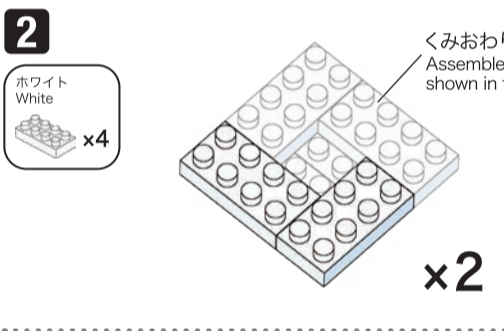

※別売りの「NB-019 ナノブロック専用ピンセット」や「NB-020 ナノブロックパッド」を使うと組み立て、取りはずしに便利です。
Use "NB-019 nanoblock Tweezers" and "NB-020 nanoblock Pad" (each sold separately) for an easy way to assemble and disassemble blocks.

ホワイト White	ブラック Black	クリア Clear	ライトグレー Light Gray
x4 x28 x24 x2 x18 x35 x22 x24 x20 x20 x18 x6 x23 x10 x22 x19 x10 x6 x4 x4	x2 x4	x2	x5 x9 x7 x4 x8 x4 x4 x2

角度の違う2種類の部品に注意してください。
Note that there are two types of blocks, each with different angles.

1~15 x2
※1~15は同じものを2個組み立ててください。
For 1~15 please assemble the same thing 2 times.

16~17 x4
※16~17は同じものを4個組み立ててください。
For 16~17 please assemble the same thing 4 times.

18~24 x4
※18~24は同じものを4個組み立ててください。
For 18~24 please assemble the same thing 4 times.