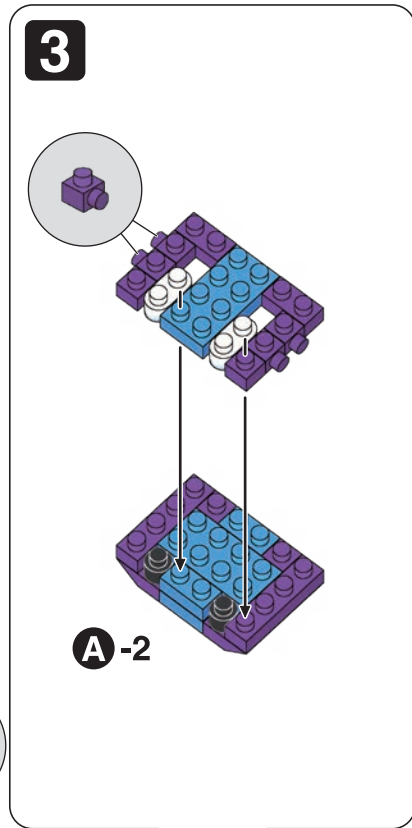

※別売りの「NB-019 ナノブロック専用ピンセット」や「NB-020 ナノブロックパッド」を使うと組み立て、取りはずしに便利です。Use "NB-019 nanoblock® Tweezers" and "NB-020 nanoblock® Pad" (each sold separately) for an easy way to assemble and disassemble blocks.

A-1

A-2

A-3

A-4

A-5

**6**

**B-1**

**7**

**B-2**

**8**

**A-5**

**B-3**

**9**

**B-3**

**B-4**

**10**

**B-4**

**完成!**  
**Finished!**

※部品は多めに入っております  
Extra blocks included