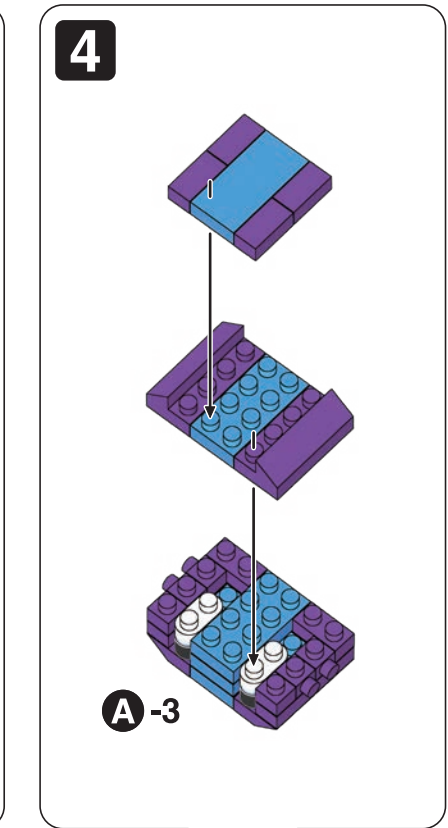

※別売りの「NB-019 ナノブロック専用ピンセット」や「NB-020 ナノブロックパッド」を使うと組み立て、取りはずしに便利です。Use "NB-019 nanoblock® Tweezers" and "NB-020 nanoblock® Pad" (each sold separately) for an easy way to assemble and disassemble blocks.

A-1

A-2

A-3

A-4

A-5

**6**

**B-1**

**7**

**B-2**

**8**

**A-5**

**B-3**

**9**

**B-3**

**B-4**

**10**

**B-4**

**完成!**  
**Finished!**

※部品は多めに入っております  
Extra blocks included