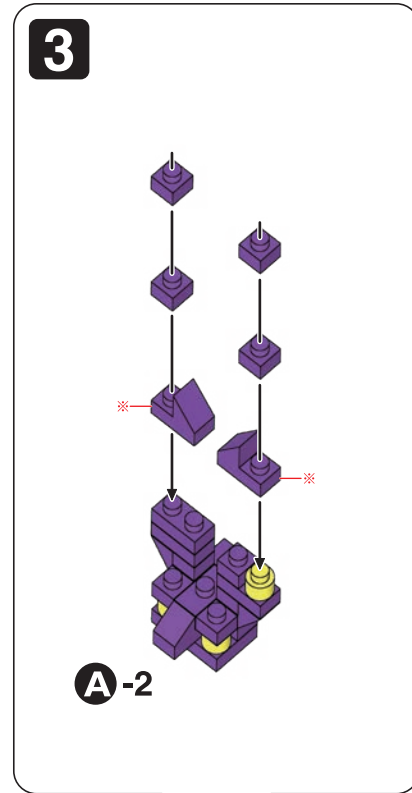

※別売りの「NB-019 ナノブロック専用ピンセット」や「NB-020 ナノブロックパッド」を使うと組み立て、取りはずしに便利です。Use "NB-019 nanoblock® Tweezers" and "NB-020 nanoblock® Pad" (each sold separately) for an easy way to assemble and disassemble blocks.

**6**

**B-2**

**7**

**B-3**

**8**

**C-1**

**9**

**C-2**