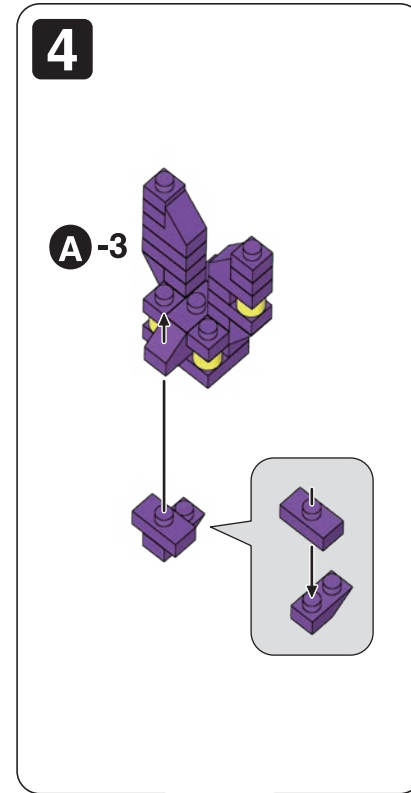

※別売りの「NB-019 ナノブロック専用ピンセット」や「NB-020 ナノブロックパッド」を使うと組み立て、取りはずしに便利です。Use "NB-019 nanoblock® Tweezers" and "NB-020 nanoblock® Pad" (each sold separately) for an easy way to assemble and disassemble blocks.

**6**

**B-2**

**7**

**B-3**

**8**

**C-1**

**9**

**C-2**

**10**

**完成!**  
Finished!

※部品は多めに入っております  
Extra blocks included