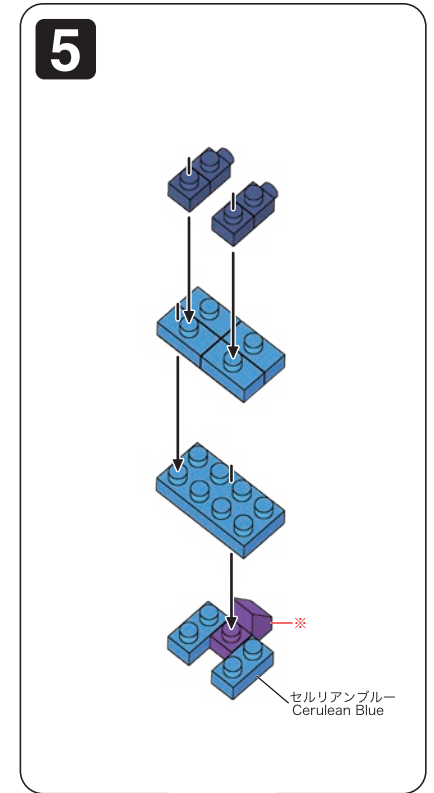

※別売りの「NB-019 ナノブロック専用ピンセット」や「NB-020 ナノブロックパッド」を使うと組み立て、取りはずしに便利です。Use "NB-019 nanoblock® Tweezers" and "NB-020 nanoblock® Pad" (each sold separately) for an easy way to assemble and disassemble blocks.

**6**

**B-2**

**7**

**B-3**

**8**

**C-1**

**9**

**C-2**