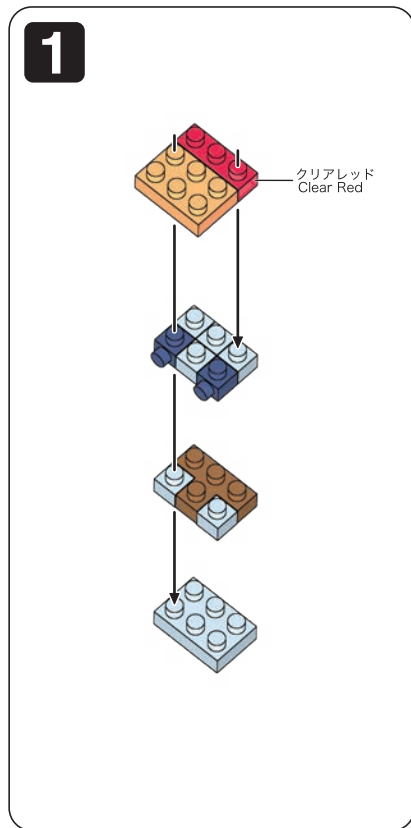

※別売りの「NB-019 ナノブロック専用ピンセット」や「NB-020 ナノブロックパッド」を使うと組み立て、取りはずしに便利です。Use "NB-019 nanoblock® Tweezers" and "NB-020 nanoblock® Pad" (each sold separately) for an easy way to assemble and disassemble blocks.

x5	x2	x1	x1	x2	x2	x3	x3	x3	x1	x4
x3	x2	x3	x2	x3	x2	x11	x6	x1	x10	

6

クリアレッド
Clear Red

A-5

A-6

7

A-6

x2

A-7

8

A-7

クリア
Clear

A-8

9

A-8

A-9