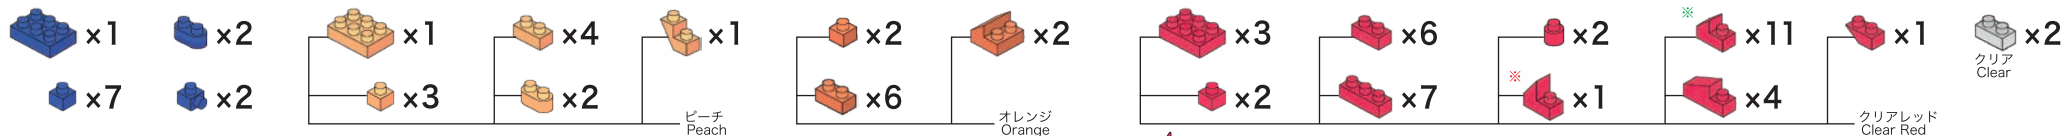

※別売りの「NB-019 ナノブロック専用ピンセット」や「NB-020 ナノブロックパッド」を使うと組み立て、取りはずしに便利です。Use "NB-019 nanoblock® Tweezers" and "NB-020 nanoblock® Pad" (each sold separately) for an easy way to assemble and disassemble blocks.

※ 角度の違う2種類の部品に注意してください。Note that there are two types of blocks, each with different angles.

1

オレンジ Orange

A-1

2

ピーチ Peach

クリアレッド Clear Red

A-2