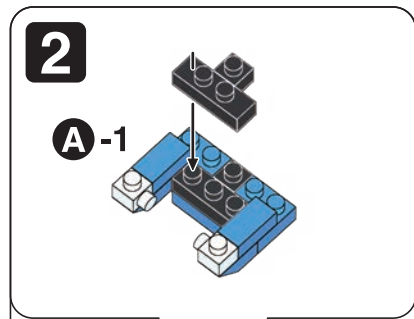

※別売りの「NB-019 ナノブロック専用ピンセット」や「NB-020 ナノブロックパッド」を使うと組み立て、取りはずしに便利です。Use "NB-019 nanoblock® Tweezers" and "NB-020 nanoblock® Pad" (each sold separately) for an easy way to assemble and disassemble blocks.

x1	x2	x5	x2	x2	x4	x2	x4	x2	x2	x4	x1	x4
x1	x5	x4	x1	x1	x1	x3	x4	x2	x4	x3	x1	クリア Clear

※部品は多めに入っております
Extra blocks included