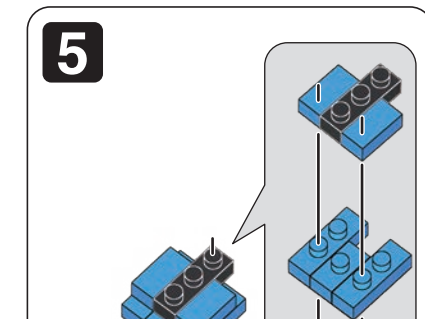

※別売りの「NB-019 ナノブロック専用ピンセット」や「NB-020 ナノブロックパッド」を使うと組み立て、取りはずしに便利です。Use "NB-019 nanoblock® Tweezers" and "NB-020 nanoblock® Pad" (each sold separately) for an easy way to assemble and disassemble blocks.

x1	x2	x5	x2	x2	x4	x2	x4	x2	x2	x4	x1	x4
x1	x5	x4	x1	x1	x1	x3	x4	x2	x4	x3	x1	クリア Clear

※部品は多めに入っております
Extra blocks included