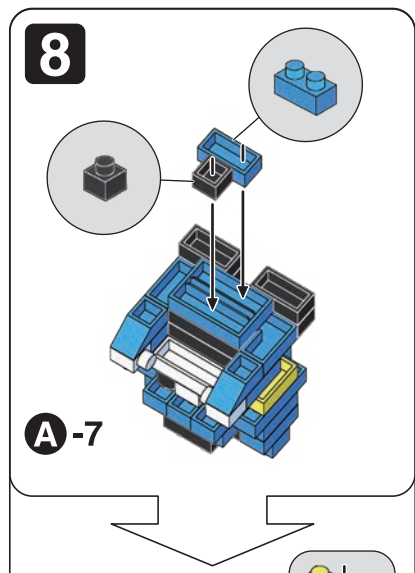

※別売りの「NB-019 ナノブロック専用ピンセット」や「NB-020 ナノブロックパッド」を使うと組み立て、取りはずしに便利です。Use "NB-019 nanoblock® Tweezers" and "NB-020 nanoblock® Pad" (each sold separately) for an easy way to assemble and disassemble blocks.

x1	x2	x5	x2	x2	x4	x2	x4	x2	x2	x4	x1	x4
x1	x5	x4	x1	x1	x1	x3	x4	x2	x4	x3	x1	クリア Clear

※部品は多めに入っております
Extra blocks included