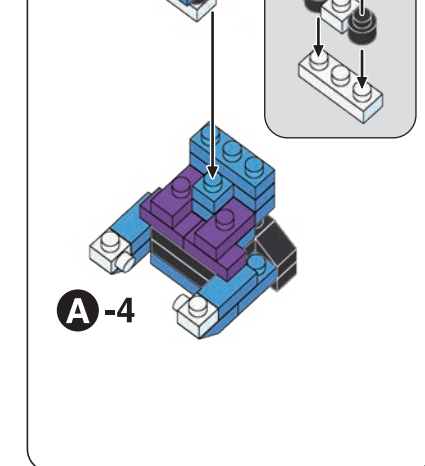

※別売りの「NB-019 ナノブロック専用ピンセット」や「NB-020 ナノブロックパッド」を使うと組み立て、取りはずしに便利です。Use "NB-019 nanoblock® Tweezers" and "NB-020 nanoblock® Pad" (each sold separately) for an easy way to assemble and disassemble blocks.

x1	x2	x5	x2	x2	x4	x2	x4	x2	x2	x4	x1	x4
x1	x5	x4	x1	x1	x1	x3	x4	x2	x4	x3	x1	クリア Clear

※部品は多めに入っております
Extra blocks included