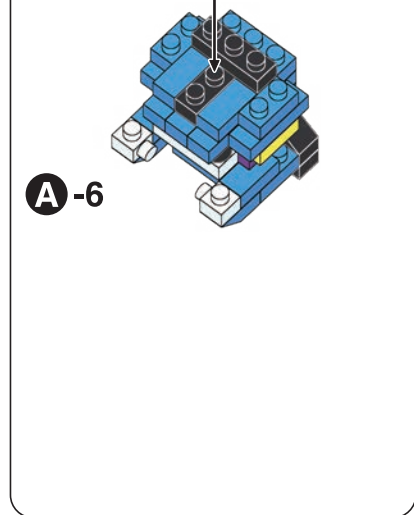

※別売りの「NB-019 ナノブロック専用ピンセット」や「NB-020 ナノブロックパッド」を使うと組み立て、取りはずしに便利です。Use "NB-019 nanoblock® Tweezers" and "NB-020 nanoblock® Pad" (each sold separately) for an easy way to assemble and disassemble blocks.

x1	x2	x5	x2	x2	x4	x2	x4	x2	x2	x4	x1	x4
x1	x5	x4	x1	x1	x1	x3	x4	x2	x4	x3	x1	クリア Clear

※部品は多めに入っております
Extra blocks included