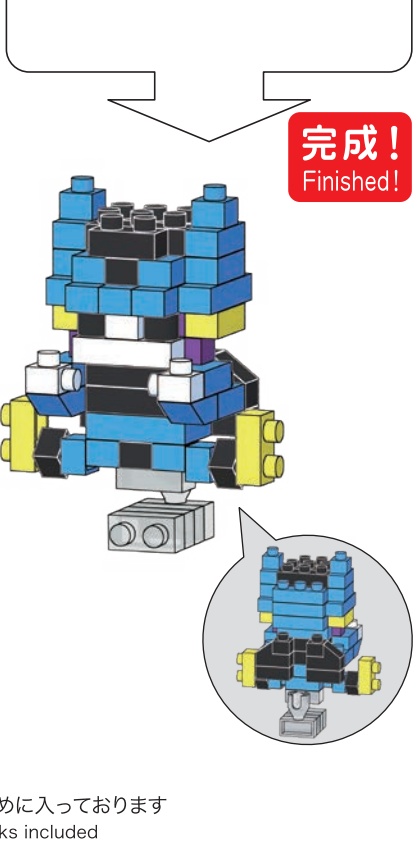

※別売りの「NB-019 ナノブロック専用ピンセット」や「NB-020 ナノブロックパッド」を使うと組み立て、取りはずしに便利です。Use "NB-019 nanoblock® Tweezers" and "NB-020 nanoblock® Pad" (each sold separately) for an easy way to assemble and disassemble blocks.

x1	x2	x5	x2	x2	x4	x2	x4	x2	x2	x4	x1	x4
x1	x5	x4	x1	x1	x1	x3	x4	x2	x4	x3	x1	クリア Clear

※部品は多めに入っております
Extra blocks included