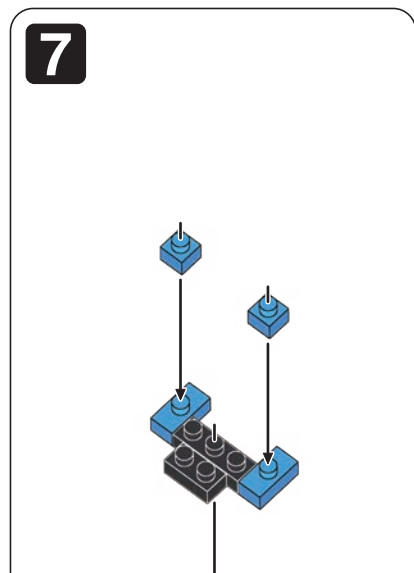

※別売りの「NB-019 ナノブロック専用ピンセット」や「NB-020 ナノブロックパッド」を使うと組み立て、取りはずしに便利です。Use "NB-019 nanoblock® Tweezers" and "NB-020 nanoblock® Pad" (each sold separately) for an easy way to assemble and disassemble blocks.

x1	x2	x5	x2	x2	x4	x2	x4	x2	x2	x4	x1	x4
x1	x5	x4	x1	x1	x1	x3	x4	x2	x4	x3	x1	クリア Clear

※部品は多めに入っております
Extra blocks included