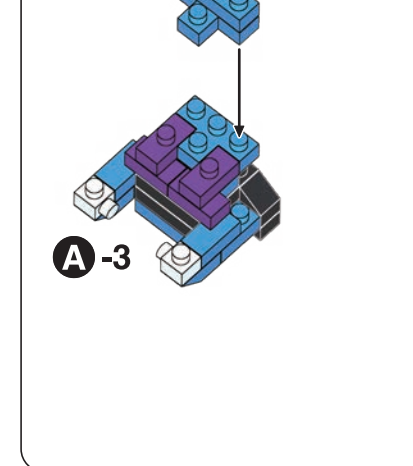

※別売りの「NB-019 ナノブロック専用ピンセット」や「NB-020 ナノブロックパッド」を使うと組み立て、取りはずしに便利です。Use "NB-019 nanoblock® Tweezers" and "NB-020 nanoblock® Pad" (each sold separately) for an easy way to assemble and disassemble blocks.

x1	x2	x5	x2	x2	x4	x2	x4	x2	x2	x4	x1	x4
x1	x5	x4	x1	x1	x1	x3	x4	x2	x4	x3	x1	クリア Clear

※部品は多めに入っております
Extra blocks included