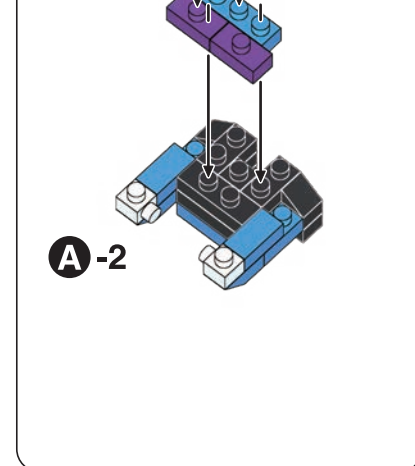

※別売りの「NB-019 ナノブロック専用ピンセット」や「NB-020 ナノブロックパッド」を使うと組み立て、取りはずしに便利です。Use "NB-019 nanoblock® Tweezers" and "NB-020 nanoblock® Pad" (each sold separately) for an easy way to assemble and disassemble blocks.

x1	x2	x5	x2	x2	x4	x2	x4	x2	x2	x4	x1	x4
x1	x5	x4	x1	x1	x1	x3	x4	x2	x4	x3	x1	クリア Clear

※部品は多めに入っております
Extra blocks included