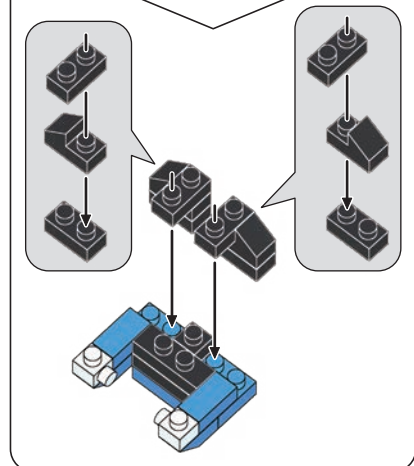

※別売りの「NB-019 ナノブロック専用ピンセット」や「NB-020 ナノブロックパッド」を使うと組み立て、取りはずしに便利です。Use "NB-019 nanoblock® Tweezers" and "NB-020 nanoblock® Pad" (each sold separately) for an easy way to assemble and disassemble blocks.

x1	x2	x5	x2	x2	x4	x2	x4	x2	x2	x4	x1	x4
x1	x5	x4	x1	x1	x1	x3	x4	x2	x4	x3	x1	クリア Clear

※部品は多めに入っております
Extra blocks included