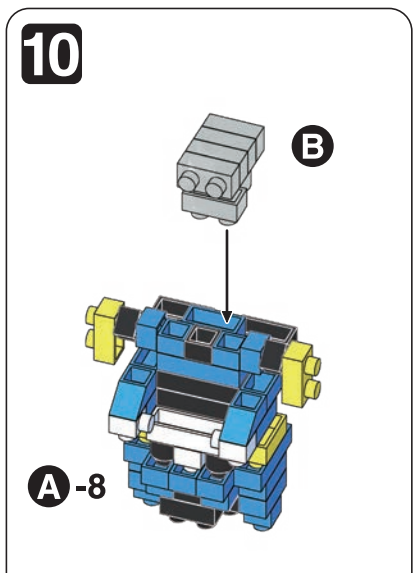

※別売りの「NB-019 ナノブロック専用ピンセット」や「NB-020 ナノブロックパッド」を使うと組み立て、取りはずしに便利です。Use "NB-019 nanoblock® Tweezers" and "NB-020 nanoblock® Pad" (each sold separately) for an easy way to assemble and disassemble blocks.

x1	x2	x5	x2	x2	x4	x2	x4	x2	x2	x4	x1	x4
x1	x5	x4	x1	x1	x1	x3	x4	x2	x4	x3	x1	クリア Clear

※部品は多めに入っております
Extra blocks included