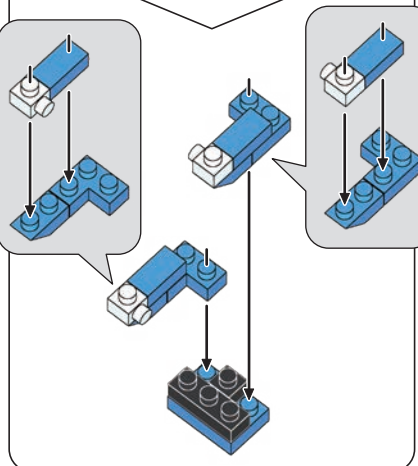

※別売りの「NB-019 ナノブロック専用ピンセット」や「NB-020 ナノブロックパッド」を使うと組み立て、取りはずしに便利です。Use "NB-019 nanoblock® Tweezers" and "NB-020 nanoblock® Pad" (each sold separately) for an easy way to assemble and disassemble blocks.

x1	x2	x5	x2	x2	x4	x2	x4	x2	x2	x4	x1	x4
x1	x5	x4	x1	x1	x1	x3	x4	x2	x4	x3	x1	クリア Clear

※部品は多めに入っております
Extra blocks included