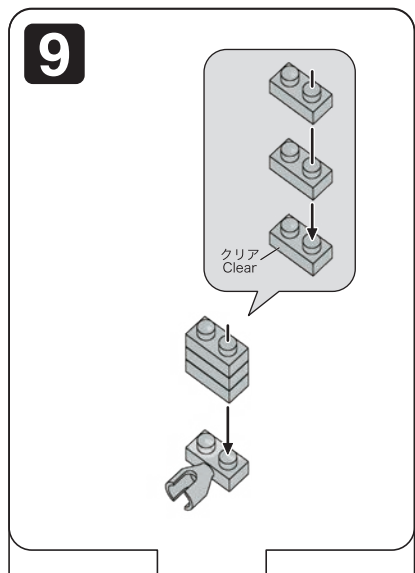

※別売りの「NB-019 ナノブロック専用ピンセット」や「NB-020 ナノブロックパッド」を使うと組み立て、取りはずしに便利です。Use "NB-019 nanoblock® Tweezers" and "NB-020 nanoblock® Pad" (each sold separately) for an easy way to assemble and disassemble blocks.

x1	x2	x5	x2	x2	x4	x2	x4	x2	x2	x4	x1	x4
x1	x5	x4	x1	x1	x1	x3	x4	x2	x4	x3	x1	クリア Clear

※部品は多めに入っております
Extra blocks included