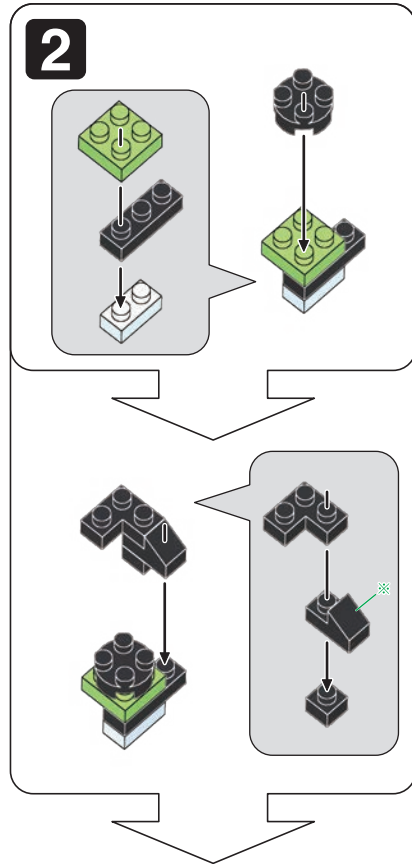

※別売りの「NB-019 ナノブロック専用ピンセット」や「NB-020 ナノブロックパッド」を使うと組み立て、取りはずしに便利です。Use "NB-019 nanoblock® Tweezers" and "NB-020 nanoblock® Pad" (each sold separately) for an easy way to assemble and disassemble blocks.

※ 角度の違う2種類の部品に注意してください。Note that there are two types of blocks, each with different angles.

A-1

A-2

A-3

A-4

A-5

**6**

**A-5**

**A-6**

**7**

**A-6**

**A-7**

**8**

**A-7**

**A-8**

**9**

**A-8**

**B**

**10**

**B**

**完成!**  
Finished!

※部品は多めに入っております  
Extra blocks included