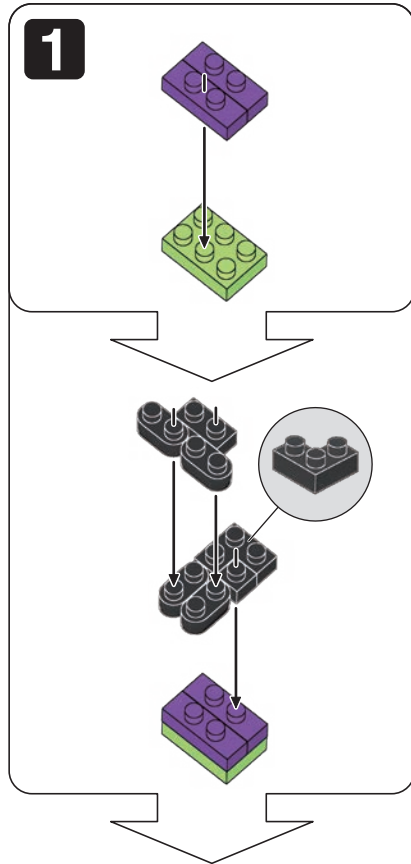

※別売りの「NB-019 ナノブロック専用ピンセット」や「NB-020 ナノブロックパッド」を使うと組み立て、取りはずしに便利です。Use "NB-019 nanoblock® Tweezers" and "NB-020 nanoblock® Pad" (each sold separately) for an easy way to assemble and disassemble blocks.

※ 角度の違う2種類の部品に注意してください。Note that there are two types of blocks, each with different angles.

A-1

A-2

A-3

A-4

A-5

**6**

**A-5**

**A-6**

**7**

**A-6**

**A-7**

**8**

**A-7**

**A-8**

**9**

**A-8**

**B**

**10**

**B**

**完成!**  
Finished!

※部品は多めに入っております  
Extra blocks included