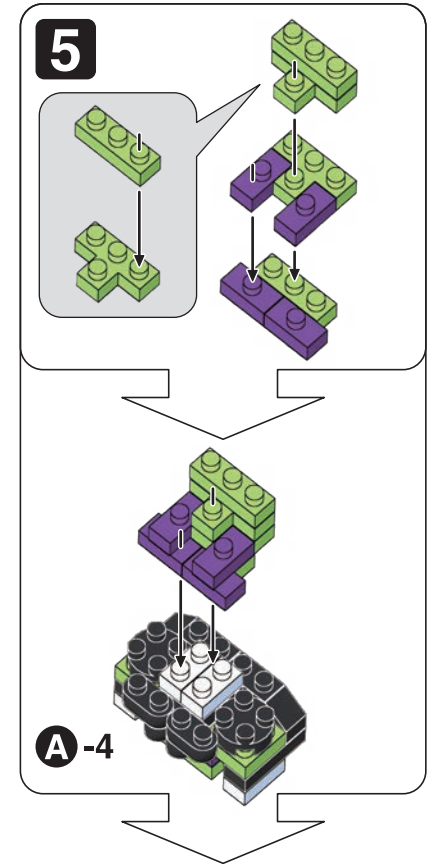

※別売りの「NB-019 ナノブロック専用ピンセット」や「NB-020 ナノブロックパッド」を使うと組み立て、取りはずしに便利です。Use "NB-019 nanoblock® Tweezers" and "NB-020 nanoblock® Pad" (each sold separately) for an easy way to assemble and disassemble blocks.

※ 角度の違う2種類の部品に注意してください。Note that there are two types of blocks, each with different angles.

A-1

A-2

A-3

A-4

A-5

**6**

**A-5**

**A-6**

**7**

**A-6**

**A-7**

**8**

**A-7**

**A-8**

**9**

**A-8**

**B**

**10**

**B**

**完成!**  
Finished!

※部品は多めに入っております  
Extra blocks included