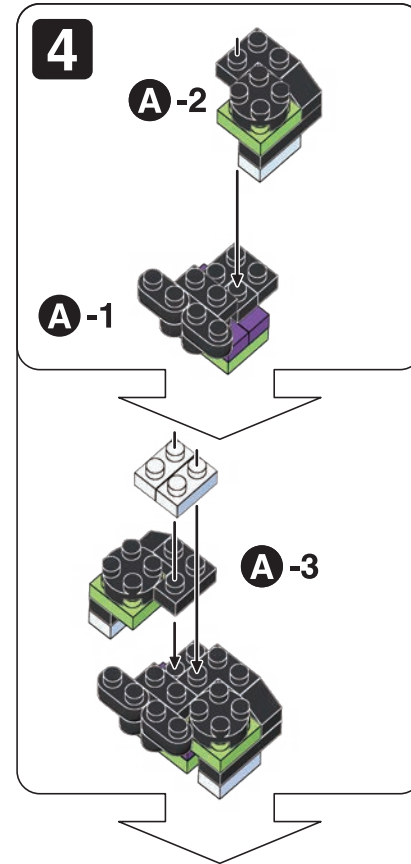

※別売りの「NB-019 ナノブロック専用ピンセット」や「NB-020 ナノブロックパッド」を使うと組み立て、取りはずしに便利です。Use "NB-019 nanoblock® Tweezers" and "NB-020 nanoblock® Pad" (each sold separately) for an easy way to assemble and disassemble blocks.

※ 角度の違う2種類の部品に注意してください。Note that there are two types of blocks, each with different angles.

A-1

A-2

A-3

A-4

A-5

**6**

**A-5**

**A-6**

**7**

**A-6**

**A-7**

**8**

**A-7**

**A-8**

**9**

**A-8**

**B**

**10**

**B**

**完成!**  
Finished!

※部品は多めに入っております  
Extra blocks included