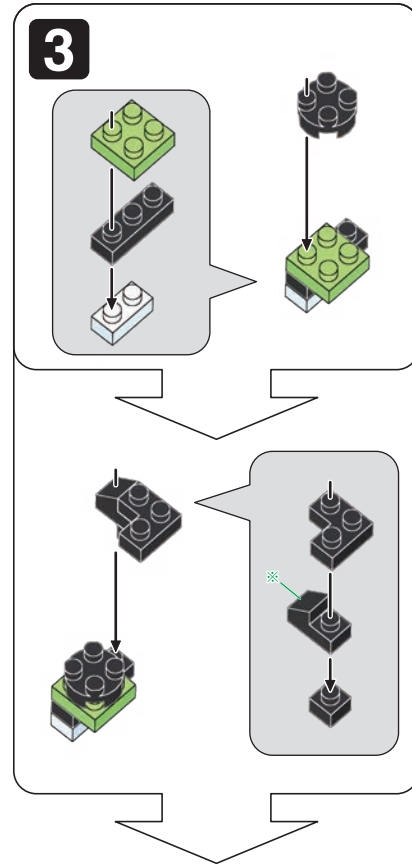

※別売りの「NB-019 ナノブロック専用ピンセット」や「NB-020 ナノブロックパッド」を使うと組み立て、取りはずしに便利です。Use "NB-019 nanoblock® Tweezers" and "NB-020 nanoblock® Pad" (each sold separately) for an easy way to assemble and disassemble blocks.

※ 角度の違う2種類の部品に注意してください。Note that there are two types of blocks, each with different angles.

A-1

A-2

A-3

A-4

A-5

**6**

**A-5**

**A-6**

**7**

**A-6**

**A-7**

**8**

**A-7**

**A-8**

**9**

**A-8**

**B**

**10**

**B**

**完成!**  
Finished!

※部品は多めに入っております  
Extra blocks included