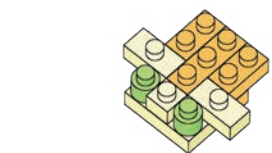

※別売りの「NB-019 ナノブロック専用ピンセット」や「NB-020 ナノブロックパッド」を使うと組み立て、取りはずしに便利です。Use "NB-019 nanoblock® Tweezers" and "NB-020 nanoblock® Pad" (each sold separately) for an easy way to assemble and disassemble blocks.

x4	x4	x1	x3	x6	x4	x2	x4	x4	x2	x2	x1	x1
x2	x2	x4	x2	x10	x1	x2	x8	x4	x1	x1	x1	x2

クリアイエロー
Clear Yellow

1

クリアイエロー
Clear Yellow

A-1

2

A-1

A-2