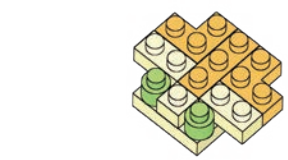

※別売りの「NB-019 ナノブロック専用ピンセット」や「NB-020 ナノブロックパッド」を使うと組み立て、取りはずしに便利です。Use "NB-019 nanoblock® Tweezers" and "NB-020 nanoblock® Pad" (each sold separately) for an easy way to assemble and disassemble blocks.

x2	x1	x2	x4	x3	x9	x3	x1	x2	x2	x2	x1	x1	
x1	x2	x2	x4	x1	x7	クリアイエロー Clear Yellow	x2	クリア Clear	x1	x1	x5	x1	x1

1

クリアイエロー
Clear Yellow

A-1

2

A-1

A-2

3