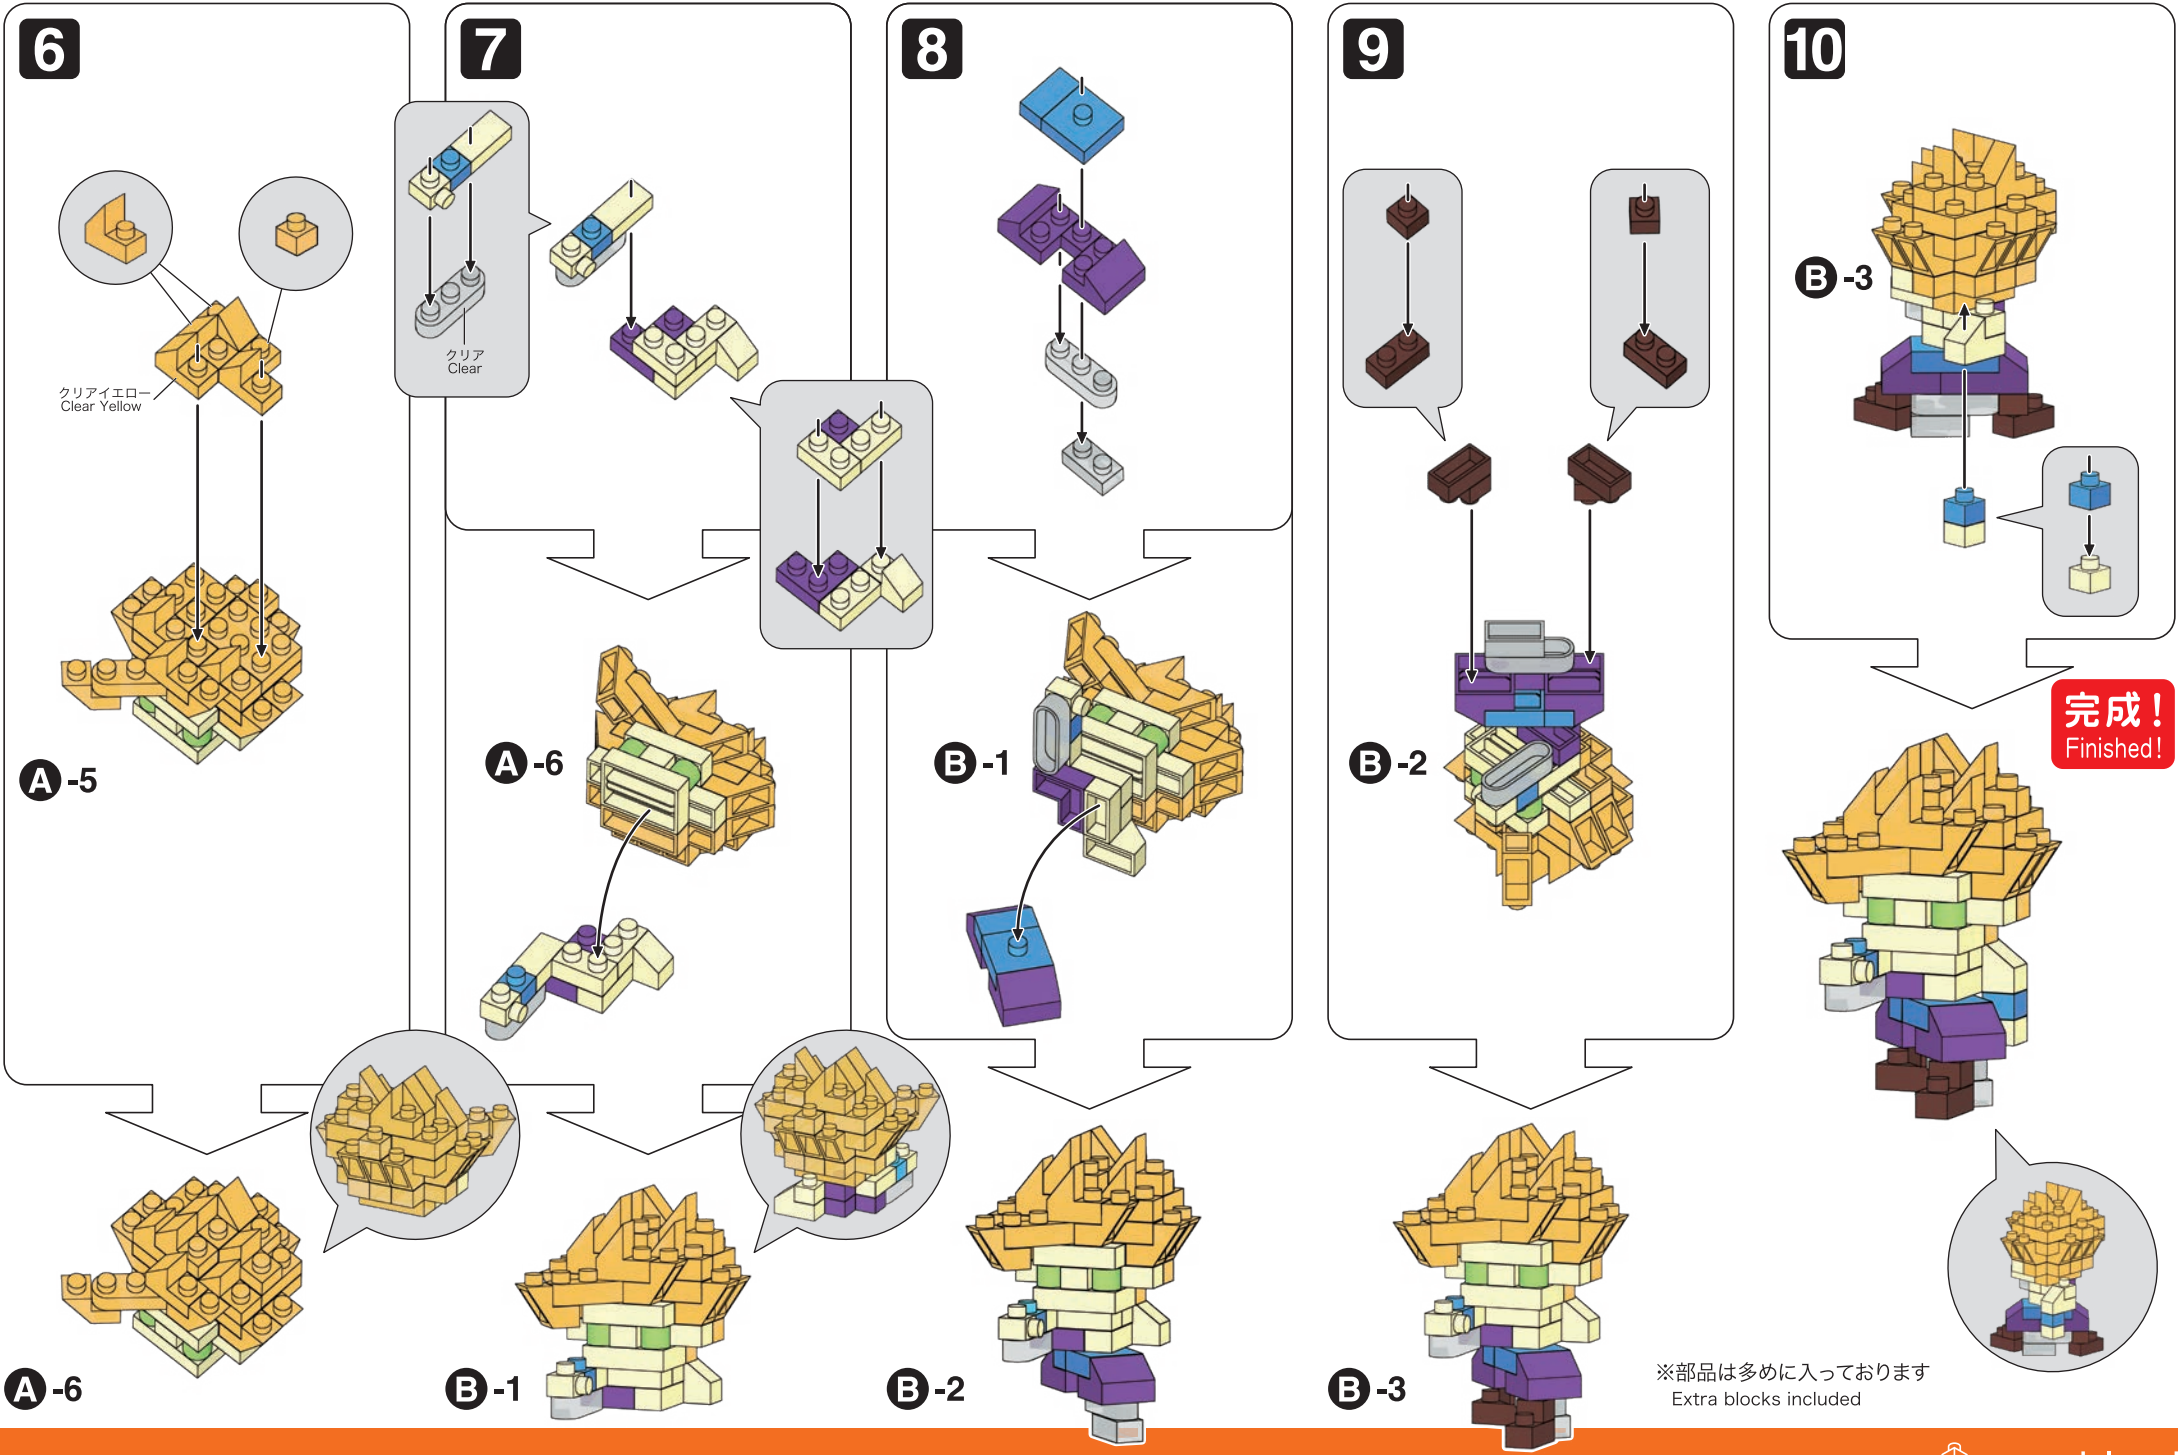

※別売りの「NB-019 ナノブロック専用ピンセット」や「NB-020 ナノブロックパッド」を使うと組み立て、取りはずしに便利です。Use "NB-019 nanoblock® Tweezers" and "NB-020 nanoblock® Pad" (each sold separately) for an easy way to assemble and disassemble blocks.

x2	x1	x2	x4	x3	x9	x3	x1	x2	x2	x2	x1	x1	
x1	x2	x2	x4	x1	x7	クリアイエロー Clear Yellow	x2	クリア Clear	x1	x1	x5	x1	x1

1

クリアイエロー
Clear Yellow

A-1

2

A-1

A-2

3

A-2

A-3

4

A-3

A-4

5

A-4

A-5

※部品は多めに入っております
Extra blocks included