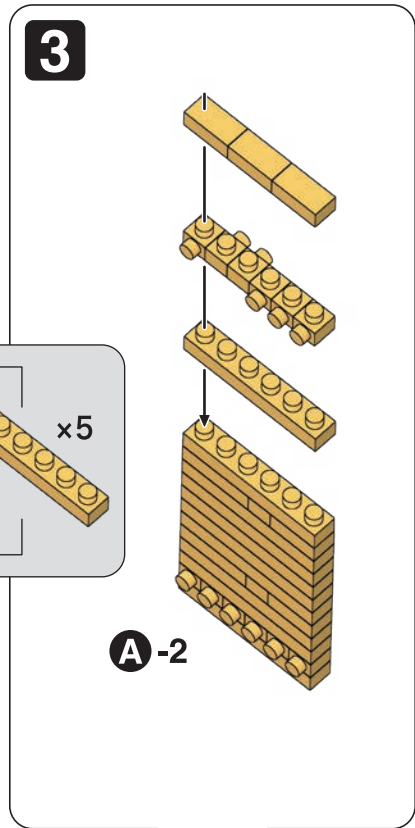

※別売りの「NB-019 ナノブロック専用ピンセット」や「NB-020 ナノブロックパッド」を使うと組み立て、取りはずしに便利です。Use "NB-019 nanoblock® Tweezers" and "NB-020 nanoblock® Pad" (each sold separately) for an easy way to assemble and disassemble blocks.

x4	x5	x2	x6 イエロー Yellow	x2	x14	x1	x3	x1	x1	x1	
x18	x2	x3	x2	x10	x9	x2	x2	クリアレッド Clear Red	x1	クリアオレンジ Clear Orange	x1

A-1

A-2

A-3

A-4

B-1

6

クリアオレンジ
Clear Orange