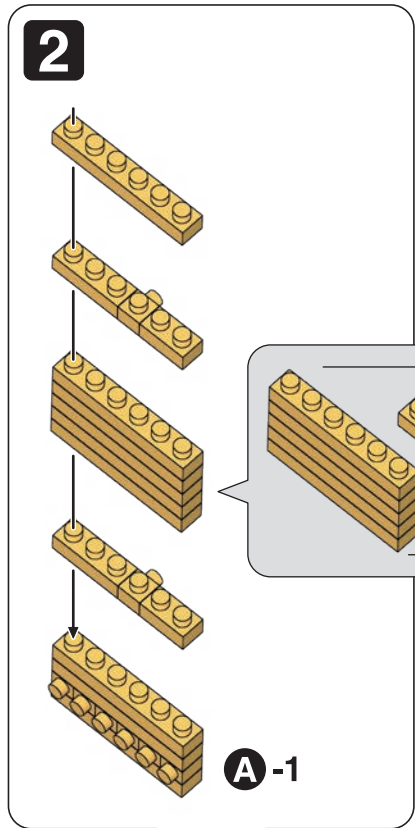

※別売りの「NB-019 ナノブロック専用ピンセット」や「NB-020 ナノブロックパッド」を使うと組み立て、取りはずしに便利です。Use "NB-019 nanoblock® Tweezers" and "NB-020 nanoblock® Pad" (each sold separately) for an easy way to assemble and disassemble blocks.

x4	x5	x2	x6 イエロー Yellow	x2	x14	x1	x3	x1	x1	x1	
x18	x2	x3	x2	x10	x9	x2	x2	クリアレッド Clear Red	x1	クリアオレンジ Clear Orange	x1

A-1

A-2

A-3

A-4

B-1

6

クリアオレンジ
Clear Orange

クリアレッド
Clear Red

B-1

B-2

7

B-2

A-4

B-3

B-3