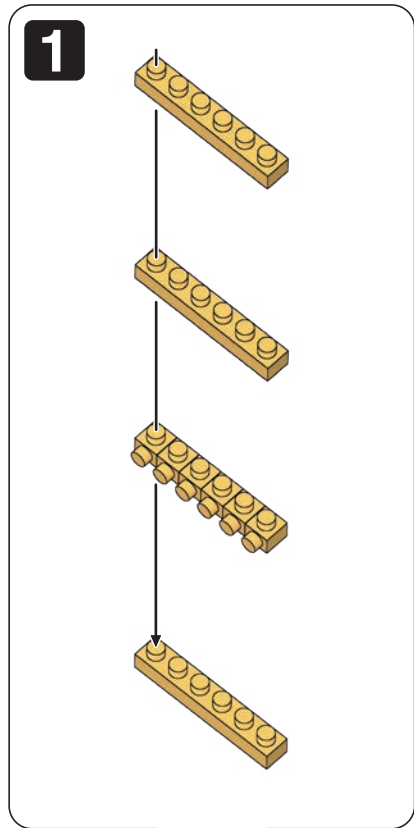

※別売りの「NB-019 ナノブロック専用ピンセット」や「NB-020 ナノブロックパッド」を使うと組み立て、取りはずしに便利です。Use "NB-019 nanoblock® Tweezers" and "NB-020 nanoblock® Pad" (each sold separately) for an easy way to assemble and disassemble blocks.

x4	x5	x2	x6 イエロー Yellow	x2	x14	x1	x3	x1	x1	x1	
x18	x2	x3	x2	x10	x9	x2	x2	クリアレッド Clear Red	x1	クリアオレンジ Clear Orange	x1

A-1

A-2

A-3

A-4

B-1

6

クリアオレンジ
Clear Orange

クリアレッド
Clear Red

B-1

B-2

7

B-2

A-4

B-3

B-3