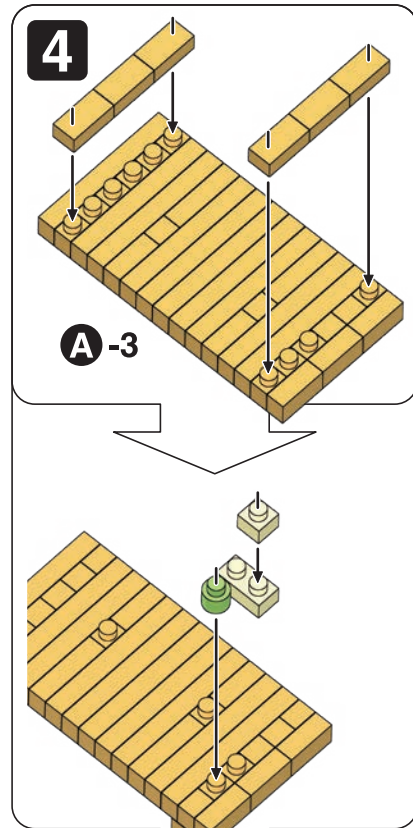

※別売りの「NB-019 ナノブロック専用ピンセット」や「NB-020 ナノブロックパッド」を使うと組み立て、取りはずしに便利です。Use "NB-019 nanoblock® Tweezers" and "NB-020 nanoblock® Pad" (each sold separately) for an easy way to assemble and disassemble blocks.

x4	x5	x2	x6 イエロー Yellow	x2	x14	x1	x3	x1	x1	x1	
x18	x2	x3	x2	x10	x9	x2	x2	クリアレッド Clear Red	x1	クリアオレンジ Clear Orange	x1

A-1

A-2

A-3

A-4

B-1

6

クリアオレンジ
Clear Orange

クリアレッド
Clear Red

B-1

B-2

7

B-2

A-4

B-3

B-3