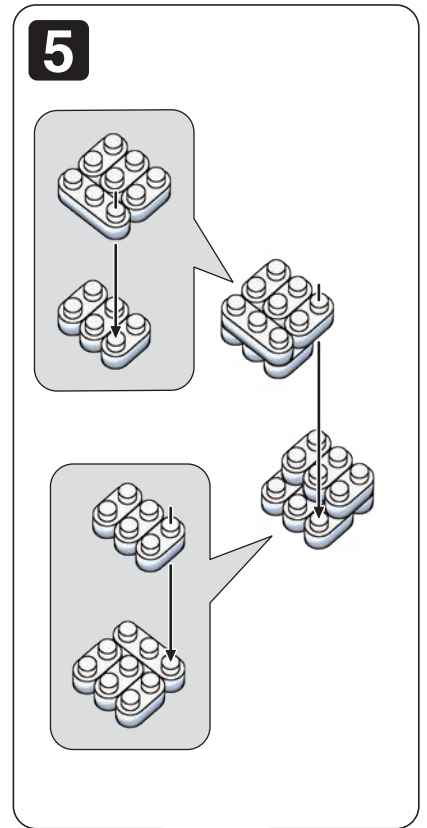

※別売りの「NB-019 ナノブロック専用ピンセット」や「NB-020 ナノブロックパッド」を使うと組み立て、取りはずしに便利です。Use "NB-019 nanoblock® Tweezers" and "NB-020 nanoblock® Pad" (each sold separately) for an easy way to assemble and disassemble blocks.

x4	x5	x2	x6 イエロー Yellow	x2	x14	x1	x3	x1	x1	x1	
x18	x2	x3	x2	x10	x9	x2	x2	クリアレッド Clear Red	x1	クリアオレンジ Clear Orange	x1

A-1

A-2

A-3

A-4

B-1

6

クリアオレンジ
Clear Orange

クリアレッド
Clear Red

B-1

B-2

7

B-2

A-4

B-3

B-3