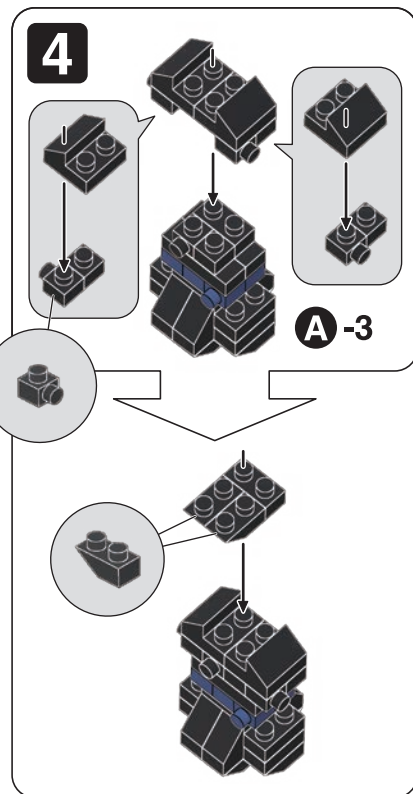

※別売りの「NB-019 ナノブロック専用ピンセット」や「NB-020 ナノブロックパッド」を使うと組み立て、取りはずしに便利です。Use "NB-019 nanoblock® Tweezers" and "NB-020 nanoblock® Pad" (each sold separately) for an easy way to assemble and disassemble blocks.

※ 角度の違う2種類の部品に注意してください。Note that there are two types of blocks, each with different angles.

A-1

A-2

A-3

A-4

A-5

6

A-5

A-6

7

A-6

A-7

8

A-7

A-8

9

A-8

A-9

10

A-9

完成!
Finished!

※部品は多めに入っております
Extra blocks included