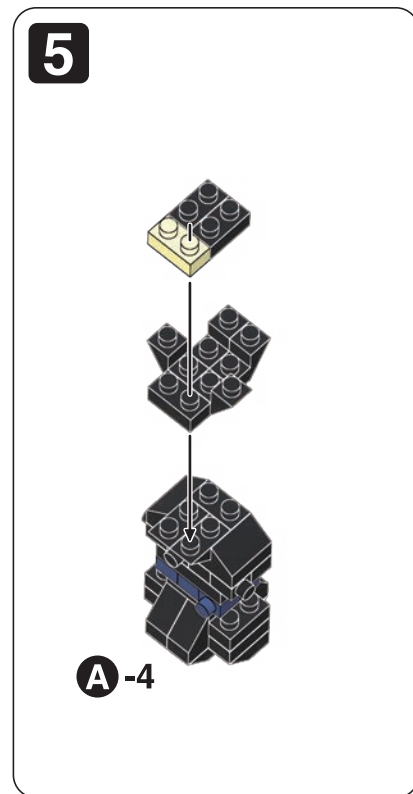

※別売りの「NB-019 ナノブロック専用ピンセット」や「NB-020 ナノブロックパッド」を使うと組み立て、取りはずしに便利です。Use "NB-019 nanoblock® Tweezers" and "NB-020 nanoblock® Pad" (each sold separately) for an easy way to assemble and disassemble blocks.

※ 角度の違う2種類の部品に注意してください。Note that there are two types of blocks, each with different angles.

A-1

A-2

A-3

A-4

A-5

6

A-5