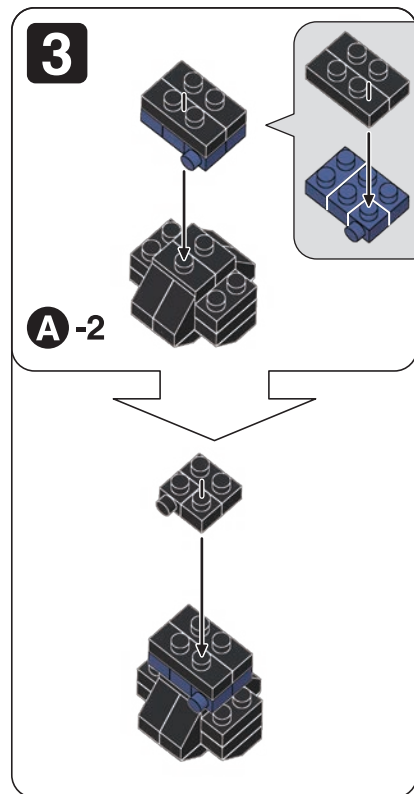

※別売りの「NB-019 ナノブロック専用ピンセット」や「NB-020 ナノブロックパッド」を使うと組み立て、取りはずしに便利です。Use "NB-019 nanoblock® Tweezers" and "NB-020 nanoblock® Pad" (each sold separately) for an easy way to assemble and disassemble blocks.

※ 角度の違う2種類の部品に注意してください。Note that there are two types of blocks, each with different angles.

A-1

A-2

A-3

A-4

A-5

6

A-5