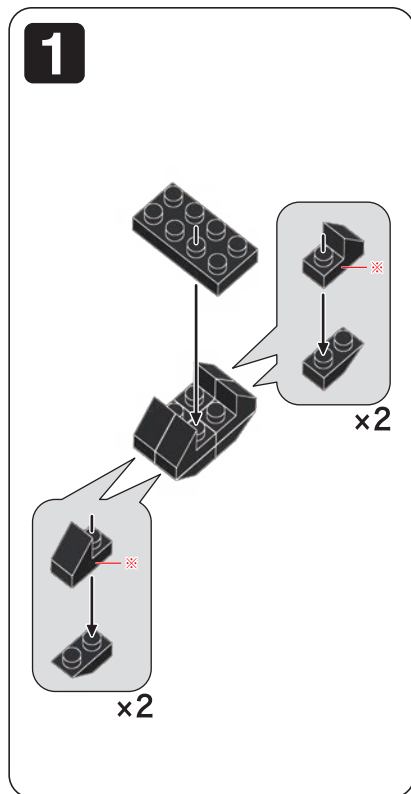

※別売りの「NB-019 ナノブロック専用ピンセット」や「NB-020 ナノブロックパッド」を使うと組み立て、取りはずしに便利です。Use "NB-019 nanoblock® Tweezers" and "NB-020 nanoblock® Pad" (each sold separately) for an easy way to assemble and disassemble blocks.

※ 角度の違う2種類の部品に注意してください。Note that there are two types of blocks, each with different angles.

A-1

A-2

A-3

A-4

A-5

6

A-5