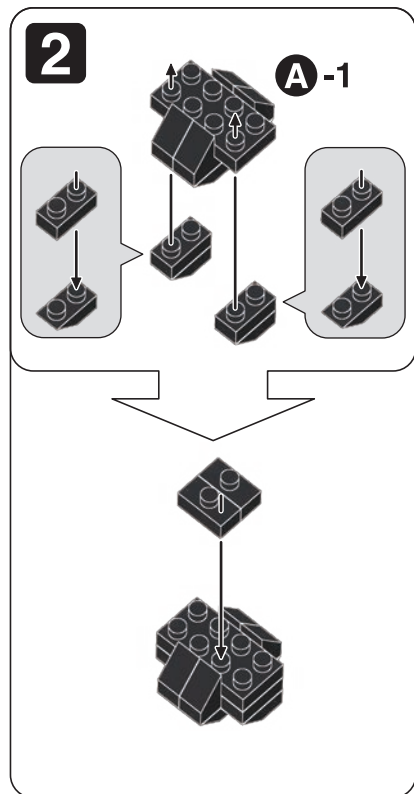

※別売りの「NB-019 ナノブロック専用ピンセット」や「NB-020 ナノブロックパッド」を使うと組み立て、取りはずしに便利です。Use "NB-019 nanoblock® Tweezers" and "NB-020 nanoblock® Pad" (each sold separately) for an easy way to assemble and disassemble blocks.

※ 角度の違う2種類の部品に注意してください。Note that there are two types of blocks, each with different angles.

A-1

A-2

A-3

A-4

A-5

6

A-5