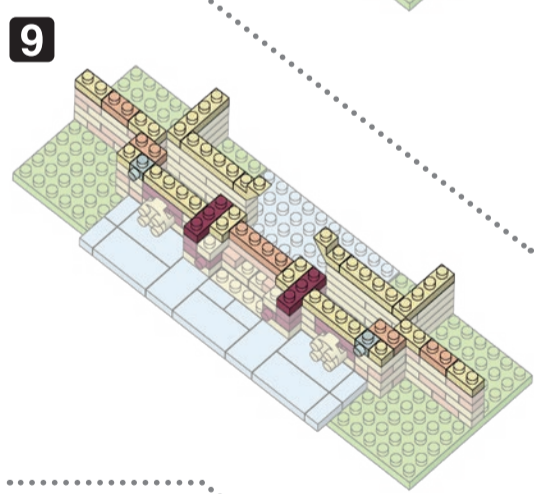

※別売りの「NB-019 ナノブロック専用ピンセット」や「NB-020 ナノブロックパッド」を使うと組み立て、取りはずしに便利です。  
Use "NB-019 nanoblock Tweezers" and "NB-020 nanoblock Pad" (each sold separately) for an easy way to assemble and disassemble blocks.

- |      |      |       |       |      |      |       |       |      |      |       |       |
|------|------|-------|-------|------|------|-------|-------|------|------|-------|-------|
| ■ x2 | ■ x2 | ■ x3  | ■ x12 | ■ x1 | ■ x2 | ■ x2  | ■ x24 | ■ x6 | ■ x6 | ■ x18 | ■ x1  |
| ■ x3 | ■ x1 | ■ x6  | ■ x2  | ■ x2 | ■ x2 | ■ x3  | ■ x40 | ■ x2 | ■ x2 | ■ x6  | ■ x8  |
| ■ x4 | ■ x3 | ■ x34 | ■ x1  | ■ x1 | ■ x4 | ■ x2  | ■ x20 | ■ x4 | ■ x2 | ■ x8  | ■ x22 |
| ■ x4 | ■ x2 | ■ x24 | ■ x3  | ■ x2 | ■ x6 | ■ x1  | ■ x29 | ■ x2 | ■ x4 | ■ x5  | ■ x5  |
| ■ x6 | ■ x1 | ■ x5  | ■ x1  | ■ x3 | ■ x2 | ■ x18 | ■ x12 | ■ x6 | ■ x2 | ■ x15 | ■ x2  |
| ■ x1 | ■ x2 | ■ x5  | ■ x6  | ■ x4 | ■ x2 | ■ x3  | ■ x12 | ■ x2 | ■ x2 | ■ x35 | ■ x2  |
- クリア  
Clear

シール  
Sticker

オプション  
ブロック  
Optional  
blocks

完成! Finished!  
ミニナノを配置する際には、必要に応じて  を使用してください  
If necessary, please use  to set the mininano in place.  
※部品は多めに入っております  
Extra blocks included