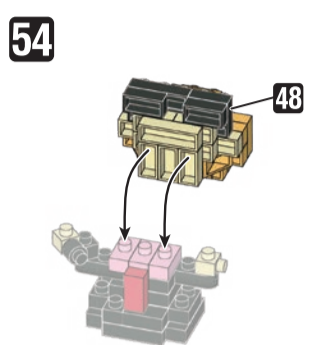

完成! Finished!
ミニナノを配置する際には、必要に応じて を使用してください
If necessary, please use to set the mininano in place.
※部品は多めに入っております
Extra blocks included