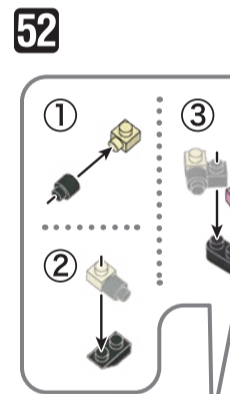

※別売りの「NB-019 ナノブロック専用ピンセット」や「NB-020 ナノブロックパッド」を使うと組み立て、取りはずしに便利です。  
Use "NB-019 nanoblock Tweezers" and "NB-020 nanoblock Pad" (each sold separately) for an easy way to assemble and disassemble blocks.

- |      |      |       |       |      |      |       |       |      |      |       |       |
|------|------|-------|-------|------|------|-------|-------|------|------|-------|-------|
| ■ x2 | ■ x2 | ■ x3  | ■ x12 | ■ x1 | ■ x2 | ■ x2  | ■ x24 | ■ x6 | ■ x6 | ■ x18 | ■ x1  |
| ■ x3 | ■ x1 | ■ x6  | ■ x2  | ■ x2 | ■ x2 | ■ x3  | ■ x40 | ■ x2 | ■ x2 | ■ x6  | ■ x8  |
| ■ x4 | ■ x3 | ■ x34 | ■ x1  | ■ x1 | ■ x4 | ■ x2  | ■ x20 | ■ x4 | ■ x2 | ■ x8  | ■ x22 |
| ■ x4 | ■ x2 | ■ x24 | ■ x3  | ■ x2 | ■ x6 | ■ x1  | ■ x29 | ■ x2 | ■ x4 | ■ x5  | ■ x5  |
| ■ x6 | ■ x1 | ■ x5  | ■ x1  | ■ x3 | ■ x2 | ■ x18 | ■ x12 | ■ x6 | ■ x2 | ■ x15 | ■ x2  |
| ■ x1 | ■ x2 | ■ x5  | ■ x6  | ■ x4 | ■ x2 | ■ x3  | ■ x12 | ■ x2 | ■ x2 | ■ x35 | ■ x2  |
- クリア  
Clear

シール  
Sticker

オプション  
ブロック  
Optional  
blocks

完成! Finished!  
ミニナノを配置する際には、必要に応じて  を使用してください  
If necessary, please use  to set the mininano in place.  
※部品は多めに入っております  
Extra blocks included