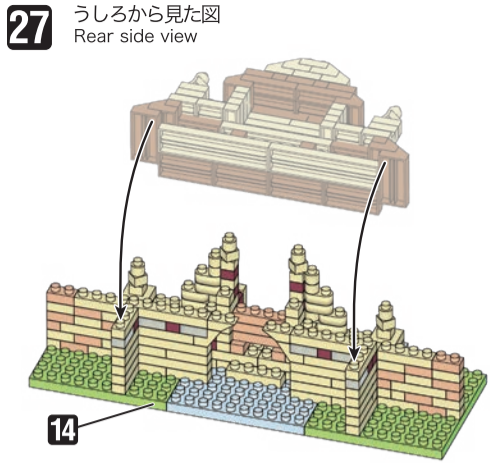

完成! Finished!
ミニナノを配置する際には、必要に応じて を使用してください
If necessary, please use to set the mininano in place.
※部品は多めに入っております
Extra blocks included