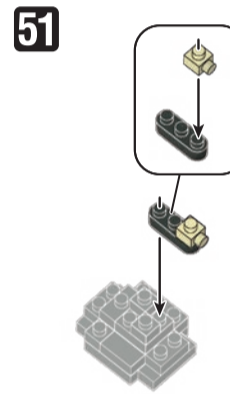

※別売りの「NB-019 ナノブロック専用ピンセット」や「NB-020 ナノブロックパッド」を使うと組み立て、取りはずしに便利です。  
Use "NB-019 nanoblock Tweezers" and "NB-020 nanoblock Pad" (each sold separately) for an easy way to assemble and disassemble blocks.

- |      |      |       |       |      |      |       |       |      |      |       |       |
|------|------|-------|-------|------|------|-------|-------|------|------|-------|-------|
| ■ x2 | ■ x2 | ■ x3  | ■ x12 | ■ x1 | ■ x2 | ■ x2  | ■ x24 | ■ x6 | ■ x6 | ■ x18 | ■ x1  |
| ■ x3 | ■ x1 | ■ x6  | ■ x2  | ■ x2 | ■ x2 | ■ x3  | ■ x40 | ■ x2 | ■ x2 | ■ x6  | ■ x8  |
| ■ x4 | ■ x3 | ■ x34 | ■ x1  | ■ x1 | ■ x4 | ■ x2  | ■ x20 | ■ x4 | ■ x2 | ■ x8  | ■ x22 |
| ■ x4 | ■ x2 | ■ x24 | ■ x3  | ■ x2 | ■ x6 | ■ x1  | ■ x29 | ■ x2 | ■ x4 | ■ x5  | ■ x5  |
| ■ x6 | ■ x1 | ■ x5  | ■ x1  | ■ x3 | ■ x2 | ■ x18 | ■ x12 | ■ x6 | ■ x2 | ■ x15 | ■ x2  |
| ■ x1 | ■ x2 | ■ x5  | ■ x6  | ■ x4 | ■ x2 | ■ x3  | ■ x12 | ■ x2 | ■ x2 | ■ x35 | ■ x2  |
- クリア  
Clear

シール  
Sticker

オプション  
ブロック  
Optional  
blocks

完成! Finished!  
ミニナノを配置する際には、必要に応じて  を使用してください  
If necessary, please use  to set the mininano in place.  
※部品は多めに入っております  
Extra blocks included