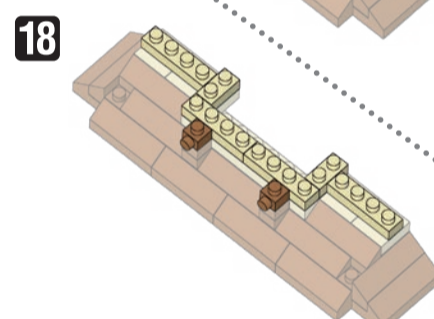

※別売りの「NB-019 ナノブロック専用ピンセット」や「NB-020 ナノブロックパッド」を使うと組み立て、取りはずしに便利です。  
Use "NB-019 nanoblock Tweezers" and "NB-020 nanoblock Pad" (each sold separately) for an easy way to assemble and disassemble blocks.

- |      |      |       |       |      |      |       |       |      |      |       |       |
|------|------|-------|-------|------|------|-------|-------|------|------|-------|-------|
| ■ x2 | ■ x2 | ■ x3  | ■ x12 | ■ x1 | ■ x2 | ■ x2  | ■ x24 | ■ x6 | ■ x6 | ■ x18 | ■ x1  |
| ■ x3 | ■ x1 | ■ x6  | ■ x2  | ■ x2 | ■ x2 | ■ x3  | ■ x40 | ■ x2 | ■ x2 | ■ x6  | ■ x8  |
| ■ x4 | ■ x3 | ■ x34 | ■ x1  | ■ x1 | ■ x4 | ■ x2  | ■ x20 | ■ x4 | ■ x2 | ■ x8  | ■ x22 |
| ■ x4 | ■ x2 | ■ x24 | ■ x3  | ■ x2 | ■ x6 | ■ x1  | ■ x29 | ■ x2 | ■ x4 | ■ x5  | ■ x5  |
| ■ x6 | ■ x1 | ■ x5  | ■ x1  | ■ x3 | ■ x2 | ■ x18 | ■ x12 | ■ x6 | ■ x2 | ■ x15 | ■ x2  |
| ■ x1 | ■ x2 | ■ x5  | ■ x6  | ■ x4 | ■ x2 | ■ x3  | ■ x12 | ■ x2 | ■ x2 | ■ x35 | ■ x2  |
- クリア  
Clear

シール  
Sticker

オプション  
ブロック  
Optional  
blocks

完成! Finished!  
ミニナノを配置する際には、必要に応じて  を使用してください  
If necessary, please use  to set the mininano in place.  
※部品は多めに入っております  
Extra blocks included