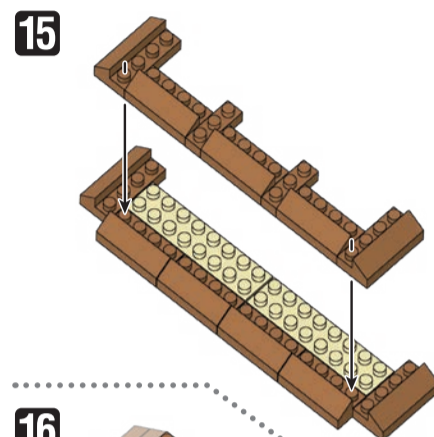

※別売りの「NB-019 ナノブロック専用ピンセット」や「NB-020 ナノブロックパッド」を使うと組み立て、取りはずしに便利です。  
Use "NB-019 nanoblock Tweezers" and "NB-020 nanoblock Pad" (each sold separately) for an easy way to assemble and disassemble blocks.

- |      |      |       |       |      |      |       |       |      |      |       |       |
|------|------|-------|-------|------|------|-------|-------|------|------|-------|-------|
| ■ x2 | ■ x2 | ■ x3  | ■ x12 | ■ x1 | ■ x2 | ■ x2  | ■ x24 | ■ x6 | ■ x6 | ■ x18 | ■ x1  |
| ■ x3 | ■ x1 | ■ x6  | ■ x2  | ■ x2 | ■ x2 | ■ x3  | ■ x40 | ■ x2 | ■ x2 | ■ x6  | ■ x8  |
| ■ x4 | ■ x3 | ■ x34 | ■ x1  | ■ x1 | ■ x4 | ■ x2  | ■ x20 | ■ x4 | ■ x2 | ■ x8  | ■ x22 |
| ■ x4 | ■ x2 | ■ x24 | ■ x3  | ■ x2 | ■ x6 | ■ x1  | ■ x29 | ■ x2 | ■ x4 | ■ x5  | ■ x5  |
| ■ x6 | ■ x1 | ■ x5  | ■ x1  | ■ x3 | ■ x2 | ■ x18 | ■ x12 | ■ x6 | ■ x2 | ■ x15 | ■ x2  |
| ■ x1 | ■ x2 | ■ x5  | ■ x6  | ■ x4 | ■ x2 | ■ x3  | ■ x12 | ■ x2 | ■ x2 | ■ x35 | ■ x2  |
- クリア  
Clear

シール  
Sticker

オプション  
ブロック  
Optional  
blocks

完成! Finished!  
ミニナノを配置する際には、必要に応じて  を使用してください  
If necessary, please use  to set the mininano in place.  
※部品は多めに入っております  
Extra blocks included