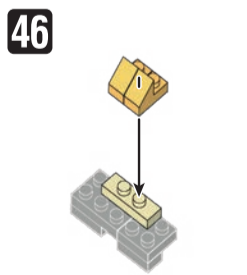

完成! Finished!
ミニナノを配置する際には、必要に応じて を使用してください
If necessary, please use to set the mininano in place.
※部品は多めに入っております
Extra blocks included