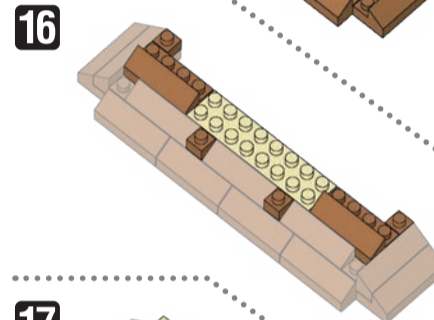

※別売りの「NB-019 ナノブロック専用ピンセット」や「NB-020 ナノブロックパッド」を使うと組み立て、取りはずしに便利です。  
Use "NB-019 nanoblock Tweezers" and "NB-020 nanoblock Pad" (each sold separately) for an easy way to assemble and disassemble blocks.

- |      |      |       |       |      |      |       |       |      |      |       |       |
|------|------|-------|-------|------|------|-------|-------|------|------|-------|-------|
| ■ x2 | ■ x2 | ■ x3  | ■ x12 | ■ x1 | ■ x2 | ■ x2  | ■ x24 | ■ x6 | ■ x6 | ■ x18 | ■ x1  |
| ■ x3 | ■ x1 | ■ x6  | ■ x2  | ■ x2 | ■ x2 | ■ x3  | ■ x40 | ■ x2 | ■ x2 | ■ x6  | ■ x8  |
| ■ x4 | ■ x3 | ■ x34 | ■ x1  | ■ x1 | ■ x4 | ■ x2  | ■ x20 | ■ x4 | ■ x2 | ■ x8  | ■ x22 |
| ■ x4 | ■ x2 | ■ x24 | ■ x3  | ■ x2 | ■ x6 | ■ x1  | ■ x29 | ■ x2 | ■ x4 | ■ x5  | ■ x5  |
| ■ x6 | ■ x1 | ■ x5  | ■ x1  | ■ x3 | ■ x2 | ■ x18 | ■ x12 | ■ x6 | ■ x2 | ■ x15 | ■ x2  |
| ■ x1 | ■ x2 | ■ x5  | ■ x6  | ■ x4 | ■ x2 | ■ x3  | ■ x12 | ■ x2 | ■ x2 | ■ x35 | ■ x2  |
- クリア  
Clear

シール  
Sticker

オプション  
ブロック  
Optional  
blocks

完成! Finished!  
ミニナノを配置する際には、必要に応じて  を使用してください  
If necessary, please use  to set the mininano in place.  
※部品は多めに入っております  
Extra blocks included