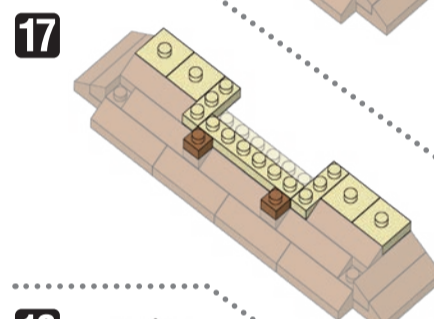

※別売りの「NB-019 ナノブロック専用ピンセット」や「NB-020 ナノブロックパッド」を使うと組み立て、取りはずしに便利です。  
Use "NB-019 nanoblock Tweezers" and "NB-020 nanoblock Pad" (each sold separately) for an easy way to assemble and disassemble blocks.

- |      |      |       |       |      |      |       |       |      |      |       |       |
|------|------|-------|-------|------|------|-------|-------|------|------|-------|-------|
| ■ x2 | ■ x2 | ■ x3  | ■ x12 | ■ x1 | ■ x2 | ■ x2  | ■ x24 | ■ x6 | ■ x6 | ■ x18 | ■ x1  |
| ■ x3 | ■ x1 | ■ x6  | ■ x2  | ■ x2 | ■ x2 | ■ x3  | ■ x40 | ■ x2 | ■ x2 | ■ x6  | ■ x8  |
| ■ x4 | ■ x3 | ■ x34 | ■ x1  | ■ x1 | ■ x4 | ■ x2  | ■ x20 | ■ x4 | ■ x2 | ■ x8  | ■ x22 |
| ■ x4 | ■ x2 | ■ x24 | ■ x3  | ■ x2 | ■ x6 | ■ x1  | ■ x29 | ■ x2 | ■ x4 | ■ x5  | ■ x5  |
| ■ x6 | ■ x1 | ■ x5  | ■ x1  | ■ x3 | ■ x2 | ■ x18 | ■ x12 | ■ x6 | ■ x2 | ■ x15 | ■ x2  |
| ■ x1 | ■ x2 | ■ x5  | ■ x6  | ■ x4 | ■ x2 | ■ x3  | ■ x12 | ■ x2 | ■ x2 | ■ x35 | ■ x2  |
- クリア  
Clear

シール  
Sticker

オプション  
ブロック  
Optional  
blocks

完成! Finished!  
ミニナノを配置する際には、必要に応じて  を使用してください  
If necessary, please use  to set the mininano in place.  
※部品は多めに入っております  
Extra blocks included