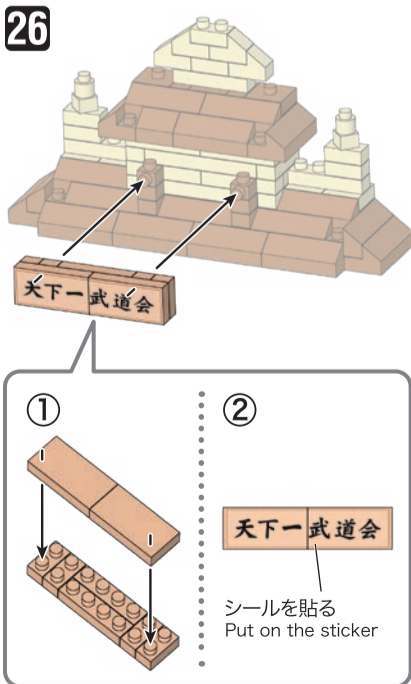

※別売りの「NB-019 ナノブロック専用ピンセット」や「NB-020 ナノブロックパッド」を使うと組み立て、取りはずしに便利です。  
Use "NB-019 nanoblock Tweezers" and "NB-020 nanoblock Pad" (each sold separately) for an easy way to assemble and disassemble blocks.

シール  
Sticker

オプション  
ブロック  
Optional  
blocks

完成! Finished!  
ミニナノを配置する際には、必要に応じて  を使用してください  
If necessary, please use  to set the mininano in place.  
※部品は多めに入っております  
Extra blocks included