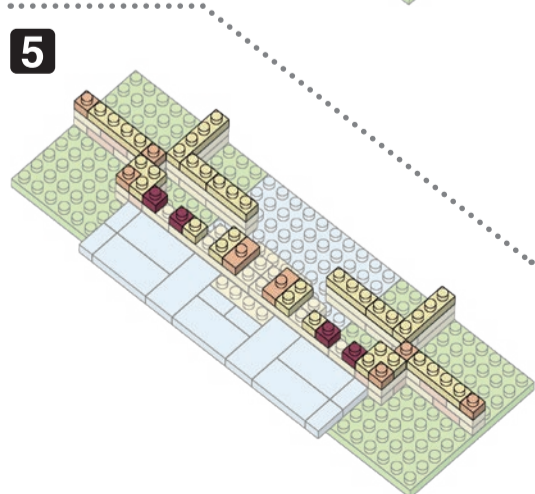

※別売りの「NB-019 ナノブロック専用ピンセット」や「NB-020 ナノブロックパッド」を使うと組み立て、取りはずしに便利です。  
Use "NB-019 nanoblock Tweezers" and "NB-020 nanoblock Pad" (each sold separately) for an easy way to assemble and disassemble blocks.

- |      |      |       |       |      |      |       |       |      |      |       |       |
|------|------|-------|-------|------|------|-------|-------|------|------|-------|-------|
| ■ x2 | ■ x2 | ■ x3  | ■ x12 | ■ x1 | ■ x2 | ■ x2  | ■ x24 | ■ x6 | ■ x6 | ■ x18 | ■ x1  |
| ■ x3 | ■ x1 | ■ x6  | ■ x2  | ■ x2 | ■ x2 | ■ x3  | ■ x40 | ■ x2 | ■ x2 | ■ x6  | ■ x8  |
| ■ x4 | ■ x3 | ■ x34 | ■ x1  | ■ x1 | ■ x4 | ■ x2  | ■ x20 | ■ x4 | ■ x2 | ■ x8  | ■ x22 |
| ■ x4 | ■ x2 | ■ x24 | ■ x3  | ■ x2 | ■ x6 | ■ x1  | ■ x29 | ■ x2 | ■ x4 | ■ x5  | ■ x5  |
| ■ x6 | ■ x1 | ■ x5  | ■ x1  | ■ x3 | ■ x2 | ■ x18 | ■ x12 | ■ x6 | ■ x2 | ■ x15 | ■ x2  |
| ■ x1 | ■ x2 | ■ x5  | ■ x6  | ■ x4 | ■ x2 | ■ x3  | ■ x12 | ■ x2 | ■ x2 | ■ x35 | ■ x2  |
- クリア  
Clear

シール  
Sticker

オプション  
ブロック  
Optional  
blocks

完成! Finished!  
ミニナノを配置する際には、必要に応じて  を使用してください  
If necessary, please use  to set the mininano in place.  
※部品は多めに入っております  
Extra blocks included