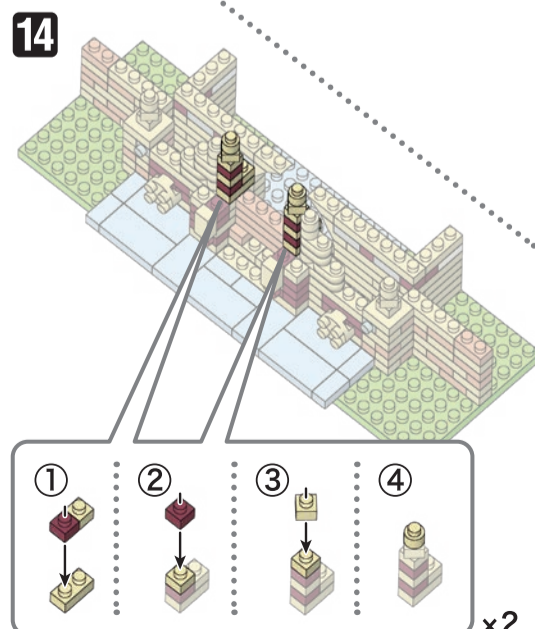

※別売りの「NB-019 ナノブロック専用ピンセット」や「NB-020 ナノブロックパッド」を使うと組み立て、取りはずしに便利です。  
Use "NB-019 nanoblock Tweezers" and "NB-020 nanoblock Pad" (each sold separately) for an easy way to assemble and disassemble blocks.

- |      |      |       |       |      |      |       |       |      |      |       |       |
|------|------|-------|-------|------|------|-------|-------|------|------|-------|-------|
| ■ x2 | ■ x2 | ■ x3  | ■ x12 | ■ x1 | ■ x2 | ■ x2  | ■ x24 | ■ x6 | ■ x6 | ■ x18 | ■ x1  |
| ■ x3 | ■ x1 | ■ x6  | ■ x2  | ■ x2 | ■ x2 | ■ x3  | ■ x40 | ■ x2 | ■ x2 | ■ x6  | ■ x8  |
| ■ x4 | ■ x3 | ■ x34 | ■ x1  | ■ x1 | ■ x4 | ■ x2  | ■ x20 | ■ x4 | ■ x2 | ■ x8  | ■ x22 |
| ■ x4 | ■ x2 | ■ x24 | ■ x3  | ■ x2 | ■ x6 | ■ x1  | ■ x29 | ■ x2 | ■ x4 | ■ x5  | ■ x5  |
| ■ x6 | ■ x1 | ■ x5  | ■ x1  | ■ x3 | ■ x2 | ■ x18 | ■ x12 | ■ x6 | ■ x2 | ■ x15 | ■ x2  |
| ■ x1 | ■ x2 | ■ x5  | ■ x6  | ■ x4 | ■ x2 | ■ x3  | ■ x12 | ■ x2 | ■ x2 | ■ x35 | ■ x2  |
- クリア  
Clear

シール  
Sticker

オプション  
ブロック  
Optional  
blocks

完成! Finished!  
ミニナノを配置する際には、必要に応じて  を使用してください  
If necessary, please use  to set the mininano in place.  
※部品は多めに入っております  
Extra blocks included