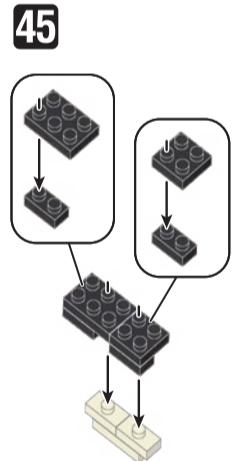

※別売りの「NB-019 ナノブロック専用ピンセット」や「NB-020 ナノブロックパッド」を使うと組み立て、取りはずしに便利です。  
Use "NB-019 nanoblock Tweezers" and "NB-020 nanoblock Pad" (each sold separately) for an easy way to assemble and disassemble blocks.

- |      |      |       |       |      |      |       |       |      |      |       |       |
|------|------|-------|-------|------|------|-------|-------|------|------|-------|-------|
| ■ x2 | ■ x2 | ■ x3  | ■ x12 | ■ x1 | ■ x2 | ■ x2  | ■ x24 | ■ x6 | ■ x6 | ■ x18 | ■ x1  |
| ■ x3 | ■ x1 | ■ x6  | ■ x2  | ■ x2 | ■ x2 | ■ x3  | ■ x40 | ■ x2 | ■ x2 | ■ x6  | ■ x8  |
| ■ x4 | ■ x3 | ■ x34 | ■ x1  | ■ x1 | ■ x4 | ■ x2  | ■ x20 | ■ x4 | ■ x2 | ■ x8  | ■ x22 |
| ■ x4 | ■ x2 | ■ x24 | ■ x3  | ■ x2 | ■ x6 | ■ x1  | ■ x29 | ■ x2 | ■ x4 | ■ x5  | ■ x5  |
| ■ x6 | ■ x1 | ■ x5  | ■ x1  | ■ x3 | ■ x2 | ■ x18 | ■ x12 | ■ x6 | ■ x2 | ■ x15 | ■ x2  |
| ■ x1 | ■ x2 | ■ x5  | ■ x6  | ■ x4 | ■ x2 | ■ x3  | ■ x12 | ■ x2 | ■ x2 | ■ x35 | ■ x2  |
- クリア  
Clear

シール  
Sticker

オプション  
ブロック  
Optional  
blocks

完成! Finished!  
ミニナノを配置する際には、必要に応じて  を使用してください  
If necessary, please use  to set the mininano in place.  
※部品は多めに入っております  
Extra blocks included