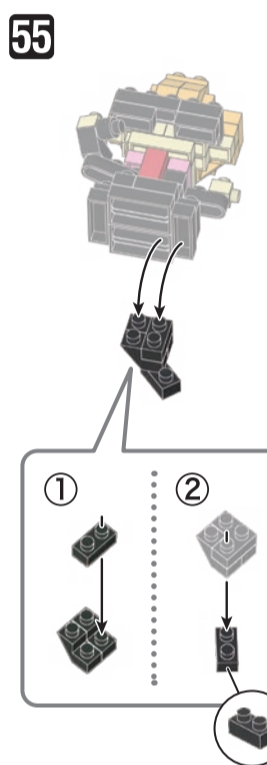

※別売りの「NB-019 ナノブロック専用ピンセット」や「NB-020 ナノブロックパッド」を使うと組み立て、取りはずしに便利です。  
Use "NB-019 nanoblock Tweezers" and "NB-020 nanoblock Pad" (each sold separately) for an easy way to assemble and disassemble blocks.

- |      |      |       |       |      |      |       |       |      |      |       |       |
|------|------|-------|-------|------|------|-------|-------|------|------|-------|-------|
| ■ x2 | ■ x2 | ■ x3  | ■ x12 | ■ x1 | ■ x2 | ■ x2  | ■ x24 | ■ x6 | ■ x6 | ■ x18 | ■ x1  |
| ■ x3 | ■ x1 | ■ x6  | ■ x2  | ■ x2 | ■ x2 | ■ x3  | ■ x40 | ■ x2 | ■ x2 | ■ x6  | ■ x8  |
| ■ x4 | ■ x3 | ■ x34 | ■ x1  | ■ x1 | ■ x4 | ■ x2  | ■ x20 | ■ x4 | ■ x2 | ■ x8  | ■ x22 |
| ■ x4 | ■ x2 | ■ x24 | ■ x3  | ■ x2 | ■ x6 | ■ x1  | ■ x29 | ■ x2 | ■ x4 | ■ x5  | ■ x5  |
| ■ x6 | ■ x1 | ■ x5  | ■ x1  | ■ x3 | ■ x2 | ■ x18 | ■ x12 | ■ x6 | ■ x2 | ■ x15 | ■ x2  |
| ■ x1 | ■ x2 | ■ x5  | ■ x6  | ■ x4 | ■ x2 | ■ x3  | ■ x12 | ■ x2 | ■ x2 | ■ x35 | ■ x2  |
- クリア  
Clear

シール  
Sticker

オプション  
ブロック  
Optional  
blocks

完成! Finished!  
ミニナノを配置する際には、必要に応じて  を使用してください  
If necessary, please use  to set the mininano in place.  
※部品は多めに入っております  
Extra blocks included