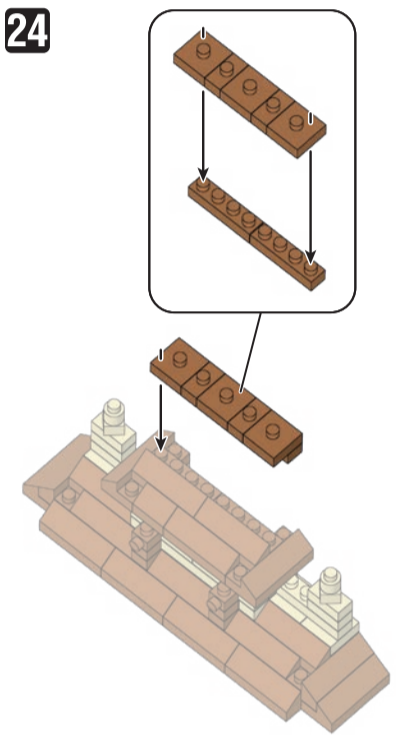

※別売りの「NB-019 ナノブロック専用ピンセット」や「NB-020 ナノブロックパッド」を使うと組み立て、取りはずしに便利です。  
Use "NB-019 nanoblock Tweezers" and "NB-020 nanoblock Pad" (each sold separately) for an easy way to assemble and disassemble blocks.

- |      |      |       |       |      |      |       |       |      |      |       |       |
|------|------|-------|-------|------|------|-------|-------|------|------|-------|-------|
| ■ x2 | ■ x2 | ■ x3  | ■ x12 | ■ x1 | ■ x2 | ■ x2  | ■ x24 | ■ x6 | ■ x6 | ■ x18 | ■ x1  |
| ■ x3 | ■ x1 | ■ x6  | ■ x2  | ■ x2 | ■ x2 | ■ x3  | ■ x40 | ■ x2 | ■ x2 | ■ x6  | ■ x8  |
| ■ x4 | ■ x3 | ■ x34 | ■ x1  | ■ x1 | ■ x4 | ■ x2  | ■ x20 | ■ x4 | ■ x2 | ■ x8  | ■ x22 |
| ■ x4 | ■ x2 | ■ x24 | ■ x3  | ■ x2 | ■ x6 | ■ x1  | ■ x29 | ■ x2 | ■ x4 | ■ x5  | ■ x5  |
| ■ x6 | ■ x1 | ■ x5  | ■ x1  | ■ x3 | ■ x2 | ■ x18 | ■ x12 | ■ x6 | ■ x2 | ■ x15 | ■ x2  |
| ■ x1 | ■ x2 | ■ x5  | ■ x6  | ■ x4 | ■ x2 | ■ x3  | ■ x12 | ■ x2 | ■ x2 | ■ x35 | ■ x2  |
- クリア  
Clear

シール  
Sticker

オプション  
ブロック  
Optional  
blocks

完成! Finished!  
ミニナノを配置する際には、必要に応じて  を使用してください  
If necessary, please use  to set the mininano in place.  
※部品は多めに入っております  
Extra blocks included