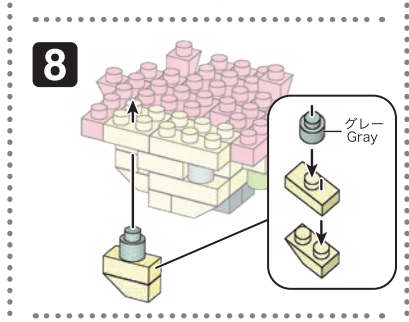

※別売りの「NB-019 ナノブロック専用ピンセット」や「NB-020 ナノブロックパッド」を使うと組み立て、取りはずしに便利です。

Use "NB-019 nanoblock® Tweezers" and "NB-020 nanoblock® Pad" (each sold separately) for an easy way to assemble and disassemble blocks.

グレー Gray	x2	4x4	x4	2x2	x2	1x12	1x12	1x8	1x6	1x1	1x3
2x2	x2	2x2	x2	1x1	x1	1x11	1x14	1x2	1x1	1x2	1x4
4x4	x4	2x3	x3	2x6	x6	1x5	1x18	1x2	1x4	1x7	1x1
1x1	x1	1x5	x5	1x1	x1	1x11	1x20	1x2	1x1	1x4	1x2
2x3	x3	2x2	x2	1x1	x1				クリア Clear	1x2	1x2
		ダークグレー Dark Gray					クリアピンク Clear Pink			1x2	1x2
										1x1	ライトグレー Light Gray