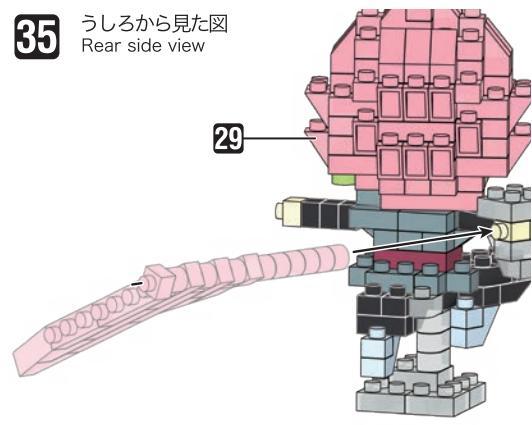

※部品は多めに入っております
Extra blocks included