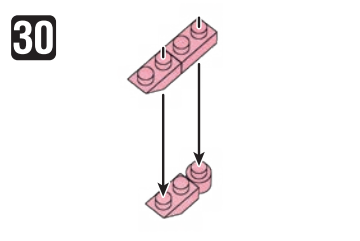

※別売りの「NB-019 ナノブロック専用ピンセット」や「NB-020 ナノブロックパッド」を使うと組み立て、取りはずしに便利です。

Use "NB-019 nanoblock® Tweezers" and "NB-020 nanoblock® Pad" (each sold separately) for an easy way to assemble and disassemble blocks.

グレー Gray	x2	4x4	x4	2x2	x2	1x12	1x12	1x8	1x6	1x1	1x3
2x2	x2	2x2	x2	1x1	x1	1x11	1x14	1x2	1x1	1x2	1x4
4x4	x4	2x3	x3	2x6	x6	1x5	1x18	1x2	1x4	1x7	1x1
1x1	x1	1x5	x5	1x1	x1	1x11	1x20	1x2	1x1	1x4	1x2
2x3	x3	2x2	x2	1x1	x1				クリア Clear	1x2	1x2
		ダークグレー Dark Gray					クリアピンク Clear Pink			1x2	1x2
										1x1	ライトグレー Light Gray