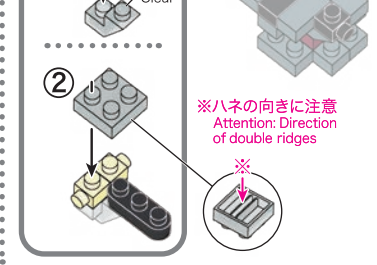

※別売りの「NB-019 ナノブロック専用ピンセット」や「NB-020 ナノブロックパッド」を使うと組み立て、取りはずしに便利です。

Use "NB-019 nanoblock® Tweezers" and "NB-020 nanoblock® Pad" (each sold separately) for an easy way to assemble and disassemble blocks.

グレー Gray	x2	4x4	x4	2x2	x2	1x12	1x12	1x8	1x6	1x1	1x3
2x2	x2	2x2	x2	1x1	x1	1x11	1x14	1x2	1x1	1x2	1x4
4x4	x4	2x3	x3	2x6	x6	1x5	1x18	1x2	1x4	1x7	1x1
1x1	x1	1x5	x5	1x1	x1	1x11	1x20	1x2	1x1	1x4	1x2
2x3	x3	2x2	x2	1x1	x1				クリア Clear	1x2	1x2
		ダークグレー Dark Gray					クリアピンク Clear Pink			1x2	1x2
										1x1	ライトグレー Light Gray