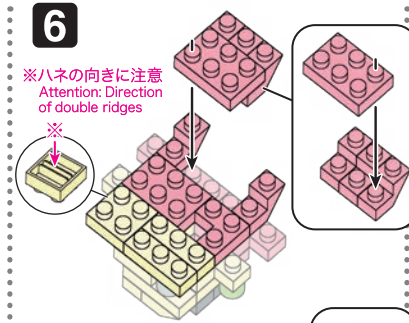

※別売りの「NB-019 ナノブロック専用ピンセット」や「NB-020 ナノブロックパッド」を使うと組み立て、取りはずしに便利です。

Use "NB-019 nanoblock® Tweezers" and "NB-020 nanoblock® Pad" (each sold separately) for an easy way to assemble and disassemble blocks.

グレー Gray	x2	4x4	x4	2x2	x2	1x12	1x12	1x8	1x6	1x1	1x3
2x2	x2	2x2	x2	1x1	x1	1x11	1x14	1x2	1x1	1x2	1x4
4x4	x4	2x3	x3	2x6	x6	1x5	1x18	1x2	1x4	1x7	1x1
1x1	x1	1x5	x5	1x1	x1	1x11	1x20	1x2	1x1	1x4	1x2
2x3	x3	2x2	x2	1x1	x1				クリア Clear	1x2	1x2
		ダークグレー Dark Gray					クリアピンク Clear Pink			1x2	1x2
										1x1	ライトグレー Light Gray