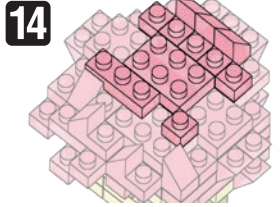

※別売りの「NB-019 ナノブロック専用ピンセット」や「NB-020 ナノブロックパッド」を使うと組み立て、取りはずしに便利です。

Use "NB-019 nanoblock® Tweezers" and "NB-020 nanoblock® Pad" (each sold separately) for an easy way to assemble and disassemble blocks.

グレー Gray	x2	4x4	x4	2x2	x2	1x12	1x12	1x8	1x6	1x1	1x3
2x2	x2	2x2	x2	1x1	x1	1x11	1x14	1x2	1x1	1x2	1x4
4x4	x4	2x3	x3	2x6	x6	1x5	1x18	1x2	1x4	1x7	1x1
1x1	x1	1x5	x5	1x1	x1	1x11	1x20	1x2	1x1	1x4	1x2
2x3	x3	2x2	x2	1x1	x1				クリア Clear	1x2	1x2
		ダークグレー Dark Gray					クリアピンク Clear Pink			1x2	1x2
										1x1	ライトグレー Light Gray

※部品は多めに入っております  
Extra blocks included