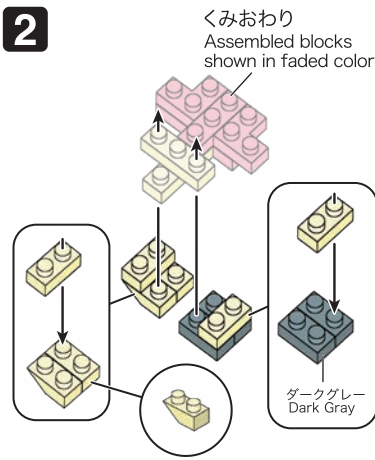

※別売りの「NB-019 ナノブロック専用ピンセット」や「NB-020 ナノブロックパッド」を使うと組み立て、取りはずしに便利です。

Use "NB-019 nanoblock® Tweezers" and "NB-020 nanoblock® Pad" (each sold separately) for an easy way to assemble and disassemble blocks.

グレー Gray	x2	4x4	x4	2x2	x2	1x12	1x12	1x8	1x6	1x1	1x3
2x2	x2	2x2	x2	1x1	x1	1x11	1x14	1x2	1x1	1x2	1x4
4x4	x4	2x3	x3	2x6	x6	1x5	1x18	1x2	1x4	1x7	1x1
1x1	x1	1x5	x5	1x1	x1	1x11	1x20	1x2	1x1	1x4	1x2
2x3	x3	2x2	x2	1x1	x1				クリア Clear	1x2	1x2
		ダークグレー Dark Gray					クリアピンク Clear Pink			1x2	1x2
										1x1	ライトグレー Light Gray