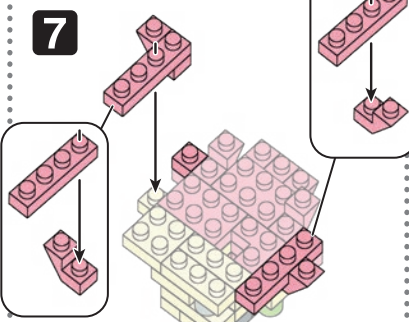

※別売りの「NB-019 ナノブロック専用ピンセット」や「NB-020 ナノブロックパッド」を使うと組み立て、取りはずしに便利です。

Use "NB-019 nanoblock® Tweezers" and "NB-020 nanoblock® Pad" (each sold separately) for an easy way to assemble and disassemble blocks.

グレー Gray	x2	4x4	x4	2x2	x2	1x12	1x12	1x8	1x6	1x1	1x3
2x2	x2	2x2	x2	1x1	x1	1x11	1x14	1x2	1x1	1x2	1x4
4x4	x4	2x3	x3	2x6	x6	1x5	1x18	1x2	1x4	1x7	1x1
1x1	x1	1x5	x5	1x1	x1	1x11	1x20	1x2	1x1	1x4	1x2
2x3	x3	2x2	x2	1x1	x1				クリア Clear	1x2	1x2
		ダークグレー Dark Gray					クリアピンク Clear Pink			1x2	1x2
										1x1	ライトグレー Light Gray

※部品は多めに入っております  
Extra blocks included