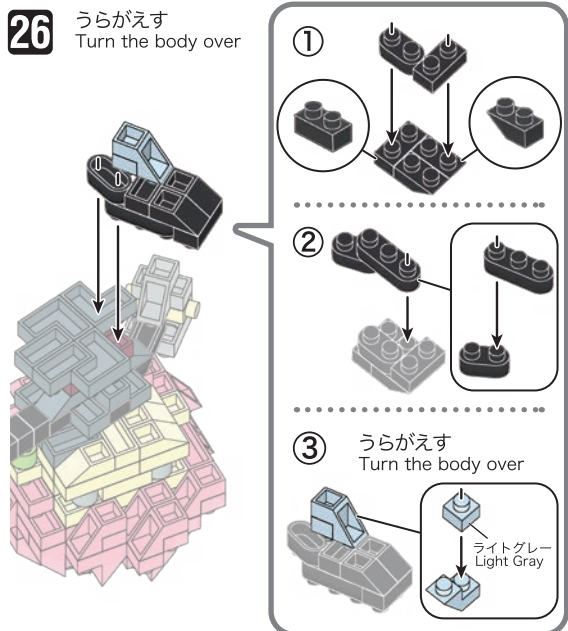

※別売りの「NB-019 ナノブロック専用ピンセット」や「NB-020 ナノブロックパッド」を使うと組み立て、取りはずしに便利です。

Use "NB-019 nanoblock® Tweezers" and "NB-020 nanoblock® Pad" (each sold separately) for an easy way to assemble and disassemble blocks.

グレー Gray	x2	4x4	x4	2x2	x2	1x12	1x12	1x8	1x6	1x1	1x3
2x2	x2	2x2	x2	1x1	x1	1x11	1x14	1x2	1x1	1x2	1x4
4x4	x4	2x3	x3	2x6	x6	1x5	1x18	1x2	1x4	1x7	1x1
1x1	x1	1x5	x5	1x1	x1	1x11	1x20	1x2	1x1	1x4	1x2
2x3	x3	2x2	x2	1x1	x1				クリア Clear	1x2	1x2
		ダークグレー Dark Gray					クリアピンク Clear Pink			1x2	1x2
										1x1	ライトグレー Light Gray

※部品は多めに入っております  
Extra blocks included