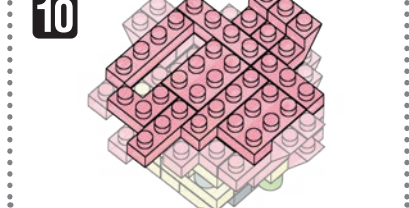

※別売りの「NB-019 ナノブロック専用ピンセット」や「NB-020 ナノブロックパッド」を使うと組み立て、取りはずしに便利です。

Use "NB-019 nanoblock® Tweezers" and "NB-020 nanoblock® Pad" (each sold separately) for an easy way to assemble and disassemble blocks.

グレー Gray	x2	4x4	x4	2x2	x2	1x12	1x12	1x8	1x6	1x1	1x3
2x2	x2	2x2	x2	1x1	x1	1x11	1x14	1x2	1x1	1x2	1x4
4x4	x4	2x3	x3	2x6	x6	1x5	1x18	1x2	1x4	1x7	1x1
1x1	x1	1x5	x5	1x1	x1	1x11	1x20	1x2	1x1	1x4	1x2
2x3	x3	2x2	x2	1x1	x1				クリア Clear	1x2	1x2
		ダークグレー Dark Gray					クリアピンク Clear Pink			1x2	1x2
										1x1	ライトグレー Light Gray

※部品は多めに入っております  
Extra blocks included