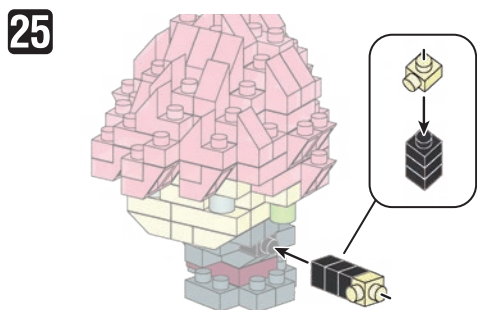

※別売りの「NB-019 ナノブロック専用ピンセット」や「NB-020 ナノブロックパッド」を使うと組み立て、取りはずしに便利です。

Use "NB-019 nanoblock® Tweezers" and "NB-020 nanoblock® Pad" (each sold separately) for an easy way to assemble and disassemble blocks.

グレー Gray	x2	4x4	x4	2x2	x2	1x12	1x12	1x8	1x6	1x1	1x3
2x2	x2	2x2	x2	1x1	x1	1x11	1x14	1x2	1x1	1x2	1x4
4x4	x4	2x3	x3	2x6	x6	1x5	1x18	1x2	1x4	1x7	1x1
1x1	x1	1x5	x5	1x1	x1	1x11	1x20	1x2	1x1	1x4	1x2
2x3	x3	2x2	x2	1x1	x1				クリア Clear	1x2	1x2
		ダークグレー Dark Gray					クリアピンク Clear Pink			1x2	1x2
										1x1	ライトグレー Light Gray

※部品は多めに入っております  
Extra blocks included