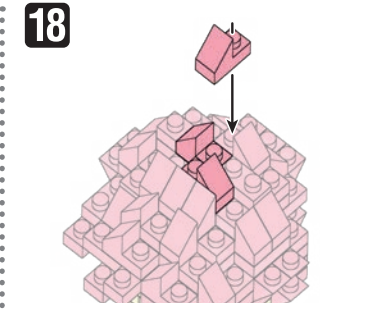

※別売りの「NB-019 ナノブロック専用ピンセット」や「NB-020 ナノブロックパッド」を使うと組み立て、取りはずしに便利です。

Use "NB-019 nanoblock® Tweezers" and "NB-020 nanoblock® Pad" (each sold separately) for an easy way to assemble and disassemble blocks.

グレー Gray	x2	4x4	x4	2x2	x2	1x12	1x12	1x8	1x6	1x1	1x3
2x2	x2	2x2	x2	1x1	x1	1x11	1x14	1x2	1x1	1x2	1x4
4x4	x4	2x3	x3	2x6	x6	1x5	1x18	1x2	1x4	1x7	1x1
1x1	x1	1x5	x5	1x1	x1	1x11	1x20	1x2	1x1	1x4	1x2
2x3	x3	2x2	x2	1x1	x1				クリア Clear	1x2	1x2
		ダークグレー Dark Gray					クリアピンク Clear Pink			1x2	1x2
										1x1	ライトグレー Light Gray

※部品は多めに入っております  
Extra blocks included