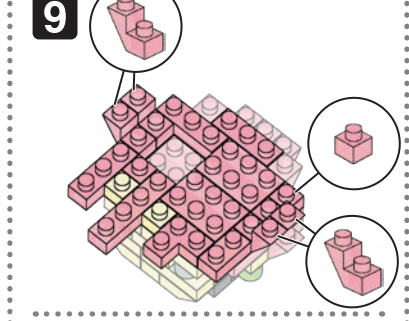

※別売りの「NB-019 ナノブロック専用ピンセット」や「NB-020 ナノブロックパッド」を使うと組み立て、取りはずしに便利です。

Use "NB-019 nanoblock® Tweezers" and "NB-020 nanoblock® Pad" (each sold separately) for an easy way to assemble and disassemble blocks.

グレー Gray	x2	4x4	x4	2x2	x2	1x12	1x12	1x8	1x6	1x1	1x3
2x2	x2	2x2	x2	1x1	x1	1x11	1x14	1x2	1x1	1x2	1x4
4x4	x4	2x3	x3	2x6	x6	1x5	1x18	1x2	1x4	1x7	1x1
1x1	x1	1x5	x5	1x1	x1	1x11	1x20	1x2	1x1	1x4	1x2
2x3	x3	2x2	x2	1x1	x1				クリア Clear	1x2	1x2
		ダークグレー Dark Gray					クリアピンク Clear Pink			1x2	1x2
										1x1	ライトグレー Light Gray

※部品は多めに入っております  
Extra blocks included