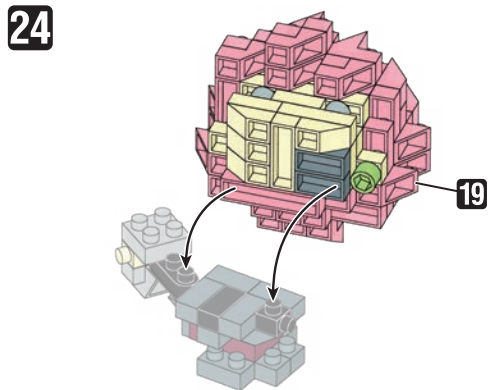

※別売りの「NB-019 ナノブロック専用ピンセット」や「NB-020 ナノブロックパッド」を使うと組み立て、取りはずしに便利です。

Use "NB-019 nanoblock® Tweezers" and "NB-020 nanoblock® Pad" (each sold separately) for an easy way to assemble and disassemble blocks.

グレー Gray	x2	4x4	x4	2x2	x2	1x12	1x12	1x8	1x6	1x1	1x3
2x2	x2	2x2	x2	1x1	x1	1x11	1x14	1x2	1x1	1x2	1x4
4x4	x4	2x3	x3	2x6	x6	1x5	1x18	1x2	1x4	1x7	1x1
1x1	x1	1x5	x5	1x1	x1	1x11	1x20	1x2	1x1	1x4	1x2
2x3	x3	2x2	x2	1x1	x1				クリア Clear	1x2	1x2
		ダークグレー Dark Gray					クリアピンク Clear Pink			1x2	1x2
										1x1	ライトグレー Light Gray

※部品は多めに入っております  
Extra blocks included