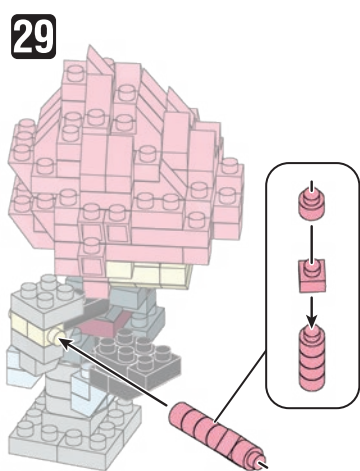

※別売りの「NB-019 ナノブロック専用ピンセット」や「NB-020 ナノブロックパッド」を使うと組み立て、取りはずしに便利です。

Use "NB-019 nanoblock® Tweezers" and "NB-020 nanoblock® Pad" (each sold separately) for an easy way to assemble and disassemble blocks.

グレー Gray	x2	4x4	x4	2x2	x2	1x12	1x12	1x8	1x6	1x1	1x3
2x2	x2	2x2	x2	1x1	x1	1x11	1x14	1x2	1x1	1x2	1x4
4x4	x4	2x3	x3	2x6	x6	1x5	1x18	1x2	1x4	1x7	1x1
1x1	x1	1x5	x5	1x1	x1	1x11	1x20	1x2	1x1	1x4	1x2
2x3	x3	2x2	x2	1x1	x1				クリア Clear	1x2	1x2
		ダークグレー Dark Gray					クリアピンク Clear Pink			1x2	1x2
										1x1	ライトグレー Light Gray

※部品は多めに入っております  
Extra blocks included