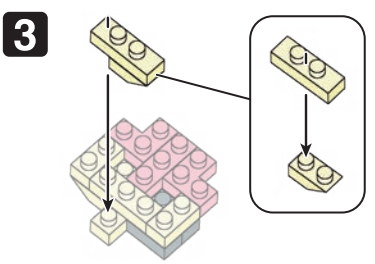

※別売りの「NB-019 ナノブロック専用ピンセット」や「NB-020 ナノブロックパッド」を使うと組み立て、取りはずしに便利です。

Use "NB-019 nanoblock® Tweezers" and "NB-020 nanoblock® Pad" (each sold separately) for an easy way to assemble and disassemble blocks.

グレー Gray	x2	4x4	x4	2x2	x2	1x12	1x12	1x8	1x6	1x1	1x3
2x2	x2	2x2	x2	1x1	x1	1x11	1x14	1x2	1x1	1x2	1x4
4x4	x4	2x3	x3	2x6	x6	1x5	1x18	1x2	1x4	1x7	1x1
1x1	x1	1x5	x5	1x1	x1	1x11	1x20	1x2	1x1	1x4	1x2
2x3	x3	2x2	x2	1x1	x1				クリア Clear	1x2	1x2
		ダークグレー Dark Gray					クリアピンク Clear Pink			1x2	1x2
										1x1	ライトグレー Light Gray

※部品は多めに入っております  
Extra blocks included