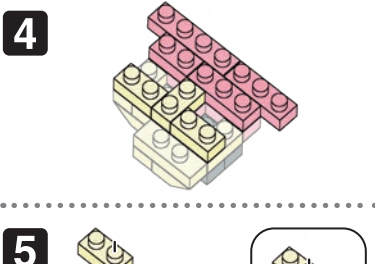

※別売りの「NB-019 ナノブロック専用ピンセット」や「NB-020 ナノブロックパッド」を使うと組み立て、取りはずしに便利です。

Use "NB-019 nanoblock® Tweezers" and "NB-020 nanoblock® Pad" (each sold separately) for an easy way to assemble and disassemble blocks.

グレー Gray	x2	4x4	x4	2x2	x2	1x12	1x12	1x8	1x6	1x1	1x3
2x2	x2	2x2	x2	1x1	x1	1x11	1x14	1x2	1x1	1x2	1x4
4x4	x4	2x3	x3	2x6	x6	1x5	1x18	1x2	1x4	1x7	1x1
1x1	x1	1x5	x5	1x1	x1	1x11	1x20	1x2	1x1	1x4	1x2
2x3	x3	2x2	x2	1x1	x1				クリア Clear	1x2	1x2
		ダークグレー Dark Gray					クリアピンク Clear Pink			1x2	1x2
										1x1	ライトグレー Light Gray

※部品は多めに入っております  
Extra blocks included