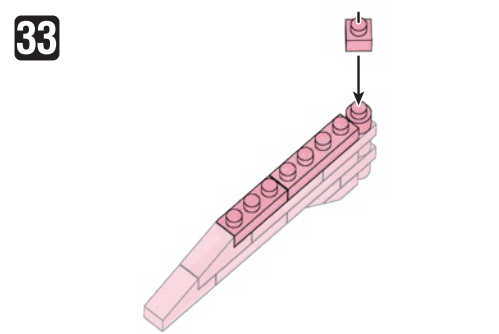

※別売りの「NB-019 ナノブロック専用ピンセット」や「NB-020 ナノブロックパッド」を使うと組み立て、取りはずしに便利です。

Use "NB-019 nanoblock® Tweezers" and "NB-020 nanoblock® Pad" (each sold separately) for an easy way to assemble and disassemble blocks.

グレー Gray	x2	4x4	x4	2x2	x2	1x12	1x12	1x8	1x6	1x1	1x3
2x2	x2	2x2	x2	1x1	x1	1x11	1x14	1x2	1x1	1x2	1x4
4x4	x4	2x3	x3	2x6	x6	1x5	1x18	1x2	1x4	1x7	1x1
1x1	x1	1x5	x5	1x1	x1	1x11	1x20	1x2	1x1	1x4	1x2
2x3	x3	2x2	x2	1x1	x1				クリア Clear	1x2	1x2
		ダークグレー Dark Gray					クリアピンク Clear Pink			1x2	1x2
										1x1	ライトグレー Light Gray