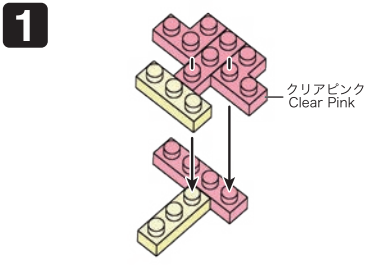

※別売りの「NB-019 ナノブロック専用ピンセット」や「NB-020 ナノブロックパッド」を使うと組み立て、取りはずしに便利です。

Use "NB-019 nanoblock® Tweezers" and "NB-020 nanoblock® Pad" (each sold separately) for an easy way to assemble and disassemble blocks.

グレー Gray	x2	4x4	x4	2x2	x2	1x12	1x12	1x8	1x6	1x1	1x3
2x2	x2	2x2	x2	1x1	x1	1x11	1x14	1x2	1x1	1x2	1x4
4x4	x4	2x3	x3	2x6	x6	1x5	1x18	1x2	1x4	1x7	1x1
1x1	x1	1x5	x5	1x1	x1	1x11	1x20	1x2	1x1	1x4	1x2
2x3	x3	2x2	x2	1x1	x1				クリア Clear	1x2	1x2
		ダークグレー Dark Gray					クリアピンク Clear Pink			1x2	1x2
										1x1	ライトグレー Light Gray