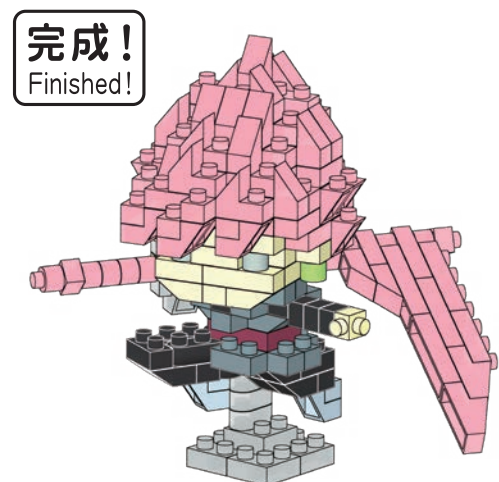

※別売りの「NB-019 ナノブロック専用ピンセット」や「NB-020 ナノブロックパッド」を使うと組み立て、取りはずしに便利です。

Use "NB-019 nanoblock® Tweezers" and "NB-020 nanoblock® Pad" (each sold separately) for an easy way to assemble and disassemble blocks.

グレー Gray	x2	4x4	x4	2x2	x2	1x12	1x12	1x8	1x6	1x1	1x3
2x2	x2	2x2	x2	1x1	x1	1x11	1x14	1x2	1x1	1x2	1x4
4x4	x4	2x3	x3	2x6	x6	1x5	1x18	1x2	1x4	1x7	1x1
1x1	x1	1x5	x5	1x1	x1	1x11	1x20	1x2	1x1	1x4	1x2
2x3	x3	2x2	x2	1x1	x1				クリア Clear	1x2	1x2
		ダークグレー Dark Gray					クリアピンク Clear Pink			1x2	1x2
										1x1	ライトグレー Light Gray