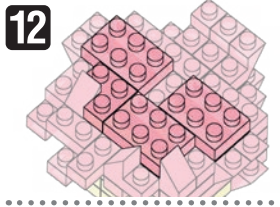

※別売りの「NB-019 ナノブロック専用ピンセット」や「NB-020 ナノブロックパッド」を使うと組み立て、取りはずしに便利です。

Use "NB-019 nanoblock® Tweezers" and "NB-020 nanoblock® Pad" (each sold separately) for an easy way to assemble and disassemble blocks.

グレー Gray	x2	4x4	x4	2x2	x2	1x12	1x12	1x8	1x6	1x1	1x3
2x2	x2	2x2	x2	1x1	x1	1x11	1x14	1x2	1x1	1x2	1x4
4x4	x4	2x3	x3	2x6	x6	1x5	1x18	1x2	1x4	1x7	1x1
1x1	x1	1x5	x5	1x1	x1	1x11	1x20	1x2	1x1	1x4	1x2
2x3	x3	2x2	x2	1x1	x1				クリア Clear	1x2	1x2
		ダークグレー Dark Gray					クリアピンク Clear Pink			1x2	1x2
										1x1	ライトグレー Light Gray

※部品は多めに入っております  
Extra blocks included