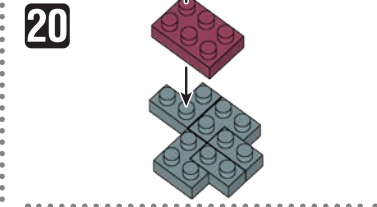

※別売りの「NB-019 ナノブロック専用ピンセット」や「NB-020 ナノブロックパッド」を使うと組み立て、取りはずしに便利です。

Use "NB-019 nanoblock® Tweezers" and "NB-020 nanoblock® Pad" (each sold separately) for an easy way to assemble and disassemble blocks.

グレー Gray	x2	4x4	x4	2x2	x2	1x12	1x12	1x8	1x6	1x1	1x3
2x2	x2	2x2	x2	1x1	x1	1x11	1x14	1x2	1x1	1x2	1x4
4x4	x4	2x3	x3	2x6	x6	1x5	1x18	1x2	1x4	1x7	1x1
1x1	x1	1x5	x5	1x1	x1	1x11	1x20	1x2	1x1	1x4	1x2
2x3	x3	2x2	x2	1x1	x1				クリア Clear	1x2	1x2
		ダークグレー Dark Gray					クリアピンク Clear Pink			1x2	1x2
										1x1	ライトグレー Light Gray

※部品は多めに入っております  
Extra blocks included