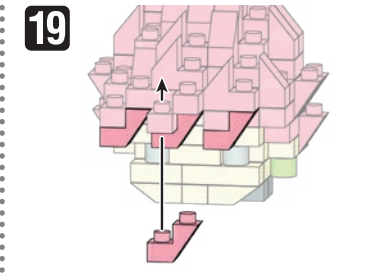

※別売りの「NB-019 ナノブロック専用ピンセット」や「NB-020 ナノブロックパッド」を使うと組み立て、取りはずしに便利です。

Use "NB-019 nanoblock® Tweezers" and "NB-020 nanoblock® Pad" (each sold separately) for an easy way to assemble and disassemble blocks.

グレー Gray	x2	4x4	x4	2x2	x2	1x12	1x12	1x8	1x6	1x1	1x3
2x2	x2	2x2	x2	1x1	x1	1x11	1x14	1x2	1x1	1x2	1x4
4x4	x4	2x3	x3	2x6	x6	1x5	1x18	1x2	1x4	1x7	1x1
1x1	x1	1x5	x5	1x1	x1	1x11	1x20	1x2	1x1	1x4	1x2
2x3	x3	2x2	x2	1x1	x1				クリア Clear	1x2	1x2
		ダークグレー Dark Gray					クリアピンク Clear Pink			1x2	1x2
										1x1	ライトグレー Light Gray