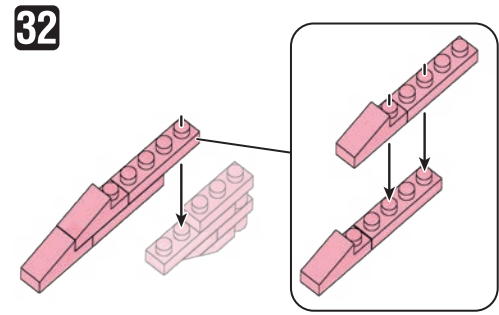

※別売りの「NB-019 ナノブロック専用ピンセット」や「NB-020 ナノブロックパッド」を使うと組み立て、取りはずしに便利です。

Use "NB-019 nanoblock® Tweezers" and "NB-020 nanoblock® Pad" (each sold separately) for an easy way to assemble and disassemble blocks.

グレー Gray	x2	4x4	x4	2x2	x2	1x12	1x12	1x8	1x6	1x1	1x3
2x2	x2	2x2	x2	1x1	x1	1x11	1x14	1x2	1x1	1x2	1x4
4x4	x4	2x3	x3	2x6	x6	1x5	1x18	1x2	1x4	1x7	1x1
1x1	x1	1x5	x5	1x1	x1	1x11	1x20	1x2	1x1	1x4	1x2
2x3	x3	2x2	x2	1x1	x1				クリア Clear	1x2	1x2
		ダークグレー Dark Gray					クリアピンク Clear Pink			1x2	1x2
										1x1	ライトグレー Light Gray

※部品は多めに入っております  
Extra blocks included