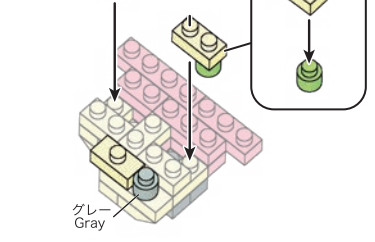

※別売りの「NB-019 ナノブロック専用ピンセット」や「NB-020 ナノブロックパッド」を使うと組み立て、取りはずしに便利です。

Use "NB-019 nanoblock® Tweezers" and "NB-020 nanoblock® Pad" (each sold separately) for an easy way to assemble and disassemble blocks.

グレー Gray	x2	4x4	x4	2x2	x2	1x12	1x12	1x8	1x6	1x1	1x3
2x2	x2	2x2	x2	1x1	x1	1x11	1x14	1x2	1x1	1x2	1x4
4x4	x4	2x3	x3	2x6	x6	1x5	1x18	1x2	1x4	1x7	1x1
1x1	x1	1x5	x5	1x1	x1	1x11	1x20	1x2	1x1	1x4	1x2
2x3	x3	2x2	x2	1x1	x1				クリア Clear	1x2	1x2
		ダークグレー Dark Gray					クリアピンク Clear Pink			1x2	1x2
										1x1	ライトグレー Light Gray