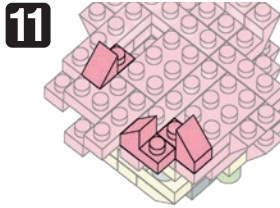

※別売りの「NB-019 ナノブロック専用ピンセット」や「NB-020 ナノブロックパッド」を使うと組み立て、取りはずしに便利です。

Use "NB-019 nanoblock® Tweezers" and "NB-020 nanoblock® Pad" (each sold separately) for an easy way to assemble and disassemble blocks.

グレー Gray	x2	4x4	x4	2x2	x2	1x12	1x12	1x8	1x6	1x1	1x3
2x2	x2	2x2	x2	1x1	x1	1x11	1x14	1x2	1x1	1x2	1x4
4x4	x4	2x3	x3	2x6	x6	1x5	1x18	1x2	1x4	1x7	1x1
1x1	x1	1x5	x5	1x1	x1	1x11	1x20	1x2	1x1	1x4	1x2
2x3	x3	2x2	x2	1x1	x1				クリア Clear	1x2	1x2
		ダークグレー Dark Gray					クリアピンク Clear Pink			1x2	1x2
										1x1	ライトグレー Light Gray

※部品は多めに入っております  
Extra blocks included