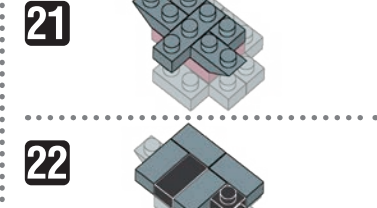

※別売りの「NB-019 ナノブロック専用ピンセット」や「NB-020 ナノブロックパッド」を使うと組み立て、取りはずしに便利です。

Use "NB-019 nanoblock® Tweezers" and "NB-020 nanoblock® Pad" (each sold separately) for an easy way to assemble and disassemble blocks.

グレー Gray	x2	4x4	x4	2x2	x2	1x12	1x12	1x8	1x6	1x1	1x3
2x2	x2	2x2	x2	1x1	x1	1x11	1x14	1x2	1x1	1x2	1x4
4x4	x4	2x3	x3	2x6	x6	1x5	1x18	1x2	1x4	1x7	1x1
1x1	x1	1x5	x5	1x1	x1	1x11	1x20	1x2	1x1	1x4	1x2
2x3	x3	2x2	x2	1x1	x1				クリア Clear	1x2	1x2
		ダークグレー Dark Gray					クリアピンク Clear Pink			1x2	1x2
										1x1	ライトグレー Light Gray

※部品は多めに入っております  
Extra blocks included