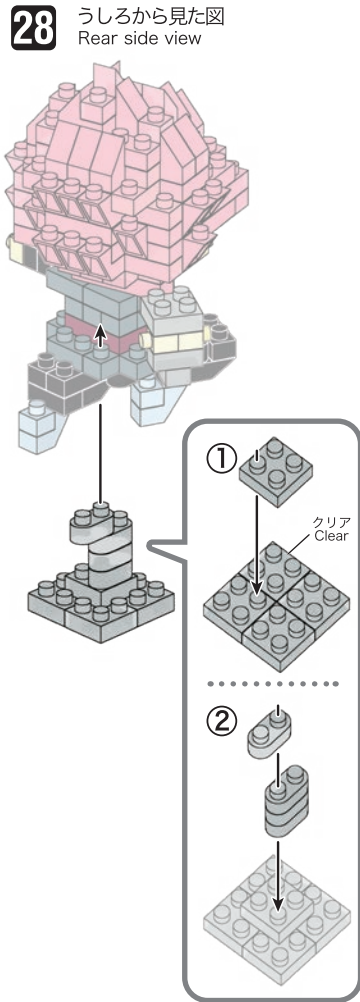

※別売りの「NB-019 ナノブロック専用ピンセット」や「NB-020 ナノブロックパッド」を使うと組み立て、取りはずしに便利です。

Use "NB-019 nanoblock® Tweezers" and "NB-020 nanoblock® Pad" (each sold separately) for an easy way to assemble and disassemble blocks.

グレー Gray	x2	4x4	x4	2x2	x2	1x12	1x12	1x8	1x6	1x1	1x3
2x2	x2	2x2	x2	1x1	x1	1x11	1x14	1x2	1x1	1x2	1x4
4x4	x4	2x3	x3	2x6	x6	1x5	1x18	1x2	1x4	1x7	1x1
1x1	x1	1x5	x5	1x1	x1	1x11	1x20	1x2	1x1	1x4	1x2
2x3	x3	2x2	x2	1x1	x1				クリア Clear	1x2	1x2
		ダークグレー Dark Gray					クリアピンク Clear Pink			1x2	1x2
										1x1	ライトグレー Light Gray

※部品は多めに入っております  
Extra blocks included