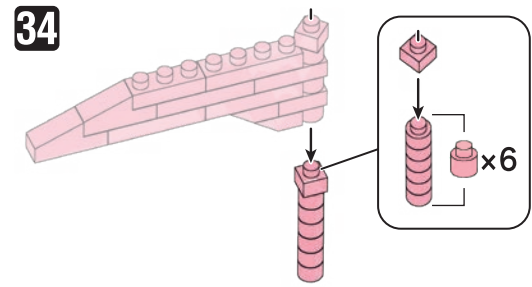

※別売りの「NB-019 ナノブロック専用ピンセット」や「NB-020 ナノブロックパッド」を使うと組み立て、取りはずしに便利です。

Use "NB-019 nanoblock® Tweezers" and "NB-020 nanoblock® Pad" (each sold separately) for an easy way to assemble and disassemble blocks.

グレー Gray	x2	4x4	x4	2x2	x2	1x12	1x12	1x8	1x6	1x1	1x3
2x2	x2	2x2	x2	1x1	x1	1x11	1x14	1x2	1x1	1x2	1x4
4x4	x4	2x3	x3	2x6	x6	1x5	1x18	1x2	1x4	1x7	1x1
1x1	x1	1x5	x5	1x1	x1	1x11	1x20	1x2	1x1	1x4	1x2
2x3	x3	2x2	x2	1x1	x1				クリア Clear	1x2	1x2
		ダークグレー Dark Gray					クリアピンク Clear Pink			1x2	1x2
										1x1	ライトグレー Light Gray