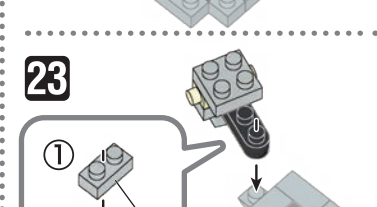

※別売りの「NB-019 ナノブロック専用ピンセット」や「NB-020 ナノブロックパッド」を使うと組み立て、取りはずしに便利です。

Use "NB-019 nanoblock® Tweezers" and "NB-020 nanoblock® Pad" (each sold separately) for an easy way to assemble and disassemble blocks.

グレー Gray	x2	4x4	x4	2x2	x2	1x12	1x12	1x8	1x6	1x1	1x3
2x2	x2	2x2	x2	1x1	x1	1x11	1x14	1x2	1x1	1x2	1x4
4x4	x4	2x3	x3	2x6	x6	1x5	1x18	1x2	1x4	1x7	1x1
1x1	x1	1x5	x5	1x1	x1	1x11	1x20	1x2	1x1	1x4	1x2
2x3	x3	2x2	x2	1x1	x1				クリア Clear	1x2	1x2
		ダークグレー Dark Gray					クリアピンク Clear Pink			1x2	1x2
										1x1	ライトグレー Light Gray