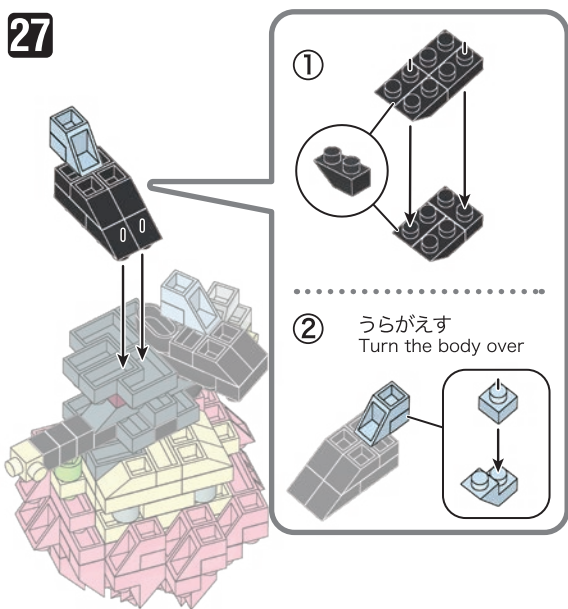

※別売りの「NB-019 ナノブロック専用ピンセット」や「NB-020 ナノブロックパッド」を使うと組み立て、取りはずしに便利です。

Use "NB-019 nanoblock® Tweezers" and "NB-020 nanoblock® Pad" (each sold separately) for an easy way to assemble and disassemble blocks.

グレー Gray	x2	4x4	x4	2x2	x2	1x12	1x12	1x8	1x6	1x1	1x3
2x2	x2	2x2	x2	1x1	x1	1x11	1x14	1x2	1x1	1x2	1x4
4x4	x4	2x3	x3	2x6	x6	1x5	1x18	1x2	1x4	1x7	1x1
1x1	x1	1x5	x5	1x1	x1	1x11	1x20	1x2	1x1	1x4	1x2
2x3	x3	2x2	x2	1x1	x1				クリア Clear	1x2	1x2
		ダークグレー Dark Gray					クリアピンク Clear Pink			1x2	1x2
										1x1	ライトグレー Light Gray

※部品は多めに入っております  
Extra blocks included