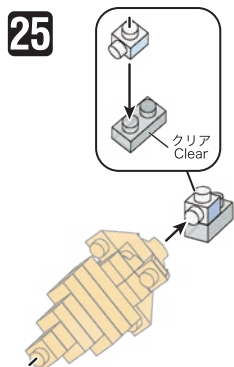

31 うらがえす
Turn the body over

32

34 うしろから見た図
Rear side view

完成!
Finished!

※部品は多めに入っております
Extra blocks included