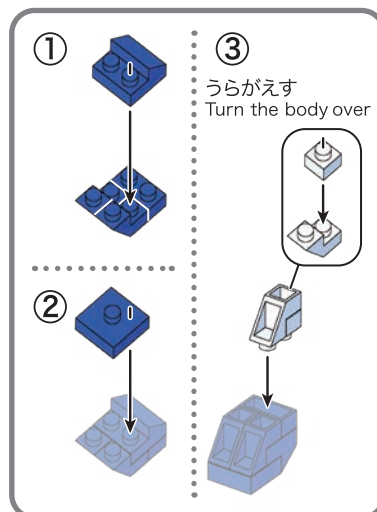

※別売りの「NB-019 ナノブロック専用ピンセット」や「NB-020 ナノブロックパッド」を使うと組み立て、取りはずしに便利です。

Use "NB-019 nanoblock® Tweezers" and "NB-020 nanoblock® Pad" (each sold separately) for an easy way to assemble and disassemble blocks.

31 うらがえす
Turn the body over

32

34 うしろから見た図
Rear side view

完成!
Finished!

※部品は多めに入っております
Extra blocks included