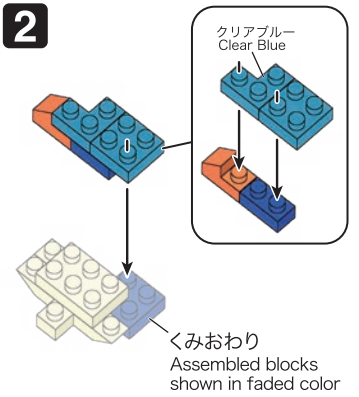

※別売りの「NB-019 ナノブロック専用ピンセット」や「NB-020 ナノブロックパッド」を使うと組み立て、取りはずしに便利です。

Use "NB-019 nanoblock® Tweezers" and "NB-020 nanoblock® Pad" (each sold separately) for an easy way to assemble and disassemble blocks.

- | | | | | | | | | | | |
|----|----|----|----|----------------------|-----|-------------------|----|----|-----------|----|
| x4 | x2 | x3 | x1 | x4 | x4 | x1 | x1 | x1 | x2 | x4 |
| x2 | x4 | x1 | x2 | x3 | x10 | x1 | x1 | x2 | x9 | x2 |
| x2 | x1 | x1 | x2 | x2 | x12 | x16 | x2 | x2 | クリア Clear | x2 |
| x3 | x2 | x3 | x2 | x4 | x3 | x18 | x2 | x2 | x1 | x1 |
| x1 | x2 | | x4 | | x9 | x7 | x2 | x2 | x3 | x5 |
| | | | | クリアイエロー Clear Yellow | | クリアブルー Clear Blue | | | | |

31 うらがえす
Turn the body over

32

34 うしろから見た図
Rear side view

完成!
Finished!

※部品は多めに入っております
Extra blocks included