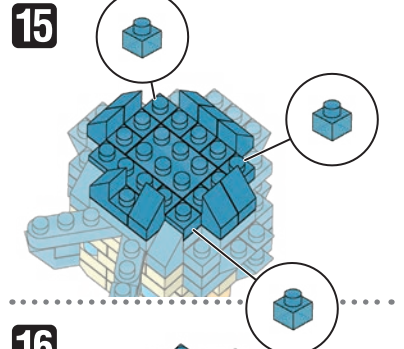

※別売りの「NB-019 ナノブロック専用ピンセット」や「NB-020 ナノブロックパッド」を使うと組み立て、取りはずしに便利です。

Use "NB-019 nanoblock® Tweezers" and "NB-020 nanoblock® Pad" (each sold separately) for an easy way to assemble and disassemble blocks.

- | | | | | | | | | | | |
|----|----|----|----|----------------------|-----|-------------------|----|----|-----------|----|
| x4 | x2 | x3 | x1 | x4 | x4 | x1 | x1 | x1 | x2 | x4 |
| x2 | x4 | x1 | x2 | x3 | x10 | x1 | x1 | x2 | x9 | x2 |
| x2 | x1 | x1 | x2 | x2 | x12 | x16 | x2 | x2 | クリア Clear | x2 |
| x3 | x2 | x3 | x2 | x4 | x3 | x18 | x2 | x2 | x1 | x1 |
| x1 | x2 | | x4 | | x9 | x7 | x2 | x2 | x3 | x5 |
| | | | | クリアイエロー Clear Yellow | | クリアブルー Clear Blue | | | | |

31 うらがえす
Turn the body over

32

34 うしろから見た図
Rear side view

完成!
Finished!

※部品は多めに入っております
Extra blocks included