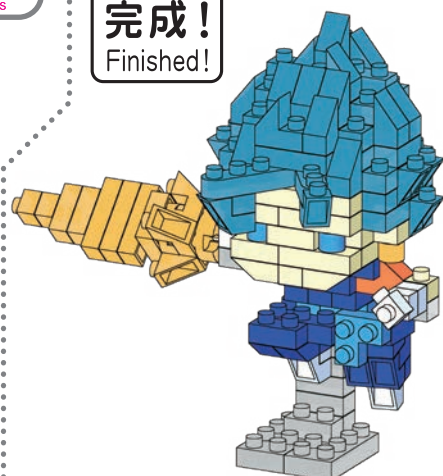

※別売りの「NB-019 ナノブロック専用ピンセット」や「NB-020 ナノブロックパッド」を使うと組み立て、取りはずしに便利です。

Use "NB-019 nanoblock® Tweezers" and "NB-020 nanoblock® Pad" (each sold separately) for an easy way to assemble and disassemble blocks.

- | | | | | | | | | | | |
|----|----|----|----|----------------------|-----|-------------------|----|----|-----------|----|
| x4 | x2 | x3 | x1 | x4 | x4 | x1 | x1 | x1 | x2 | x4 |
| x2 | x4 | x1 | x2 | x3 | x10 | x1 | x1 | x2 | x9 | x2 |
| x2 | x1 | x1 | x2 | x2 | x12 | x16 | x2 | x2 | クリア Clear | x2 |
| x3 | x2 | x3 | x2 | x4 | x3 | x18 | x2 | x2 | x1 | x1 |
| x1 | x2 | | x4 | | x9 | x7 | x2 | x2 | x3 | x5 |
| | | | | クリアイエロー Clear Yellow | | クリアブルー Clear Blue | | | | |

31 うらがえす
Turn the body over

32

34 うしろから見た図
Rear side view

完成!
Finished!

※部品は多めに入っております
Extra blocks included