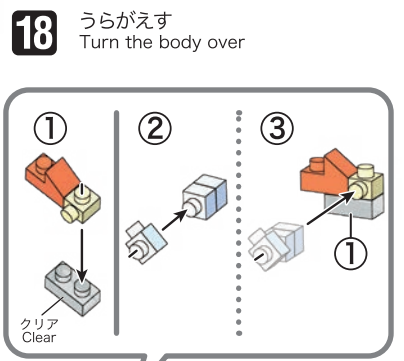

※別売りの「NB-019 ナノブロック専用ピンセット」や「NB-020 ナノブロックパッド」を使うと組み立て、取りはずしに便利です。

Use "NB-019 nanoblock® Tweezers" and "NB-020 nanoblock® Pad" (each sold separately) for an easy way to assemble and disassemble blocks.

x4	x2	x3	x1	x4	x4	x1	x1	x1	x2	x4
x2	x4	x1	x2	x3	x10	x1	x1	x2	x9	x2
x2	x1	x1	x2	x2	x12	x16	x2	x2	クリア Clear	x2
x3	x2	x3	x2	x4	x3	x18	x2	x2	x1	x1
x1	x2		x4		x9	x7	x2	x2	x3	x5
				クリアイエロー Clear Yellow		クリアブルー Clear Blue