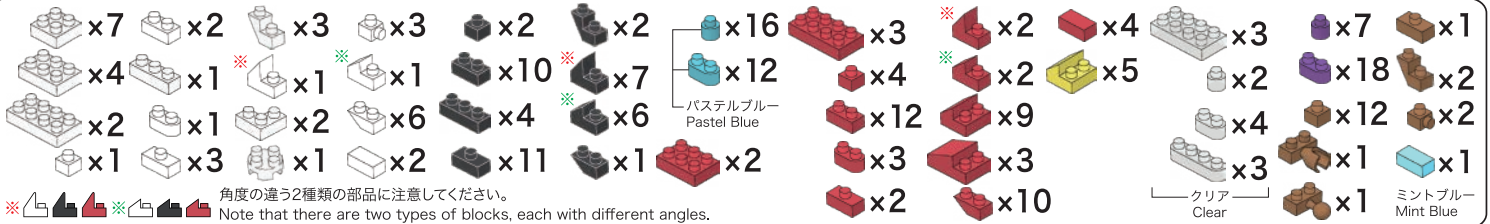

※別売りの「NB-019 ナノブロック専用ピンセット」や「NB-020 ナノブロックパッド」を使うと組み立て、取りはずしに便利です。
Use "NB-019 nanoblock® Tweezers" and "NB-020 nanoblock® Pad" (each sold separately) for an easy way to assemble and disassemble blocks.

角度の違う2種類の部品に注意してください。
Note that there are two types of blocks, each with different angles.

1

2

くみおわり
Assembled blocks shown in faded color

3

4

5

パステルブルー
Pastel Blue

6

クリア
Clear

7

8

9

10

11

うしろから見た図
Rear side view