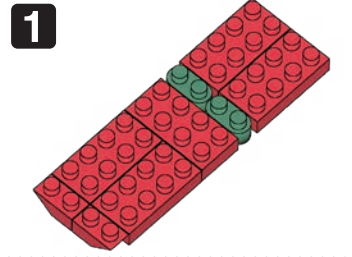

※別売りの「NB-019 ナノブロック専用ピンセット」や「NB-020 ナノブロックパッド」を使うと組み立て、取りはずしに便利です。
Use "NB-019 nanoblock® Tweezers" and "NB-020 nanoblock® Pad" (each sold separately) for an easy way to assemble and disassemble blocks.

※部品は多めに入っております
Extra blocks included