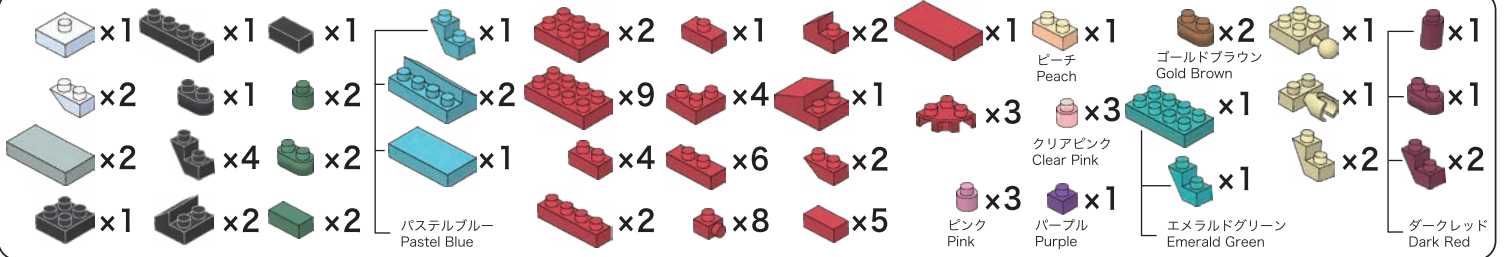

※別売りの「NB-019 ナノブロック専用ピンセット」や「NB-020 ナノブロックパッド」を使うと組み立て、取りはずしに便利です。
Use "NB-019 nanoblock® Tweezers" and "NB-020 nanoblock® Pad" (each sold separately) for an easy way to assemble and disassemble blocks.

※部品は多めに入っております
Extra blocks included