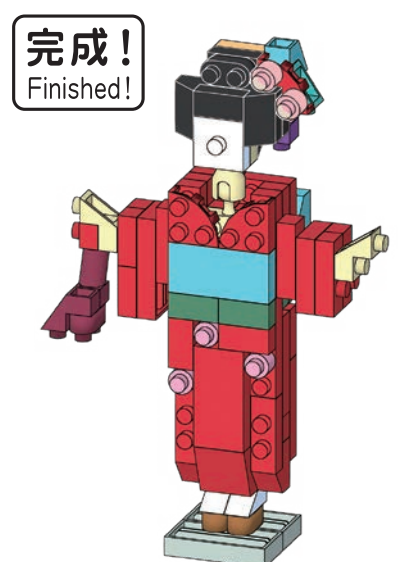

※別売りの「NB-019 ナノブロック専用ピンセット」や「NB-020 ナノブロックパッド」を使うと組み立て、取りはずしに便利です。
Use "NB-019 nanoblock® Tweezers" and "NB-020 nanoblock® Pad" (each sold separately) for an easy way to assemble and disassemble blocks.

※部品は多めに入っております
Extra blocks included