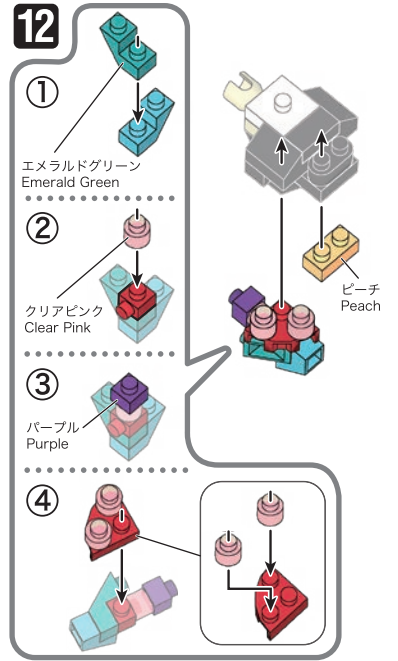

※別売りの「NB-019 ナノブロック専用ピンセット」や「NB-020 ナノブロックパッド」を使うと組み立て、取りはずしに便利です。
Use "NB-019 nanoblock® Tweezers" and "NB-020 nanoblock® Pad" (each sold separately) for an easy way to assemble and disassemble blocks.

※部品は多めに入っております
Extra blocks included