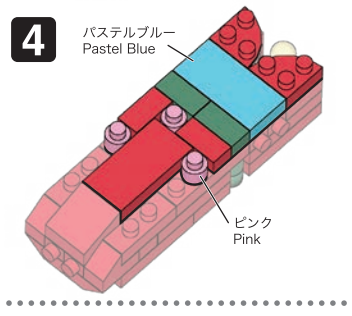

※別売りの「NB-019 ナノブロック専用ピンセット」や「NB-020 ナノブロックパッド」を使うと組み立て、取りはずしに便利です。
Use "NB-019 nanoblock® Tweezers" and "NB-020 nanoblock® Pad" (each sold separately) for an easy way to assemble and disassemble blocks.

※部品は多めに入っております
Extra blocks included