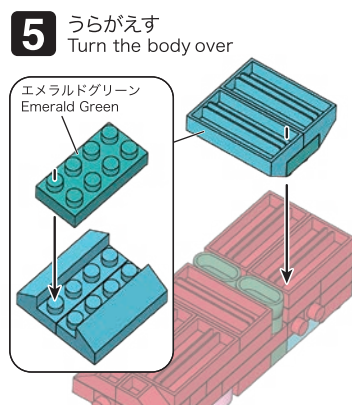

※別売りの「NB-019 ナノブロック専用ピンセット」や「NB-020 ナノブロックパッド」を使うと組み立て、取りはずしに便利です。
Use "NB-019 nanoblock® Tweezers" and "NB-020 nanoblock® Pad" (each sold separately) for an easy way to assemble and disassemble blocks.

※部品は多めに入っております
Extra blocks included