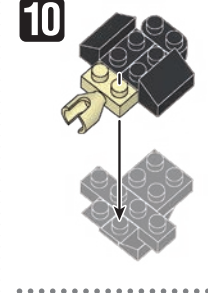

※別売りの「NB-019 ナノブロック専用ピンセット」や「NB-020 ナノブロックパッド」を使うと組み立て、取りはずしに便利です。
Use "NB-019 nanoblock® Tweezers" and "NB-020 nanoblock® Pad" (each sold separately) for an easy way to assemble and disassemble blocks.

※部品は多めに入っております
Extra blocks included