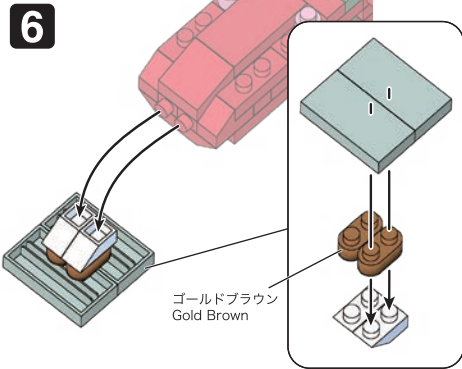

※別売りの「NB-019 ナノブロック専用ピンセット」や「NB-020 ナノブロックパッド」を使うと組み立て、取りはずしに便利です。
Use "NB-019 nanoblock® Tweezers" and "NB-020 nanoblock® Pad" (each sold separately) for an easy way to assemble and disassemble blocks.

※部品は多めに入っております
Extra blocks included