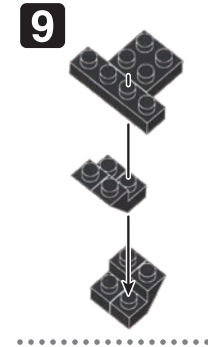

※別売りの「NB-019 ナノブロック専用ピンセット」や「NB-020 ナノブロックパッド」を使うと組み立て、取りはずしに便利です。
Use "NB-019 nanoblock® Tweezers" and "NB-020 nanoblock® Pad" (each sold separately) for an easy way to assemble and disassemble blocks.

※部品は多めに入っております
Extra blocks included