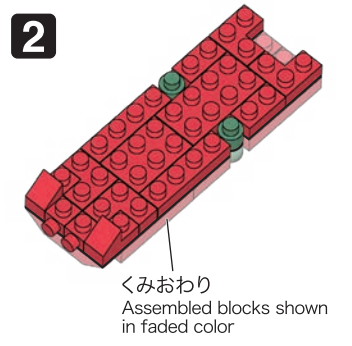

※別売りの「NB-019 ナノブロック専用ピンセット」や「NB-020 ナノブロックパッド」を使うと組み立て、取りはずしに便利です。
Use "NB-019 nanoblock® Tweezers" and "NB-020 nanoblock® Pad" (each sold separately) for an easy way to assemble and disassemble blocks.

※部品は多めに入っております
Extra blocks included