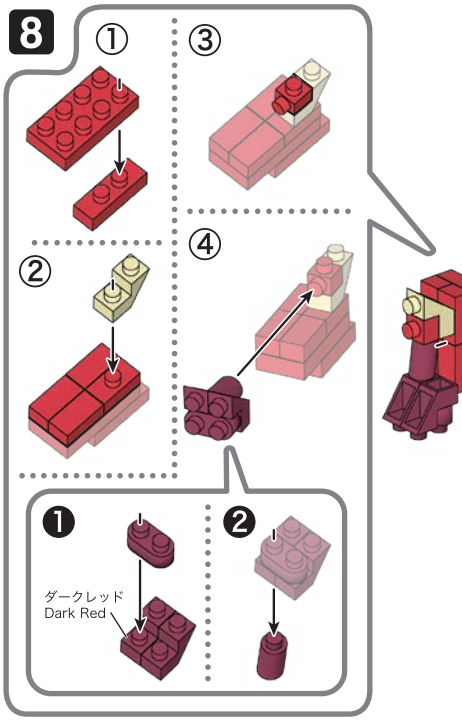

※別売りの「NB-019 ナノブロック専用ピンセット」や「NB-020 ナノブロックパッド」を使うと組み立て、取りはずしに便利です。
Use "NB-019 nanoblock® Tweezers" and "NB-020 nanoblock® Pad" (each sold separately) for an easy way to assemble and disassemble blocks.

※部品は多めに入っております
Extra blocks included