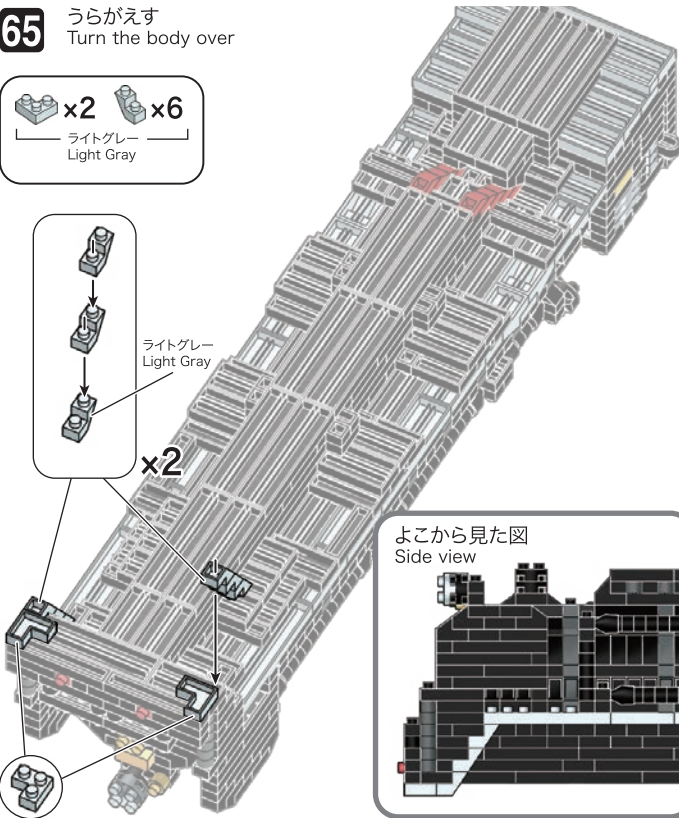

63

うしろから見た図
Rear side view

57

64

- x16
- x2
- x2
ブラック
Black

65

うらがえす
Turn the body over

- x2
- x6
ライトグレー
Light Gray