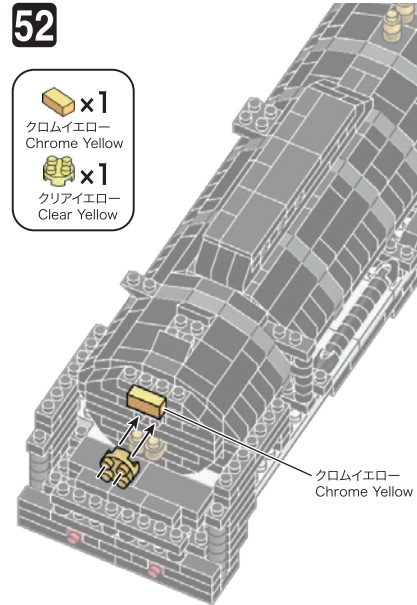

- ※ ×2
- ×2

47

- ※ ×3
- ×1

48

- ×6
シルバー
Silver

49

- ×3
- ×6

50

44

51

- ×4
クリアイエロー
Clear Yellow

クリアイエロー
Clear Yellow

52

- ×1
クロムイエロー
Chrome Yellow
- ×1
クリア
Clear Yellow

クロムイエロー
Chrome Yellow

53

- ×1
- ×1
- ×2

54

- ×1
- ×1
クリア
Clear
- ×1
クリアイエロー
Clear Yellow

クリア
Clear

55

- Black (ブラック) parts list:
 - 1x4 Technic Beam (Black)
 - 1x2 Technic Beam (Black)
 - 1x4 Technic Pin (Black)
 - 1x4 Technic Pin (Black)
 - 1x1 Technic Pin (Black)
 - 1x4 Technic Pin (Black)
 - 1x6 Technic Pin (Black)
 - 1x2 Technic Pin (Black)

x2

56

- Parts list for step 56:
 - 1x32 Technic Pin (Black)
 - 1x4 Technic Pin (Black)

x20

取り付ける前にこの長さに合わせてください。
Adjust to the same length before attaching.

x13

57 反対から見た図
Opposite side

- Parts list for step 57:
 - 1x3 Technic Pin (Black)
 - 1x32 Technic Pin (Black)
 - 1x6 Technic Pin (Black)
 - 1x1 Technic Pin (Black)