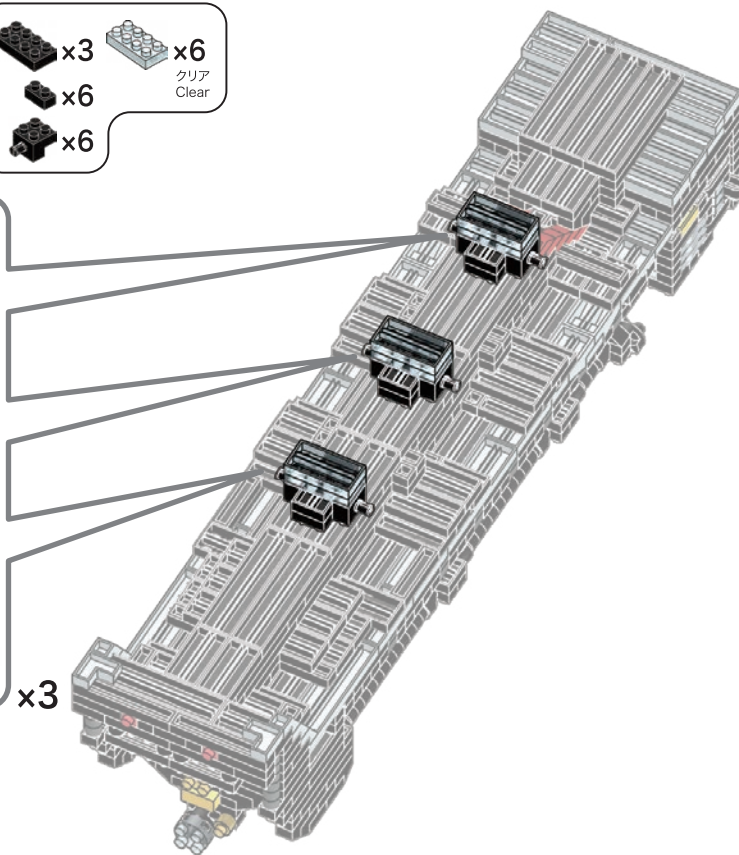

66

- x3
- x6
  クリア
  Clear
- x6