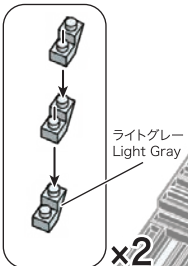

61

- Parts list for step 61:
 - 1x1 Technic Pin (Dark Gray)
 - 1x1 Technic Pin (Dark Gray)
 - 1x3 Clear Yellow Pin (クリアイエロー)

62

- Parts list for step 62:
 - 1x2 Technic Pin (Dark Gray)
 - 1x4 Technic Pin (Dark Gray)

63

うしろから見た図
Rear side view

57

64

- x16
- x2
- x2
ブラック
Black

65

うらがえす
Turn the body over

- x2
- x6
ライトグレー
Light Gray