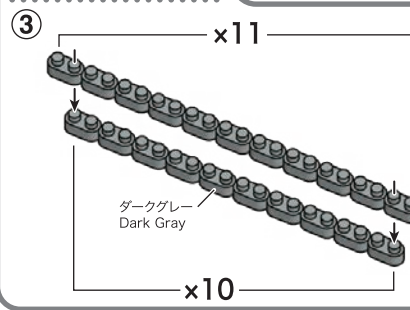

67

- x6
- x24
- x6
  ダークグレー
  Dark Gray
- x132
  ダークグレー
  Dark Gray
- x6
  シルバー
  Silver