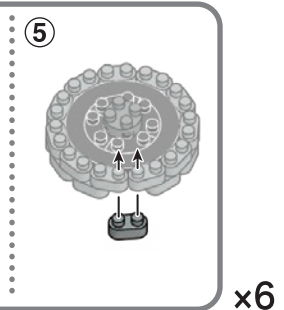

67

- x6
- x24
- x6
  ダークグレー
  Dark Gray
- x132
  ダークグレー
  Dark Gray
- x6
  シルバー
  Silver