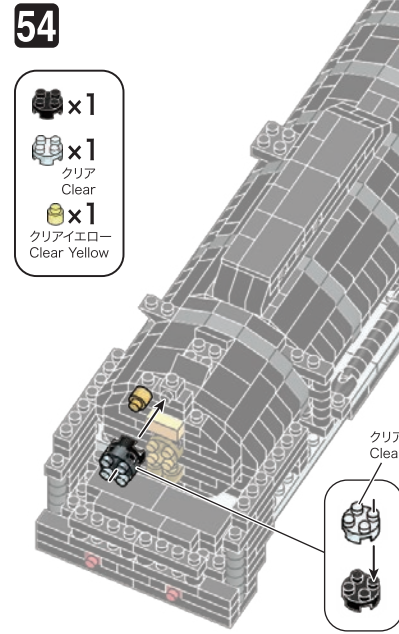

- ※ ×2
- ×2

47

- ※ ×3
- ×1

48

- ×6
シルバー
Silver

49

- ×3
- ×6

50

44

51

- ×4
クリアイエロー
Clear Yellow

クリアイエロー
Clear Yellow

52

- ×1
クロムイエロー
Chrome Yellow
- ×1
クリア
Clear Yellow

クロムイエロー
Chrome Yellow

53

- ×1
- ×1
- ×2

54

- ×1
- ×1
クリア
Clear
- ×1
クリアイエロー
Clear Yellow

クリア
Clear

55

- Black (ブラック) parts list:
 - 1x4 Technic Beam (Black)
 - 1x2 Technic Beam (Black)
 - 1x4 Technic Pin (Black)
 - 1x4 Technic Pin (Black)
 - 1x1 Technic Pin (Black)
 - 1x4 Technic Pin (Black)
 - 1x6 Technic Pin (Black)
 - 1x2 Technic Pin (Black)

x2

56

- Parts list for step 56:
 - 1x32 Technic Pin (Black)
 - 1x4 Technic Pin (Black)

x20

取り付ける前にこの長さに合わせてください。
Adjust to the same length before attaching.

x13

57 反対から見た図
Opposite side

- Parts list for step 57:
 - 1x3 Technic Pin (Black)
 - 1x32 Technic Pin (Black)
 - 1x6 Technic Pin (Black)
 - 1x1 Technic Pin (Black)