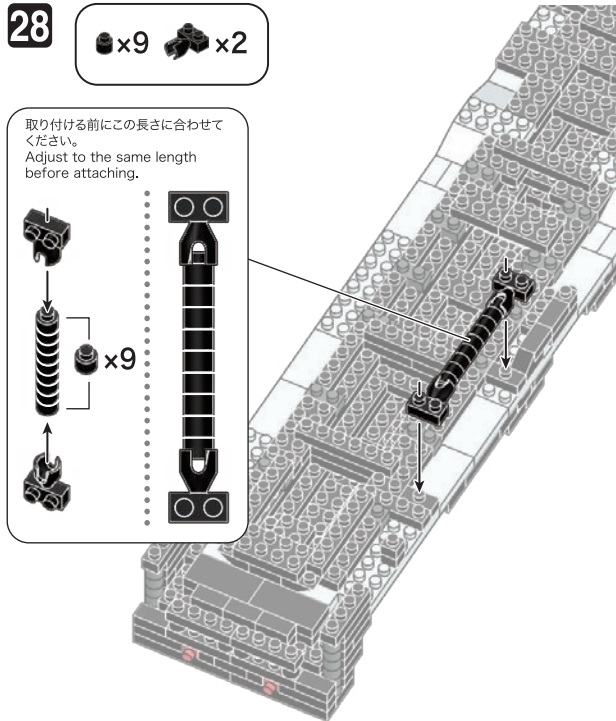

24

よこから見た図  
Side view

25

26

**27**

- x1
- x1
- x1
- x1
- x2
- ブラック  
Black
- x1
- クリア  
Clear

クリア  
Clear**29**

- x44
- x8
- シルバー  
Silver

シルバー  
Silver**32**

- x1
- x1
- x4
- x1

①

②

**34**

- x1
- x6
- x12
- x1
- x4
- x7
- x2
- x2
- x2
- x3
- x2
- x16
- シルバー  
Silver
- x2
- x2
- クリア  
Clear

**28**

- x9
- x2

取り付ける前にこの長さに合わせてください。  
Adjust to the same length before attaching.

**30**

- x26
- x8
- シルバー  
Silver

**31**

- x2
- x2
- x2
- x2
- クリア  
Clear

**33**

- x1
- x2
- クリアイエロー  
Clear Yellow
- x2
- x15
- x2
- x2
- x6