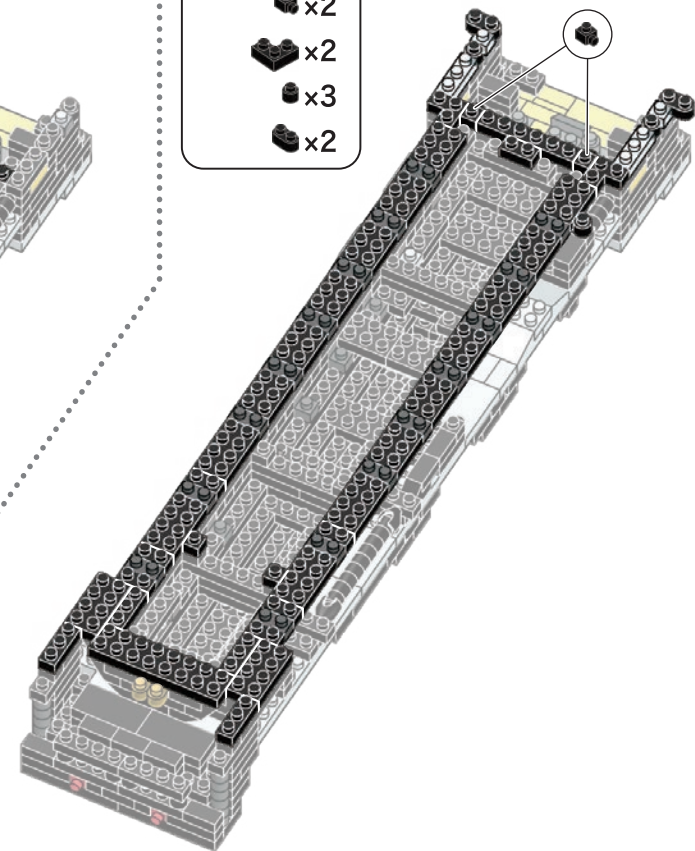

27

- x1
- x1
- x1
- x1
- x2
- ブラック
  Black
- x1
- クリア
  Clear

クリア
Clear

29

- x44
- x8
- シルバー
  Silver

シルバー
Silver

32

- x1
- x1
- x4
- x1

①

②

34

- x1
- x6
- x12
- x1
- x4
- x7
- x2
- x2
- x2
- x3
- x2
- x16
- シルバー
  Silver
- x2
- x2
- クリア
  Clear

28

- x9
- x2

取り付ける前にこの長さに合わせてください。
Adjust to the same length before attaching.

30

- x26
- x8
- シルバー
  Silver

31

- x2
- x2
- x2
- x2
- クリア
  Clear

33

- x1
- x2
- クリアイエロー
  Clear Yellow
- x2
- x15
- x2
- x2
- x6

クリアイエロー
Clear Yellow