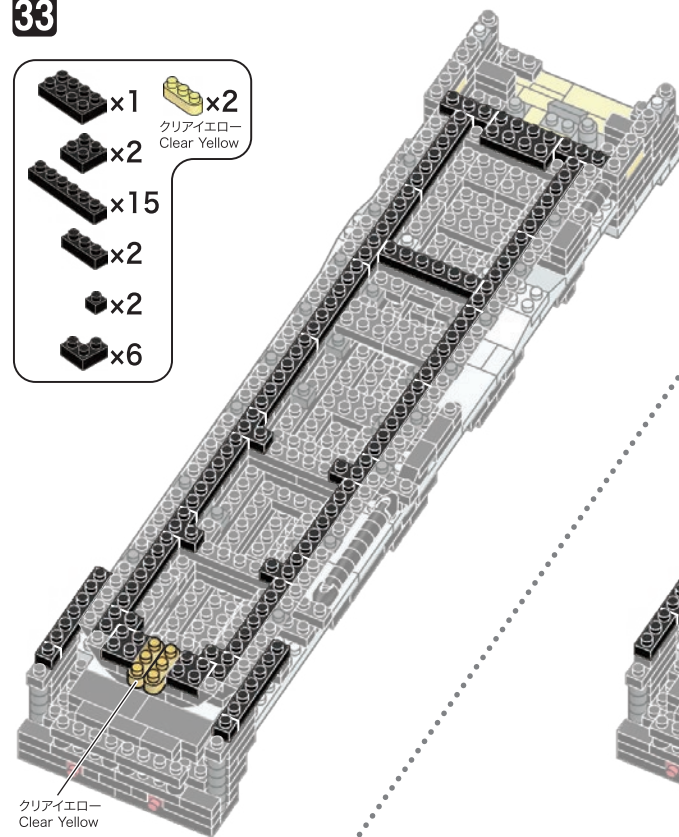

33

- x1
- x2
- クリアイエロー
  Clear Yellow
- x2
- x15
- x2
- x2
- x6

クリアイエロー
Clear Yellow