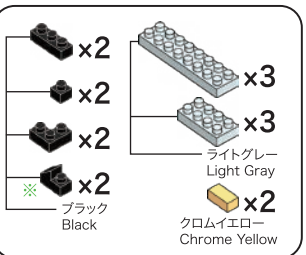

シルバー  
Silver

12

- x11
- x4
- x4
- x2
- x3
- x2

ライトグレー  
Light Gray

13

- x2
- x2

ライトグレー  
Light Gray

x2

14

- x2
- x4

x2

15

- x2
- x4

16

- x2
- x4
- x2
- x4
- x2

17

- x5
- x1

18

- x2
- x2

19

20

21

22

23

24

よこから見た図  
Side view

25

26

**27**

- x1
- x1
- x1
- x1
- x2
- ブラック  
Black
- x1
- クリア  
Clear

クリア  
Clear**29**

- x44
- x8
- シルバー  
Silver