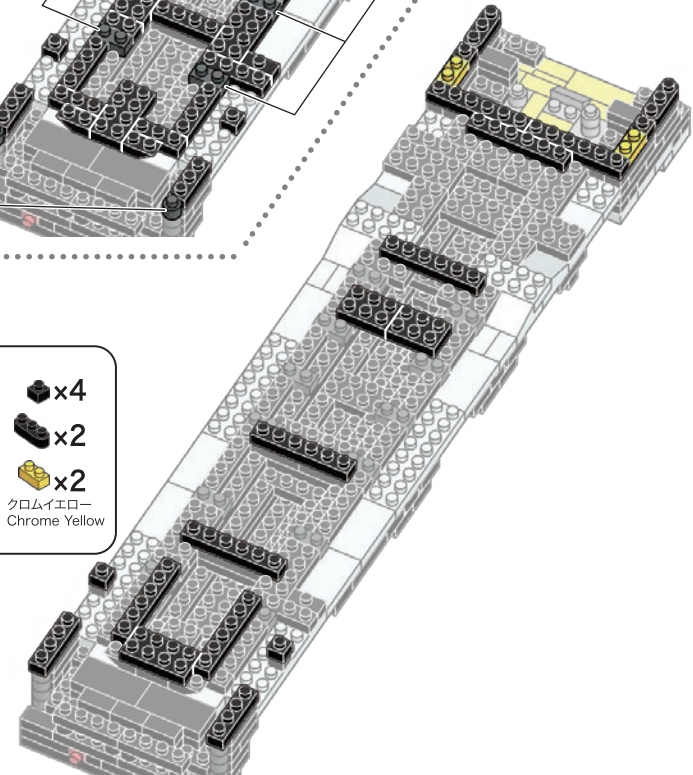

- x5
- x1

18

- x2
- x2

19

20

21

22

23

24

よこから見た図  
Side view

25

26

**27**

- x1
- x1
- x1
- x1
- x2
- ブラック  
Black
- x1
- クリア  
Clear

クリア  
Clear**29**

- x44
- x8
- シルバー  
Silver

シルバー  
Silver**32**

- x1
- x1
- x4
- x1

①

②

**34**

- x1
- x6
- x12
- x1
- x4
- x7
- x2
- x2
- x2
- x3
- x2
- x16
- シルバー  
Silver
- x2
- x2
- クリア  
Clear

**28**

- x9
- x2