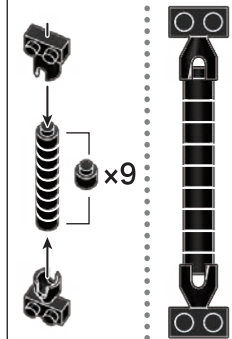

シルバー  
Silver**32**

- x1
- x1
- x4
- x1

①

②

**34**

- x1
- x6
- x12
- x1
- x4
- x7
- x2
- x2
- x2
- x3
- x2
- x16
- シルバー  
Silver
- x2
- x2
- クリア  
Clear

**28**

- x9
- x2

取り付ける前にこの長さに合わせてください。  
Adjust to the same length before attaching.

**30**

- x26
- x8
- シルバー  
Silver

**31**

- x2
- x2
- x2
- x2
- クリア  
Clear

**33**

- x1
- x2
- クリアイエロー  
Clear Yellow
- x2
- x15
- x2
- x2
- x6