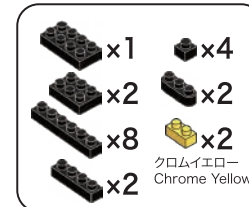

- x5
- x1

18

- x2
- x2

19

20

21

22

23

24

よこから見た図  
Side view

25

26

**27**

- x1
- x1
- x1
- x1
- x2
- ブラック  
Black
- x1
- クリア  
Clear

クリア  
Clear**29**

- x44
- x8
- シルバー  
Silver

シルバー  
Silver**32**

- x1
- x1
- x4
- x1

①

②

**34**

- x1
- x6
- x12
- x1
- x4
- x7
- x2
- x2
- x2
- x3
- x2
- x16
- シルバー  
Silver
- x2
- x2
- クリア  
Clear

**28**

- x9
- x2