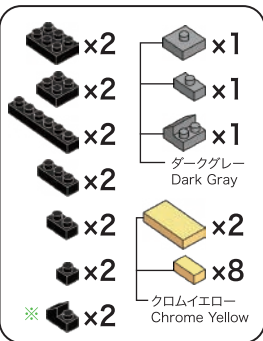

シルバー  
Silver

12

- x11
- x4
- x4
- x2
- x3
- x2

ライトグレー  
Light Gray

13

- x2
- x2

ライトグレー  
Light Gray

x2

14

- x2
- x4

x2

15

- x2
- x4

16

- x2
- x4
- x2
- x4
- x2

17

- x5
- x1

18

- x2
- x2

19

20

21

22

23

24

よこから見た図  
Side view

25

26

**27**

- x1
- x1
- x1
- x1
- x2
- ブラック  
Black
- x1
- クリア  
Clear

クリア  
Clear**29**

- x44
- x8
- シルバー  
Silver