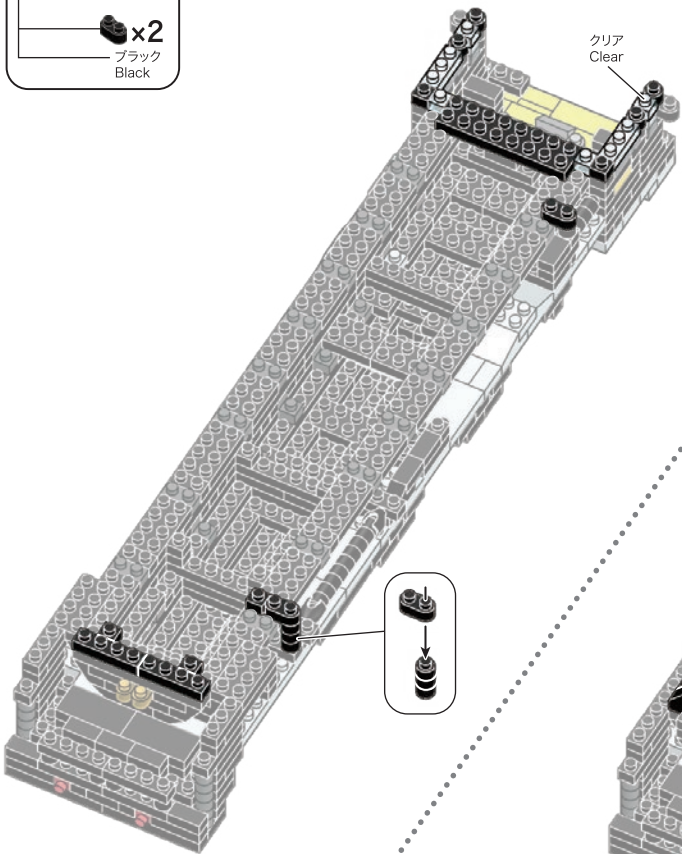

35

1. x1
   - x2
   - x5
   - x7
   - x2
   - x2
   - x4
2. クリア
   Clear
3. ブラック
   Black

クリア
Clear

36

1. x2
   - x35
   - x6
2. シルバー
   Silver