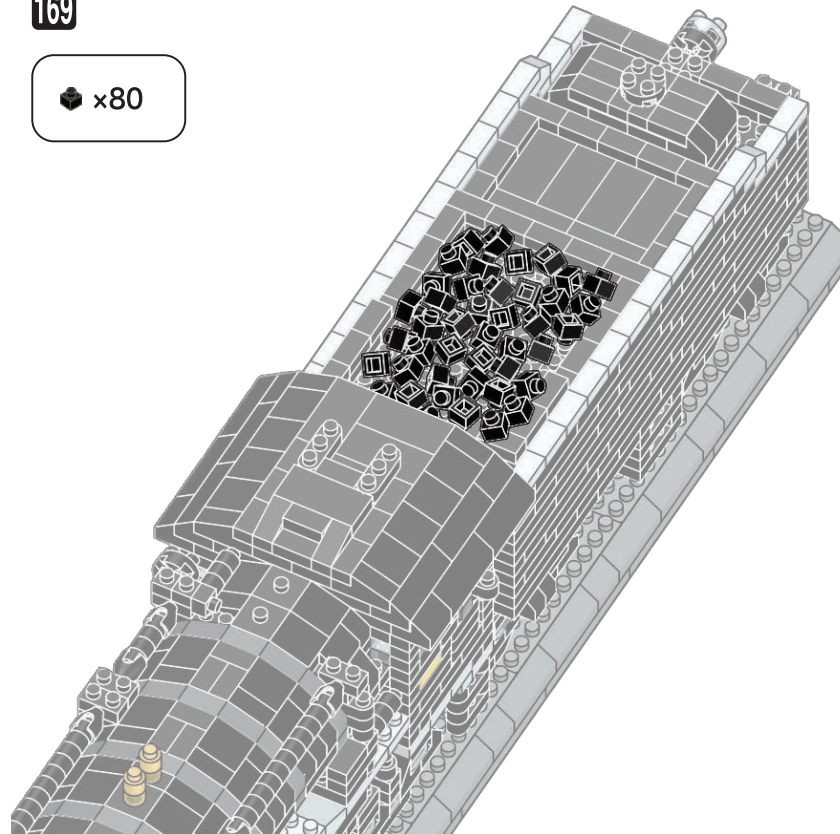

158

160

159

161

162

163

164

165

x1

166

167

x5

⬇ x80

よこから見た図
Side view

完成!
Finished!

※部品は多めに入っております
Extra blocks included