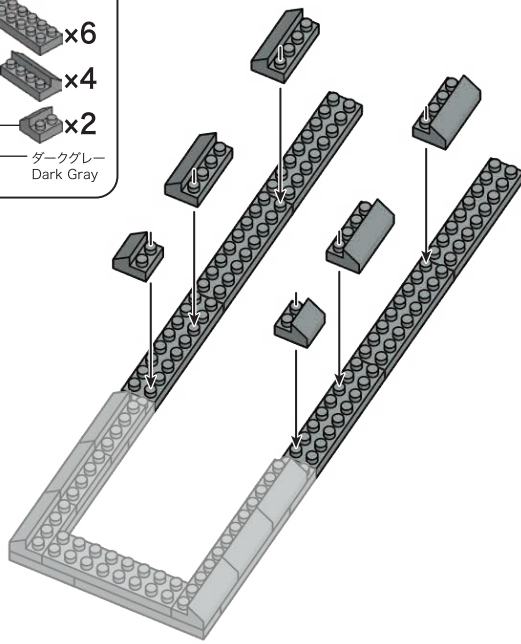

153

- x6
- x4
- x2
- ダークグレー
  Dark Gray