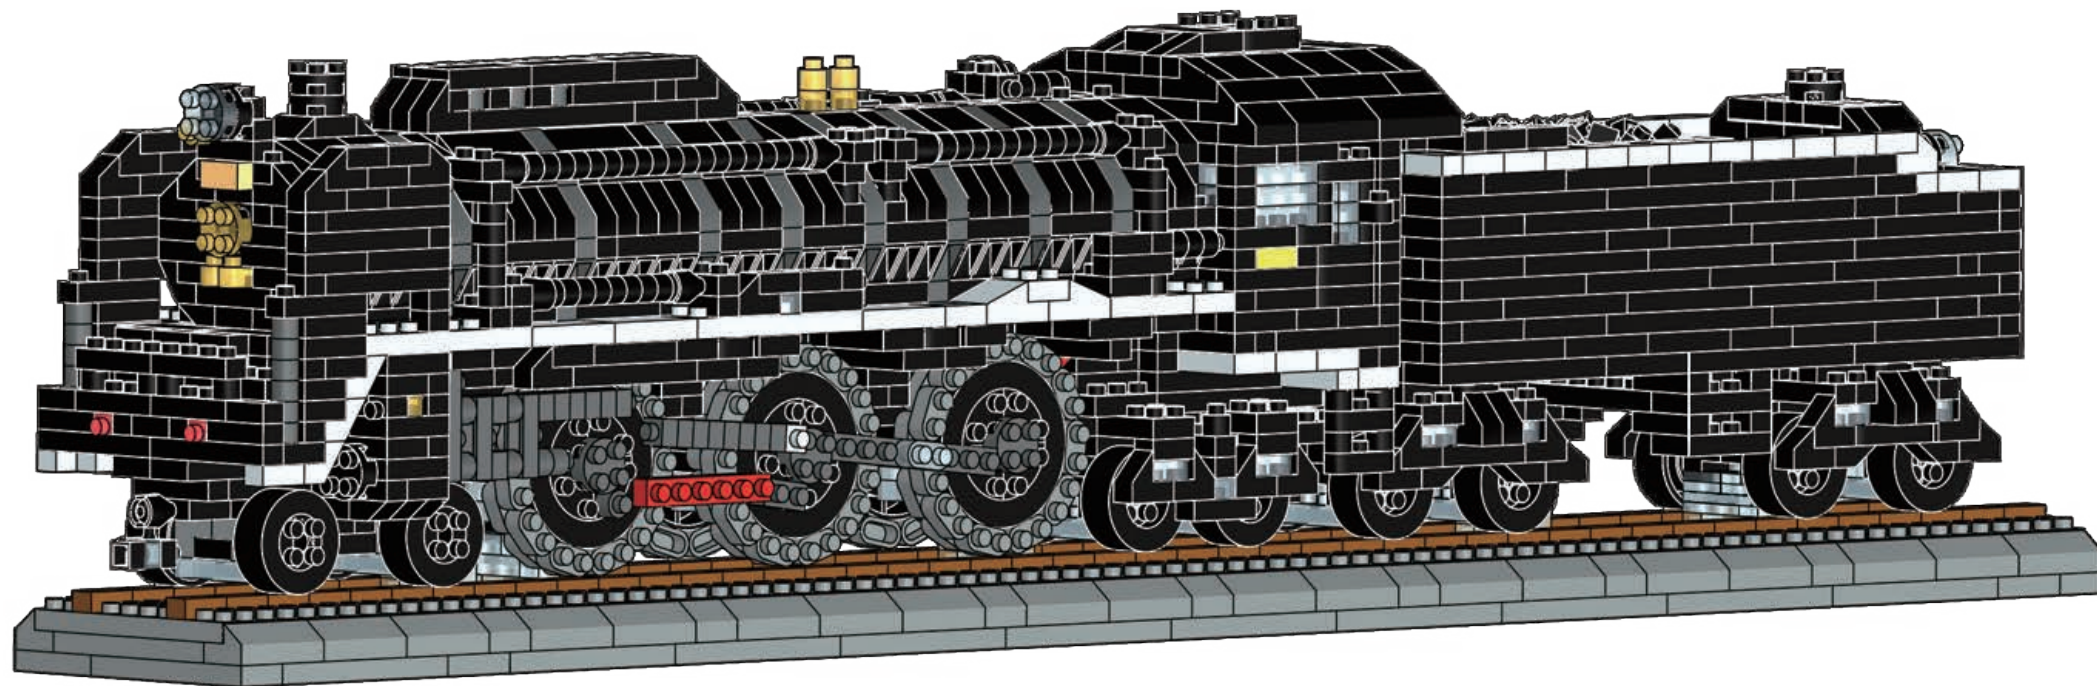

x1

166

167

x5

⬇ x80

よこから見た図
Side view

完成!
Finished!

※部品は多めに入っております
Extra blocks included