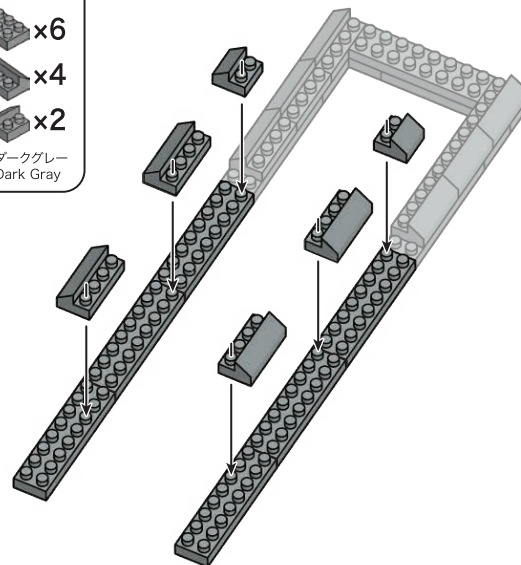

158

160

159

161

162

163

164

165

x1

166

167

x5

⬇ x80

よこから見た図
Side view

完成!
Finished!

※部品は多めに入っております
Extra blocks included