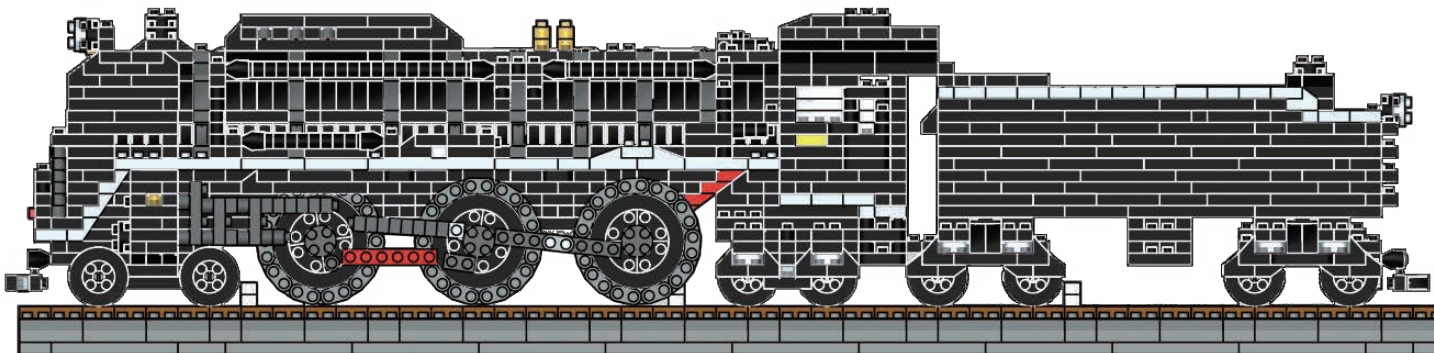

x1

166

167

x5

⬇ x80

よこから見た図
Side view

完成!
Finished!

※部品は多めに入っております
Extra blocks included