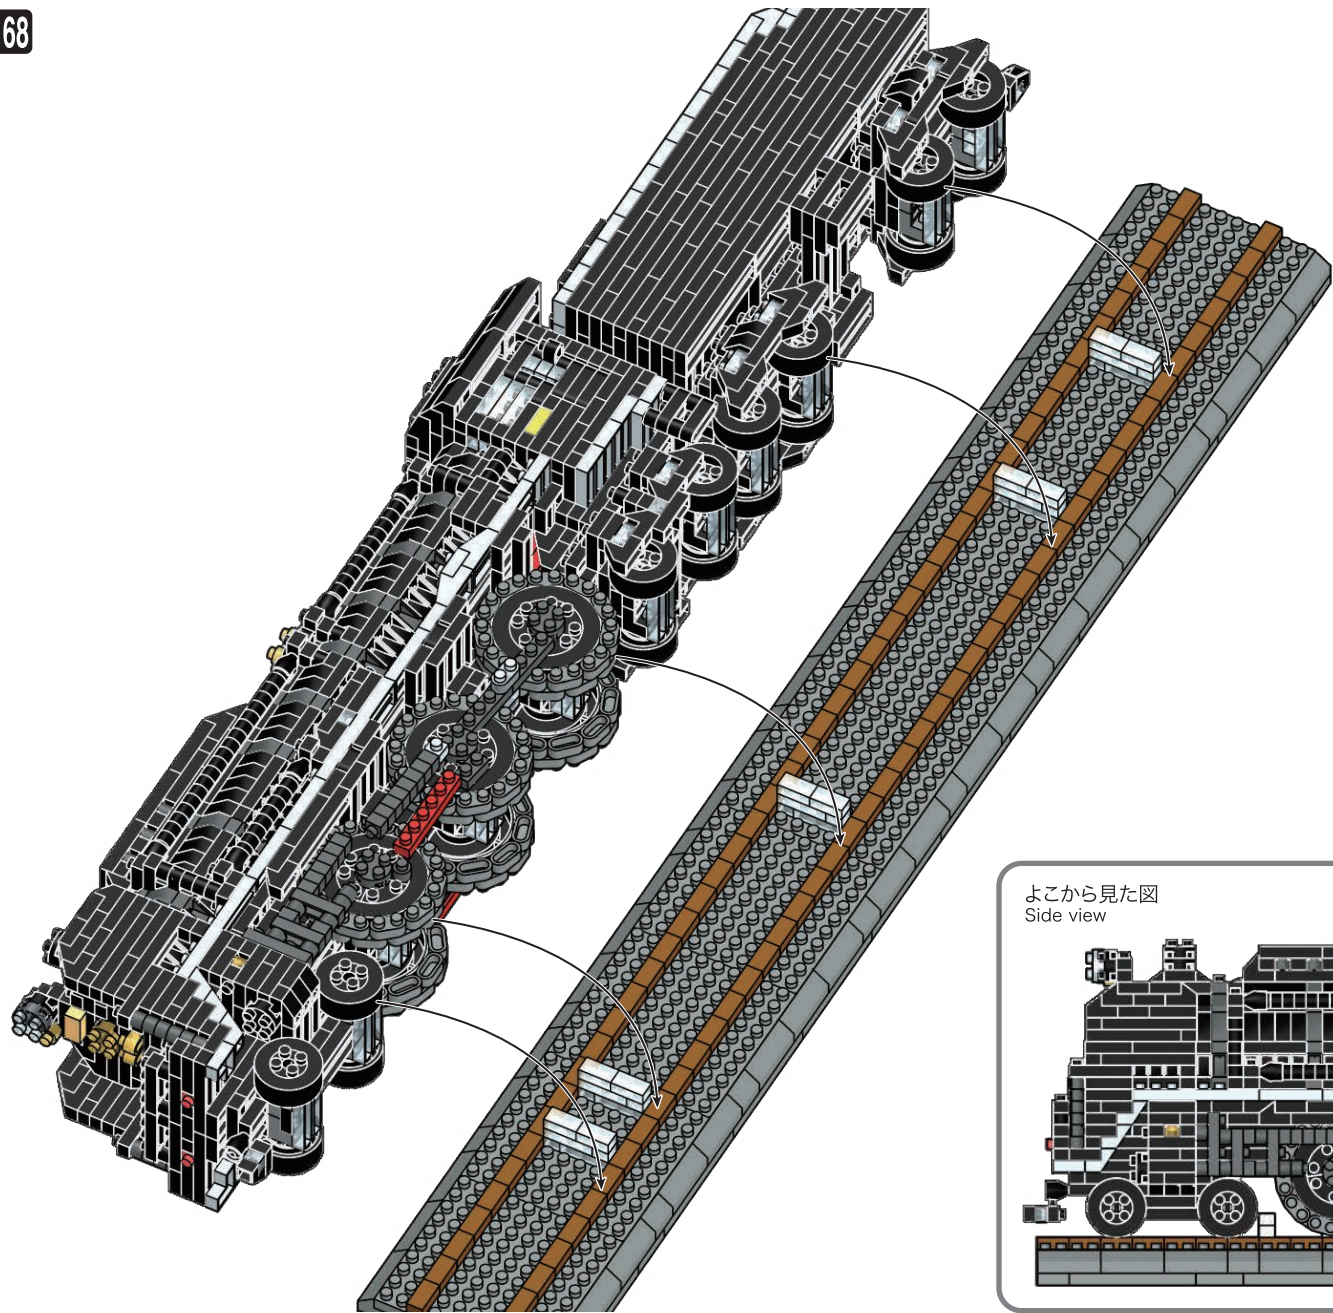

158

160

159

161

162

163

164

165

x1

166

167

x5

⬇ x80

よこから見た図
Side view

完成!
Finished!

※部品は多めに入っております
Extra blocks included