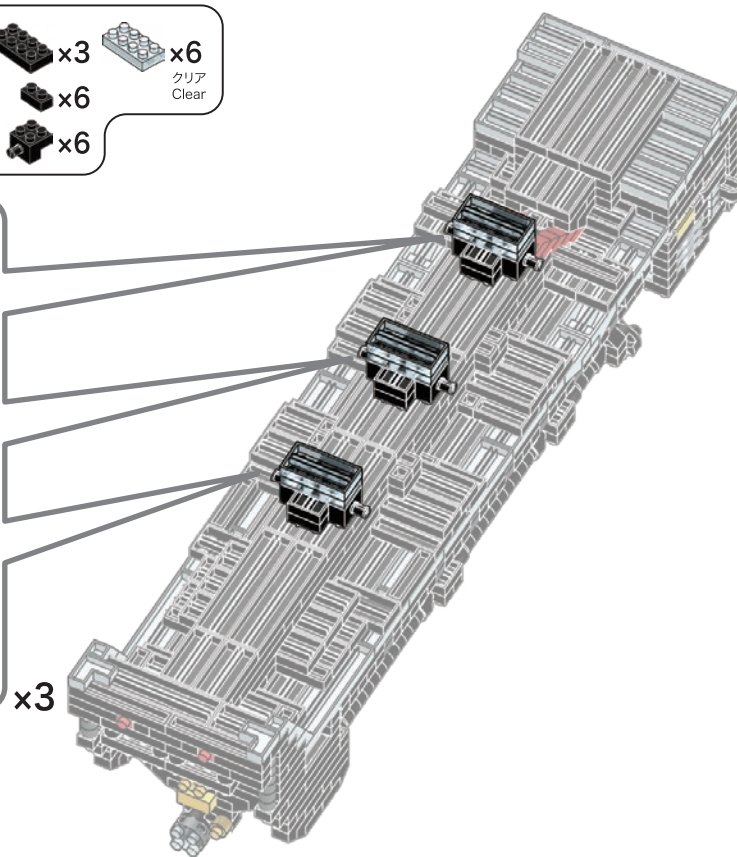

66

- x3
- x6
  クリア
  Clear
- x6

1. 1
2. 2

- クリア
  Clear
- x3