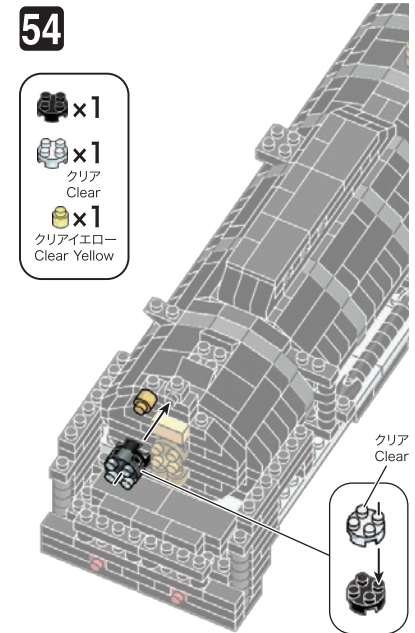

- ※ ×2
- ×2

47

- ※ ×3
- ×1

48

- ×6
シルバー
Silver

49

- ×3
- ×6

50

44

51

- ×4
クリアイエロー
Clear Yellow

クリアイエロー
Clear Yellow

52

- ×1
クロムイエロー
Chrome Yellow
- ×1
クリア
Clear Yellow

クロムイエロー
Chrome Yellow

53

- ×1
- ×1
- ×2

54

- ×1
- ×1
クリア
Clear
- ×1
クリアイエロー
Clear Yellow

クリア
Clear

55

- Black (ブラック) parts list:
 - 1x4 Technic Beam (Black)
 - 1x2 Technic Beam (Black)
 - 1x4 Technic Pin (Black)
 - 1x4 Technic Pin (Black)
 - 1x1 Technic Pin (Black)
 - 1x4 Technic Pin (Black)
 - 1x6 Technic Pin (Black)
 - 1x2 Technic Pin (Black)

x2

56

- Parts list for step 56:
 - 1x32 Technic Pin (Black)
 - 1x4 Technic Pin (Black)

x20

x12

取り付け前はこの長さに合わせてください。
Adjust to the same length before attaching.

x13

57