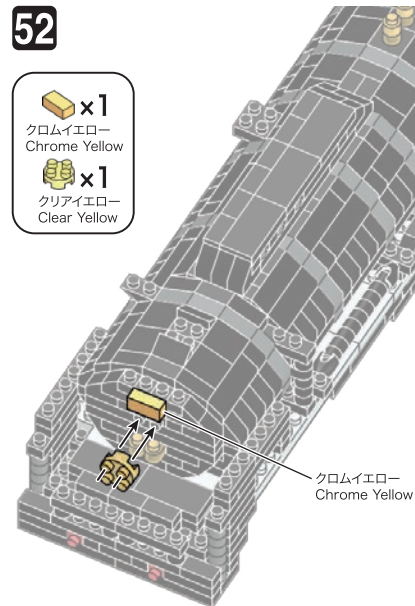

- ※ ×2
- ×2

47

- ※ ×3
- ×1

48

- ×6
シルバー
Silver

49

- ×3
- ×6

50

44

51

- ×4
クリアイエロー
Clear Yellow

クリアイエロー
Clear Yellow

52

- ×1
クロムイエロー
Chrome Yellow
- ×1
クリア
Clear Yellow

クロムイエロー
Chrome Yellow

53

- ×1
- ×1
- ×2

54

- ×1
- ×1
クリア
Clear
- ×1
クリアイエロー
Clear Yellow

クリア
Clear

55

- Black (ブラック) parts list:
 - 1x4 Technic Beam (Black)
 - 1x2 Technic Beam (Black)
 - 1x4 Technic Pin (Black)
 - 1x4 Technic Pin (Black)
 - 1x1 Technic Pin (Black)
 - 1x4 Technic Pin (Black)
 - 1x6 Technic Pin (Black)
 - 1x2 Technic Pin (Black)

x2

56

- Parts list for step 56:
 - 1x32 Technic Pin (Black)
 - 1x4 Technic Pin (Black)

x20

x12

取り付け前はこの長さに合わせてください。
Adjust to the same length before attaching.

x13

57