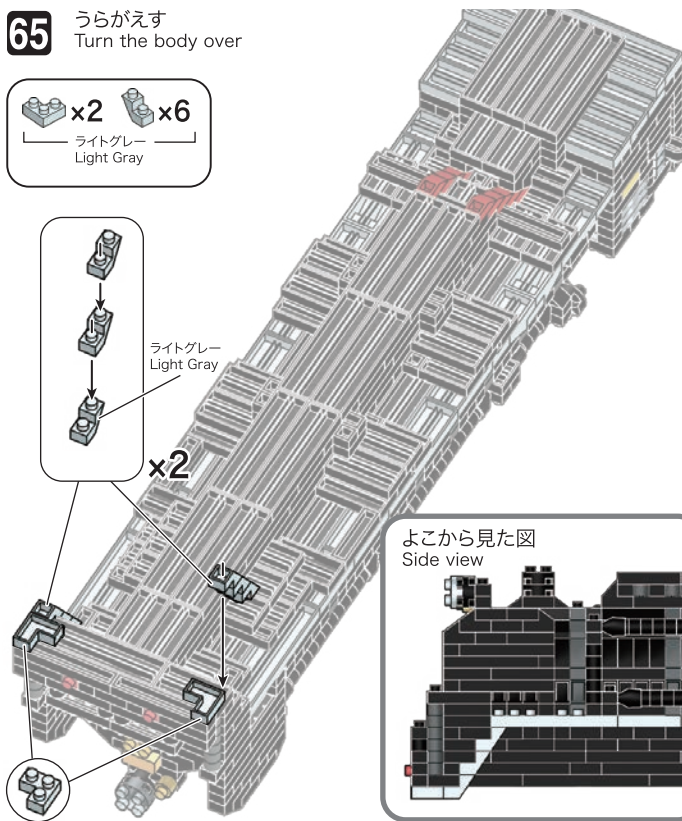

63

うしろから見た図
Rear side view

57

64

- x16
- x2
- x2
ブラック
Black

- x8
- x2

65 うらがえす
Turn the body over

- x2
- x6
ライトグレー
Light Gray