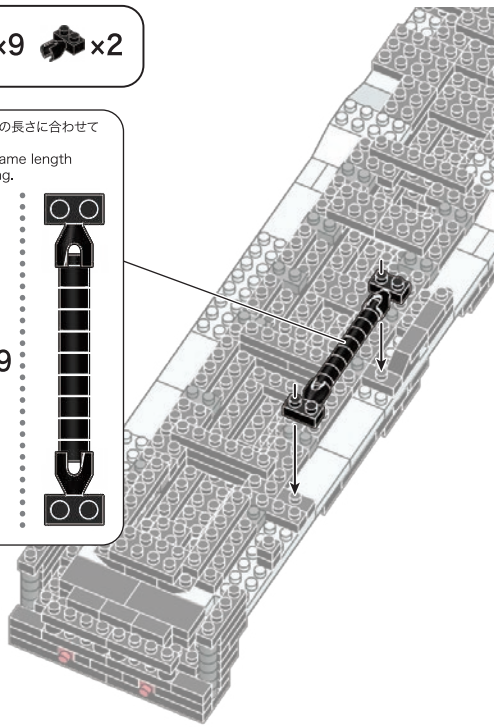

よこから見た図
Side view

25

26

27

- ×1
- ×1
- ×1
- ×1
- ×2
ブラック
Black
- ×1
クリア
Clear

29

- ×44
- ×8
シルバー
Silver

32

- ×1
- ×1
- ×4
- ×1

34

- ×1
- ×6
- ×12
- ×1
- ×4
- ×7
- ×2
- ×2
- ×2
- ×3
- ×2
- ×16
シルバー
Silver
- ×2
- ×2
クリア
Clear

28

- ×9
- ×2

取り付ける前にこの長さに合わせてください。
Adjust to the same length before attaching.

30

- ×26
- ×8
シルバー
Silver