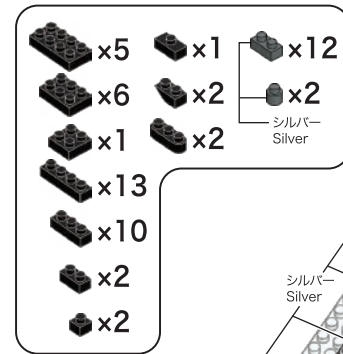

x2

15

-  x2
-  x4

**16**

-  x2
-  x4
-  x2
-  x4
-  x2

シルバー
Silver**17**

-  x5
-  x1

**18**

-  x2
-  x2

ライトグレー
Light Gray

19

20

21

22

23

24

よこから見た図
Side view

25

26

27

- ×1
- ×1
- ×1
- ×1
- ×2
ブラック
Black
- ×1
クリア
Clear

29

- ×44
- ×8
シルバー
Silver

32