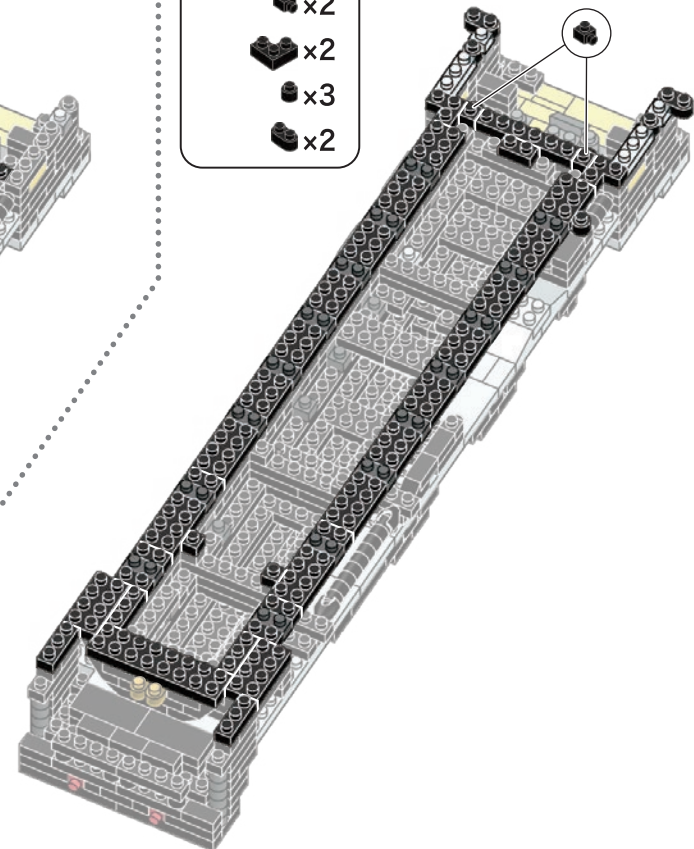

-  x2
-  x2

ライトグレー
Light Gray

19

20

21

22

23

24

よこから見た図
Side view

25

26

27

- ×1
- ×1
- ×1
- ×1
- ×2
ブラック
Black
- ×1
クリア
Clear

29

- ×44
- ×8
シルバー
Silver

32

- ×1
- ×1
- ×4
- ×1

34

- ×1
- ×6
- ×12
- ×1
- ×4
- ×7
- ×2
- ×2
- ×2
- ×3
- ×2
- ×16
シルバー
Silver
- ×2
- ×2
クリア
Clear

28

- ×9
- ×2

取り付ける前にこの長さに合わせてください。
Adjust to the same length before attaching.

30

- ×26
- ×8
シルバー
Silver