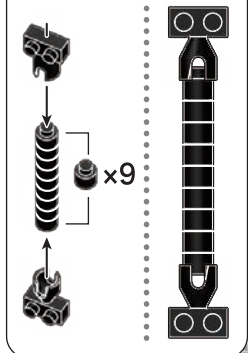

- ×1
- ×1
- ×4
- ×1

34

- ×1
- ×6
- ×12
- ×1
- ×4
- ×7
- ×2
- ×2
- ×2
- ×3
- ×2
- ×16
シルバー
Silver
- ×2
- ×2
クリア
Clear

28

- ×9
- ×2

取り付ける前にこの長さに合わせてください。
Adjust to the same length before attaching.

30

- ×26
- ×8
シルバー
Silver