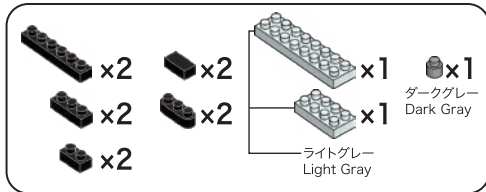

x2

15

-  x2
-  x4

**16**

-  x2
-  x4
-  x2
-  x4
-  x2

シルバー
Silver**17**

-  x5
-  x1

**18**

-  x2
-  x2

ライトグレー
Light Gray

19

20

21

22

23

24

よこから見た図
Side view

25

26

27

- ×1
- ×1
- ×1
- ×1
- ×2
ブラック
Black
- ×1
クリア
Clear

29

- ×44
- ×8
シルバー
Silver

32