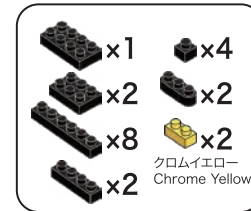

シルバー
Silver**12**

-  x11
-  x4
-  x4
-  x2
-  x3
-  x2

ライトグレー
Light Gray**13**

-  x2
-  x2

ライトグレー
Light Gray

x2

14

-  x2
-  x4

x2

15

-  x2
-  x4

**16**

-  x2
-  x4
-  x2
-  x4
-  x2

シルバー
Silver**17**

-  x5
-  x1

**18**

-  x2
-  x2

ライトグレー
Light Gray

19

20

21

22

23

24

よこから見た図
Side view

25

26

27

- ×1
- ×1
- ×1
- ×1
- ×2
ブラック
Black
- ×1
クリア
Clear

29

- ×44
- ×8
シルバー
Silver

32