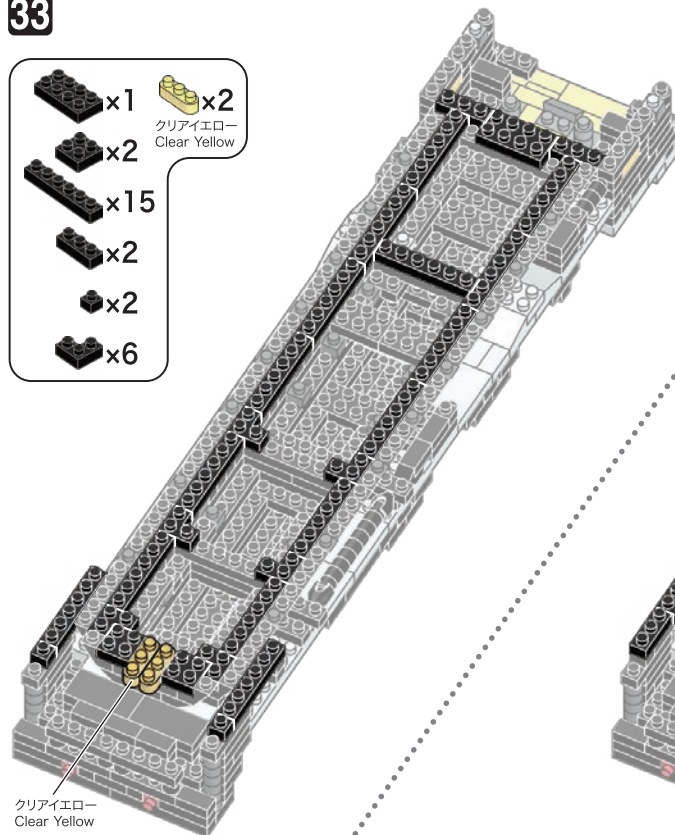

よこから見た図
Side view

25

26

27

- ×1
- ×1
- ×1
- ×1
- ×2
ブラック
Black
- ×1
クリア
Clear

29

- ×44
- ×8
シルバー
Silver

32

- ×1
- ×1
- ×4
- ×1

34

- ×1
- ×6
- ×12
- ×1
- ×4
- ×7
- ×2
- ×2
- ×2
- ×3
- ×2
- ×16
シルバー
Silver
- ×2
- ×2
クリア
Clear

28

- ×9
- ×2

取り付ける前にこの長さに合わせてください。
Adjust to the same length before attaching.

30

- ×26
- ×8
シルバー
Silver

33

- ×1
- ×2
クリアイエロー
Clear Yellow
- ×2
- ×15
- ×2
- ×2
- ×6

31

- ×2
- ×2
- ×2
- ×2
クリア
Clear

35

-  x1
-  x2
-  x5
-  x7
-  x2
-  x2
-  x4
- クリア
Clear
- ブラック
Black

36

-  x2
-  x35
-  x6
- シルバー
Silver