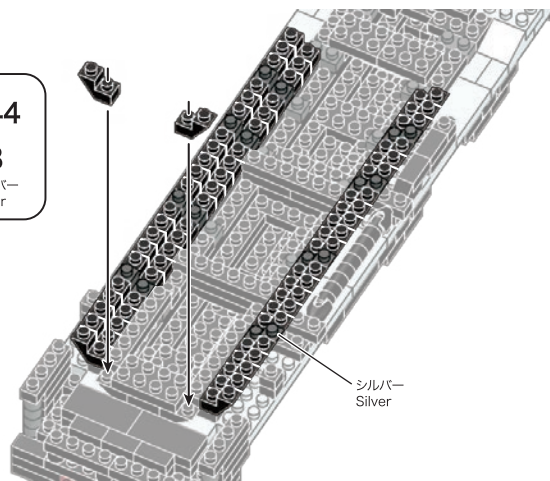

よこから見た図
Side view

25

26

27

- ×1
- ×1
- ×1
- ×1
- ×2
ブラック
Black
- ×1
クリア
Clear

29

- ×44
- ×8
シルバー
Silver

32

- ×1
- ×1
- ×4
- ×1

34

- ×1
- ×6
- ×12
- ×1
- ×4
- ×7
- ×2
- ×2
- ×2
- ×3
- ×2
- ×16
シルバー
Silver
- ×2
- ×2
クリア
Clear

28

- ×9
- ×2

取り付ける前にこの長さに合わせてください。
Adjust to the same length before attaching.

30

- ×26
- ×8
シルバー
Silver