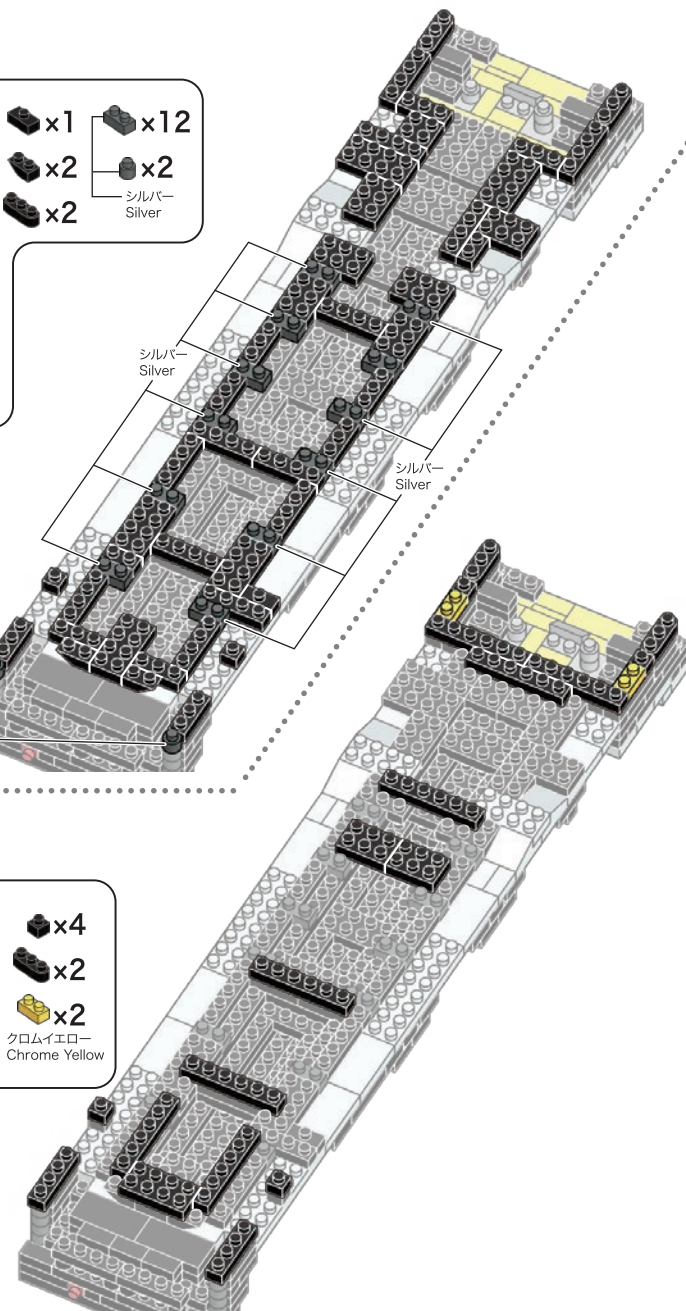

x2

15

-  x2
-  x4

**16**

-  x2
-  x4
-  x2
-  x4
-  x2

シルバー
Silver**17**

-  x5
-  x1

**18**

-  x2
-  x2

ライトグレー
Light Gray

19

20

21

22

23

24

よこから見た図
Side view

25

26

27

- ×1
- ×1
- ×1
- ×1
- ×2
ブラック
Black
- ×1
クリア
Clear

29

- ×44
- ×8
シルバー
Silver

32

- ×1
- ×1
- ×4
- ×1

34

- ×1
- ×6
- ×12
- ×1
- ×4
- ×7
- ×2
- ×2
- ×2
- ×3
- ×2
- ×16
シルバー
Silver
- ×2
- ×2
クリア
Clear

28

- ×9
- ×2

取り付ける前にこの長さに合わせてください。
Adjust to the same length before attaching.

30

- ×26
- ×8
シルバー
Silver