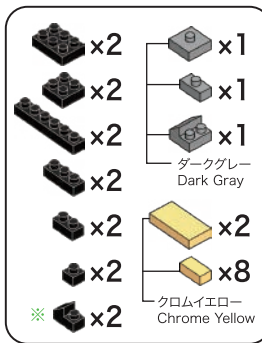

シルバー
Silver**12**

-  x11
-  x4
-  x4
-  x2
-  x3
-  x2

ライトグレー
Light Gray**13**

-  x2
-  x2

ライトグレー
Light Gray

x2

14

-  x2
-  x4

x2

15

-  x2
-  x4

**16**

-  x2
-  x4
-  x2
-  x4
-  x2

シルバー
Silver**17**

-  x5
-  x1

**18**

-  x2
-  x2

ライトグレー
Light Gray

19

20

21

22

23

24

よこから見た図
Side view

25

26

27

- ×1
- ×1
- ×1
- ×1
- ×2
ブラック
Black
- ×1
クリア
Clear

29

- ×44
- ×8
シルバー
Silver

32