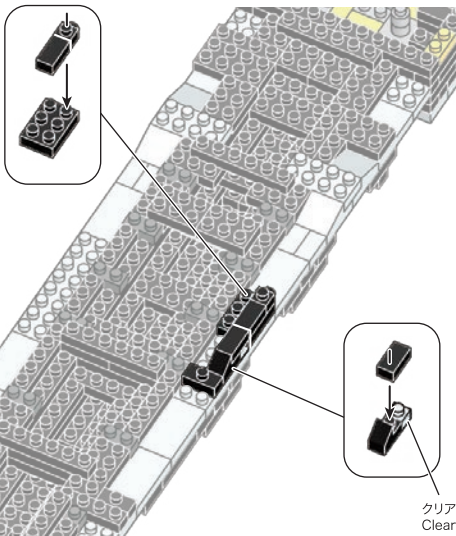

よこから見た図
Side view

25

26

27

- ×1
- ×1
- ×1
- ×1
- ×2
ブラック
Black
- ×1
クリア
Clear

29

- ×44
- ×8
シルバー
Silver

32

- ×1
- ×1
- ×4
- ×1

34

- ×1
- ×6
- ×12
- ×1
- ×4
- ×7
- ×2
- ×2
- ×2
- ×3
- ×2
- ×16
シルバー
Silver
- ×2
- ×2
クリア
Clear

28

- ×9
- ×2

取り付ける前にこの長さに合わせてください。
Adjust to the same length before attaching.

30

- ×26
- ×8
シルバー
Silver