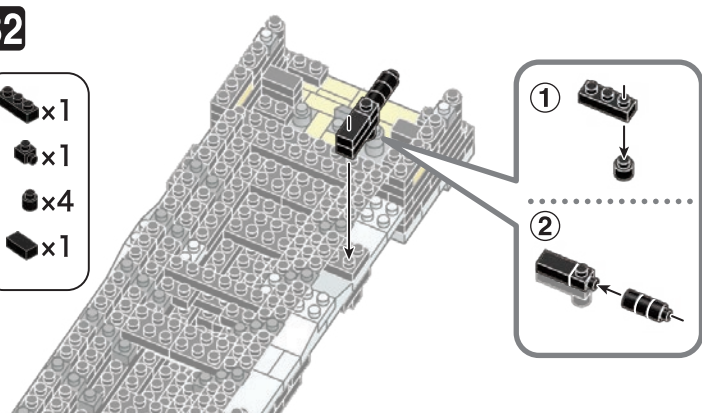

よこから見た図
Side view

25

26

27

- ×1
- ×1
- ×1
- ×1
- ×2
ブラック
Black
- ×1
クリア
Clear

29

- ×44
- ×8
シルバー
Silver

32

- ×1
- ×1
- ×4
- ×1

34

- ×1
- ×6
- ×12
- ×1
- ×4
- ×7
- ×2
- ×2
- ×2
- ×3
- ×2
- ×16
シルバー
Silver
- ×2
- ×2
クリア
Clear

28

- ×9
- ×2

取り付ける前にこの長さに合わせてください。
Adjust to the same length before attaching.

30

- ×26
- ×8
シルバー
Silver