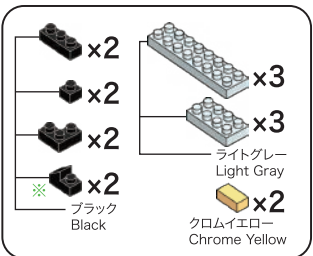

- 8**
- 1x4 Technic Beam
 - 1x2 Technic Beam

- 9**
- 1x6 Technic Beam

- 10**
- 1x7 Technic Beam
 - 1x4 Technic Beam
 - 1x6 Technic Beam
 - 1x8 Technic Beam
 - 1x2 Red (レッド)
 - 1x2 Red (レッド)

11

-  x4
-  x12
-  x4
-  x2
-  x2
-  x4
-  x2

シルバー
Silver**12**

-  x11
-  x4
-  x4
-  x2
-  x3
-  x2

ライトグレー
Light Gray**13**

-  x2
-  x2

ライトグレー
Light Gray

x2

14

-  x2
-  x4

x2

15

-  x2
-  x4

**16**

-  x2
-  x4
-  x2
-  x4
-  x2

シルバー
Silver**17**

-  x5
-  x1

**18**

-  x2
-  x2

ライトグレー
Light Gray

19

20

21

22

23

24