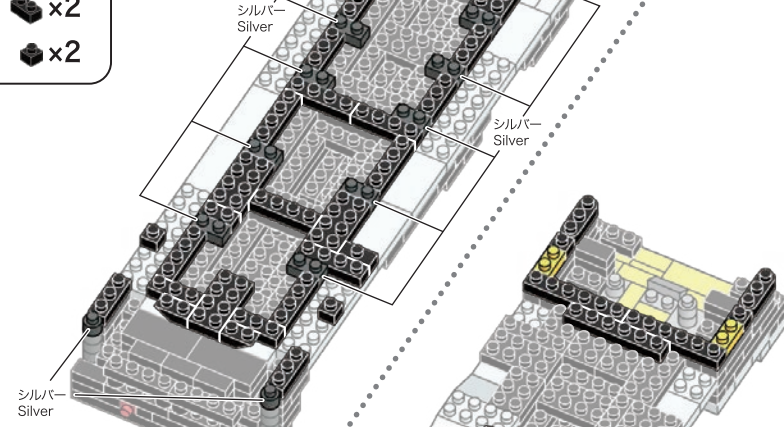

x2

15

-  x2
-  x4

**16**

-  x2
-  x4
-  x2
-  x4
-  x2

シルバー
Silver**17**

-  x5
-  x1

**18**

-  x2
-  x2

ライトグレー
Light Gray

19

20

21

22

23

24

よこから見た図
Side view

25

26

27

- ×1
- ×1
- ×1
- ×1
- ×2
ブラック
Black
- ×1
クリア
Clear

29

- ×44
- ×8
シルバー
Silver

32