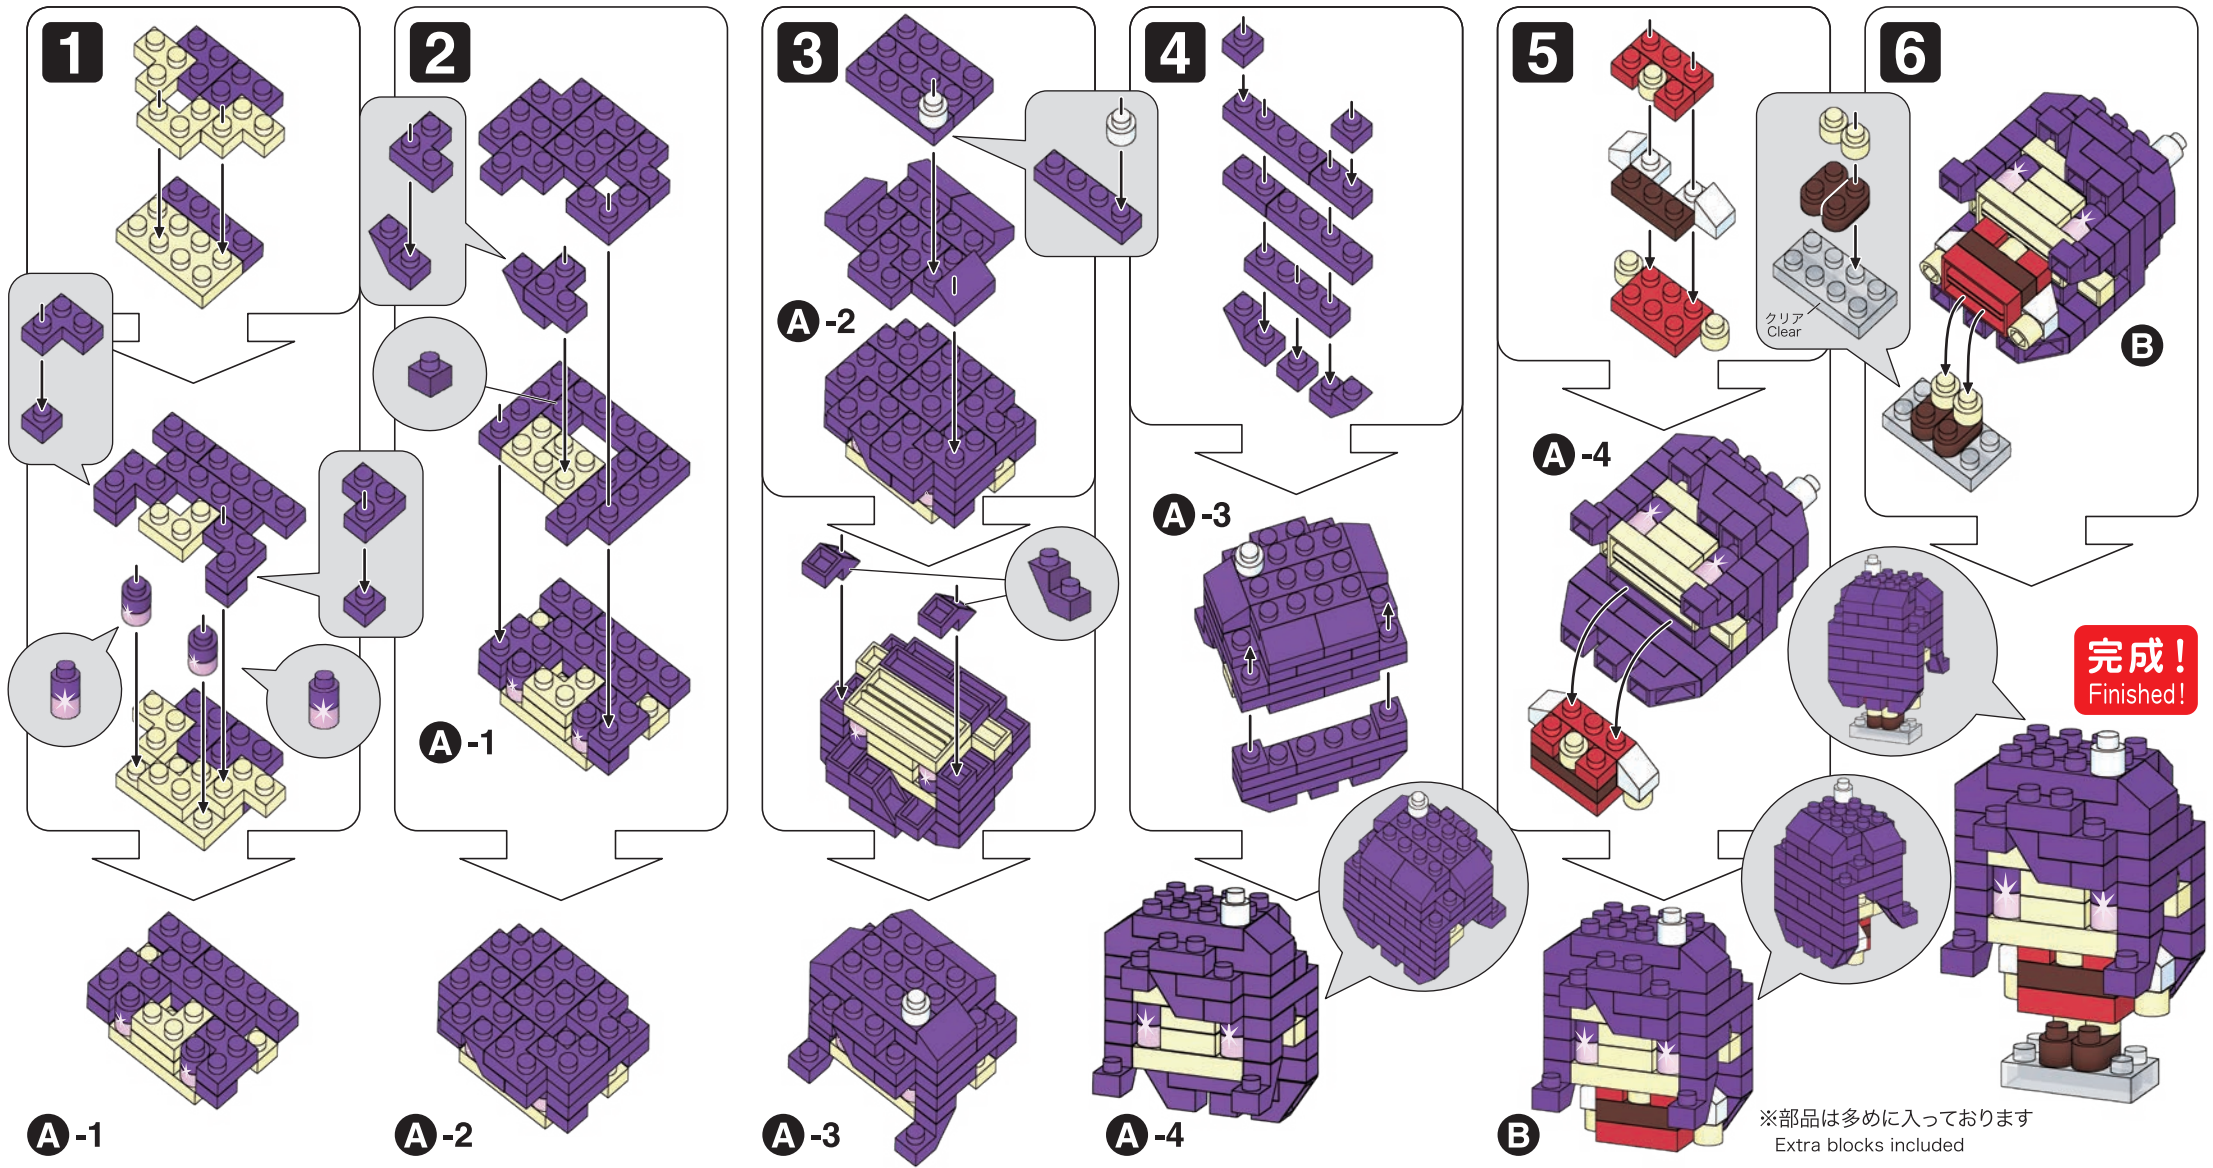

※別売りの「NB-019 ナノブロック専用ピンセット」や「NB-020 ナノブロックパッド」を使うと組み立て、取りはずしに便利です。Use "NB-019 nanoblock® Tweezers" and "NB-020 nanoblock® Pad" (each sold separately) for an easy way to assemble and disassemble blocks.

完成!
Finished!

※部品は多めに入っております
Extra blocks included