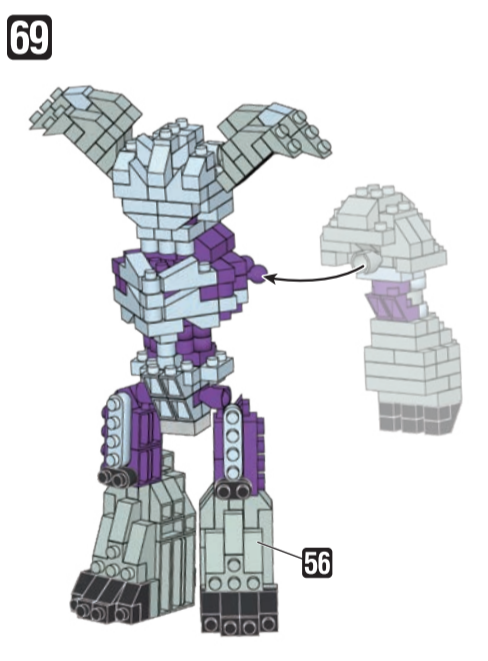

グレー Gray

※ 角度の違う2種類の部品に注意してください。
Note that there are two types of blocks, each with different angles.

クリア Clear

ライトグレー Light Gray

1 クリア Clear / ライトグレー Light Gray

2 くみおわり Assembled blocks shown in faded color

35

36

37

38

39

40

41

42

43

44

45

46

47

48

49

50

51

52

53

54

55

56

完成!
Finished!

※部品は多めに入っております
Extra blocks included