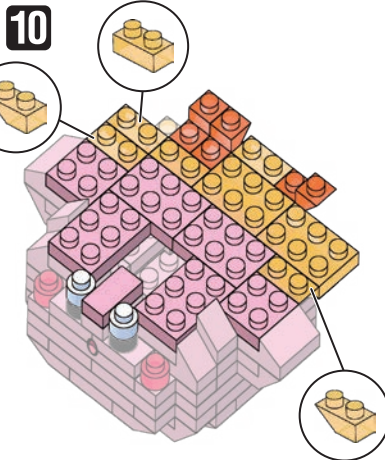

※別売りの「NB-019 ナノブロック専用ピンセット」や「NB-020 ナノブロックパッド」を使うと組み立て、取りはずしに便利です。

Use "NB-019 nanoblock® Tweezers" and "NB-020 nanoblock® Pad" (each sold separately) for an easy way to assemble and disassemble blocks.

x2	x10	x8	x6	x16	x3	x2	x26	x5	x2	x1	x1
x2	x6	x20	x5	x2	x1	x2	x2	x18	x10	x11	x1
	x6	x2	x1	x12	x2	x35	x2			x5	
	x6	x5	x12	x1	x1		x18				
		x2	x4				x4				

クロムイエロー  
 Chrome Yellow

14

15

16

17

18

19