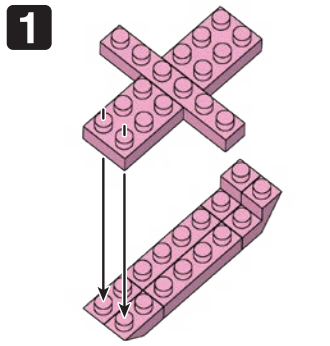

※別売りの「NB-019 ナノブロック専用ピンセット」や「NB-020 ナノブロックパッド」を使うと組み立て、取りはずしに便利です。

Use "NB-019 nanoblock® Tweezers" and "NB-020 nanoblock® Pad" (each sold separately) for an easy way to assemble and disassemble blocks.

x2	x10	x8	x6	x16	x3	x2	x26	x5	x2	x1	x1
x2	x6	x20	x5	x2	x1	x2	x2	x18	x10	x11	x1
	x6	x2	x1	x12	x2	x35	x2			x5	
	x6	x5	x12	x1	x1		x18				
		x2	x4				x4				

クロムイエロー  
 Chrome Yellow

14

15

16

17

18

19