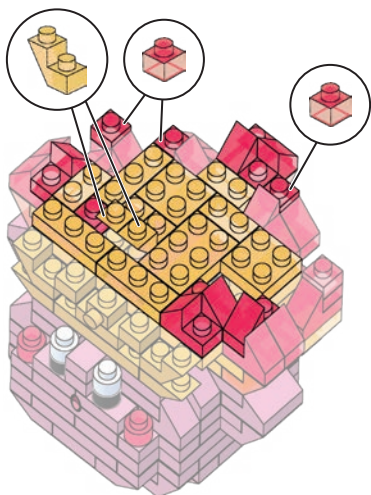

※別売りの「NB-019 ナノブロック専用ピンセット」や「NB-020 ナノブロックパッド」を使うと組み立て、取りはずしに便利です。

Use "NB-019 nanoblock® Tweezers" and "NB-020 nanoblock® Pad" (each sold separately) for an easy way to assemble and disassemble blocks.

x2	x10	x8	x6	x16	x3	x2	x26	x5	x2	x1	x1
x2	x6	x20	x5	x2	x1	x2	x2	x18	x10	x11	x1
	x6	x2	x1	x12	x2	x35	x2			x5	
	x6	x5	x12	x1	x1		x18				
		x2	x4				x4				

クロムイエロー  
 Chrome Yellow

14

15

16

17

18

19