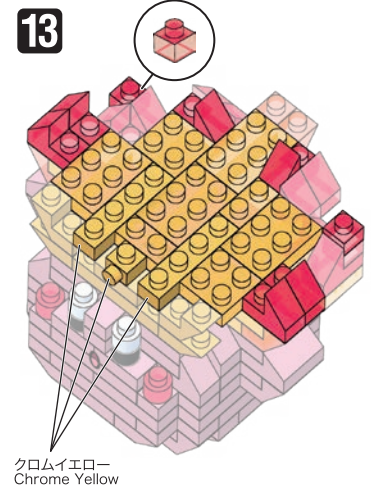

※別売りの「NB-019 ナノブロック専用ピンセット」や「NB-020 ナノブロックパッド」を使うと組み立て、取りはずしに便利です。

Use "NB-019 nanoblock® Tweezers" and "NB-020 nanoblock® Pad" (each sold separately) for an easy way to assemble and disassemble blocks.

x2	x10	x8	x6	x16	x3	x2	x26	x5	x2	x1	x1
x2	x6	x20	x5	x2	x1	x2	x2	x18	x10	x11	x1
	x6	x2	x1	x12	x2	x35	x2			x5	
	x6	x5	x12	x1	x1		x18				
		x2	x4				x4				

クロムイエロー  
 Chrome Yellow

14

15

16

17

18

19