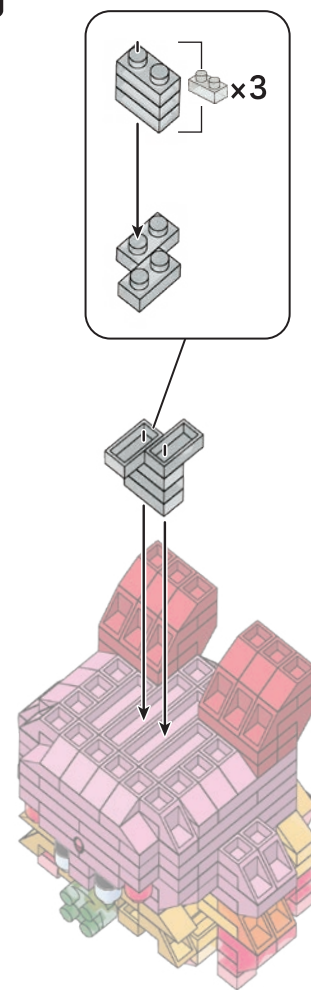

※別売りの「NB-019 ナノブロック専用ピンセット」や「NB-020 ナノブロックパッド」を使うと組み立て、取りはずしに便利です。

Use "NB-019 nanoblock® Tweezers" and "NB-020 nanoblock® Pad" (each sold separately) for an easy way to assemble and disassemble blocks.

x2	x10	x8	x6	x16	x3	x2	x26	x5	x2	x1	x1
x2	x6	x20	x5	x2	x1	x2	x2	x18	x10	x11	x1
	x6	x2	x1	x12	x2	x35	x2			x5	
	x6	x5	x12	x1	x1		x18				
		x2	x4				x4				

クロムイエロー  
 Chrome Yellow

14

15

16

17

18

19

20

21 うらがえす  
Turn the body over

22

23

完成!  
Finished!

※部品は多めに入っております  
Extra blocks included