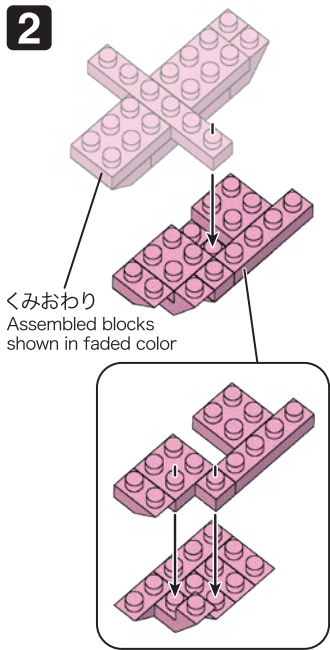

※別売りの「NB-019 ナノブロック専用ピンセット」や「NB-020 ナノブロックパッド」を使うと組み立て、取りはずしに便利です。

Use "NB-019 nanoblock® Tweezers" and "NB-020 nanoblock® Pad" (each sold separately) for an easy way to assemble and disassemble blocks.

x2	x10	x8	x6	x16	x3	x2	x26	x5	x2	x1	x1
x2	x6	x20	x5	x2	x1	x2	x2	x18	x10	x11	x1
	x6	x2	x1	x12	x2	x35	x2			x5	
	x6	x5	x12	x1	x1		x18				
		x2	x4				x4				

クロムイエロー  
 Chrome Yellow

14

15

16

17

18

19

20

21 うらがえす  
Turn the body over

22

23

完成!  
Finished!

※部品は多めに入っております  
Extra blocks included