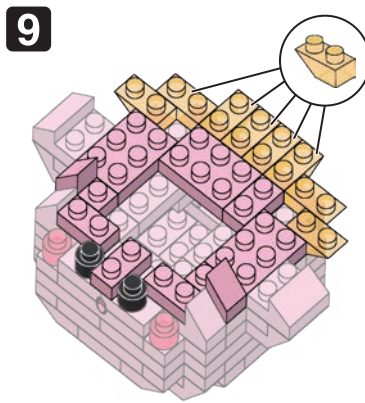

※別売りの「NB-019 ナノブロック専用ピンセット」や「NB-020 ナノブロックパッド」を使うと組み立て、取りはずしに便利です。

Use "NB-019 nanoblock® Tweezers" and "NB-020 nanoblock® Pad" (each sold separately) for an easy way to assemble and disassemble blocks.

x2	x10	x8	x6	x16	x3	x2	x26	x5	x2	x1	x1
x2	x6	x20	x5	x2	x1	x2	x2	x18	x10	x11	x1
	x6	x2	x1	x12	x2	x35	x2			x5	
	x6	x5	x12	x1	x1		x18				
		x2	x4				x4				

クロムイエロー  
 Chrome Yellow

14

15

16

17

18

19