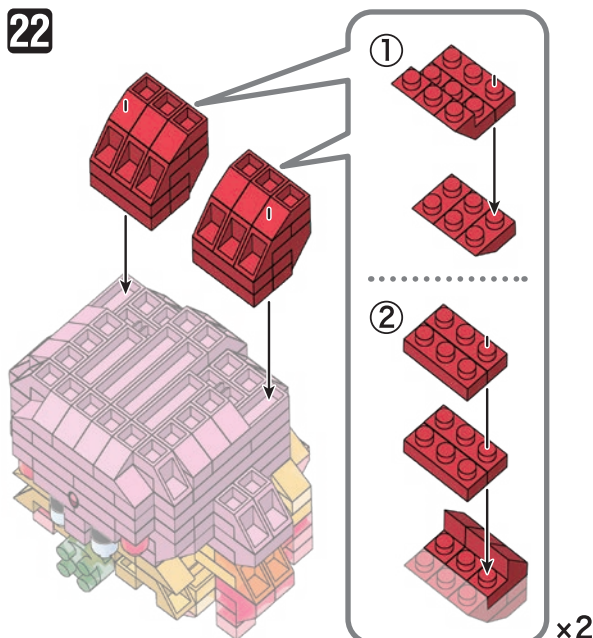

※別売りの「NB-019 ナノブロック専用ピンセット」や「NB-020 ナノブロックパッド」を使うと組み立て、取りはずしに便利です。

Use "NB-019 nanoblock® Tweezers" and "NB-020 nanoblock® Pad" (each sold separately) for an easy way to assemble and disassemble blocks.

x2	x10	x8	x6	x16	x3	x2	x26	x5	x2	x1	x1
x2	x6	x20	x5	x2	x1	x2	x2	x18	x10	x11	x1
	x6	x2	x1	x12	x2	x35	x2			x5	
	x6	x5	x12	x1	x1		x18				
		x2	x4				x4				

クロムイエロー  
 Chrome Yellow

14

15

16

17

18

19

20

21 うらがえす  
Turn the body over

22

23

完成!  
Finished!

※部品は多めに入っております  
Extra blocks included