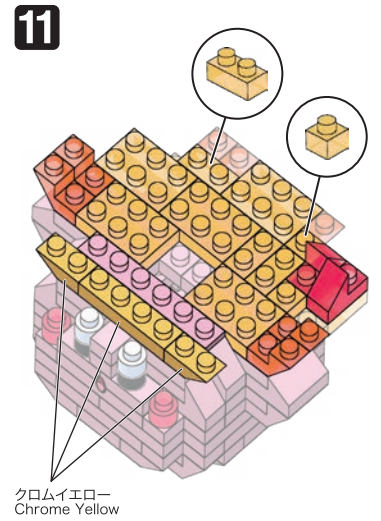

※別売りの「NB-019 ナノブロック専用ピンセット」や「NB-020 ナノブロックパッド」を使うと組み立て、取りはずしに便利です。

Use "NB-019 nanoblock® Tweezers" and "NB-020 nanoblock® Pad" (each sold separately) for an easy way to assemble and disassemble blocks.

x2	x10	x8	x6	x16	x3	x2	x26	x5	x2	x1	x1
x2	x6	x20	x5	x2	x1	x2	x2	x18	x10	x11	x1
	x6	x2	x1	x12	x2	x35	x2			x5	
	x6	x5	x12	x1	x1		x18				
		x2	x4				x4				

クロムイエロー  
 Chrome Yellow

14

15

16

17

18

19