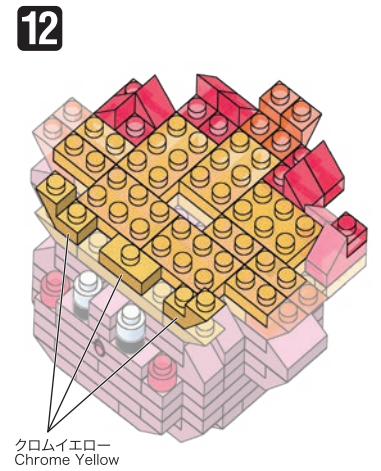

※別売りの「NB-019 ナノブロック専用ピンセット」や「NB-020 ナノブロックパッド」を使うと組み立て、取りはずしに便利です。

Use "NB-019 nanoblock® Tweezers" and "NB-020 nanoblock® Pad" (each sold separately) for an easy way to assemble and disassemble blocks.

x2	x10	x8	x6	x16	x3	x2	x26	x5	x2	x1	x1
x2	x6	x20	x5	x2	x1	x2	x2	x18	x10	x11	x1
	x6	x2	x1	x12	x2	x35	x2			x5	
	x6	x5	x12	x1	x1		x18				
		x2	x4				x4				

クロムイエロー  
 Chrome Yellow

14

15

16

17

18

19