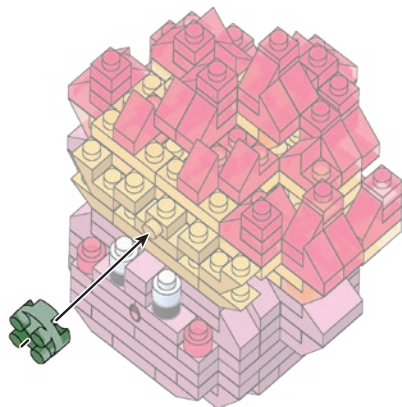

※別売りの「NB-019 ナノブロック専用ピンセット」や「NB-020 ナノブロックパッド」を使うと組み立て、取りはずしに便利です。

Use "NB-019 nanoblock® Tweezers" and "NB-020 nanoblock® Pad" (each sold separately) for an easy way to assemble and disassemble blocks.

x2	x10	x8	x6	x16	x3	x2	x26	x5	x2	x1	x1
x2	x6	x20	x5	x2	x1	x2	x2	x18	x10	x11	x1
	x6	x2	x1	x12	x2	x35	x2			x5	
	x6	x5	x12	x1	x1		x18				
		x2	x4				x4				

クロムイエロー  
 Chrome Yellow

14

15

16

17

18

19

20

21 うらがえす  
Turn the body over

22

23

完成!  
Finished!

※部品は多めに入っております  
Extra blocks included