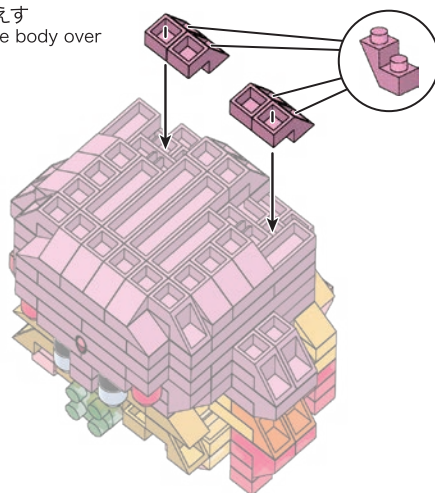

※別売りの「NB-019 ナノブロック専用ピンセット」や「NB-020 ナノブロックパッド」を使うと組み立て、取りはずしに便利です。

Use "NB-019 nanoblock® Tweezers" and "NB-020 nanoblock® Pad" (each sold separately) for an easy way to assemble and disassemble blocks.

x2	x10	x8	x6	x16	x3	x2	x26	x5	x2	x1	x1
x2	x6	x20	x5	x2	x1	x2	x2	x18	x10	x11	x1
	x6	x2	x1	x12	x2	x35	x2			x5	
	x6	x5	x12	x1	x1		x18				
		x2	x4				x4				

クロムイエロー  
 Chrome Yellow

14

15

16

17

18

19

20

21 うらがえす  
Turn the body over

22

23

完成!  
Finished!

※部品は多めに入っております  
Extra blocks included