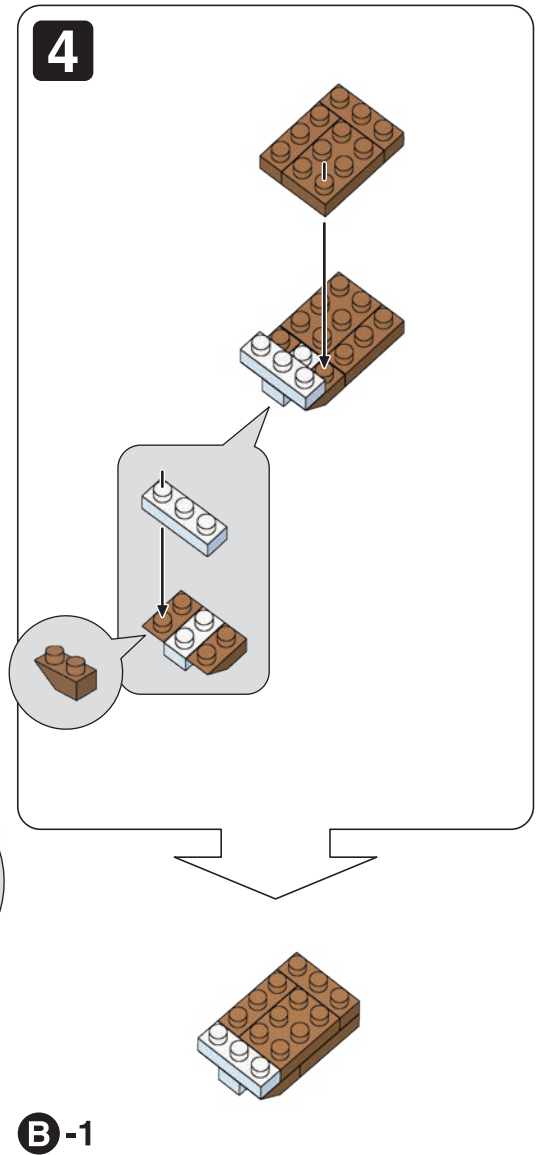

※別売りの「NB-019 ナノブロック専用ピンセット」や「NB-020 ナノブロックパッド」を使うと組み立て、取りはずしに便利です。Use "NB-019 nanoblock® Tweezers" and "NB-020 nanoblock® Pad" (each sold separately) for an easy way to assemble and disassemble blocks.

「クリスマスハウス」の組み立て用に追加の部品が入っています。
組立説明書は下記URLよりダウンロードしてください。
Additional parts are included for assembling "CHRISTMAS HOUSE"
Please download the assembly instructions from the URL below.
https://www.kawada-toys.com/nanoblock/nbmc71_7.pdf

5

B-2

6

B-3

7

B-4

8

完成!
Finished!