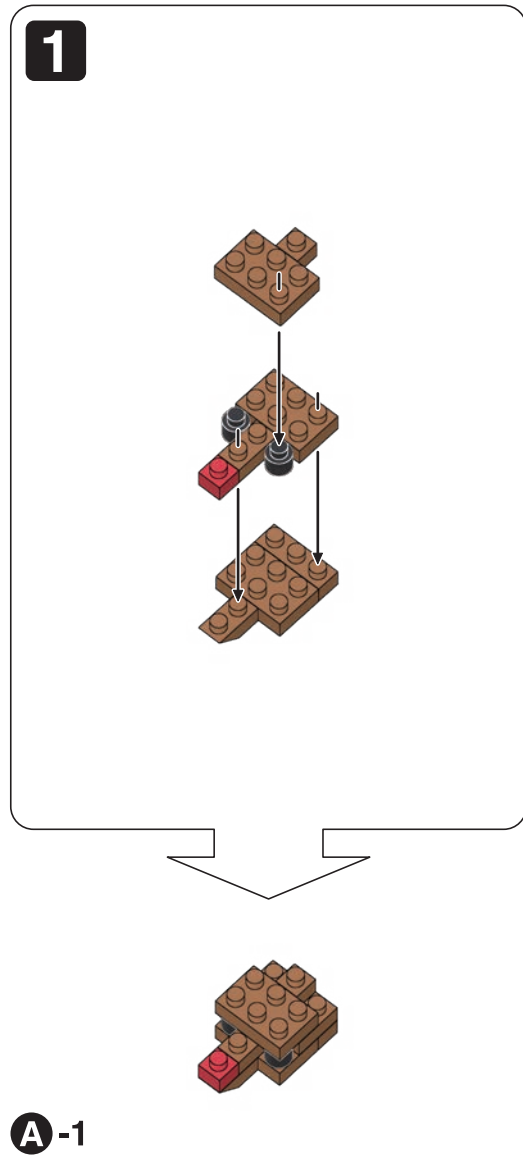

※別売りの「NB-019 ナノブロック専用ピンセット」や「NB-020 ナノブロックパッド」を使うと組み立て、取りはずしに便利です。Use "NB-019 nanoblock® Tweezers" and "NB-020 nanoblock® Pad" (each sold separately) for an easy way to assemble and disassemble blocks.

「クリスマスハウス」の組み立て用に追加の部品が入っています。
組立説明書は下記URLよりダウンロードしてください。
Additional parts are included for assembling "CHRISTMAS HOUSE"
Please download the assembly instructions from the URL below.
https://www.kawada-toys.com/nanoblock/nbmc71_7.pdf

5

B-2

6

B-3

7

B-4

8

完成!
Finished!

※部品は多めに入っております
Extra blocks included