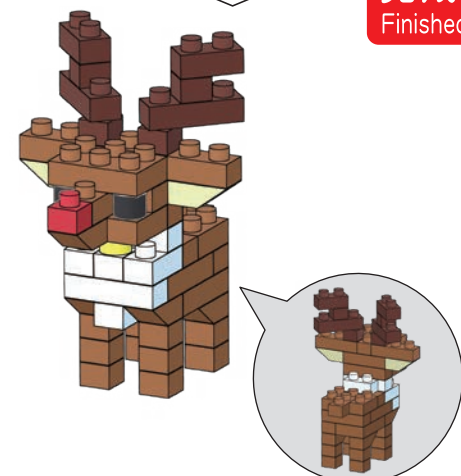

「クリスマスハウス」の組み立て用に追加の部品が入っています。
組立説明書は下記URLよりダウンロードしてください。
Additional parts are included for assembling "CHRISTMAS HOUSE"
Please download the assembly instructions from the URL below.
https://www.kawada-toys.com/nanoblock/nbmc71_7.pdf

5

B-2

6

B-3

7

B-4

8

完成!
Finished!