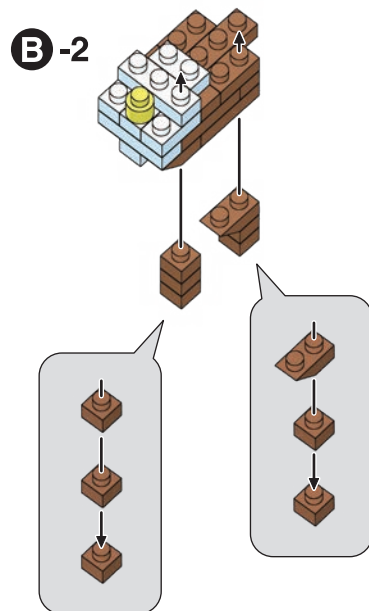

※別売りの「NB-019 ナノブロック専用ピンセット」や「NB-020 ナノブロックパッド」を使うと組み立て、取りはずしに便利です。Use "NB-019 nanoblock® Tweezers" and "NB-020 nanoblock® Pad" (each sold separately) for an easy way to assemble and disassemble blocks.

「クリスマスハウス」の組み立て用に追加の部品が入っています。
組立説明書は下記URLよりダウンロードしてください。
Additional parts are included for assembling "CHRISTMAS HOUSE"
Please download the assembly instructions from the URL below.
https://www.kawada-toys.com/nanoblock/nbmc71_7.pdf

5

B-2

6

B-3

7

B-4

8

完成!
Finished!