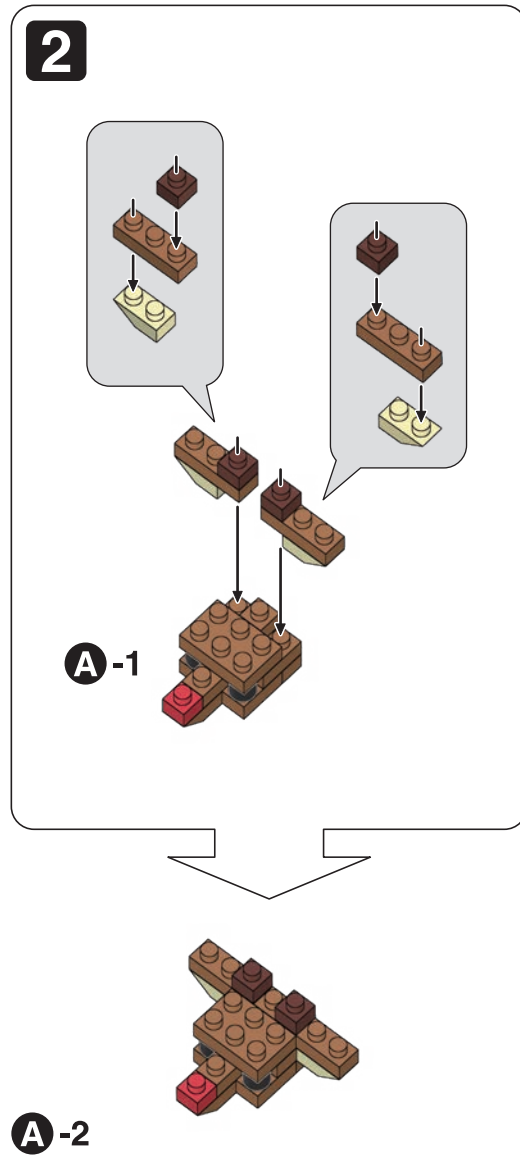

※別売りの「NB-019 ナノブロック専用ピンセット」や「NB-020 ナノブロックパッド」を使うと組み立て、取りはずしに便利です。Use "NB-019 nanoblock® Tweezers" and "NB-020 nanoblock® Pad" (each sold separately) for an easy way to assemble and disassemble blocks.

「クリスマスハウス」の組み立て用に追加の部品が入っています。
組立説明書は下記URLよりダウンロードしてください。
Additional parts are included for assembling "CHRISTMAS HOUSE"
Please download the assembly instructions from the URL below.
https://www.kawada-toys.com/nanoblock/nbmc71_7.pdf

5

B-2

6

B-3

7

B-4

8

完成!
Finished!

※部品は多めに入っております
Extra blocks included