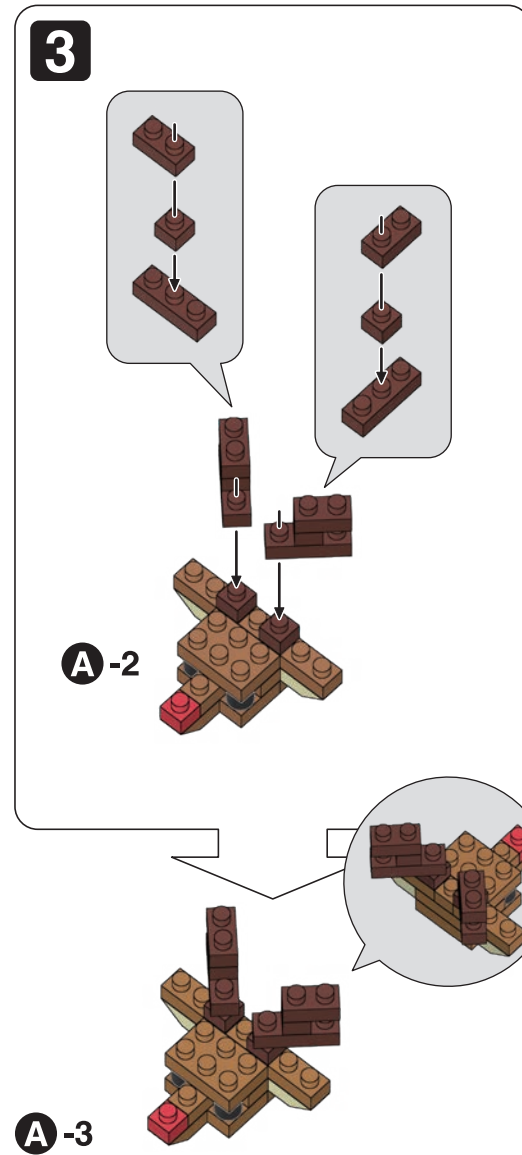

※別売りの「NB-019 ナノブロック専用ピンセット」や「NB-020 ナノブロックパッド」を使うと組み立て、取りはずしに便利です。Use "NB-019 nanoblock® Tweezers" and "NB-020 nanoblock® Pad" (each sold separately) for an easy way to assemble and disassemble blocks.

「クリスマスハウス」の組み立て用に追加の部品が入っています。
組立説明書は下記URLよりダウンロードしてください。
Additional parts are included for assembling "CHRISTMAS HOUSE"
Please download the assembly instructions from the URL below.
https://www.kawada-toys.com/nanoblock/nbmc71_7.pdf

5

B-2

6

B-3

7

B-4

8

完成!
Finished!

※部品は多めに入っております
Extra blocks included