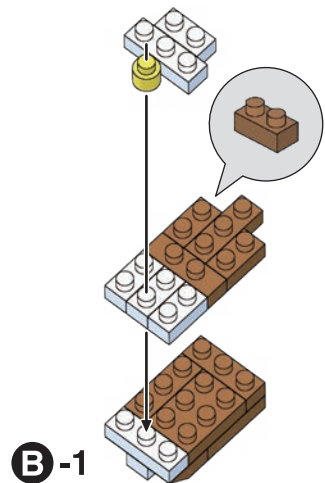

5

B-2

6

B-3

7

B-4

8

完成!
Finished!

※部品は多めに入っております
Extra blocks included