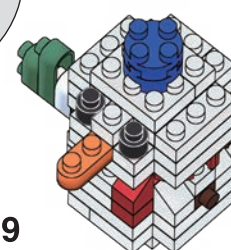

- x2
- x1
- x2
- x1
- x1
- x1
- x2
- x5
- x7
- x2
- x1
- x2
- x3
- x1
- x4
- x11
- x13
- x4

クリアホワイト
Clear White

「クリスマスハウス」の組み立て用に追加の部品が入っています。
組立説明書は下記URLよりダウンロードしてください。
Additional parts are included for assembling "CHRISTMAS HOUSE".
Please download the assembly instructions from the URL below.
https://www.kawada-toys.com/nanoblock/nbmc71_7.pdf

A-8

10

A-9

完成!
Finished!

A-6

A-7

A-8

A-9

※部品は多めに入っております
Extra blocks included