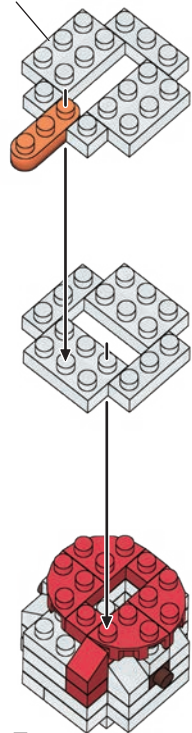

※別売りの「NB-019 ナノブロック専用ピンセット」や「NB-020 ナノブロックパッド」を使うと組み立て、取りはずしに便利です。Use "NB-019 nanoblock® Tweezers" and "NB-020 nanoblock® Pad" (each sold separately) for an easy way to assemble and disassemble blocks.

- x2
- x1
- x2
- x1
- x1
- x1
- x2
- x5
- x7
- x2
- x1
- x2
- x3
- x1
- x4
- x11
- x13
- x4

クリアホワイト
Clear White

「クリスマスハウス」の組み立て用に追加の部品が入っています。
組立説明書は下記URLよりダウンロードしてください。
Additional parts are included for assembling "CHRISTMAS HOUSE".
Please download the assembly instructions from the URL below.
https://www.kawada-toys.com/nanoblock/nbmc71_7.pdf

6

クリアホワイト
Clear White

A-5

7

A-6

8

A-7

9