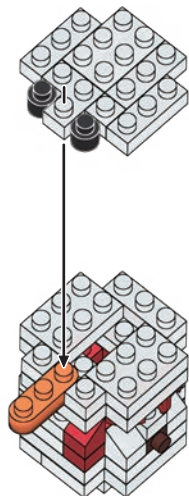

※別売りの「NB-019 ナノブロック専用ピンセット」や「NB-020 ナノブロックパッド」を使うと組み立て、取りはずしに便利です。Use "NB-019 nanoblock® Tweezers" and "NB-020 nanoblock® Pad" (each sold separately) for an easy way to assemble and disassemble blocks.

- x2
- x1
- x2
- x1
- x1
- x1
- x2
- x5
- x7
- x2
- x1
- x2
- x3
- x1
- x4
- x11
- x13
- x4

クリアホワイト
Clear White

「クリスマスハウス」の組み立て用に追加の部品が入っています。
組立説明書は下記URLよりダウンロードしてください。
Additional parts are included for assembling "CHRISTMAS HOUSE".
Please download the assembly instructions from the URL below.
https://www.kawada-toys.com/nanoblock/nbmc71_7.pdf

6

クリアホワイト
Clear White

A-5

7

A-6

8

A-7

9