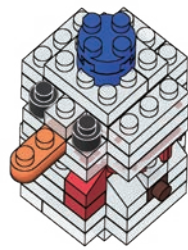

- x2
- x1
- x2
- x1
- x1
- x1
- x2
- x5
- x7
- x2
- x1
- x2
- x3
- x1
- x4
- x11
- x13
- x4

クリアホワイト
Clear White

「クリスマスハウス」の組み立て用に追加の部品が入っています。
組立説明書は下記URLよりダウンロードしてください。
Additional parts are included for assembling "CHRISTMAS HOUSE".
Please download the assembly instructions from the URL below.
https://www.kawada-toys.com/nanoblock/nbmc71_7.pdf

A-8

10

A-9

完成!
Finished!

A-6

A-7

A-8

A-9

※部品は多めに入っております
Extra blocks included