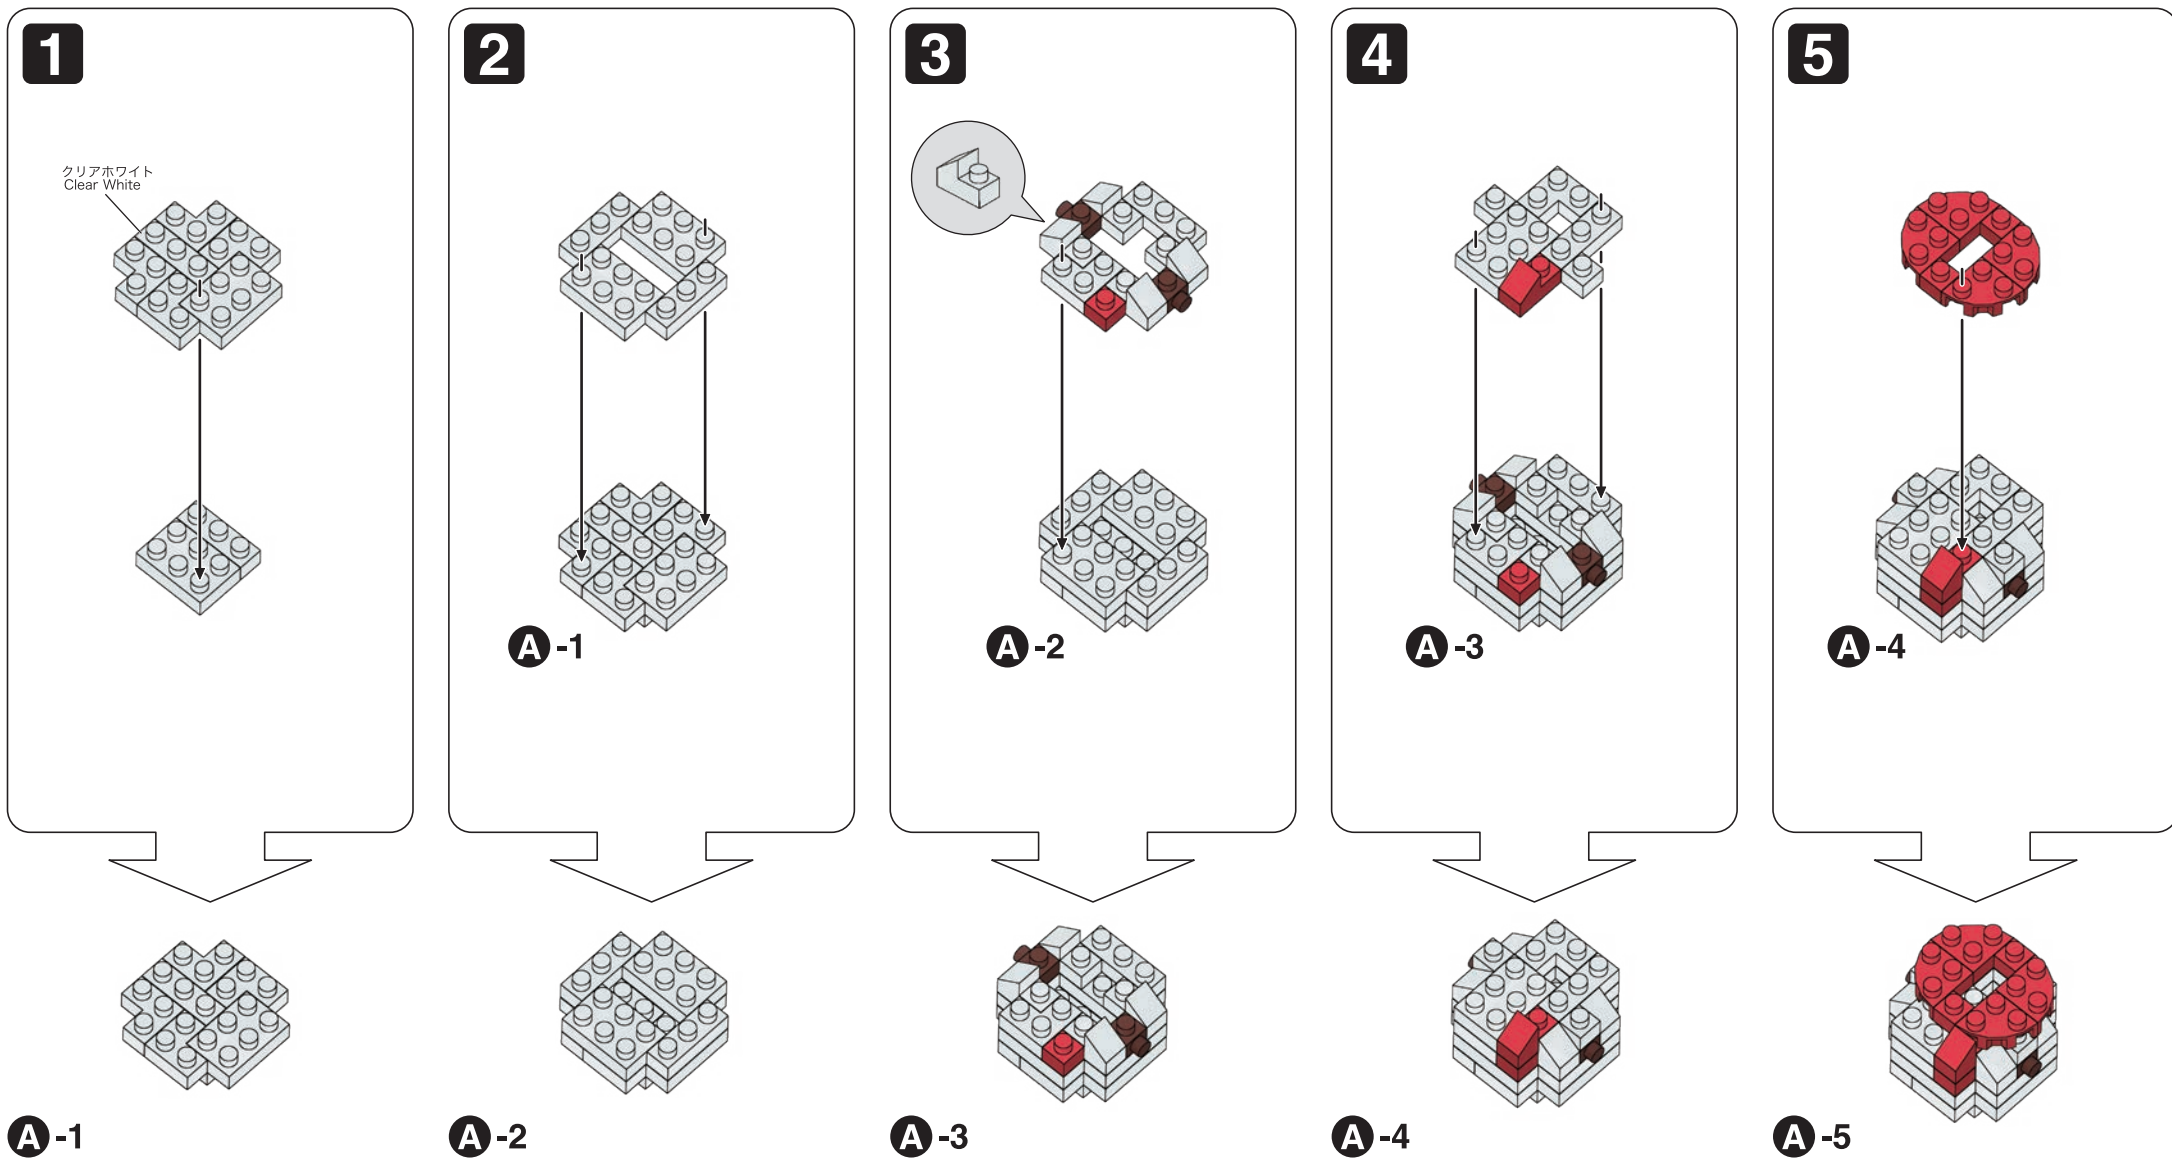

※別売りの「NB-019 ナノブロック専用ピンセット」や「NB-020 ナノブロックパッド」を使うと組み立て、取りはずしに便利です。Use "NB-019 nanoblock® Tweezers" and "NB-020 nanoblock® Pad" (each sold separately) for an easy way to assemble and disassemble blocks.

- x2
- x1
- x2
- x1
- x1
- x1
- x2
- x5
- x7
- x2
- x1
- x2
- x3
- x1
- x4
- x11
- x13
- x4

クリアホワイト
Clear White

「クリスマスハウス」の組み立て用に追加の部品が入っています。
組立説明書は下記URLよりダウンロードしてください。
Additional parts are included for assembling "CHRISTMAS HOUSE".
Please download the assembly instructions from the URL below.
https://www.kawada-toys.com/nanoblock/nbmc71_7.pdf

6

クリアホワイト
Clear White

A-5

7

A-6

8

A-7

9