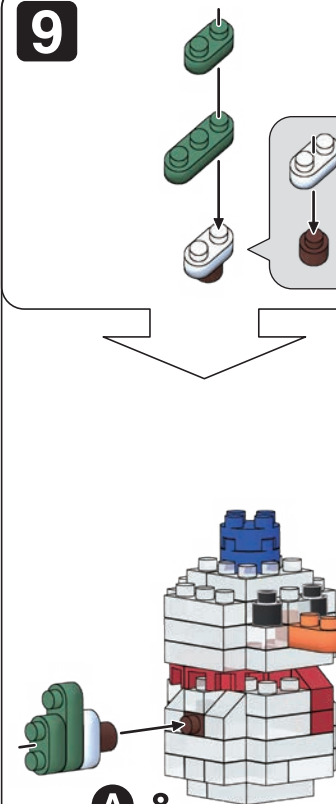

※別売りの「NB-019 ナノブロック専用ピンセット」や「NB-020 ナノブロックパッド」を使うと組み立て、取りはずしに便利です。Use "NB-019 nanoblock® Tweezers" and "NB-020 nanoblock® Pad" (each sold separately) for an easy way to assemble and disassemble blocks.

- x2
- x1
- x2
- x1
- x1
- x1
- x2
- x5
- x7
- x2
- x1
- x2
- x3
- x1
- x4
- x11
- x13
- x4

クリアホワイト
Clear White

「クリスマスハウス」の組み立て用に追加の部品が入っています。
組立説明書は下記URLよりダウンロードしてください。
Additional parts are included for assembling "CHRISTMAS HOUSE".
Please download the assembly instructions from the URL below.
https://www.kawada-toys.com/nanoblock/nbmc71_7.pdf

6

クリアホワイト
Clear White

A-5

7

A-6

8

A-7

9