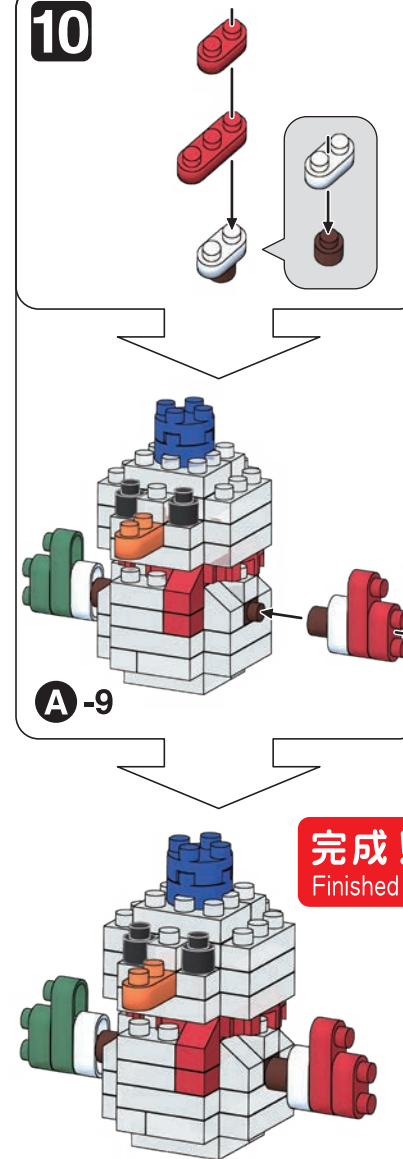

※別売りの「NB-019 ナノブロック専用ピンセット」や「NB-020 ナノブロックパッド」を使うと組み立て、取りはずしに便利です。Use "NB-019 nanoblock® Tweezers" and "NB-020 nanoblock® Pad" (each sold separately) for an easy way to assemble and disassemble blocks.

- x2
- x1
- x2
- x1
- x1
- x1
- x2
- x5
- x7
- x2
- x1
- x2
- x3
- x1
- x4
- x11
- x13
- x4

クリアホワイト
Clear White

「クリスマスハウス」の組み立て用に追加の部品が入っています。
組立説明書は下記URLよりダウンロードしてください。
Additional parts are included for assembling "CHRISTMAS HOUSE".
Please download the assembly instructions from the URL below.
https://www.kawada-toys.com/nanoblock/nbmc71_7.pdf

6

クリアホワイト
Clear White

A-5

7

A-6

8

A-7

9

A-8

10

A-9

完成!
Finished!

A-6

A-7

A-8

A-9