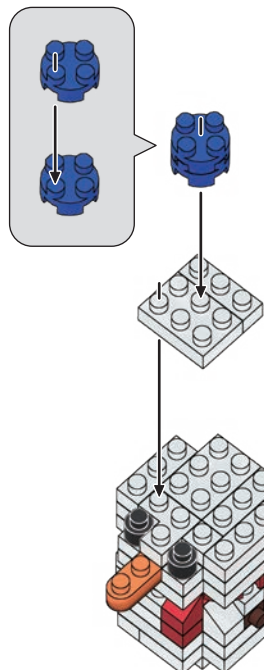

※別売りの「NB-019 ナノブロック専用ピンセット」や「NB-020 ナノブロックパッド」を使うと組み立て、取りはずしに便利です。Use "NB-019 nanoblock® Tweezers" and "NB-020 nanoblock® Pad" (each sold separately) for an easy way to assemble and disassemble blocks.

- x2
- x1
- x2
- x1
- x1
- x1
- x2
- x5
- x7
- x2
- x1
- x2
- x3
- x1
- x4
- x11
- x13
- x4

クリアホワイト
Clear White

「クリスマスハウス」の組み立て用に追加の部品が入っています。
組立説明書は下記URLよりダウンロードしてください。
Additional parts are included for assembling "CHRISTMAS HOUSE".
Please download the assembly instructions from the URL below.
https://www.kawada-toys.com/nanoblock/nbmc71_7.pdf

6

クリアホワイト
Clear White

A-5

7

A-6

8

A-7

9

A-8

10

A-9

完成!
Finished!

A-6

A-7

A-8

A-9