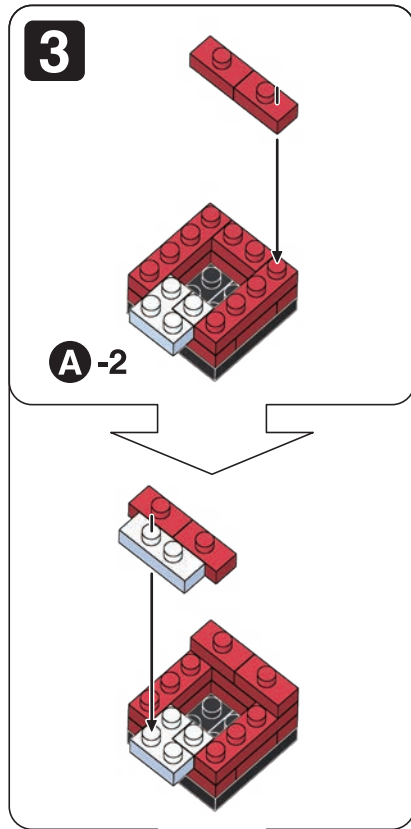

※別売りの「NB-019 ナノブロック専用ピンセット」や「NB-020 ナノブロックパッド」を使うと組み立て、取りはずしに便利です。Use "NB-019 nanoblock® Tweezers" and "NB-020 nanoblock® Pad" (each sold separately) for an easy way to assemble and disassemble blocks.

「クリスマスハウス」の組み立て用に追加の部品が入っています。
組立説明書は下記URLよりダウンロードしてください。
Additional parts are included for assembling "CHRISTMAS HOUSE"
Please download the assembly instructions from the URL below.
<https://www.kawada-toys.com/nanoblock/nbmc71_7.pdf>

A-3

A-4