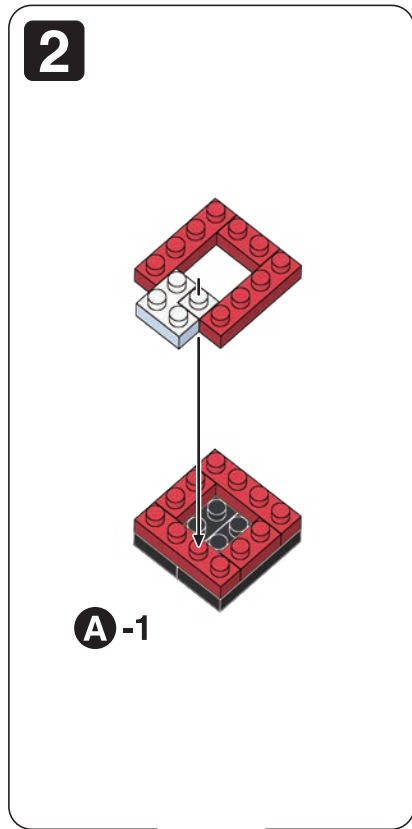

※別売りの「NB-019 ナノブロック専用ピンセット」や「NB-020 ナノブロックパッド」を使うと組み立て、取りはずしに便利です。Use "NB-019 nanoblock® Tweezers" and "NB-020 nanoblock® Pad" (each sold separately) for an easy way to assemble and disassemble blocks.

「クリスマスハウス」の組み立て用に追加の部品が入っています。
組立説明書は下記URLよりダウンロードしてください。
Additional parts are included for assembling "CHRISTMAS HOUSE"
Please download the assembly instructions from the URL below.
<https://www.kawada-toys.com/nanoblock/nbmc71_7.pdf>

A-2

A-3