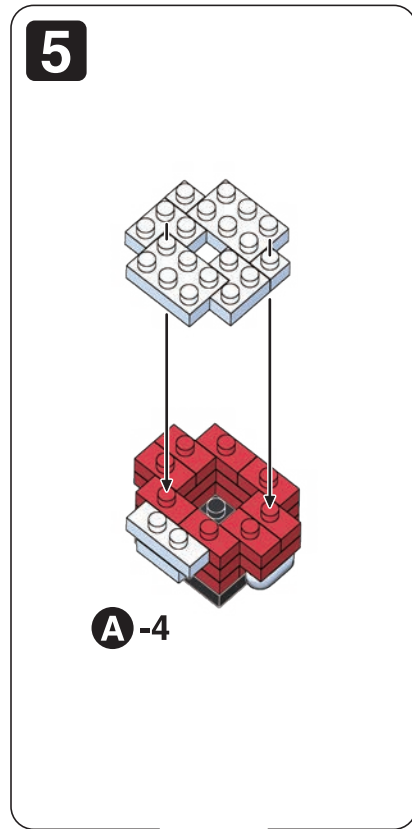

「クリスマスハウス」の組み立て用に追加の部品が入っています。  
組立説明書は下記URLよりダウンロードしてください。  
Additional parts are included for assembling "CHRISTMAS HOUSE"  
Please download the assembly instructions from the URL below.  
[https://www.kawada-toys.com/nanoblock/nbmc71\\_7.pdf](https://www.kawada-toys.com/nanoblock/nbmc71_7.pdf)

A-1

A-2

A-3

A-4

A-5

6

A-5

7