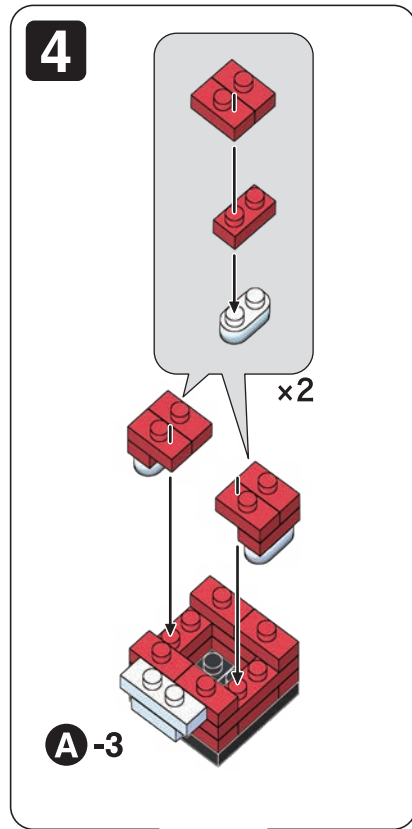

※別売りの「NB-019 ナノブロック専用ピンセット」や「NB-020 ナノブロックパッド」を使うと組み立て、取りはずしに便利です。Use "NB-019 nanoblock® Tweezers" and "NB-020 nanoblock® Pad" (each sold separately) for an easy way to assemble and disassemble blocks.

「クリスマスハウス」の組み立て用に追加の部品が入っています。
組立説明書は下記URLよりダウンロードしてください。
Additional parts are included for assembling "CHRISTMAS HOUSE"
Please download the assembly instructions from the URL below.
<https://www.kawada-toys.com/nanoblock/nbmc71_7.pdf>

A-4

A-5