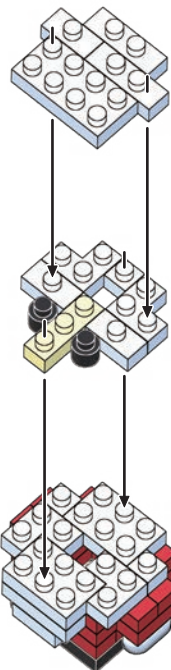

※別売りの「NB-019 ナノブロック専用ピンセット」や「NB-020 ナノブロックパッド」を使うと組み立て、取りはずしに便利です。Use "NB-019 nanoblock® Tweezers" and "NB-020 nanoblock® Pad" (each sold separately) for an easy way to assemble and disassemble blocks.

「クリスマスハウス」の組み立て用に追加の部品が入っています。  
組立説明書は下記URLよりダウンロードしてください。  
Additional parts are included for assembling "CHRISTMAS HOUSE"  
Please download the assembly instructions from the URL below.  
[https://www.kawada-toys.com/nanoblock/nbmc71\\_7.pdf](https://www.kawada-toys.com/nanoblock/nbmc71_7.pdf)

A-1

A-2

A-3

A-4

A-5

6

A-5

7

A-6

8

A-7

9

A-8

10

A-9

完成!  
Finished!