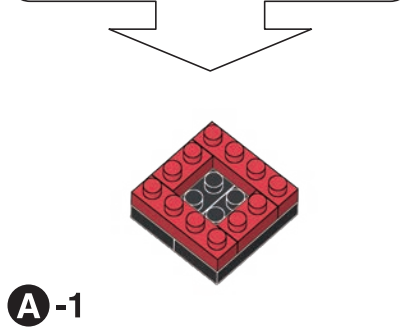

※別売りの「NB-019 ナノブロック専用ピンセット」や「NB-020 ナノブロックパッド」を使うと組み立て、取りはずしに便利です。Use "NB-019 nanoblock® Tweezers" and "NB-020 nanoblock® Pad" (each sold separately) for an easy way to assemble and disassemble blocks.

「クリスマスハウス」の組み立て用に追加の部品が入っています。  
組立説明書は下記URLよりダウンロードしてください。  
Additional parts are included for assembling "CHRISTMAS HOUSE"  
Please download the assembly instructions from the URL below.  
[https://www.kawada-toys.com/nanoblock/nbmc71\\_7.pdf](https://www.kawada-toys.com/nanoblock/nbmc71_7.pdf)