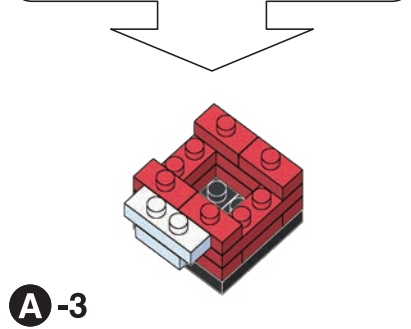

※別売りの「NB-019 ナノブロック専用ピンセット」や「NB-020 ナノブロックパッド」を使うと組み立て、取りはずしに便利です。Use "NB-019 nanoblock® Tweezers" and "NB-020 nanoblock® Pad" (each sold separately) for an easy way to assemble and disassemble blocks.

「クリスマスハウス」の組み立て用に追加の部品が入っています。
組立説明書は下記URLよりダウンロードしてください。
Additional parts are included for assembling "CHRISTMAS HOUSE"
Please download the assembly instructions from the URL below.
<https://www.kawada-toys.com/nanoblock/nbmc71_7.pdf>

A-3

A-4