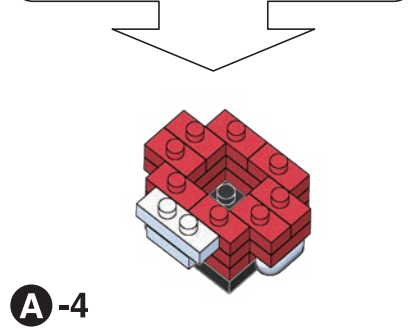

※別売りの「NB-019 ナノブロック専用ピンセット」や「NB-020 ナノブロックパッド」を使うと組み立て、取りはずしに便利です。Use "NB-019 nanoblock® Tweezers" and "NB-020 nanoblock® Pad" (each sold separately) for an easy way to assemble and disassemble blocks.

「クリスマスハウス」の組み立て用に追加の部品が入っています。
組立説明書は下記URLよりダウンロードしてください。
Additional parts are included for assembling "CHRISTMAS HOUSE"
Please download the assembly instructions from the URL below.
<https://www.kawada-toys.com/nanoblock/nbmc71_7.pdf>

A-4

A-5