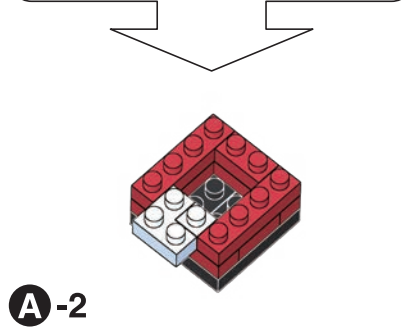

※別売りの「NB-019 ナノブロック専用ピンセット」や「NB-020 ナノブロックパッド」を使うと組み立て、取りはずしに便利です。Use "NB-019 nanoblock® Tweezers" and "NB-020 nanoblock® Pad" (each sold separately) for an easy way to assemble and disassemble blocks.

「クリスマスハウス」の組み立て用に追加の部品が入っています。
組立説明書は下記URLよりダウンロードしてください。
Additional parts are included for assembling "CHRISTMAS HOUSE"
Please download the assembly instructions from the URL below.
<https://www.kawada-toys.com/nanoblock/nbmc71_7.pdf>

A-2

A-3