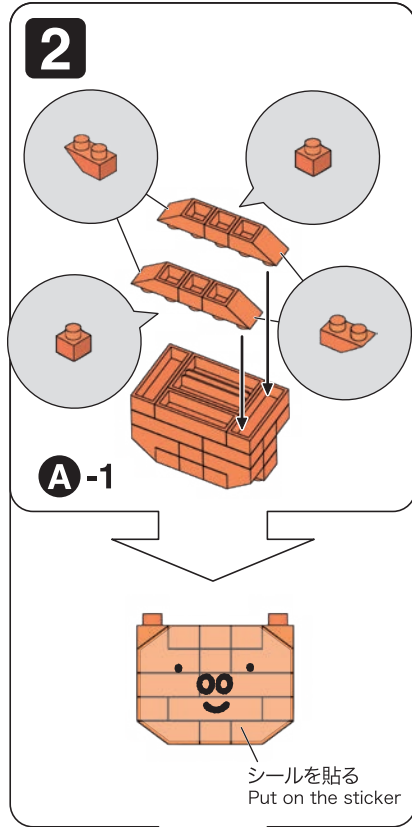

※別売りの「NB-019 ナノブロック専用ピンセット」や「NB-020 ナノブロックパッド」を使うと組み立て、取りはずしに便利です。Use “NB-019 nanoblock® Tweezers” and “NB-020 nanoblock® Pad” (each sold separately) for an easy way to assemble and disassemble blocks.

- x3
- x3
- x7
- x2
- x2
- x6
- x1
- x4
- x1
- x3
- x4
- x4
- x3
- x8
- x4
- x4
- x4
- x4
- x1

シール
Sticker

A-1

A-2

B

完成!
Finished!

※部品は多めに入っております
Extra blocks included