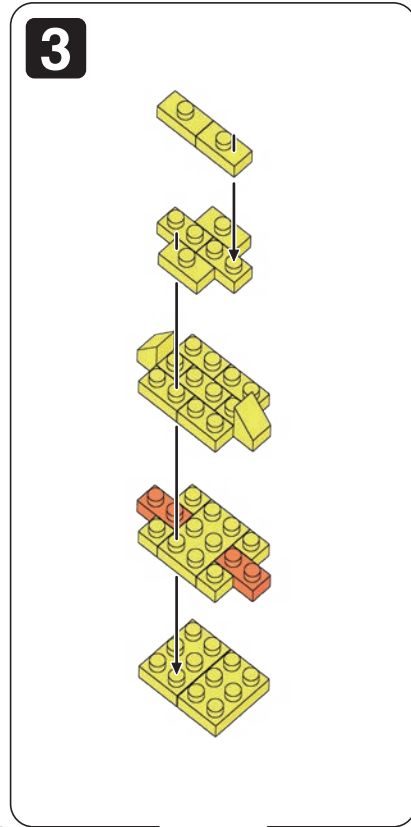

※別売りの「NB-019 ナノブロック専用ピンセット」や「NB-020 ナノブロックパッド」を使うと組み立て、取りはずしに便利です。Use “NB-019 nanoblock® Tweezers” and “NB-020 nanoblock® Pad” (each sold separately) for an easy way to assemble and disassemble blocks.

- x3
- x3
- x7
- x2
- x2
- x6
- x1
- x4
- x1
- x3
- x4
- x4
- x3
- x8
- x4
- x4
- x4
- x4
- x1

シール
Sticker

A-1

A-2

B

完成!
Finished!

※部品は多めに入っております
Extra blocks included