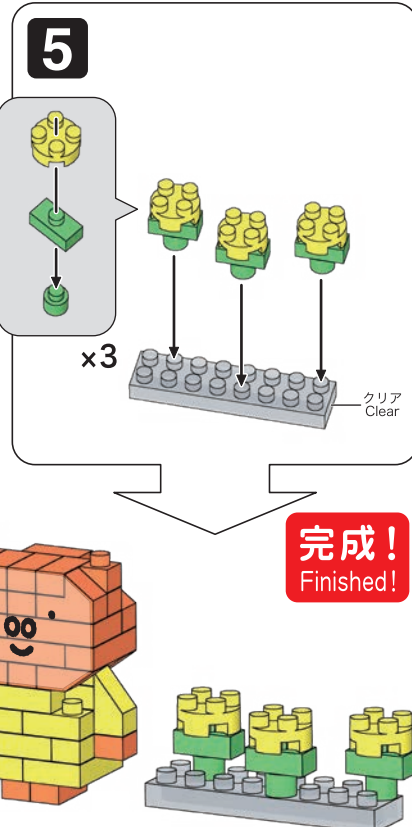

※別売りの「NB-019 ナノブロック専用ピンセット」や「NB-020 ナノブロックパッド」を使うと組み立て、取りはずしに便利です。Use “NB-019 nanoblock® Tweezers” and “NB-020 nanoblock® Pad” (each sold separately) for an easy way to assemble and disassemble blocks.

- x3
- x3
- x7
- x2
- x2
- x6
- x1
- x4
- x1
- x3
- x4
- x4
- x3
- x8
- x4
- x4
- x4
- x4
- x1

シール
Sticker

A-1

A-2

B

完成!
Finished!

※部品は多めに入っております
Extra blocks included