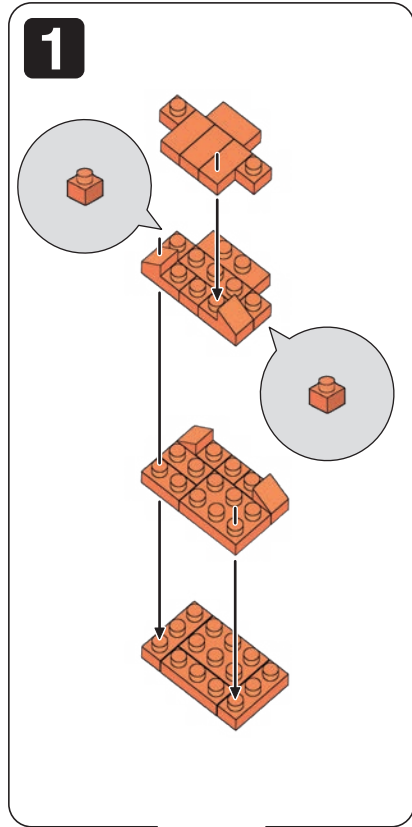

※別売りの「NB-019 ナノブロック専用ピンセット」や「NB-020 ナノブロックパッド」を使うと組み立て、取りはずしに便利です。Use “NB-019 nanoblock® Tweezers” and “NB-020 nanoblock® Pad” (each sold separately) for an easy way to assemble and disassemble blocks.

- x3
- x3
- x7
- x2
- x2
- x6
- x1
- x4
- x1
- x3
- x4
- x4
- x3
- x8
- x4
- x4
- x4
- x4
- x1

シール
Sticker

A-1

A-2

B

完成!
Finished!

※部品は多めに入っております
Extra blocks included