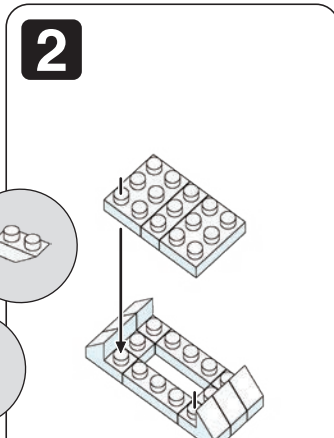

※別売りの「NB-019 ナノブロック専用ピンセット」や「NB-020 ナノブロックパッド」を使うと組み立て、取りはずしに便利です。Use "NB-019 nanoblock® Tweezers" and "NB-020 nanoblock® Pad" (each sold separately) for an easy way to assemble and disassemble blocks.

シール
Sticker

1

A-1

2

A-2

3

A-3

4

B-1

5

B-2

6

完成!
Finished!

※部品は多めに入っております
Extra blocks included