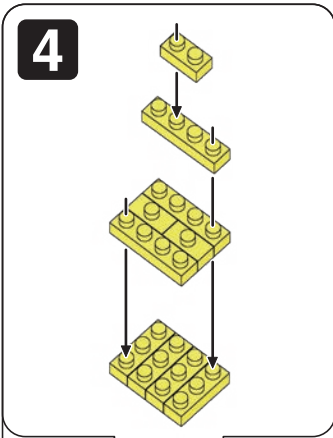

※別売りの「NB-019 ナノブロック専用ピンセット」や「NB-020 ナノブロックパッド」を使うと組み立て、取りはずしに便利です。Use "NB-019 nanoblock® Tweezers" and "NB-020 nanoblock® Pad" (each sold separately) for an easy way to assemble and disassemble blocks.

シール
Sticker

1

A-1

2

A-2

3

A-3

4

B-1

5

B-2

6

完成!
Finished!

※部品は多めに入っております
Extra blocks included