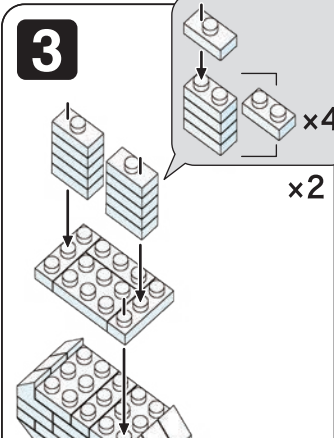

※別売りの「NB-019 ナノブロック専用ピンセット」や「NB-020 ナノブロックパッド」を使うと組み立て、取りはずしに便利です。Use "NB-019 nanoblock® Tweezers" and "NB-020 nanoblock® Pad" (each sold separately) for an easy way to assemble and disassemble blocks.

シール
Sticker

1

A-1

2

A-2

3

A-3

4