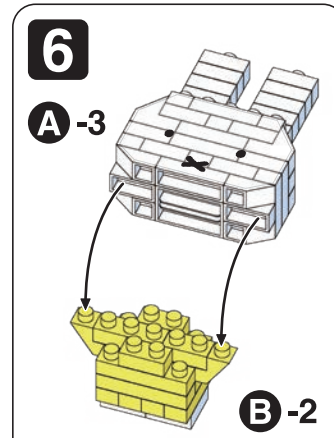

※別売りの「NB-019 ナノブロック専用ピンセット」や「NB-020 ナノブロックパッド」を使うと組み立て、取りはずしに便利です。Use "NB-019 nanoblock® Tweezers" and "NB-020 nanoblock® Pad" (each sold separately) for an easy way to assemble and disassemble blocks.

シール
Sticker

1

A-1

2

A-2

3

A-3

4

B-1

5

B-2

6

完成!
Finished!

※部品は多めに入っております
Extra blocks included