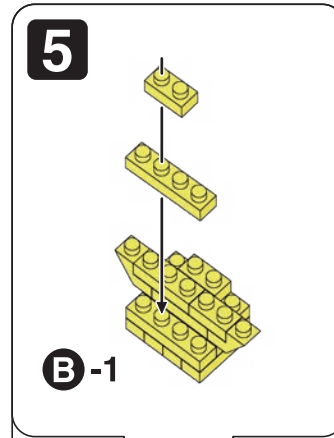

※別売りの「NB-019 ナノブロック専用ピンセット」や「NB-020 ナノブロックパッド」を使うと組み立て、取りはずしに便利です。Use "NB-019 nanoblock® Tweezers" and "NB-020 nanoblock® Pad" (each sold separately) for an easy way to assemble and disassemble blocks.

シール
Sticker

1

A-1

2

A-2

3

A-3

4

B-1

5

B-2

6

完成!
Finished!

※部品は多めに入っております
Extra blocks included