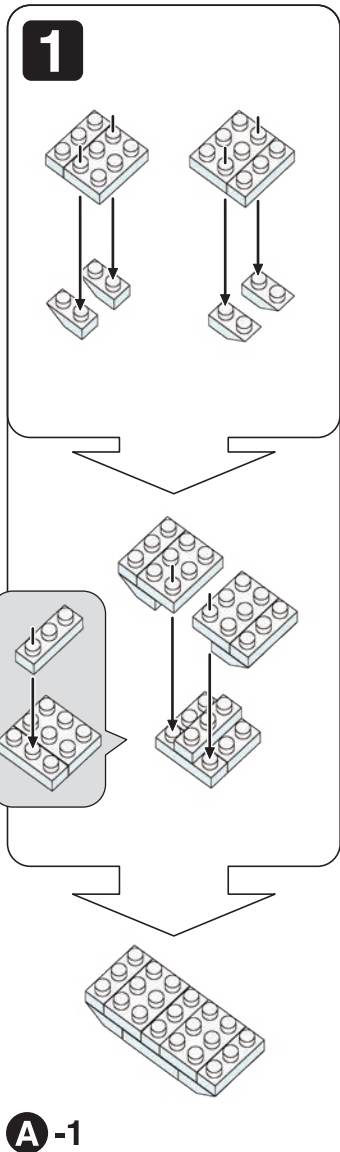

※別売りの「NB-019 ナノブロック専用ピンセット」や「NB-020 ナノブロックパッド」を使うと組み立て、取りはずしに便利です。Use "NB-019 nanoblock® Tweezers" and "NB-020 nanoblock® Pad" (each sold separately) for an easy way to assemble and disassemble blocks.

シール
Sticker

※部品は多めに入っております
Extra blocks included