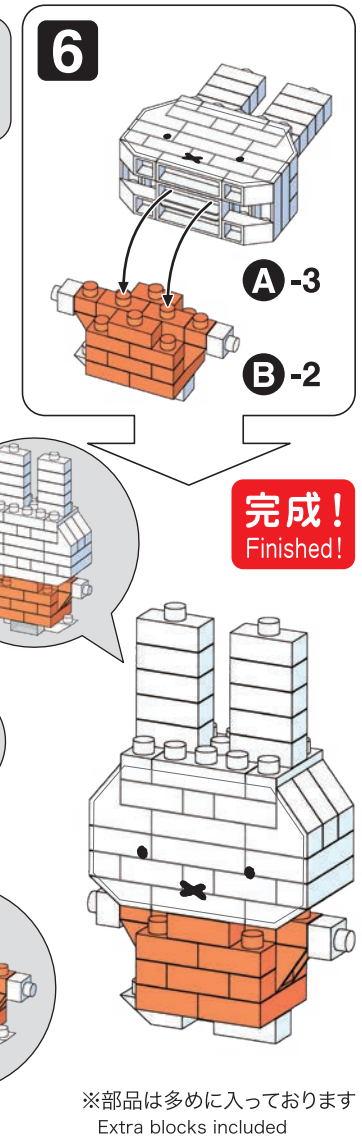

※別売りの「NB-019 ナノブロック専用ピンセット」や「NB-020 ナノブロックパッド」を使うと組み立て、取りはずしに便利です。Use "NB-019 nanoblock® Tweezers" and "NB-020 nanoblock® Pad" (each sold separately) for an easy way to assemble and disassemble blocks.

シール
Sticker

※部品は多めに入っております
Extra blocks included