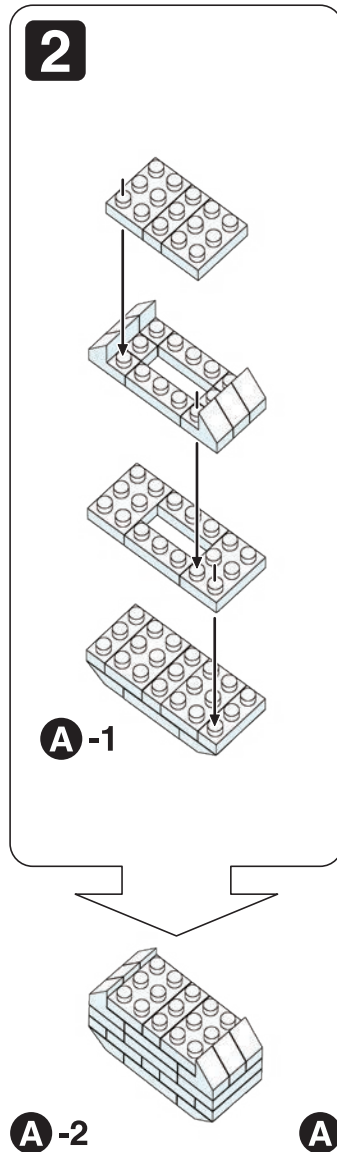

※別売りの「NB-019 ナノブロック専用ピンセット」や「NB-020 ナノブロックパッド」を使うと組み立て、取りはずしに便利です。Use "NB-019 nanoblock® Tweezers" and "NB-020 nanoblock® Pad" (each sold separately) for an easy way to assemble and disassemble blocks.

シール
Sticker

※部品は多めに入っております
Extra blocks included