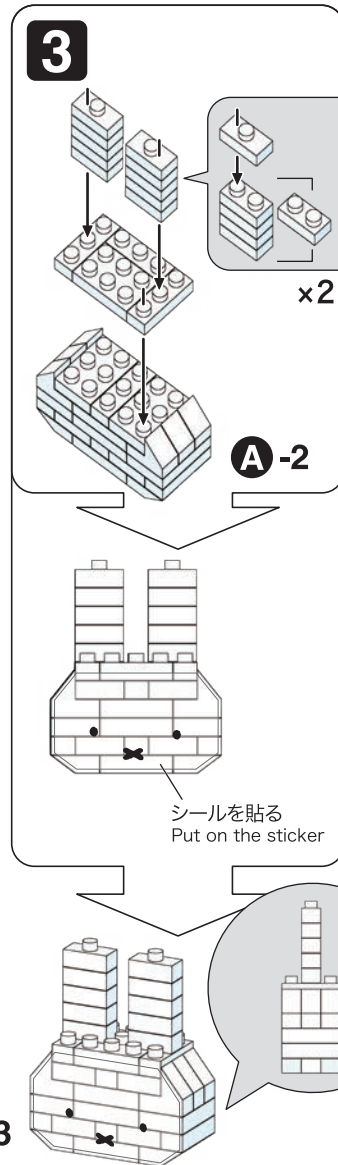

※別売りの「NB-019 ナノブロック専用ピンセット」や「NB-020 ナノブロックパッド」を使うと組み立て、取りはずしに便利です。Use "NB-019 nanoblock® Tweezers" and "NB-020 nanoblock® Pad" (each sold separately) for an easy way to assemble and disassemble blocks.

シール
Sticker

※部品は多めに入っております
Extra blocks included