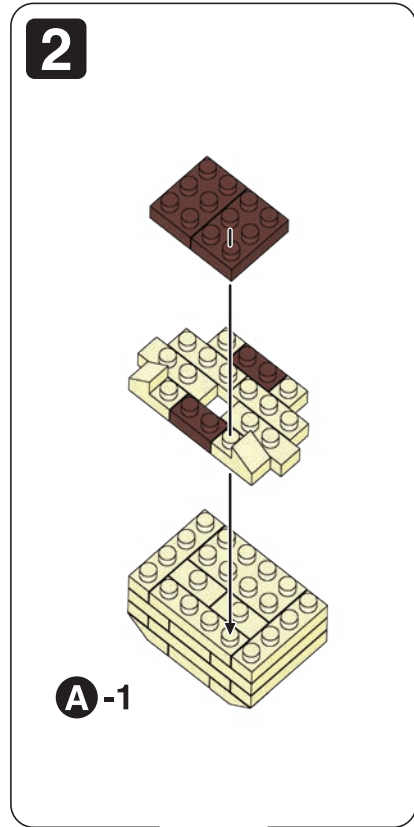

※別売りの「NB-019 ナノブロック専用ピンセット」や「NB-020 ナノブロックパッド」を使うと組み立て、取りはずしに便利です。Use "NB-019 nanoblock® Tweezers" and "NB-020 nanoblock® Pad" (each sold separately) for an easy way to assemble and disassemble blocks.

シール
Sticker

x1

完成!
Finished!

※部品は多めに入っております
Extra blocks included