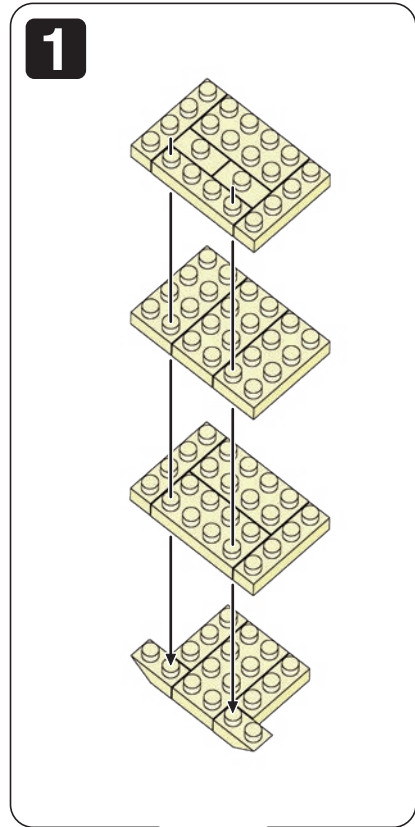

※別売りの「NB-019 ナノブロック専用ピンセット」や「NB-020 ナノブロックパッド」を使うと組み立て、取りはずしに便利です。Use "NB-019 nanoblock® Tweezers" and "NB-020 nanoblock® Pad" (each sold separately) for an easy way to assemble and disassemble blocks.

シール
Sticker

x1

完成!
Finished!

※部品は多めに入っております
Extra blocks included