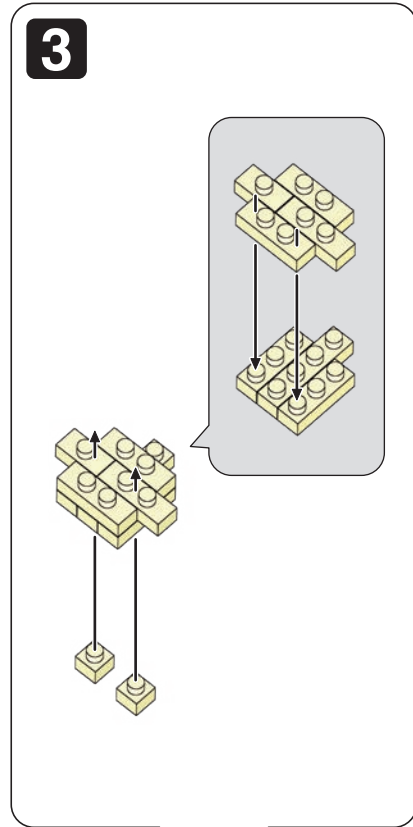

※別売りの「NB-019 ナノブロック専用ピンセット」や「NB-020 ナノブロックパッド」を使うと組み立て、取りはずしに便利です。Use "NB-019 nanoblock® Tweezers" and "NB-020 nanoblock® Pad" (each sold separately) for an easy way to assemble and disassemble blocks.

シール
Sticker

x1

完成!
Finished!

※部品は多めに入っております
Extra blocks included