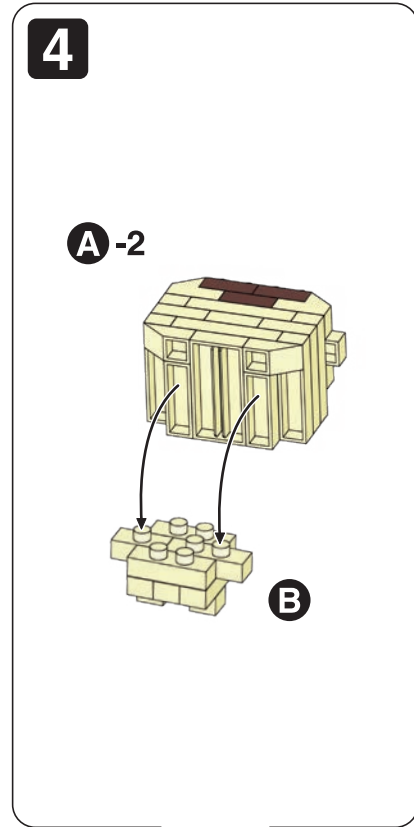

※別売りの「NB-019 ナノブロック専用ピンセット」や「NB-020 ナノブロックパッド」を使うと組み立て、取りはずしに便利です。Use "NB-019 nanoblock® Tweezers" and "NB-020 nanoblock® Pad" (each sold separately) for an easy way to assemble and disassemble blocks.

シール
Sticker

x1

完成!
Finished!

※部品は多めに入っております
Extra blocks included