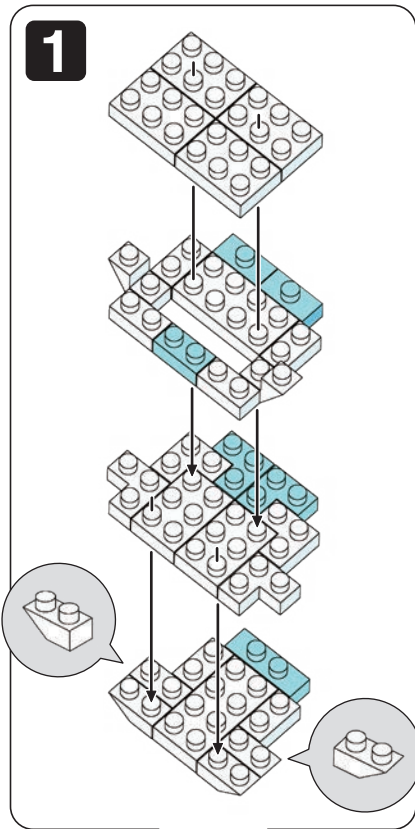

※別売りの「NB-019 ナノブロック専用ピンセット」や「NB-020 ナノブロックパッド」を使うと組み立て、取りはずしに便利です。Use "NB-019 nanoblock® Tweezers" and "NB-020 nanoblock® Pad" (each sold separately) for an easy way to assemble and disassemble blocks.

シール
Sticker

完成!
Finished!

※部品は多めに入っております
Extra blocks included