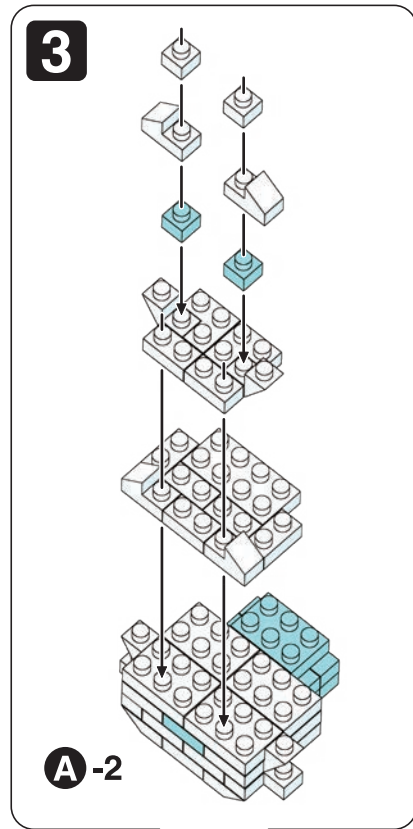

※別売りの「NB-019 ナノブロック専用ピンセット」や「NB-020 ナノブロックパッド」を使うと組み立て、取りはずしに便利です。Use "NB-019 nanoblock® Tweezers" and "NB-020 nanoblock® Pad" (each sold separately) for an easy way to assemble and disassemble blocks.

シール
Sticker

完成!
Finished!

※部品は多めに入っております
Extra blocks included