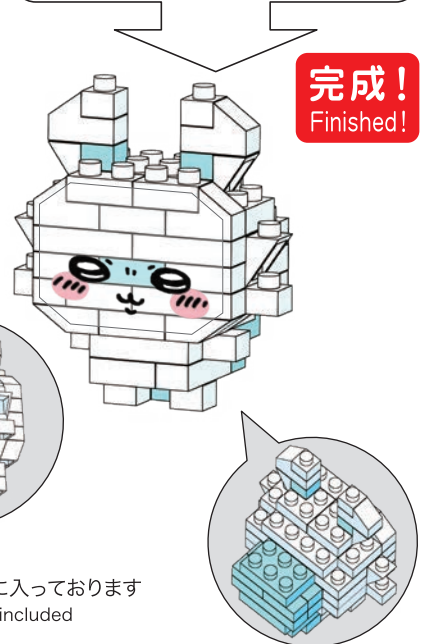

※別売りの「NB-019 ナノブロック専用ピンセット」や「NB-020 ナノブロックパッド」を使うと組み立て、取りはずしに便利です。Use "NB-019 nanoblock® Tweezers" and "NB-020 nanoblock® Pad" (each sold separately) for an easy way to assemble and disassemble blocks.

シール
Sticker

完成!
Finished!

※部品は多めに入っております
Extra blocks included