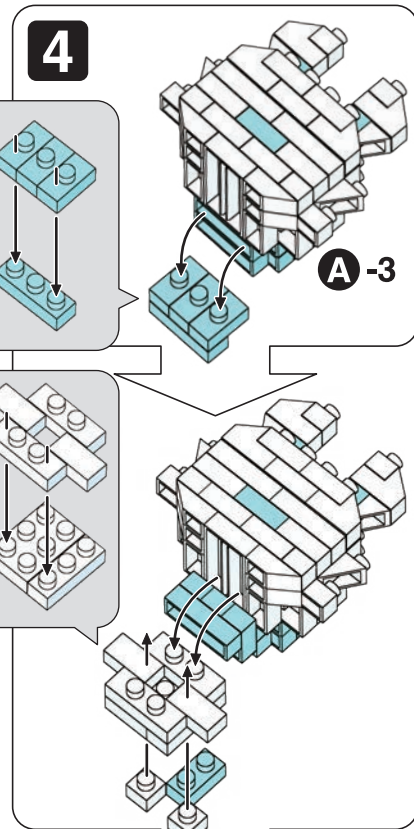

※別売りの「NB-019 ナノブロック専用ピンセット」や「NB-020 ナノブロックパッド」を使うと組み立て、取りはずしに便利です。Use "NB-019 nanoblock® Tweezers" and "NB-020 nanoblock® Pad" (each sold separately) for an easy way to assemble and disassemble blocks.

シール
Sticker

完成!
Finished!

※部品は多めに入っております
Extra blocks included