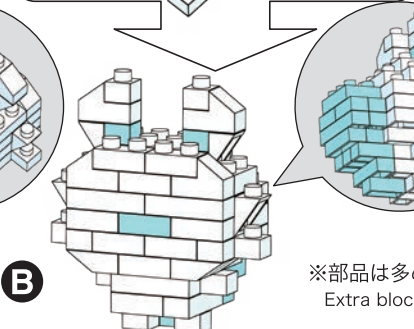

※別売りの「NB-019 ナノブロック専用ピンセット」や「NB-020 ナノブロックパッド」を使うと組み立て、取りはずしに便利です。Use "NB-019 nanoblock® Tweezers" and "NB-020 nanoblock® Pad" (each sold separately) for an easy way to assemble and disassemble blocks.

シール
Sticker

完成!
Finished!

※部品は多めに入っております
Extra blocks included