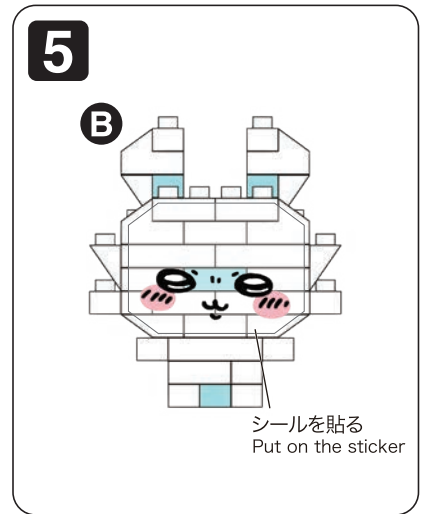

※別売りの「NB-019 ナノブロック専用ピンセット」や「NB-020 ナノブロックパッド」を使うと組み立て、取りはずしに便利です。Use "NB-019 nanoblock® Tweezers" and "NB-020 nanoblock® Pad" (each sold separately) for an easy way to assemble and disassemble blocks.

シール
Sticker

完成!
Finished!

※部品は多めに入っております
Extra blocks included