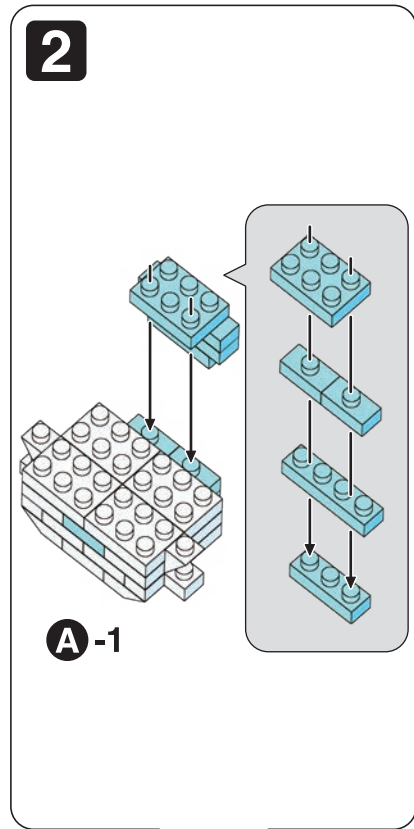

※別売りの「NB-019 ナノブロック専用ピンセット」や「NB-020 ナノブロックパッド」を使うと組み立て、取りはずしに便利です。Use "NB-019 nanoblock® Tweezers" and "NB-020 nanoblock® Pad" (each sold separately) for an easy way to assemble and disassemble blocks.

シール
Sticker

完成!
Finished!

※部品は多めに入っております
Extra blocks included