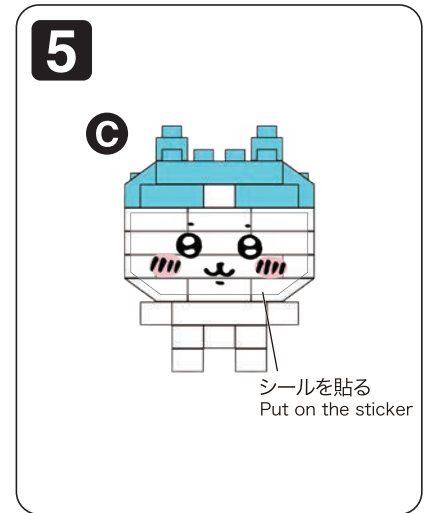

※別売りの「NB-019 ナノブロック専用ピンセット」や「NB-020 ナノブロックパッド」を使うと組み立て、取りはずしに便利です。Use "NB-019 nanoblock® Tweezers" and "NB-020 nanoblock® Pad" (each sold separately) for an easy way to assemble and disassemble blocks.

シール  
Sticker

**完成!**  
Finished!

※部品は多めに入っております  
Extra blocks included