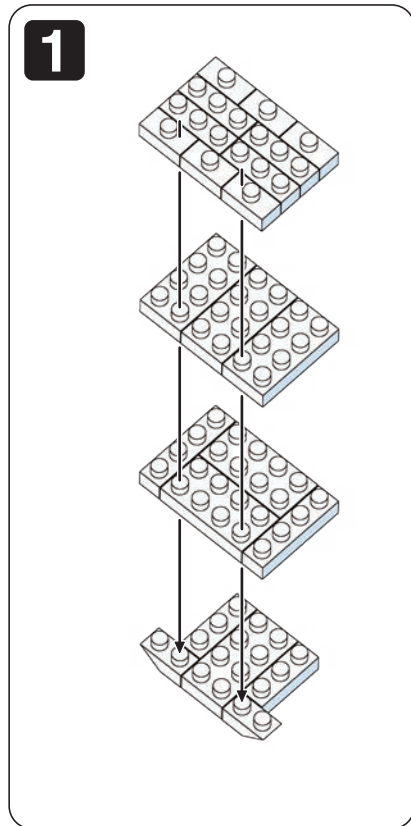

※別売りの「NB-019 ナノブロック専用ピンセット」や「NB-020 ナノブロックパッド」を使うと組み立て、取りはずしに便利です。Use "NB-019 nanoblock® Tweezers" and "NB-020 nanoblock® Pad" (each sold separately) for an easy way to assemble and disassemble blocks.

シール  
Sticker

**完成!**  
Finished!

※部品は多めに入っております  
Extra blocks included