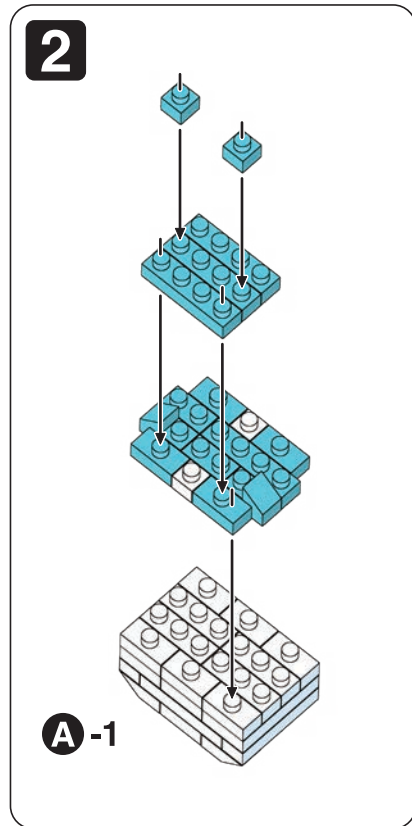

※別売りの「NB-019 ナノブロック専用ピンセット」や「NB-020 ナノブロックパッド」を使うと組み立て、取りはずしに便利です。Use "NB-019 nanoblock® Tweezers" and "NB-020 nanoblock® Pad" (each sold separately) for an easy way to assemble and disassemble blocks.

シール  
Sticker

**完成!**  
Finished!

※部品は多めに入っております  
Extra blocks included