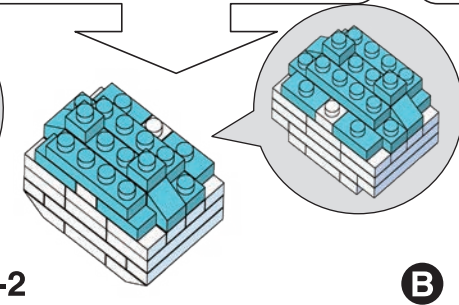

※別売りの「NB-019 ナノブロック専用ピンセット」や「NB-020 ナノブロックパッド」を使うと組み立て、取りはずしに便利です。Use "NB-019 nanoblock® Tweezers" and "NB-020 nanoblock® Pad" (each sold separately) for an easy way to assemble and disassemble blocks.

シール  
Sticker

**完成!**  
Finished!

※部品は多めに入っております  
Extra blocks included