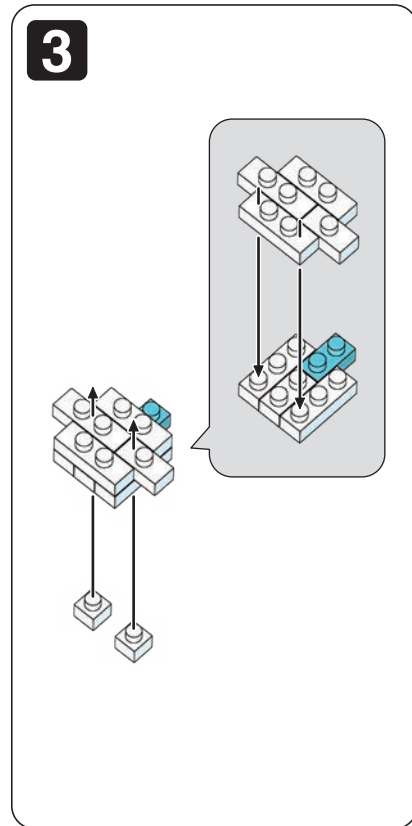

※別売りの「NB-019 ナノブロック専用ピンセット」や「NB-020 ナノブロックパッド」を使うと組み立て、取りはずしに便利です。Use "NB-019 nanoblock® Tweezers" and "NB-020 nanoblock® Pad" (each sold separately) for an easy way to assemble and disassemble blocks.

シール  
Sticker

**完成!**  
Finished!

※部品は多めに入っております  
Extra blocks included