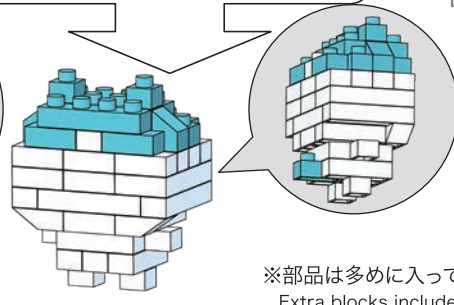

※別売りの「NB-019 ナノブロック専用ピンセット」や「NB-020 ナノブロックパッド」を使うと組み立て、取りはずしに便利です。Use "NB-019 nanoblock® Tweezers" and "NB-020 nanoblock® Pad" (each sold separately) for an easy way to assemble and disassemble blocks.

シール  
Sticker

**完成!**  
Finished!

※部品は多めに入っております  
Extra blocks included