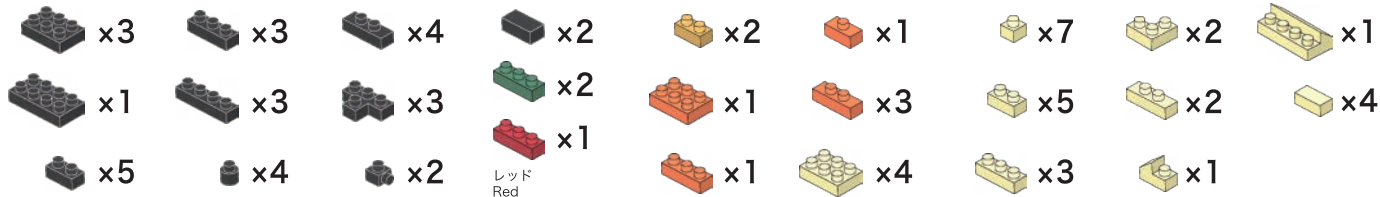

※別売りの「NB-019 ナノブロック専用ピンセット」や「NB-020 ナノブロックパッド」を使うと組み立て、取りはずしに便利です。
Use "NB-019 nanoblock® Tweezers" and "NB-020 nanoblock® Pad" (each sold separately) for an easy way to assemble and disassemble blocks.