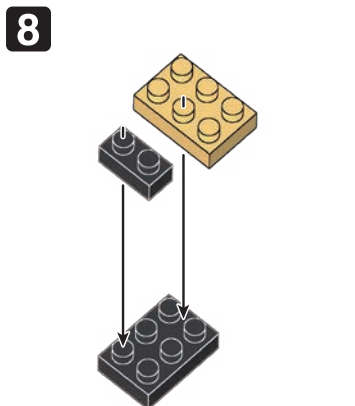

※別売りの「NB-019 ナノブロック専用ピンセット」や「NB-020 ナノブロックパッド」を使うと組み立て、取りはずしに便利です。

Use "NB-019 nanoblock® Tweezers" and "NB-020 nanoblock® Pad" (each sold separately) for an easy way to assemble and disassemble blocks.

※部品は多めに入っております
Extra blocks included