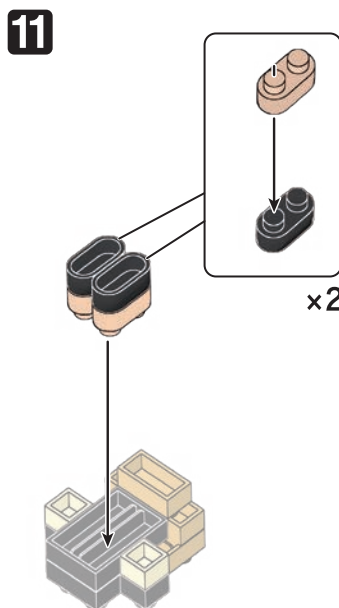

※別売りの「NB-019 ナノブロック専用ピンセット」や「NB-020 ナノブロックパッド」を使うと組み立て、取りはずしに便利です。

Use "NB-019 nanoblock® Tweezers" and "NB-020 nanoblock® Pad" (each sold separately) for an easy way to assemble and disassemble blocks.

※部品は多めに入っております
Extra blocks included