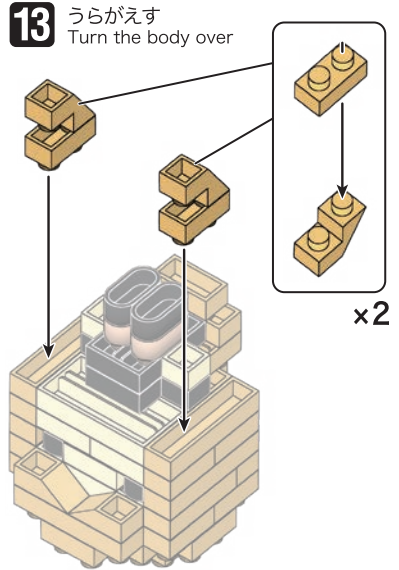

※別売りの「NB-019 ナノブロック専用ピンセット」や「NB-020 ナノブロックパッド」を使うと組み立て、取りはずしに便利です。

Use "NB-019 nanoblock® Tweezers" and "NB-020 nanoblock® Pad" (each sold separately) for an easy way to assemble and disassemble blocks.

※部品は多めに入っております
Extra blocks included