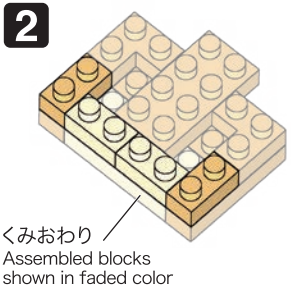

※別売りの「NB-019 ナノブロック専用ピンセット」や「NB-020 ナノブロックパッド」を使うと組み立て、取りはずしに便利です。

Use "NB-019 nanoblock® Tweezers" and "NB-020 nanoblock® Pad" (each sold separately) for an easy way to assemble and disassemble blocks.

※部品は多めに入っております
Extra blocks included