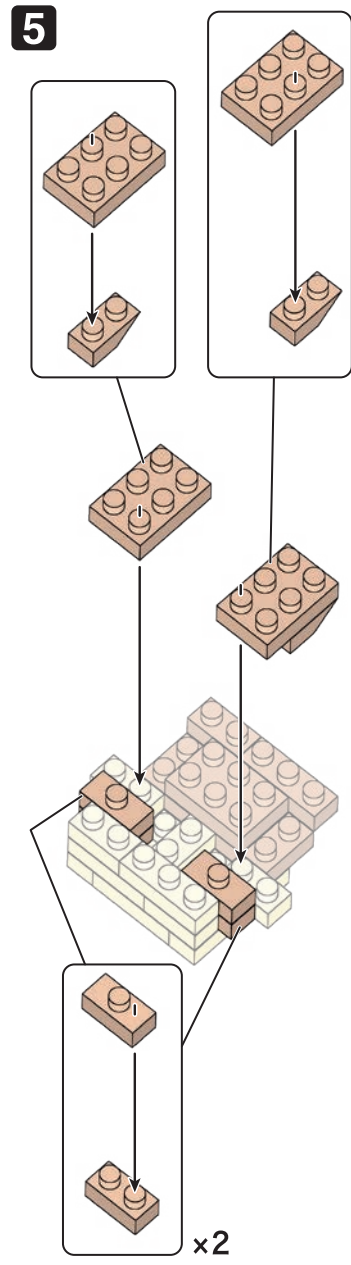

※別売りの「NB-019 ナノブロック専用ピンセット」や「NB-020 ナノブロックパッド」を使うと組み立て、取りはずしに便利です。
Use "NB-019 nanoblock® Tweezers" and "NB-020 nanoblock® Pad" (each sold separately) for an easy way to assemble and disassemble blocks.

シール
Sticker

※部品は多めに入っております
Extra blocks included