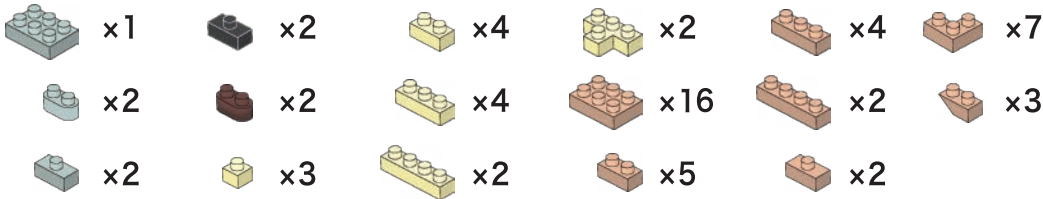

※別売りの「NB-019 ナノブロック専用ピンセット」や「NB-020 ナノブロックパッド」を使うと組み立て、取りはずしに便利です。
Use "NB-019 nanoblock® Tweezers" and "NB-020 nanoblock® Pad" (each sold separately) for an easy way to assemble and disassemble blocks.

シール
Sticker

※部品は多めに入っております
Extra blocks included