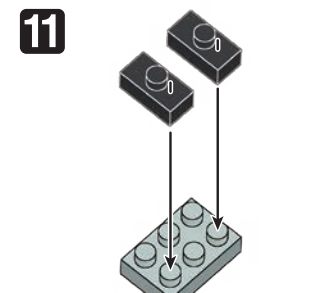

※別売りの「NB-019 ナノブロック専用ピンセット」や「NB-020 ナノブロックパッド」を使うと組み立て、取りはずしに便利です。
Use "NB-019 nanoblock® Tweezers" and "NB-020 nanoblock® Pad" (each sold separately) for an easy way to assemble and disassemble blocks.

シール
Sticker

※部品は多めに入っております
Extra blocks included