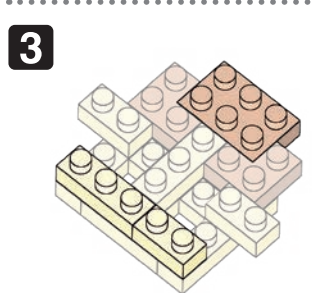

※別売りの「NB-019 ナノブロック専用ピンセット」や「NB-020 ナノブロックパッド」を使うと組み立て、取りはずしに便利です。
Use "NB-019 nanoblock® Tweezers" and "NB-020 nanoblock® Pad" (each sold separately) for an easy way to assemble and disassemble blocks.

シール
Sticker

※部品は多めに入っております
Extra blocks included