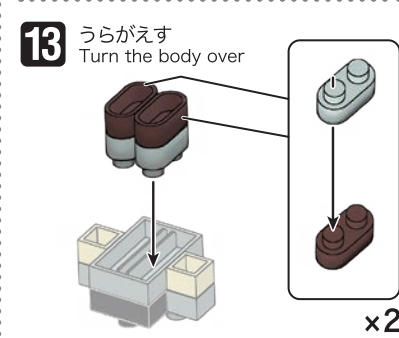

※別売りの「NB-019 ナノブロック専用ピンセット」や「NB-020 ナノブロックパッド」を使うと組み立て、取りはずしに便利です。
Use "NB-019 nanoblock® Tweezers" and "NB-020 nanoblock® Pad" (each sold separately) for an easy way to assemble and disassemble blocks.

シール
Sticker

※部品は多めに入っております
Extra blocks included