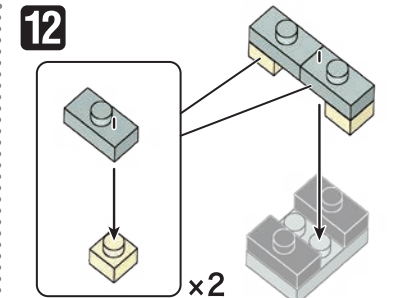

※別売りの「NB-019 ナノブロック専用ピンセット」や「NB-020 ナノブロックパッド」を使うと組み立て、取りはずしに便利です。
Use "NB-019 nanoblock® Tweezers" and "NB-020 nanoblock® Pad" (each sold separately) for an easy way to assemble and disassemble blocks.

シール
Sticker

※部品は多めに入っております
Extra blocks included