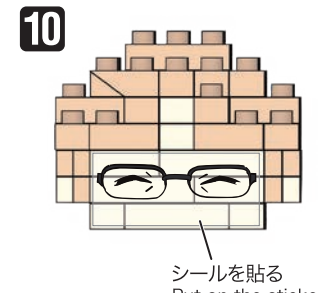

※別売りの「NB-019 ナノブロック専用ピンセット」や「NB-020 ナノブロックパッド」を使うと組み立て、取りはずしに便利です。
Use "NB-019 nanoblock® Tweezers" and "NB-020 nanoblock® Pad" (each sold separately) for an easy way to assemble and disassemble blocks.

シール
Sticker

※部品は多めに入っております
Extra blocks included