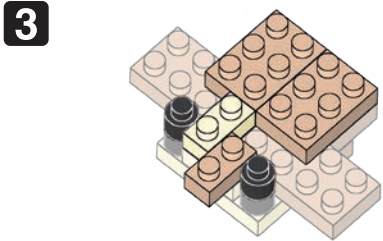

※別売りの「NB-019 ナノブロック専用ピンセット」や「NB-020 ナノブロックパッド」を使うと組み立て、取りはずしに便利です。
Use "NB-019 nanoblock® Tweezers" and "NB-020 nanoblock® Pad" (each sold separately) for an easy way to assemble and disassemble blocks.

8 うらがえす
Turn the body over

9 もとにもどす
Turn the body back

完成!
Finished!

※部品は多めに入っております
Extra blocks included