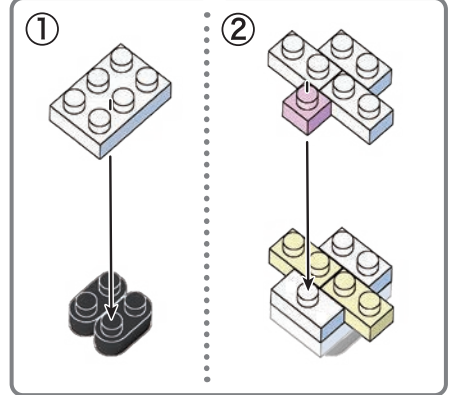

※別売りの「NB-019 ナノブロック専用ピンセット」や「NB-020 ナノブロックパッド」を使うと組み立て、取りはずしに便利です。
Use "NB-019 nanoblock® Tweezers" and "NB-020 nanoblock® Pad" (each sold separately) for an easy way to assemble and disassemble blocks.

8 うらがえす
Turn the body over

9 もとにもどす
Turn the body back

完成!
Finished!

※部品は多めに入っております
Extra blocks included