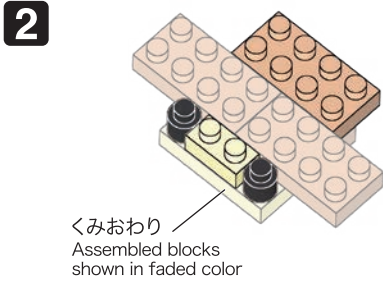

※別売りの「NB-019 ナノブロック専用ピンセット」や「NB-020 ナノブロックパッド」を使うと組み立て、取りはずしに便利です。
Use "NB-019 nanoblock® Tweezers" and "NB-020 nanoblock® Pad" (each sold separately) for an easy way to assemble and disassemble blocks.

8 うらがえす
Turn the body over

9 もとにもどす
Turn the body back

完成!
Finished!

※部品は多めに入っております
Extra blocks included