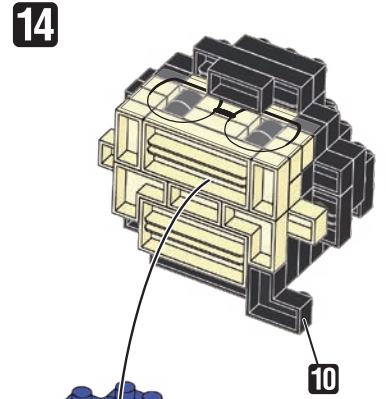

※別売りの「NB-019 ナノブロック専用ピンセット」や「NB-020 ナノブロックパッド」を使うと組み立て、取りはずしに便利です。

Use "NB-019 nanoblock® Tweezers" and "NB-020 nanoblock® Pad" (each sold separately) for an easy way to assemble and disassemble blocks.

シール
Sticker

15 うらがえす
Turn the body over

完成!
Finished!

※部品は多めに入っております
Extra blocks included