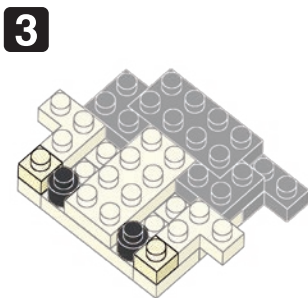

※別売りの「NB-019 ナノブロック専用ピンセット」や「NB-020 ナノブロックパッド」を使うと組み立て、取りはずしに便利です。

Use "NB-019 nanoblock® Tweezers" and "NB-020 nanoblock® Pad" (each sold separately) for an easy way to assemble and disassemble blocks.

シール
Sticker

15 うらがえす
Turn the body over

完成!
Finished!

※部品は多めに入っております
Extra blocks included