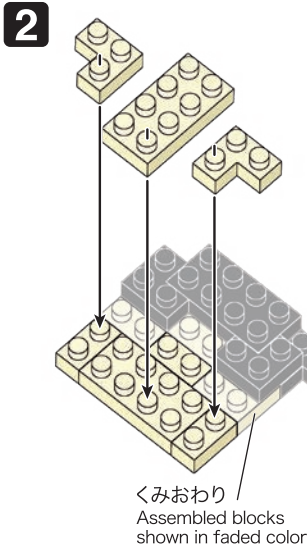

※別売りの「NB-019 ナノブロック専用ピンセット」や「NB-020 ナノブロックパッド」を使うと組み立て、取りはずしに便利です。

Use "NB-019 nanoblock® Tweezers" and "NB-020 nanoblock® Pad" (each sold separately) for an easy way to assemble and disassemble blocks.

シール
Sticker

15 うらがえす
Turn the body over

完成!
Finished!

※部品は多めに入っております
Extra blocks included