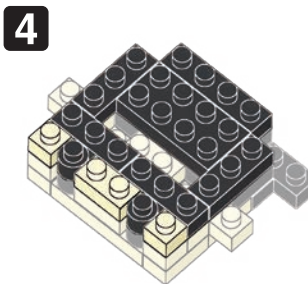

※別売りの「NB-019 ナノブロック専用ピンセット」や「NB-020 ナノブロックパッド」を使うと組み立て、取りはずしに便利です。

Use "NB-019 nanoblock® Tweezers" and "NB-020 nanoblock® Pad" (each sold separately) for an easy way to assemble and disassemble blocks.

シール
Sticker

15 うらがえす
Turn the body over

完成!
Finished!

※部品は多めに入っております
Extra blocks included