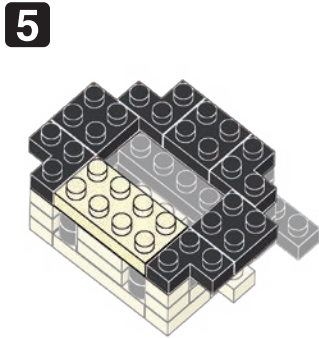

※別売りの「NB-019 ナノブロック専用ピンセット」や「NB-020 ナノブロックパッド」を使うと組み立て、取りはずしに便利です。

Use "NB-019 nanoblock® Tweezers" and "NB-020 nanoblock® Pad" (each sold separately) for an easy way to assemble and disassemble blocks.

シール
Sticker

15 うらがえす
Turn the body over

完成!
Finished!

※部品は多めに入っております
Extra blocks included