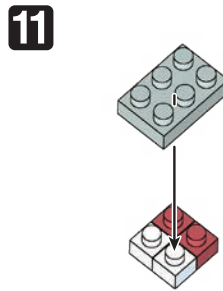

※別売りの「NB-019 ナノブロック専用ピンセット」や「NB-020 ナノブロックパッド」を使うと組み立て、取りはずしに便利です。

Use "NB-019 nanoblock® Tweezers" and "NB-020 nanoblock® Pad" (each sold separately) for an easy way to assemble and disassemble blocks.

シール
Sticker

15 うらがえす
Turn the body over

完成!
Finished!

※部品は多めに入っております
Extra blocks included