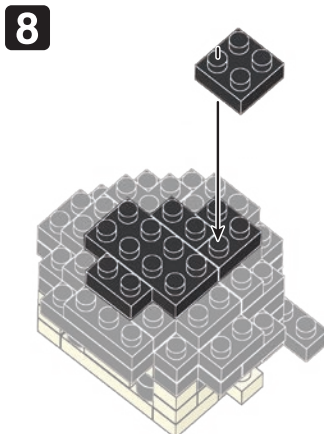

※別売りの「NB-019 ナノブロック専用ピンセット」や「NB-020 ナノブロックパッド」を使うと組み立て、取りはずしに便利です。

Use "NB-019 nanoblock® Tweezers" and "NB-020 nanoblock® Pad" (each sold separately) for an easy way to assemble and disassemble blocks.

シール
Sticker

15 うらがえす
Turn the body over

完成!
Finished!

※部品は多めに入っております
Extra blocks included