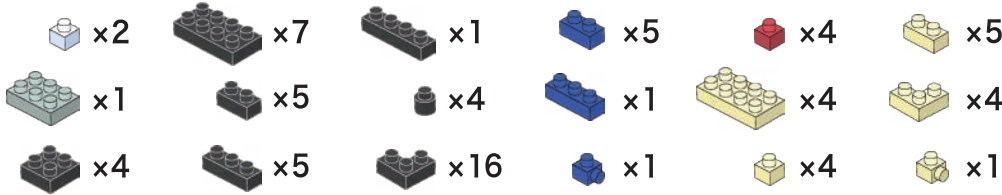

※別売りの「NB-019 ナノブロック専用ピンセット」や「NB-020 ナノブロックパッド」を使うと組み立て、取りはずしに便利です。

Use "NB-019 nanoblock® Tweezers" and "NB-020 nanoblock® Pad" (each sold separately) for an easy way to assemble and disassemble blocks.

シール
Sticker

15 うらがえす
Turn the body over

完成!
Finished!

※部品は多めに入っております
Extra blocks included