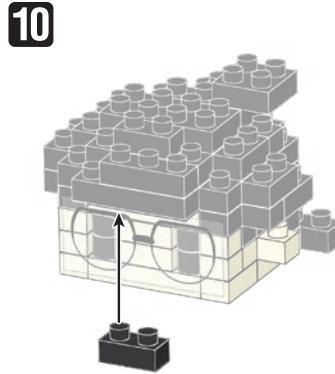

※別売りの「NB-019 ナノブロック専用ピンセット」や「NB-020 ナノブロックパッド」を使うと組み立て、取りはずしに便利です。

Use "NB-019 nanoblock® Tweezers" and "NB-020 nanoblock® Pad" (each sold separately) for an easy way to assemble and disassemble blocks.

シール
Sticker

15 うらがえす
Turn the body over

完成!
Finished!

※部品は多めに入っております
Extra blocks included