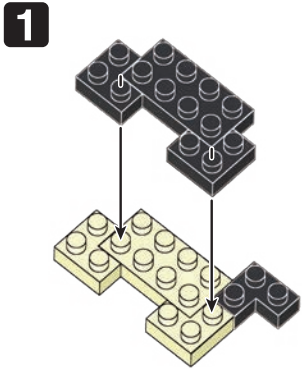

※別売りの「NB-019 ナノブロック専用ピンセット」や「NB-020 ナノブロックパッド」を使うと組み立て、取りはずしに便利です。

Use "NB-019 nanoblock® Tweezers" and "NB-020 nanoblock® Pad" (each sold separately) for an easy way to assemble and disassemble blocks.

シール
Sticker

15 うらがえす
Turn the body over

完成!
Finished!

※部品は多めに入っております
Extra blocks included