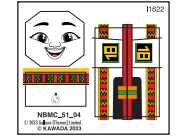

※別売りの「NB-019 ナノブロック専用ピンセット」や「NB-020 ナノブロックパッド」を使うと組み立て、取りはずしに便利です。
Use "NB-019 nanoblock® Tweezers" and "NB-020 nanoblock® Pad" (each sold separately) for an easy way to assemble and disassemble blocks.

シール
Sticker

x1

シールを貼る
Put on the sticker

シールを貼る
Put on the sticker

シールを貼る
Put on the sticker

完成!
Finished!

※部品は多めに入っております
Extra blocks included