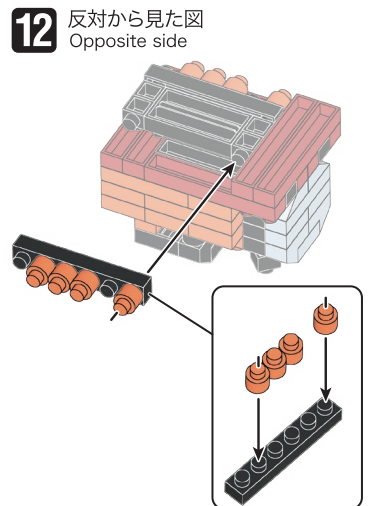

※別売りの「NB-019 ナノブロック専用ピンセット」や「NB-020 ナノブロックパッド」を使うと組み立て、取りはずしに便利です。
Use "NB-019 nanoblock® Tweezers" and "NB-020 nanoblock® Pad" (each sold separately) for an easy way to assemble and disassemble blocks.

シール
Sticker

x1

シールを貼る
Put on the sticker

シールを貼る
Put on the sticker

シールを貼る
Put on the sticker

完成!
Finished!

※部品は多めに入っております
Extra blocks included