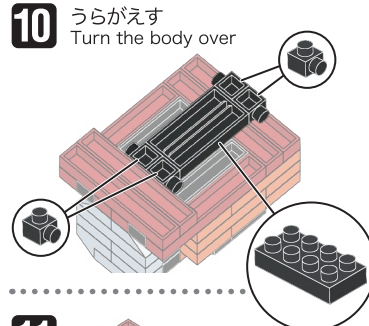

※別売りの「NB-019 ナノブロック専用ピンセット」や「NB-020 ナノブロックパッド」を使うと組み立て、取りはずしに便利です。
Use "NB-019 nanoblock® Tweezers" and "NB-020 nanoblock® Pad" (each sold separately) for an easy way to assemble and disassemble blocks.

シール
Sticker

x1

シールを貼る
Put on the sticker

シールを貼る
Put on the sticker

シールを貼る
Put on the sticker

完成!
Finished!

※部品は多めに入っております
Extra blocks included