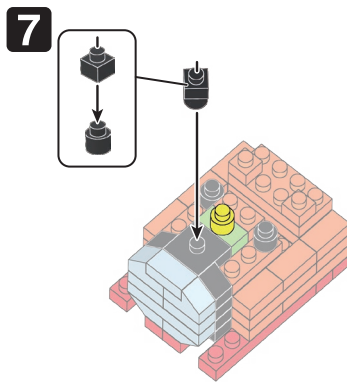

※別売りの「NB-019 ナノブロック専用ピンセット」や「NB-020 ナノブロックパッド」を使うと組み立て、取りはずしに便利です。
Use "NB-019 nanoblock® Tweezers" and "NB-020 nanoblock® Pad" (each sold separately) for an easy way to assemble and disassemble blocks.

シール
Sticker

x1

シールを貼る
Put on the sticker

シールを貼る
Put on the sticker

シールを貼る
Put on the sticker

完成!
Finished!

※部品は多めに入っております
Extra blocks included