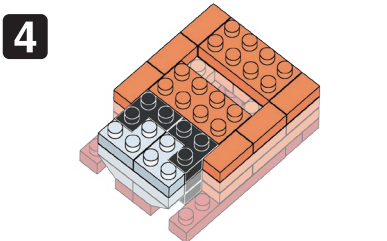

※別売りの「NB-019 ナノブロック専用ピンセット」や「NB-020 ナノブロックパッド」を使うと組み立て、取りはずしに便利です。
Use "NB-019 nanoblock® Tweezers" and "NB-020 nanoblock® Pad" (each sold separately) for an easy way to assemble and disassemble blocks.

シール
Sticker

x1

シールを貼る
Put on the sticker

シールを貼る
Put on the sticker

シールを貼る
Put on the sticker

完成!
Finished!

※部品は多めに入っております
Extra blocks included