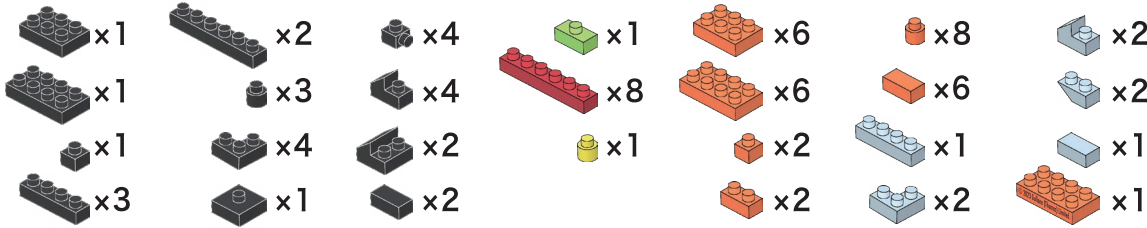

※別売りの「NB-019 ナノブロック専用ピンセット」や「NB-020 ナノブロックパッド」を使うと組み立て、取りはずしに便利です。
Use "NB-019 nanoblock® Tweezers" and "NB-020 nanoblock® Pad" (each sold separately) for an easy way to assemble and disassemble blocks.

シール
Sticker

x1

シールを貼る
Put on the sticker

シールを貼る
Put on the sticker

シールを貼る
Put on the sticker

完成!
Finished!

※部品は多めに入っております
Extra blocks included