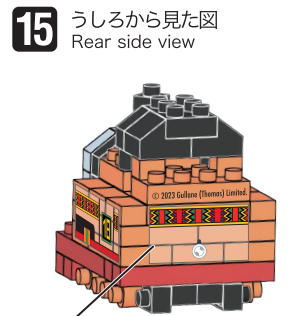

シールを貼る
Put on the sticker