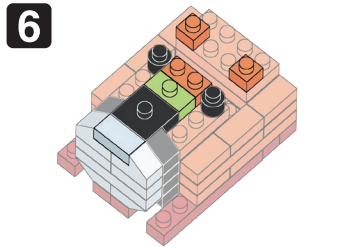

※別売りの「NB-019 ナノブロック専用ピンセット」や「NB-020 ナノブロックパッド」を使うと組み立て、取りはずしに便利です。
Use "NB-019 nanoblock® Tweezers" and "NB-020 nanoblock® Pad" (each sold separately) for an easy way to assemble and disassemble blocks.

シール
Sticker

x1

シールを貼る
Put on the sticker

シールを貼る
Put on the sticker

シールを貼る
Put on the sticker

完成!
Finished!

※部品は多めに入っております
Extra blocks included