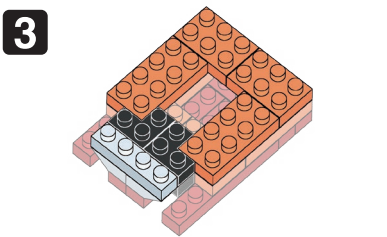

※別売りの「NB-019 ナノブロック専用ピンセット」や「NB-020 ナノブロックパッド」を使うと組み立て、取りはずしに便利です。
Use "NB-019 nanoblock® Tweezers" and "NB-020 nanoblock® Pad" (each sold separately) for an easy way to assemble and disassemble blocks.

シール
Sticker

x1

シールを貼る
Put on the sticker

シールを貼る
Put on the sticker

シールを貼る
Put on the sticker

完成!
Finished!

※部品は多めに入っております
Extra blocks included