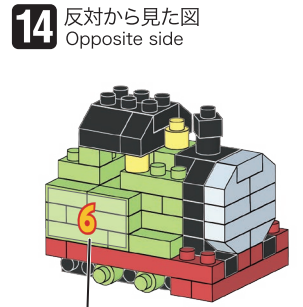

シールを貼る
Put on the sticker