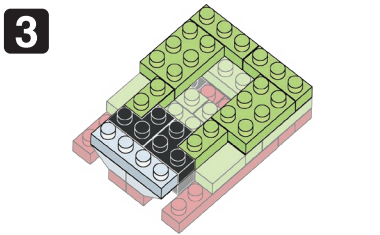

※別売りの「NB-019 ナノブロック専用ピンセット」や「NB-020 ナノブロックパッド」を使うと組み立て、取りはずしに便利です。
Use "NB-019 nanoblock® Tweezers" and "NB-020 nanoblock® Pad" (each sold separately) for an easy way to assemble and disassemble blocks.

シール
Sticker

x1

シールを貼る
Put on the sticker

シールを貼る
Put on the sticker

シールを貼る
Put on the sticker

完成!
Finished!

※部品は多めに入っております
Extra blocks included