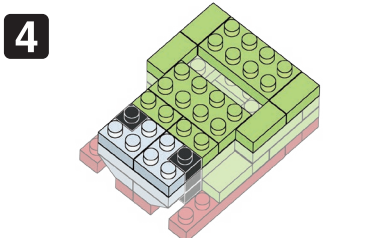

※別売りの「NB-019 ナノブロック専用ピンセット」や「NB-020 ナノブロックパッド」を使うと組み立て、取りはずしに便利です。
Use "NB-019 nanoblock® Tweezers" and "NB-020 nanoblock® Pad" (each sold separately) for an easy way to assemble and disassemble blocks.

シール
Sticker

x1

シールを貼る
Put on the sticker

シールを貼る
Put on the sticker

シールを貼る
Put on the sticker

完成!
Finished!

※部品は多めに入っております
Extra blocks included