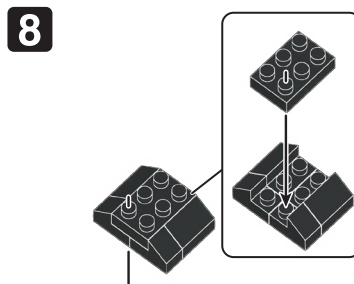

※別売りの「NB-019 ナノブロック専用ピンセット」や「NB-020 ナノブロックパッド」を使うと組み立て、取りはずしに便利です。
Use "NB-019 nanoblock® Tweezers" and "NB-020 nanoblock® Pad" (each sold separately) for an easy way to assemble and disassemble blocks.

シール
Sticker

x1

シールを貼る
Put on the sticker

シールを貼る
Put on the sticker

シールを貼る
Put on the sticker

完成!
Finished!

※部品は多めに入っております
Extra blocks included