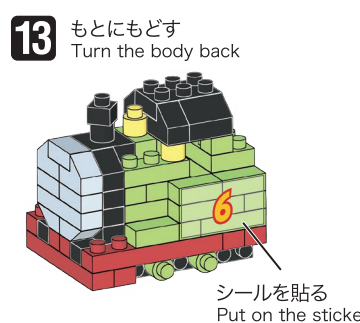

※別売りの「NB-019 ナノブロック専用ピンセット」や「NB-020 ナノブロックパッド」を使うと組み立て、取りはずしに便利です。
Use "NB-019 nanoblock® Tweezers" and "NB-020 nanoblock® Pad" (each sold separately) for an easy way to assemble and disassemble blocks.

シール
Sticker

x1

シールを貼る
Put on the sticker

シールを貼る
Put on the sticker

シールを貼る
Put on the sticker

完成!
Finished!

※部品は多めに入っております
Extra blocks included