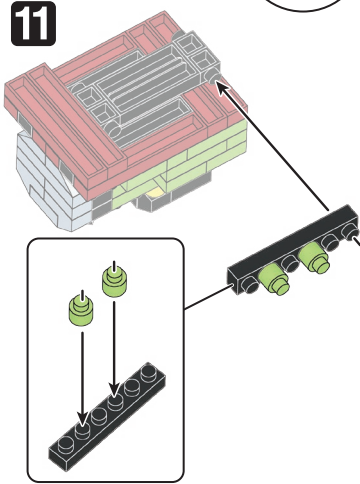

※別売りの「NB-019 ナノブロック専用ピンセット」や「NB-020 ナノブロックパッド」を使うと組み立て、取りはずしに便利です。
Use "NB-019 nanoblock® Tweezers" and "NB-020 nanoblock® Pad" (each sold separately) for an easy way to assemble and disassemble blocks.

シール
Sticker

x1

シールを貼る
Put on the sticker

シールを貼る
Put on the sticker

シールを貼る
Put on the sticker

完成!
Finished!

※部品は多めに入っております
Extra blocks included