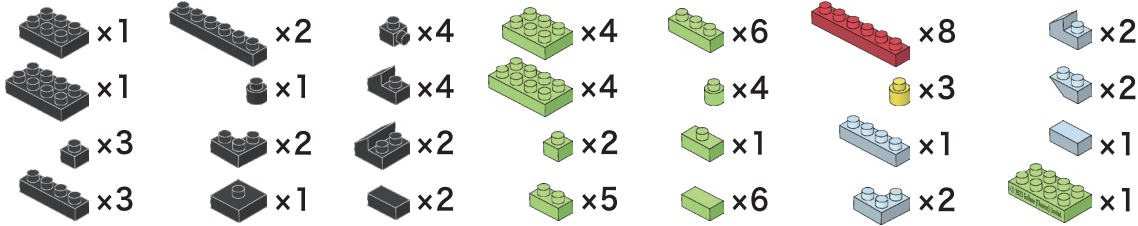

※別売りの「NB-019 ナノブロック専用ピンセット」や「NB-020 ナノブロックパッド」を使うと組み立て、取りはずしに便利です。
Use "NB-019 nanoblock® Tweezers" and "NB-020 nanoblock® Pad" (each sold separately) for an easy way to assemble and disassemble blocks.

シール
Sticker

x1

シールを貼る
Put on the sticker

シールを貼る
Put on the sticker

シールを貼る
Put on the sticker

完成!
Finished!

※部品は多めに入っております
Extra blocks included