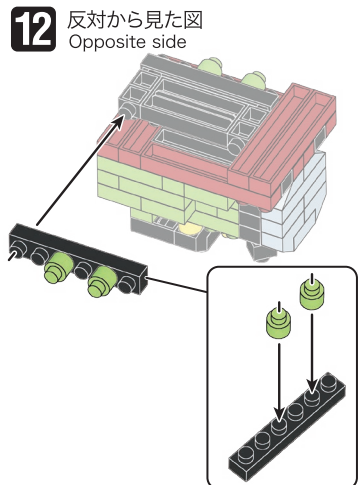

※別売りの「NB-019 ナノブロック専用ピンセット」や「NB-020 ナノブロックパッド」を使うと組み立て、取りはずしに便利です。
Use "NB-019 nanoblock® Tweezers" and "NB-020 nanoblock® Pad" (each sold separately) for an easy way to assemble and disassemble blocks.

シール
Sticker

x1

シールを貼る
Put on the sticker

シールを貼る
Put on the sticker

シールを貼る
Put on the sticker

完成!
Finished!

※部品は多めに入っております
Extra blocks included