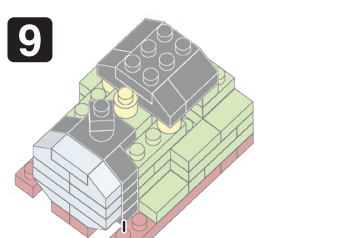

※別売りの「NB-019 ナノブロック専用ピンセット」や「NB-020 ナノブロックパッド」を使うと組み立て、取りはずしに便利です。
Use "NB-019 nanoblock® Tweezers" and "NB-020 nanoblock® Pad" (each sold separately) for an easy way to assemble and disassemble blocks.

シール
Sticker

x1

シールを貼る
Put on the sticker

シールを貼る
Put on the sticker

シールを貼る
Put on the sticker

完成!
Finished!

※部品は多めに入っております
Extra blocks included