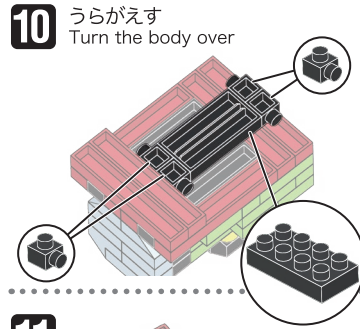

※別売りの「NB-019 ナノブロック専用ピンセット」や「NB-020 ナノブロックパッド」を使うと組み立て、取りはずしに便利です。
Use "NB-019 nanoblock® Tweezers" and "NB-020 nanoblock® Pad" (each sold separately) for an easy way to assemble and disassemble blocks.

シール
Sticker

x1

シールを貼る
Put on the sticker

シールを貼る
Put on the sticker

シールを貼る
Put on the sticker

完成!
Finished!

※部品は多めに入っております
Extra blocks included