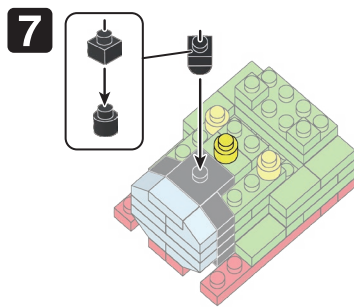

※別売りの「NB-019 ナノブロック専用ピンセット」や「NB-020 ナノブロックパッド」を使うと組み立て、取りはずしに便利です。
Use "NB-019 nanoblock® Tweezers" and "NB-020 nanoblock® Pad" (each sold separately) for an easy way to assemble and disassemble blocks.

シール
Sticker

x1

シールを貼る
Put on the sticker

シールを貼る
Put on the sticker

シールを貼る
Put on the sticker

完成!
Finished!

※部品は多めに入っております
Extra blocks included