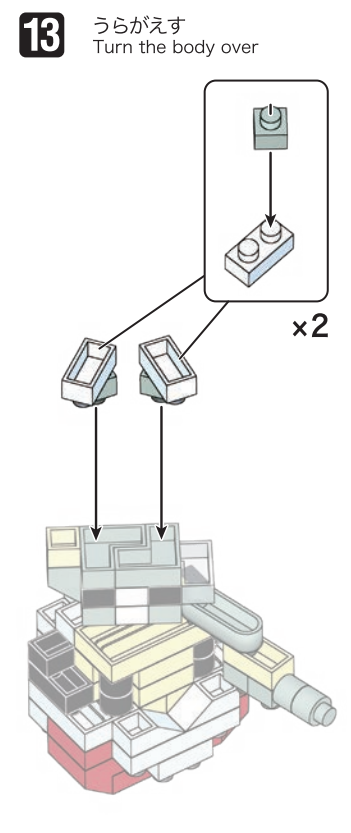

※別売りの「NB-019 ナノブロック専用ピンセット」や「NB-020 ナノブロックパッド」を使うと組み立て、取りはずしに便利です。
 Use "NB-019 nanoblock® Tweezers" and "NB-020 nanoblock® Pad" (each sold separately) for an easy way to assemble and disassemble blocks.

- | | | | | | | | |
|----|----|----|----|----|----|----|----|
| x3 | x5 | x1 | x1 | x1 | x4 | x2 | x1 |
| x4 | x3 | x4 | x2 | x1 | x4 | x1 | x3 |
| x7 | x2 | x2 | x2 | x2 | x2 | x1 | x7 |
- クリア Clear

※部品は多めに入っております
 Extra blocks included