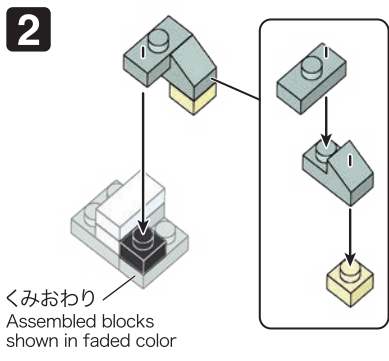

※別売りの「NB-019 ナノブロック専用ピンセット」や「NB-020 ナノブロックパッド」を使うと組み立て、取りはずしに便利です。
Use "NB-019 nanoblock® Tweezers" and "NB-020 nanoblock® Pad" (each sold separately) for an easy way to assemble and disassemble blocks.

x3	x5	x1	x1	x1	x4	x2	x1
x4	x3	x4	x2	x1	x4	x1	x3
x7	x2	x2	x2	x2	x2	x1	x7

2. クリア Clear

※部品は多めに入っております
Extra blocks included