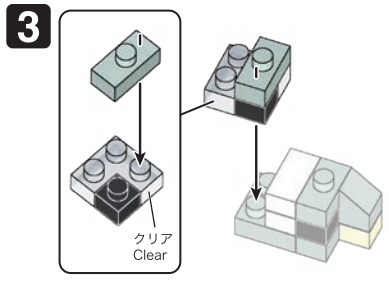

※別売りの「NB-019 ナノブロック専用ピンセット」や「NB-020 ナノブロックパッド」を使うと組み立て、取りはずしに便利です。
 Use "NB-019 nanoblock® Tweezers" and "NB-020 nanoblock® Pad" (each sold separately) for an easy way to assemble and disassemble blocks.

- | | | | | | | | |
|----|----|----|----|----|----|----|----|
| x3 | x5 | x1 | x1 | x1 | x4 | x2 | x1 |
| x4 | x3 | x4 | x2 | x1 | x4 | x1 | x3 |
| x7 | x2 | x2 | x2 | x2 | x2 | x1 | x7 |
- クリア Clear

※部品は多めに入っております
 Extra blocks included