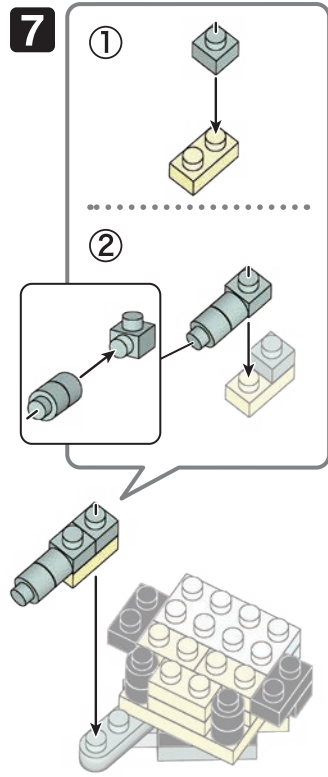

※別売りの「NB-019 ナノブロック専用ピンセット」や「NB-020 ナノブロックパッド」を使うと組み立て、取りはずしに便利です。
 Use "NB-019 nanoblock® Tweezers" and "NB-020 nanoblock® Pad" (each sold separately) for an easy way to assemble and disassemble blocks.

- | | | | | | | | |
|----|----|----|----|----|----|----|----|
| x3 | x5 | x1 | x1 | x1 | x4 | x2 | x1 |
| x4 | x3 | x4 | x2 | x1 | x4 | x1 | x3 |
| x7 | x2 | x2 | x2 | x2 | x2 | x1 | x7 |
- クリア Clear

※部品は多めに入っております
 Extra blocks included