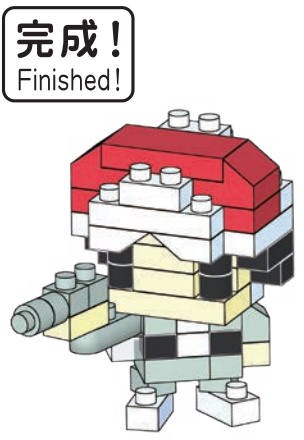

※別売りの「NB-019 ナノブロック専用ピンセット」や「NB-020 ナノブロックパッド」を使うと組み立て、取りはずしに便利です。
 Use "NB-019 nanoblock® Tweezers" and "NB-020 nanoblock® Pad" (each sold separately) for an easy way to assemble and disassemble blocks.

- | | | | | | | | |
|----|----|----|----|----|----|----|----|
| x3 | x5 | x1 | x1 | x1 | x4 | x2 | x1 |
| x4 | x3 | x4 | x2 | x1 | x4 | x1 | x3 |
| x7 | x2 | x2 | x2 | x2 | x2 | x1 | x7 |
- クリア Clear

※部品は多めに入っております
 Extra blocks included