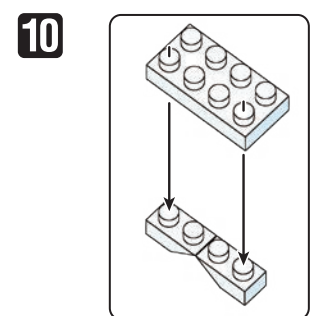

※別売りの「NB-019 ナノブロック専用ピンセット」や「NB-020 ナノブロックパッド」を使うと組み立て、取りはずしに便利です。
Use "NB-019 nanoblock® Tweezers" and "NB-020 nanoblock® Pad" (each sold separately) for an easy way to assemble and disassemble blocks.

x3	x5	x1	x1	x1	x4	x2	x1
x4	x3	x4	x2	x1	x4	x1	x3
x7	x2	x2	x2	x2	x2	x1	x7

2. クリア Clear

※部品は多めに入っております
Extra blocks included