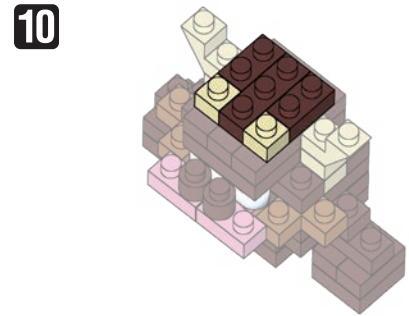

※別売りの「NB-019 ナノブロック専用ピンセット」や「NB-020 ナノブロックパッド」を使うと組み立て、取りはずしに便利です。

Use "NB-019 nanoblock® Tweezers" and "NB-020 nanoblock® Pad" (each sold separately) for an easy way to assemble and disassemble blocks.

- | | | | | | |
|----|-----|-----|----|----|----|
| x1 | x7 | x2 | x2 | x2 | x4 |
| x2 | x6 | x10 | x2 | x1 | |
| x5 | x11 | x6 | x1 | x6 | |

※部品は多めに入っております
Extra blocks included