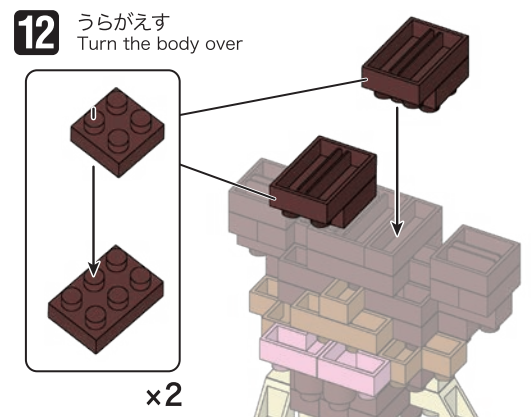

※別売りの「NB-019 ナノブロック専用ピンセット」や「NB-020 ナノブロックパッド」を使うと組み立て、取りはずしに便利です。

Use "NB-019 nanoblock® Tweezers" and "NB-020 nanoblock® Pad" (each sold separately) for an easy way to assemble and disassemble blocks.

- | | | | | | |
|----|-----|-----|----|----|----|
| x1 | x7 | x2 | x2 | x2 | x4 |
| x2 | x6 | x10 | x2 | x1 | |
| x5 | x11 | x6 | x1 | x6 | |

※部品は多めに入っております
Extra blocks included