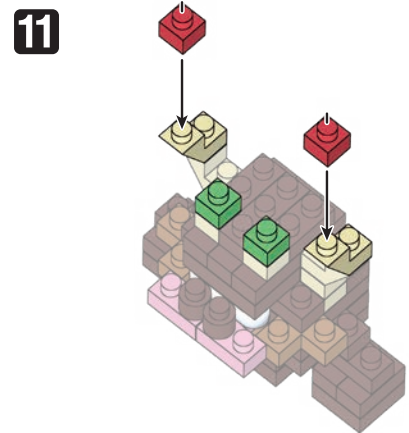

※別売りの「NB-019 ナノブロック専用ピンセット」や「NB-020 ナノブロックパッド」を使うと組み立て、取りはずしに便利です。

Use "NB-019 nanoblock® Tweezers" and "NB-020 nanoblock® Pad" (each sold separately) for an easy way to assemble and disassemble blocks.

- | | | | | | |
|----|-----|-----|----|----|----|
| x1 | x7 | x2 | x2 | x2 | x4 |
| x2 | x6 | x10 | x2 | x1 | |
| x5 | x11 | x6 | x1 | x6 | |

※部品は多めに入っております
Extra blocks included