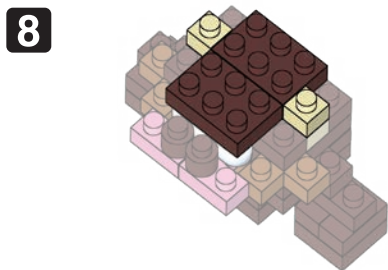

※別売りの「NB-019 ナノブロック専用ピンセット」や「NB-020 ナノブロックパッド」を使うと組み立て、取りはずしに便利です。

Use "NB-019 nanoblock® Tweezers" and "NB-020 nanoblock® Pad" (each sold separately) for an easy way to assemble and disassemble blocks.

- | | | | | | |
|----|-----|-----|----|----|----|
| x1 | x7 | x2 | x2 | x2 | x4 |
| x2 | x6 | x10 | x2 | x1 | |
| x5 | x11 | x6 | x1 | x6 | |

※部品は多めに入っております
Extra blocks included