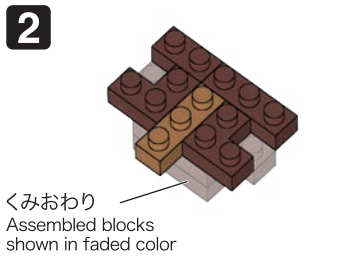

※別売りの「NB-019 ナノブロック専用ピンセット」や「NB-020 ナノブロックパッド」を使うと組み立て、取りはずしに便利です。

Use "NB-019 nanoblock® Tweezers" and "NB-020 nanoblock® Pad" (each sold separately) for an easy way to assemble and disassemble blocks.

x1	x7	x2	x2	x2	x4
x2	x6	x10	x2	x1	
x5	x11	x6	x1	x6	

※部品は多めに入っております
Extra blocks included