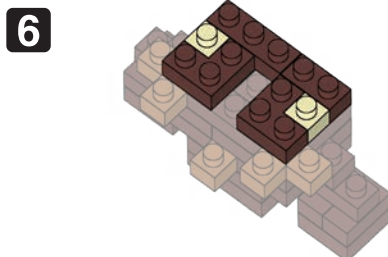

※別売りの「NB-019 ナノブロック専用ピンセット」や「NB-020 ナノブロックパッド」を使うと組み立て、取りはずしに便利です。

Use "NB-019 nanoblock® Tweezers" and "NB-020 nanoblock® Pad" (each sold separately) for an easy way to assemble and disassemble blocks.

- | | | | | | |
|----|-----|-----|----|----|----|
| x1 | x7 | x2 | x2 | x2 | x4 |
| x2 | x6 | x10 | x2 | x1 | |
| x5 | x11 | x6 | x1 | x6 | |

※部品は多めに入っております
Extra blocks included