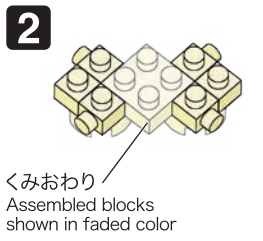

※別売りの「NB-019 ナノブロック専用ピンセット」や「NB-020 ナノブロックパッド」を使うと組み立て、取りはずしに便利です。
 Use "NB-019 nanoblock® Tweezers" and "NB-020 nanoblock® Pad" (each sold separately) for an easy way to assemble and disassemble blocks.

- x4
- x6
- x6
- x3
- x4
- x2
- x2
- x4
- x2
- x10
- x8
- x2
クリアイエロー
Clear Yellow
- x3
- x10
- x5
- x6

※部品は多めに入っております
Extra blocks included