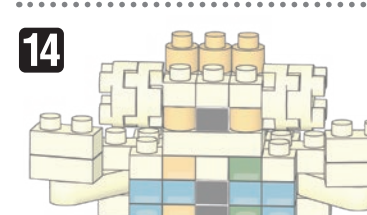

※別売りの「NB-019 ナノブロック専用ピンセット」や「NB-020 ナノブロックパッド」を使うと組み立て、取りはずしに便利です。
 Use "NB-019 nanoblock® Tweezers" and "NB-020 nanoblock® Pad" (each sold separately) for an easy way to assemble and disassemble blocks.

- x4
- x6
- x6
- x3
- x4
- x2
- x2
- x4
- x2
- x10
- x8
- x2
クリアイエロー
Clear Yellow
- x3
- x10
- x5
- x6

※部品は多めに入っております
Extra blocks included