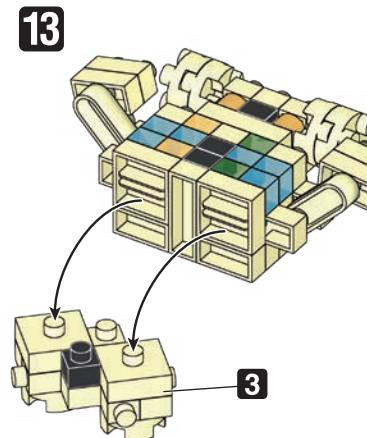

※別売りの「NB-019 ナノブロック専用ピンセット」や「NB-020 ナノブロックパッド」を使うと組み立て、取りはずしに便利です。
 Use "NB-019 nanoblock® Tweezers" and "NB-020 nanoblock® Pad" (each sold separately) for an easy way to assemble and disassemble blocks.

- x4
- x6
- x6
- x3
- x4
- x2
- x2
- x4
- x2
- x10
- x8
- x2
クリアイエロー
Clear Yellow
- x3
- x10
- x5
- x6

※部品は多めに入っております
Extra blocks included