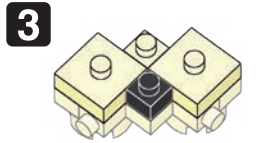

※別売りの「NB-019 ナノブロック専用ピンセット」や「NB-020 ナノブロックパッド」を使うと組み立て、取りはずしに便利です。
 Use "NB-019 nanoblock® Tweezers" and "NB-020 nanoblock® Pad" (each sold separately) for an easy way to assemble and disassemble blocks.

- x4
- x6
- x6
- x3
- x4
- x2
- x2
- x4
- x2
- x10
- x8
- x2
クリアイエロー
Clear Yellow
- x3
- x10
- x5
- x6

※部品は多めに入っております
Extra blocks included