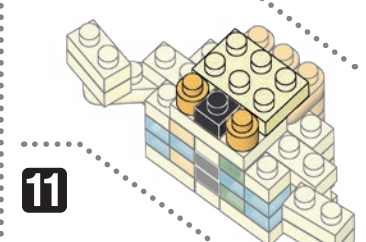

※別売りの「NB-019 ナノブロック専用ピンセット」や「NB-020 ナノブロックパッド」を使うと組み立て、取りはずしに便利です。
 Use "NB-019 nanoblock® Tweezers" and "NB-020 nanoblock® Pad" (each sold separately) for an easy way to assemble and disassemble blocks.

- x4
- x6
- x6
- x3
- x4
- x2
- x2
- x4
- x2
- x10
- x8
- x2
クリアイエロー
Clear Yellow
- x3
- x10
- x5
- x6

※部品は多めに入っております
Extra blocks included