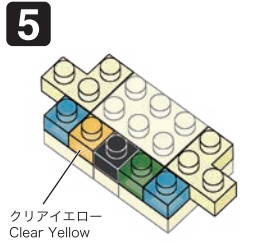

※別売りの「NB-019 ナノブロック専用ピンセット」や「NB-020 ナノブロックパッド」を使うと組み立て、取りはずしに便利です。
 Use "NB-019 nanoblock® Tweezers" and "NB-020 nanoblock® Pad" (each sold separately) for an easy way to assemble and disassemble blocks.

- x4
- x6
- x6
- x3
- x4
- x2
- x2
- x4
- x2
- x10
- x8
- x2
クリアイエロー
Clear Yellow
- x3
- x10
- x5
- x6

※部品は多めに入っております
Extra blocks included