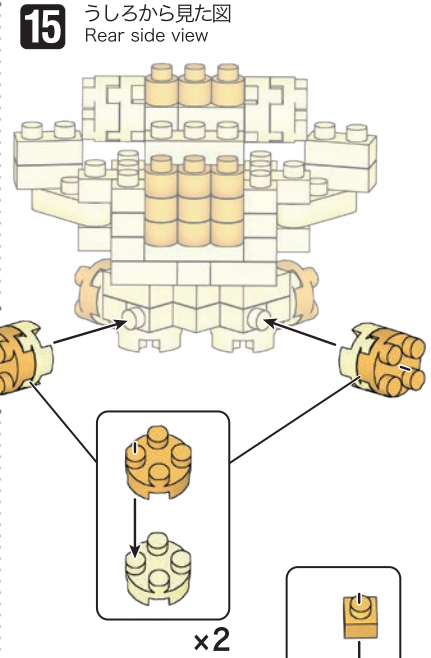

※別売りの「NB-019 ナノブロック専用ピンセット」や「NB-020 ナノブロックパッド」を使うと組み立て、取りはずしに便利です。
 Use "NB-019 nanoblock® Tweezers" and "NB-020 nanoblock® Pad" (each sold separately) for an easy way to assemble and disassemble blocks.

- x4
- x6
- x6
- x3
- x4
- x2
- x2
- x4
- x2
- x10
- x8
- x2
クリアイエロー
Clear Yellow
- x3
- x10
- x5
- x6

※部品は多めに入っております
Extra blocks included