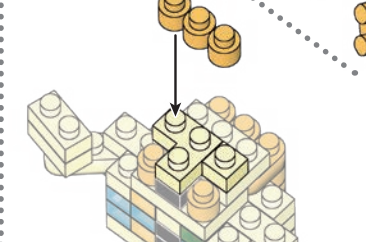

※別売りの「NB-019 ナノブロック専用ピンセット」や「NB-020 ナノブロックパッド」を使うと組み立て、取りはずしに便利です。
 Use "NB-019 nanoblock® Tweezers" and "NB-020 nanoblock® Pad" (each sold separately) for an easy way to assemble and disassemble blocks.

- x4
- x6
- x6
- x3
- x4
- x2
- x2
- x4
- x2
- x10
- x8
- x2
クリアイエロー
Clear Yellow
- x3
- x10
- x5
- x6

※部品は多めに入っております
Extra blocks included