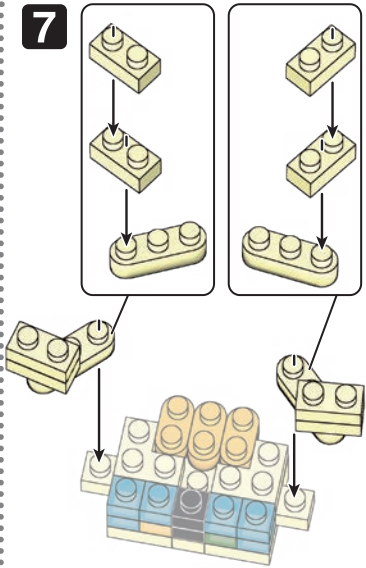

※別売りの「NB-019 ナノブロック専用ピンセット」や「NB-020 ナノブロックパッド」を使うと組み立て、取りはずしに便利です。
 Use "NB-019 nanoblock® Tweezers" and "NB-020 nanoblock® Pad" (each sold separately) for an easy way to assemble and disassemble blocks.

- x4
- x6
- x6
- x3
- x4
- x2
- x2
- x4
- x2
- x10
- x8
- x2
クリアイエロー
Clear Yellow
- x3
- x10
- x5
- x6

※部品は多めに入っております
Extra blocks included