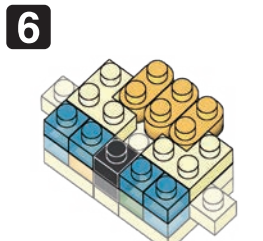

※別売りの「NB-019 ナノブロック専用ピンセット」や「NB-020 ナノブロックパッド」を使うと組み立て、取りはずしに便利です。
 Use "NB-019 nanoblock® Tweezers" and "NB-020 nanoblock® Pad" (each sold separately) for an easy way to assemble and disassemble blocks.

- x4
- x6
- x6
- x3
- x4
- x2
- x2
- x4
- x2
- x10
- x8
- x2
クリアイエロー
Clear Yellow
- x3
- x10
- x5
- x6

※部品は多めに入っております
Extra blocks included