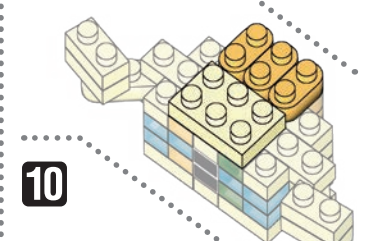

※別売りの「NB-019 ナノブロック専用ピンセット」や「NB-020 ナノブロックパッド」を使うと組み立て、取りはずしに便利です。
 Use "NB-019 nanoblock® Tweezers" and "NB-020 nanoblock® Pad" (each sold separately) for an easy way to assemble and disassemble blocks.

- x4
- x6
- x6
- x3
- x4
- x2
- x2
- x4
- x2
- x10
- x8
- x2
クリアイエロー
Clear Yellow
- x3
- x10
- x5
- x6

※部品は多めに入っております
Extra blocks included