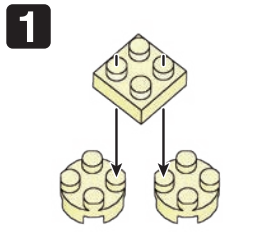

※別売りの「NB-019 ナノブロック専用ピンセット」や「NB-020 ナノブロックパッド」を使うと組み立て、取りはずしに便利です。
 Use "NB-019 nanoblock® Tweezers" and "NB-020 nanoblock® Pad" (each sold separately) for an easy way to assemble and disassemble blocks.

- x4
- x6
- x6
- x3
- x4
- x2
- x2
- x4
- x2
- x10
- x8
- x2
クリアイエロー
Clear Yellow
- x3
- x10
- x5
- x6

※部品は多めに入っております
Extra blocks included