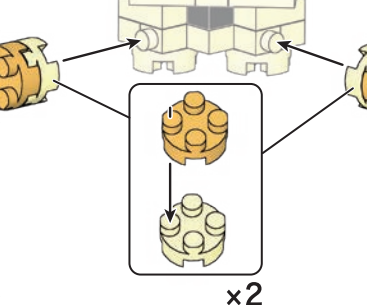

※別売りの「NB-019 ナノブロック専用ピンセット」や「NB-020 ナノブロックパッド」を使うと組み立て、取りはずしに便利です。
 Use "NB-019 nanoblock® Tweezers" and "NB-020 nanoblock® Pad" (each sold separately) for an easy way to assemble and disassemble blocks.

- x4
- x6
- x6
- x3
- x4
- x2
- x2
- x4
- x2
- x10
- x8
- x2
クリアイエロー
Clear Yellow
- x3
- x10
- x5
- x6

※部品は多めに入っております
Extra blocks included