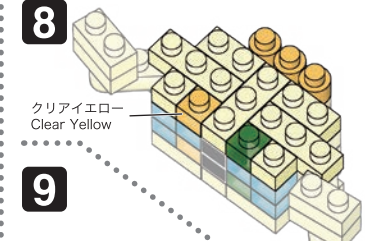

※別売りの「NB-019 ナノブロック専用ピンセット」や「NB-020 ナノブロックパッド」を使うと組み立て、取りはずしに便利です。
 Use "NB-019 nanoblock® Tweezers" and "NB-020 nanoblock® Pad" (each sold separately) for an easy way to assemble and disassemble blocks.

- x4
- x6
- x6
- x3
- x4
- x2
- x2
- x4
- x2
- x10
- x8
- x2
クリアイエロー
Clear Yellow
- x3
- x10
- x5
- x6

※部品は多めに入っております
Extra blocks included