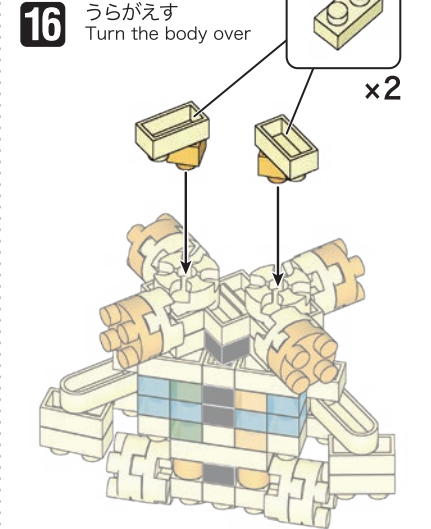

※別売りの「NB-019 ナノブロック専用ピンセット」や「NB-020 ナノブロックパッド」を使うと組み立て、取りはずしに便利です。
 Use "NB-019 nanoblock® Tweezers" and "NB-020 nanoblock® Pad" (each sold separately) for an easy way to assemble and disassemble blocks.

- x4
- x6
- x6
- x3
- x4
- x2
- x2
- x4
- x2
- x10
- x8
- x2
クリアイエロー
Clear Yellow
- x3
- x10
- x5
- x6

※部品は多めに入っております
Extra blocks included