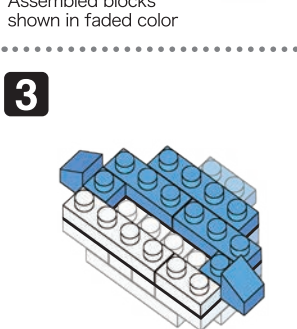

※部品は多めに入っております
Extra blocks included