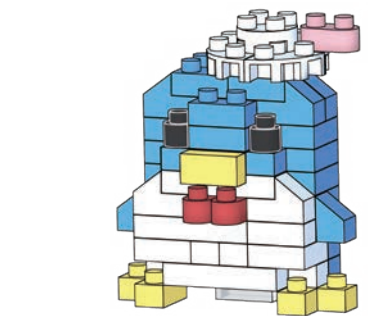

※別売りの「NB-019 ナノブロック専用ピンセット」や「NB-020 ナノブロックパッド」を使うと組み立て、取りはずしに便利です。
Use "NB-019 nanoblock® Tweezers" and "NB-020 nanoblock® Pad" (each sold separately) for an easy way to assemble and disassemble blocks.

完成!
Finished!

※部品は多めに入っております
Extra blocks included