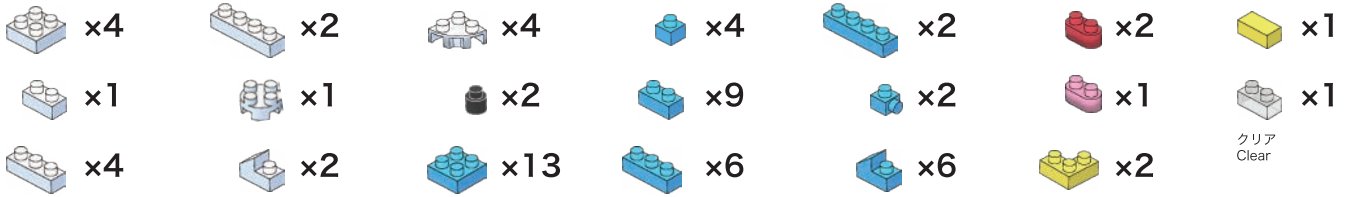

※別売りの「NB-019 ナノブロック専用ピンセット」や「NB-020 ナノブロックパッド」を使うと組み立て、取りはずしに便利です。
Use "NB-019 nanoblock® Tweezers" and "NB-020 nanoblock® Pad" (each sold separately) for an easy way to assemble and disassemble blocks.

完成!
Finished!

※部品は多めに入っております
Extra blocks included