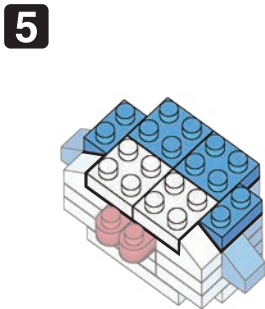

※別売りの「NB-019 ナノブロック専用ピンセット」や「NB-020 ナノブロックパッド」を使うと組み立て、取りはずしに便利です。
Use "NB-019 nanoblock® Tweezers" and "NB-020 nanoblock® Pad" (each sold separately) for an easy way to assemble and disassemble blocks.

完成!
Finished!

※部品は多めに入っております
Extra blocks included