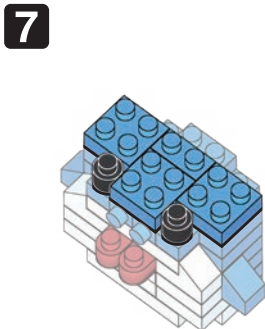

※別売りの「NB-019 ナノブロック専用ピンセット」や「NB-020 ナノブロックパッド」を使うと組み立て、取りはずしに便利です。
Use "NB-019 nanoblock® Tweezers" and "NB-020 nanoblock® Pad" (each sold separately) for an easy way to assemble and disassemble blocks.

完成!
Finished!

※部品は多めに入っております
Extra blocks included