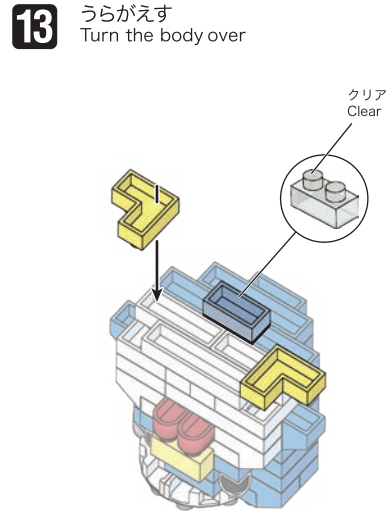

※別売りの「NB-019 ナノブロック専用ピンセット」や「NB-020 ナノブロックパッド」を使うと組み立て、取りはずしに便利です。
Use "NB-019 nanoblock® Tweezers" and "NB-020 nanoblock® Pad" (each sold separately) for an easy way to assemble and disassemble blocks.