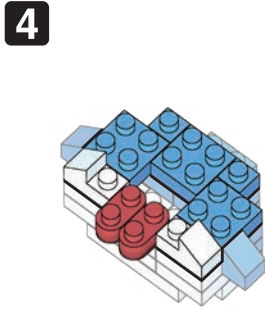

※別売りの「NB-019 ナノブロック専用ピンセット」や「NB-020 ナノブロックパッド」を使うと組み立て、取りはずしに便利です。
Use "NB-019 nanoblock® Tweezers" and "NB-020 nanoblock® Pad" (each sold separately) for an easy way to assemble and disassemble blocks.

完成!
Finished!

※部品は多めに入っております
Extra blocks included